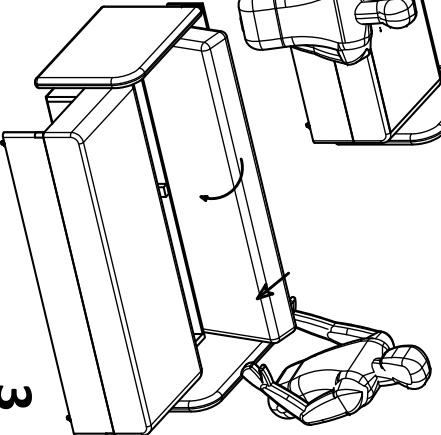

Canapea Alba

Ferrierie / Fittings

RO Atașat veți găsi o mostră din tipul de țesătură/material care a fost folosit pentru tapițarea mobilierului. În cazul unei reparații, vă rugăm să prezentați mostra respectiva partenerului dumneavoastră contractual/magazinului de mobilă.
EN Attached you'll find a sample of the fabric type that was used to upholster the furniture. In the event of repair, we would ask you to submit the sample to your contract partner / furniture store.
DE Anbei finden Sie ein Stoffmuster, mit dem die Möbel bezogen wurden. Im Reparaturfall bitten wir Sie, das Muster bei Ihrem Vertragspartner/Möbelhaus einzureichen.

RO - Deschiderea canapea
EN - Extending the Sofa
DE - Verlängerung des Sofas

RO - Închiderea canapea
EN - Folding back the Sofa
DE - Zurückklappen des Sofas