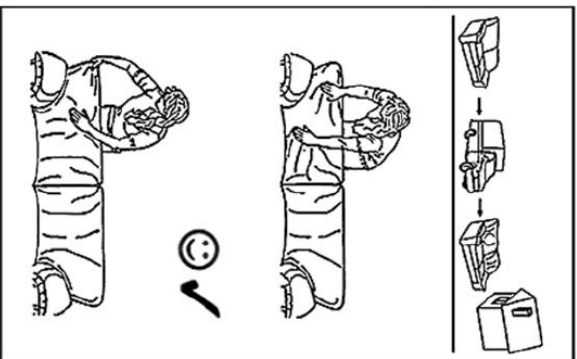

Canapea Alba

Ferrierie / Fittings

RO Atașat veți găsi o mostră din tipul de țesătură/material care a fost folosit pentru tapițarea mobilierului. În cazul unei reparații, vă rugăm să prezentați mostra respectiva partenerului dumneavoastră contractual/magazinului de mobilă.
EN Attached you'll find a sample of the fabric type that was used to upholster the furniture. In the event of repair, we would ask you to submit the sample to your contract partner / furniture store.
DE Anbei finden Sie ein Stoffmuster, mit dem die Möbel bezogen wurden. Im Reparaturfall bitten wir Sie, das Muster bei Ihrem Vertragspartner/Möbelhaus einzureichen.

RO - Deschiderea canapea
EN - Extending the Sofa
DE - Verlängerung des Sofas

RO - Închiderea canapea
EN - Folding back the Sofa
DE - Zurückklappen des Sofas