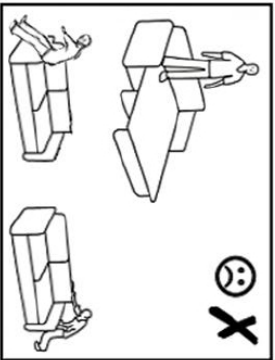

Canapea Alba

Ferrierie / Fittings

RO Atașat veți găsi o mostră din tipul de țesătură/material care a fost folosit pentru tapițarea mobilierului. În cazul unei reparații, vă rugăm să prezentați mostra respectiva partenerului dumneavoastră contractual/magazinului de mobilă.
EN Attached you'll find a sample of the fabric type that was used to upholster the furniture. In the event of repair, we would ask you to submit the sample to your contract partner / furniture store.
DE Anbei finden Sie ein Stoffmuster, mit dem die Möbel bezogen wurden. Im Reparaturfall bitten wir Sie, das Muster bei Ihrem Vertragspartner/Möbelhaus einzureichen.

RO - Deschiderea canapea
EN - Extending the Sofa
DE - Verlängerung des Sofas

RO - Închiderea canapea
EN - Folding back the Sofa
DE - Zurückklappen des Sofas