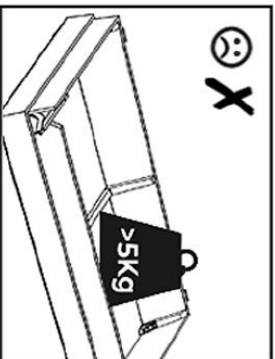

Canapea Alba

Ferrierie / Fittings

RO Atașat veți găsi o mostră din tipul de țesătură/material care a fost folosit pentru tapițarea mobilierului. În cazul unei reparații, vă rugăm să prezentați mostra respectiva partenerului dumneavoastră contractual/magazinului de mobilă.
EN Attached you'll find a sample of the fabric type that was used to upholster the furniture. In the event of repair, we would ask you to submit the sample to your contract partner / furniture store.
DE Anbei finden Sie ein Stoffmuster, mit dem die Möbel bezogen wurden. Im Reparaturfall bitten wir Sie, das Muster bei Ihrem Vertragspartner/Möbelhaus einzureichen.

RO - Deschiderea canapea
EN - Extending the Sofa
DE - Verlängerung des Sofas

RO - Închiderea canapea
EN - Folding back the Sofa
DE - Zurückklappen des Sofas