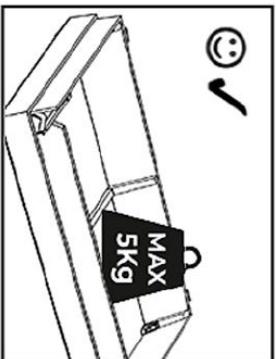

Canapea Alba

Ferrierie / Fittings

RO Atașat veți găsi o mostră din tipul de țesătură/material care a fost folosit pentru tapițarea mobilierului. În cazul unei reparații, vă rugăm să prezentați mostra respectiva partenerului dumneavoastră contractual/magazinului de mobilă.
EN Attached you'll find a sample of the fabric type that was used to upholster the furniture. In the event of repair, we would ask you to submit the sample to your contract partner / furniture store.
DE Anbei finden Sie ein Stoffmuster, mit dem die Möbel bezogen wurden. Im Reparaturfall bitten wir Sie, das Muster bei Ihrem Vertragspartner/Möbelhaus einzureichen.

RO - Deschiderea canapea
EN - Extending the Sofa
DE - Verlängerung des Sofas

RO - Închiderea canapea
EN - Folding back the Sofa
DE - Zurückklappen des Sofas