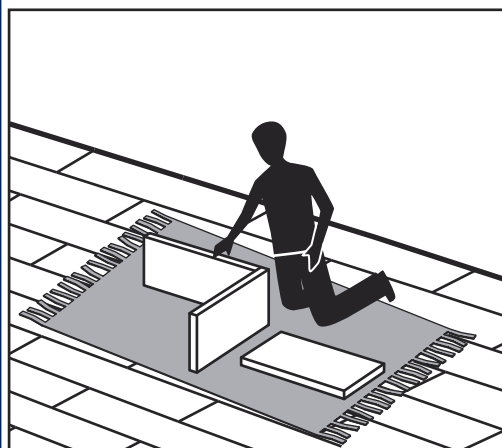

Bucatarii

INERIORF 1400 3S+MC ROLE

B

A

MATERIALE

Fronturi MDF
Carcasa Pal 16 mm
Spate HDF
Cant ABS 0.5 si 1 mm
Elemente de imbinare metalice si din lemn
Glisiera cu ROLE
Manere plastic
Picioare plastic

🕒 150min