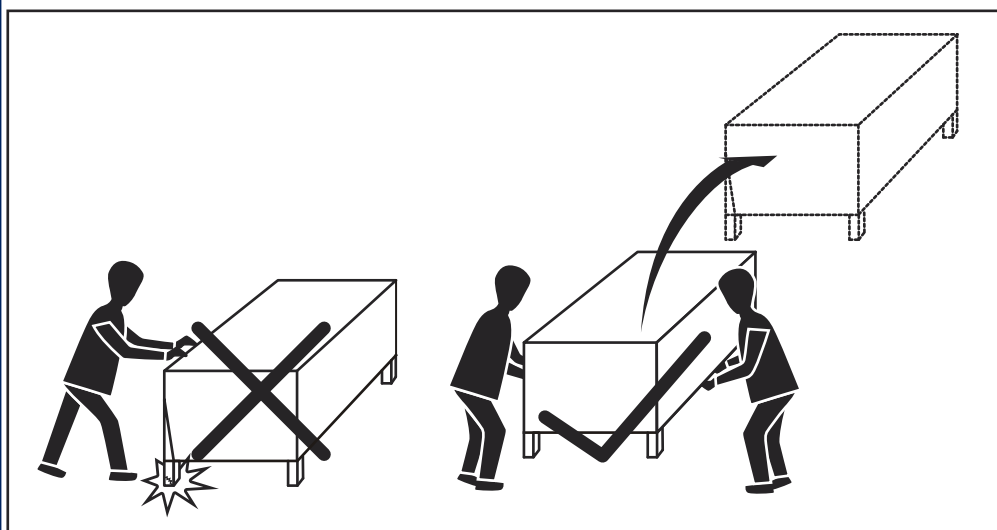

Bucatarii

INERIORF 1400 3S+MC ROLE

B

A

MATERIALE

Fronturi MDF
Carcasa Pal 16 mm
Spate HDF
Cant ABS 0.5 si 1 mm
Elemente de imbinare metalice si din lemn
Glisiera cu ROLE
Manere plastic
Picioare plastic

🕒 150min