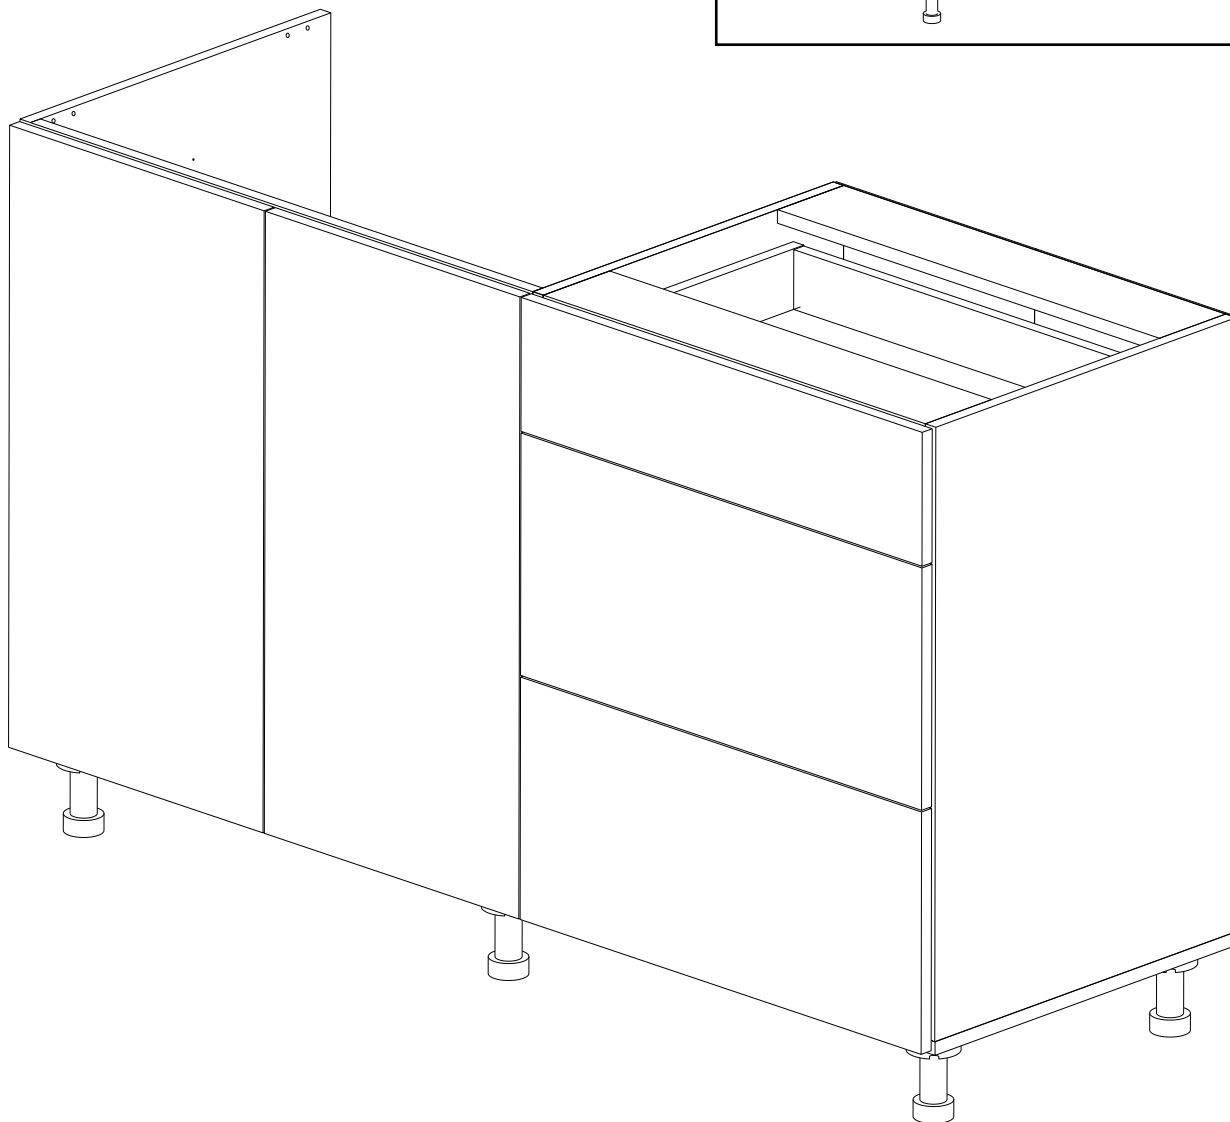

Bucatarii

INERIORF 1400 3S+MC ROLE

B

A

MATERIALE

Fronturi MDF
Carcasa Pal 16 mm
Spate HDF
Cant ABS 0.5 si 1 mm
Elemente de imbinare metalice si din lemn
Glisiera cu ROLE
Manere plastic
Picioare plastic

🕒 150min