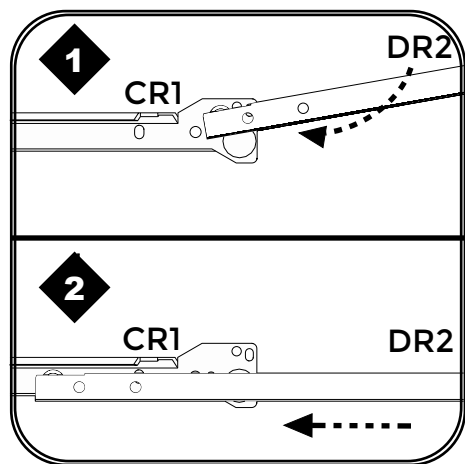

17

18

19

20

MATERIALE

Fronturi MDF
Carcasa Pal 16 mm
Spate HDF
Cant ABS 0.5 si 1 mm
Elemente de imbinare metalice si din lemn
Manere plastic
Picioare plastic

🕒 60min

Nr	COD	BuC
1	0101	1
2	0102	1
3	0501	1
4	0502	2
5	0503	1
6	0504	2
7	5054	1

DC01 x8 	DT01 x8 	SE50 x4 
SI11 x24 	HH04 x1 	SA01 x4 
CT01 ≈ 25 	PB01 x4 	PH01 x1 
	BL01 x2 	

1

2

3

4

5

6

7