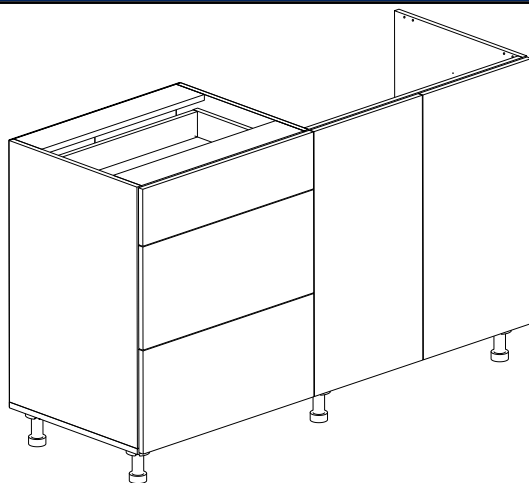

Bucatarii

INERIORF 1400 3S+MC ROLE

B

A

MATERIALE

Fronturi MDF
Carcasa Pal 16 mm
Spate HDF
Cant ABS 0.5 si 1 mm
Elemente de imbinare metalice si din lemn
Glisiera cu ROLE
Manere plastic
Picioare plastic

🕒 150min