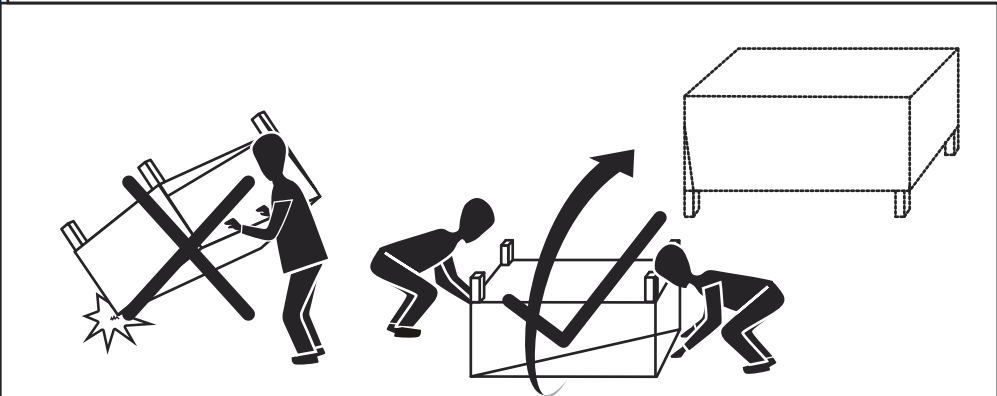

Bucatarii

INERIORF 1400 3S+MC ROLE

B

A

MATERIALE

Fronturi MDF
Carcasa Pal 16 mm
Spate HDF
Cant ABS 0.5 si 1 mm
Elemente de imbinare metalice si din lemn
Glisiera cu ROLE
Manere plastic
Picioare plastic

🕒 150min