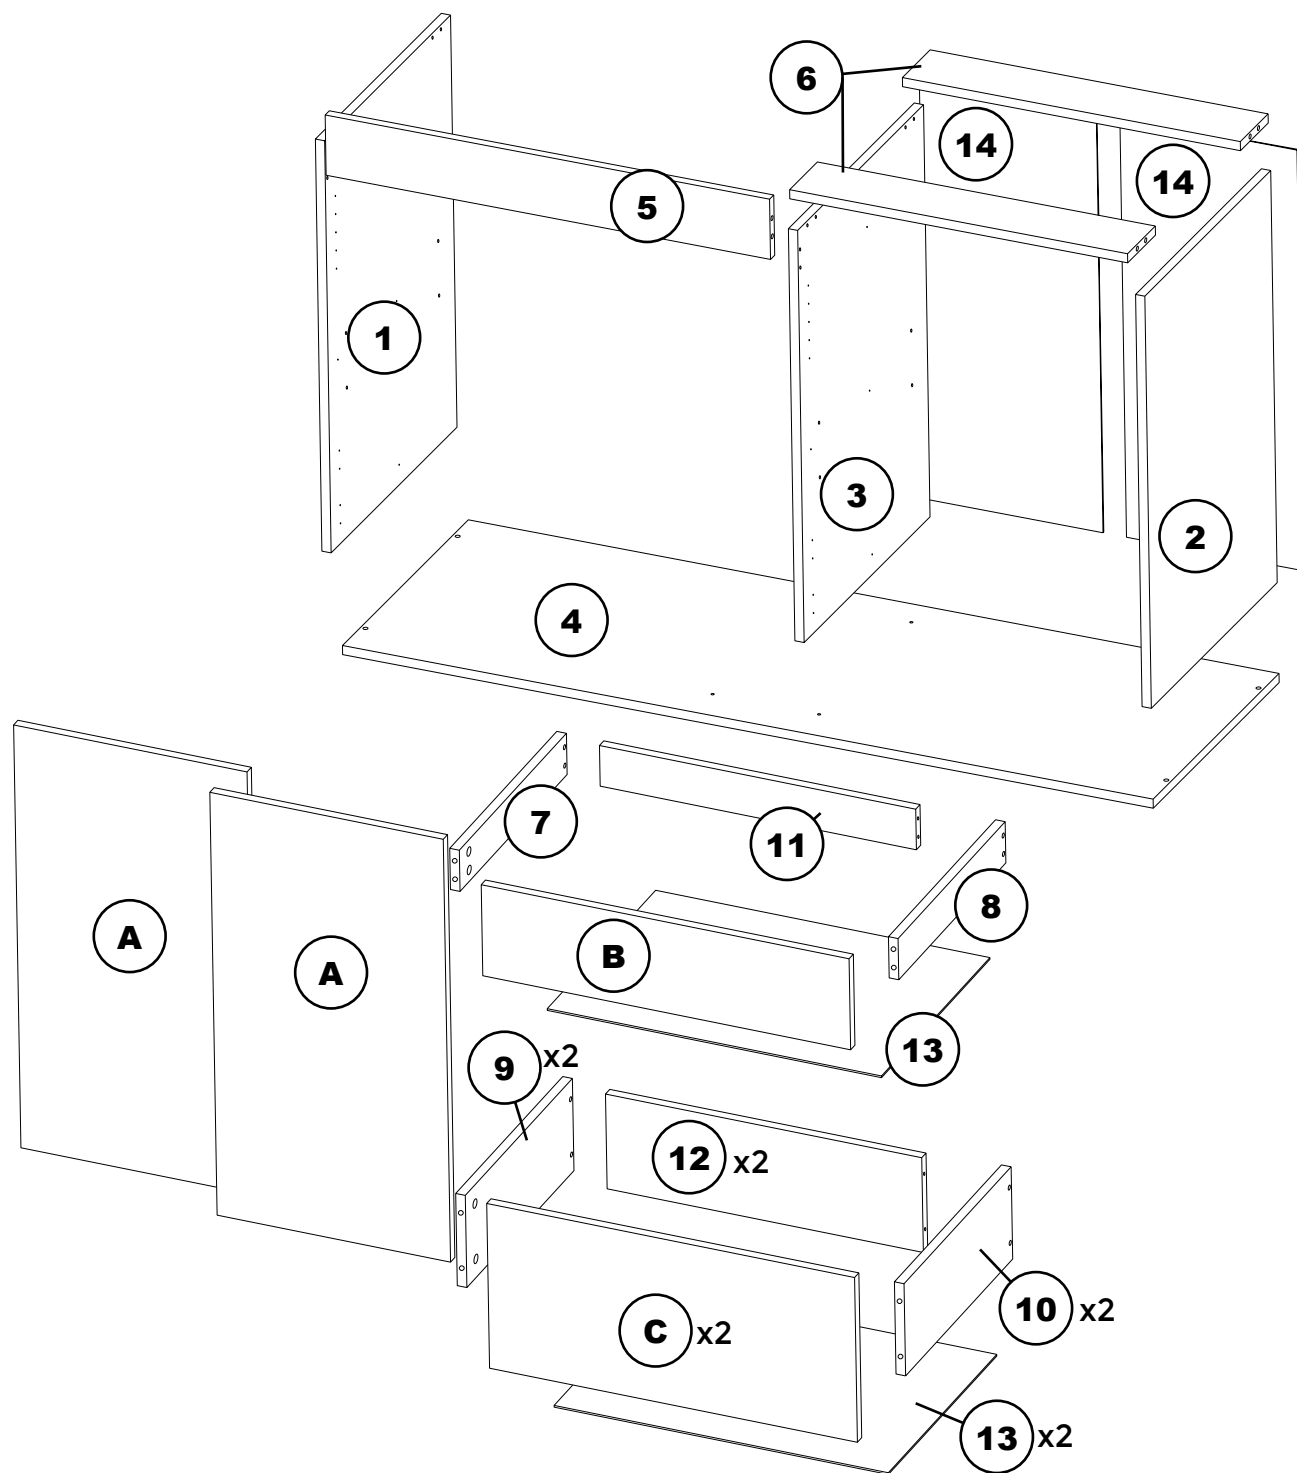

Bucatarii

INERIORF 1400 3S+MC ROLE

B

A

MATERIALE

Fronturi MDF
Carcasa Pal 16 mm
Spate HDF
Cant ABS 0.5 si 1 mm
Elemente de imbinare metalice si din lemn
Glisiera cu ROLE
Manere plastic
Picioare plastic

🕒 150min

Nr	COD	BuC	Nr	COD	BuC	Nr	COD	BuC
1	0101	1	7	0201	1	13	0113	3
2	0102	1	8	0202	1	14	0114	2
3	0103	1	9	0203	2	A	1154	2
4	0104	1	10	0204	2	B	2074	1
5	0105	1	11	0205	1	C	2084	2
6	0106	2	12	0206	2			

Bucatarii