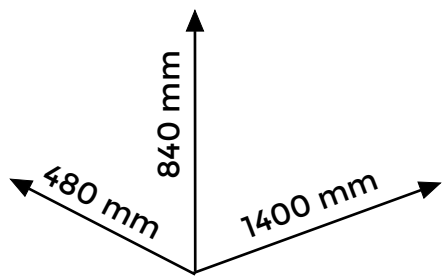

Bucatarii

INERIORF 1400 3S+MC ROLE

B

A

MATERIALE

Fronturi MDF
Carcasa Pal 16 mm
Spate HDF
Cant ABS 0.5 si 1 mm
Elemente de imbinare metalice si din lemn
Glisiera cu ROLE
Manere plastic
Picioare plastic

🕒 150min