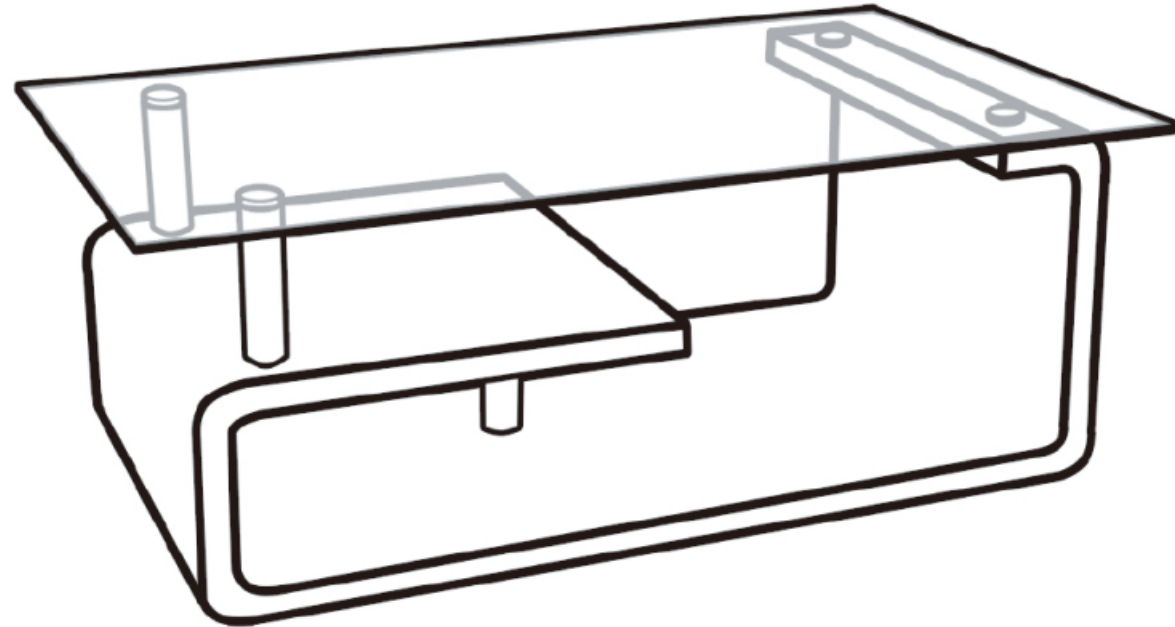

Instrucțiuni de montaj MASUTA CAFEA BADCOCK 2C

MAX
30 kg

8048169
BADCOCK

No.	Part	Pcs
1		1
2		1
3		1
4		1
5		1
6		1

1

Întreținere și curățare
Șterge cu o cârpă umezită în detergent diluat.
Șterge cu o cârpă curată.

Importator: S.C DEDEMAN SRL Str. Alexei Tolstoi, nr.8, 600093, Bacau, Romania Tel: 0040/234/525525 www.dedeman.ro

Made in China

Instrucțiuni de montaj MASUTA CAFEA BADCOCK 2C

8048169
BADCOCK

No.	Part	Pcs	No.	Part	Pcs
a	 8*45	2	g		4
b	 8*180	2	h		1
c	 8*220	2	i		2
d	 8*235	1	j		8
e	 8*360	2	k	 8#	9
f	 8*20	9	l	 8#	1