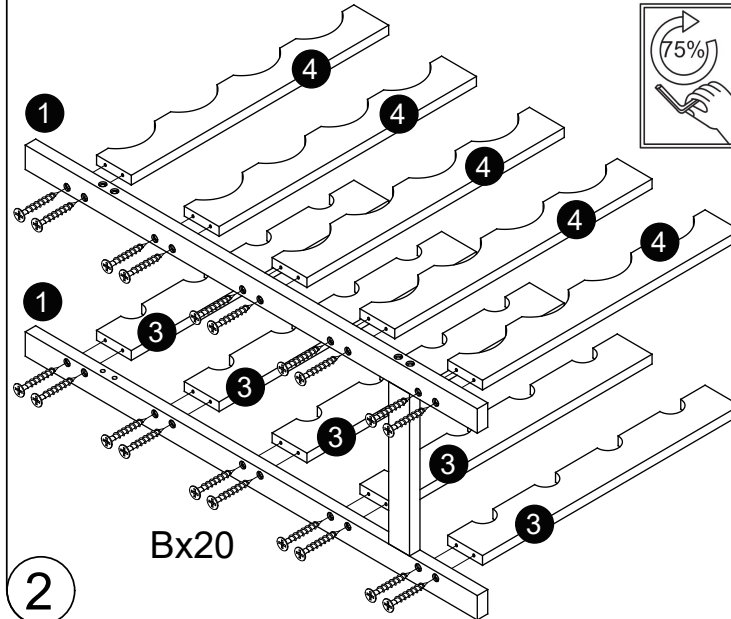

Instrucțiuni de montaj

SUPORT 20 STICLE VIN MARWA ALB 1C

8111305
MARWA

No.	Part	Pcs
1		4
2		4
3		5
4		5
A	60mm	16
B	30mm	40

Montati mai intai ambele cadre laterale.

Montati rafturile insuruband pana la 75% in prima faza.