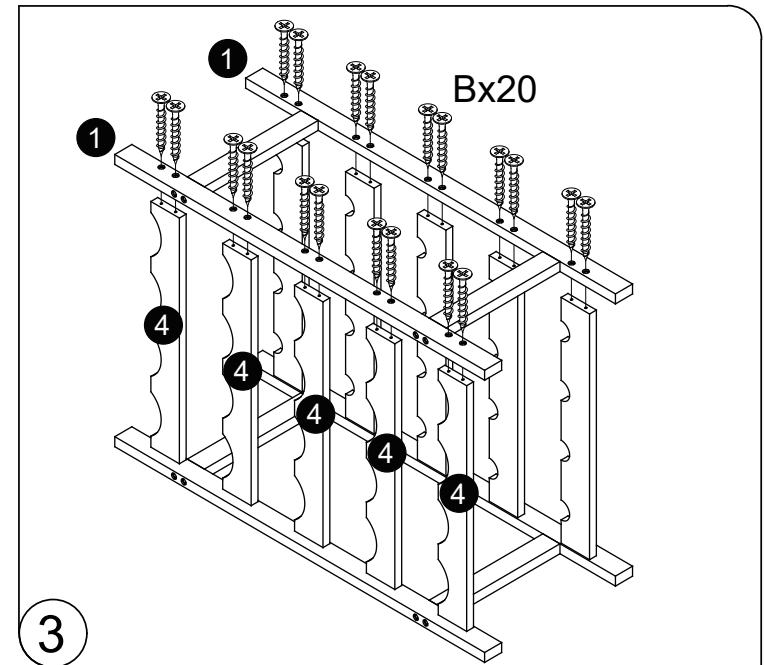

Instrucțiuni de montaj

SUPORT 20 STICLE VIN MARWA ALB 1C

8111305
MARWA

No.	Part	Pcs
1		4
2		4
3		5
4		5
A	60mm	16
B	30mm	40

Montati mai intai ambele cadre laterale.

Montati rafturile insuruband pana la 75% in prima faza.