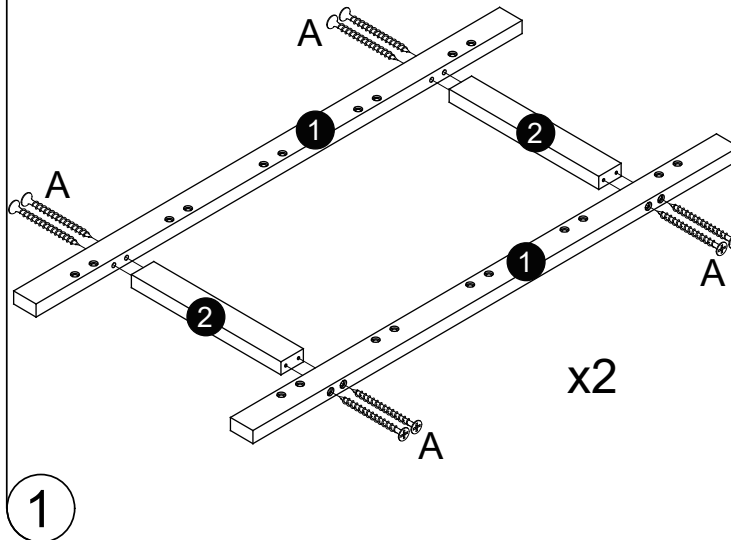

Instrucțiuni de montaj

SUPORT 20 STICLE VIN MARWA ALB 1C

8111305
MARWA

No.	Part	Pcs
1		4
2		4
3		5
4		5
A	60mm	16
B	30mm	40

Montati mai intai ambele cadre laterale.

Montati rafturile insuruband pana la 75% in prima faza.