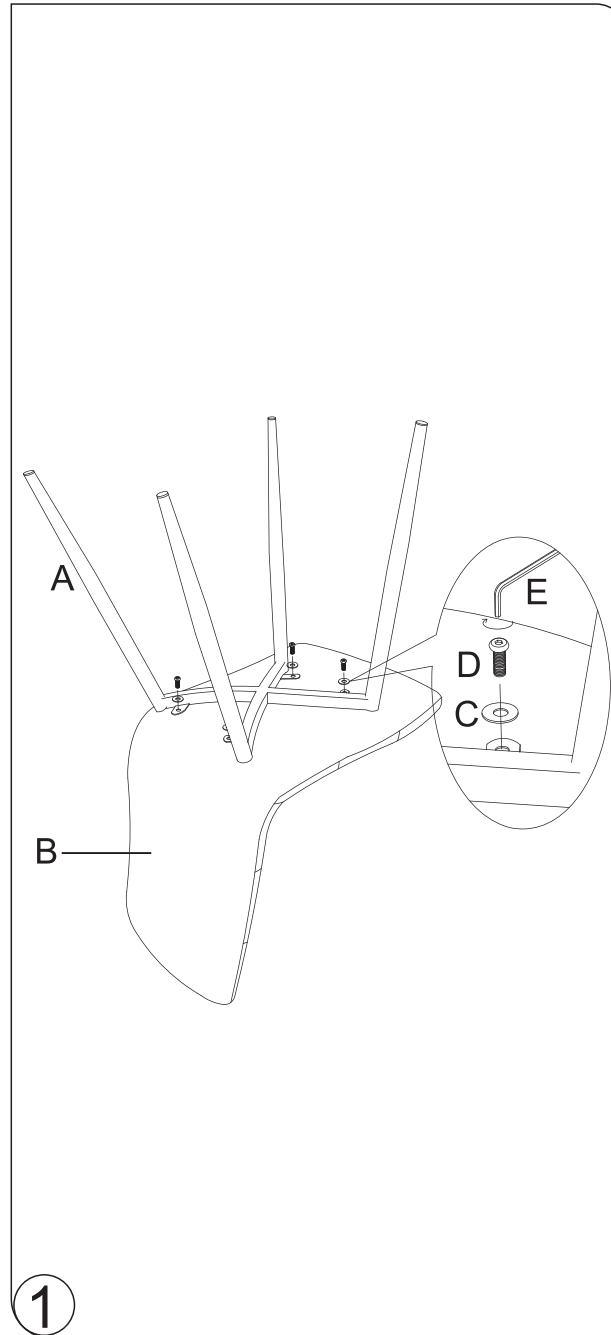

Instrucțiuni de montaj
SCAUN YONA

8111298/8111299/8111300

YONA

No.	Part	Pcs
A		1
B		1
C		4
D	 6*18mm	4
E	 M5	1

Întreținere și curățare
Șterge cu o cârpă umezită în
detergent diluat.
Șterge cu o cârpă curată.