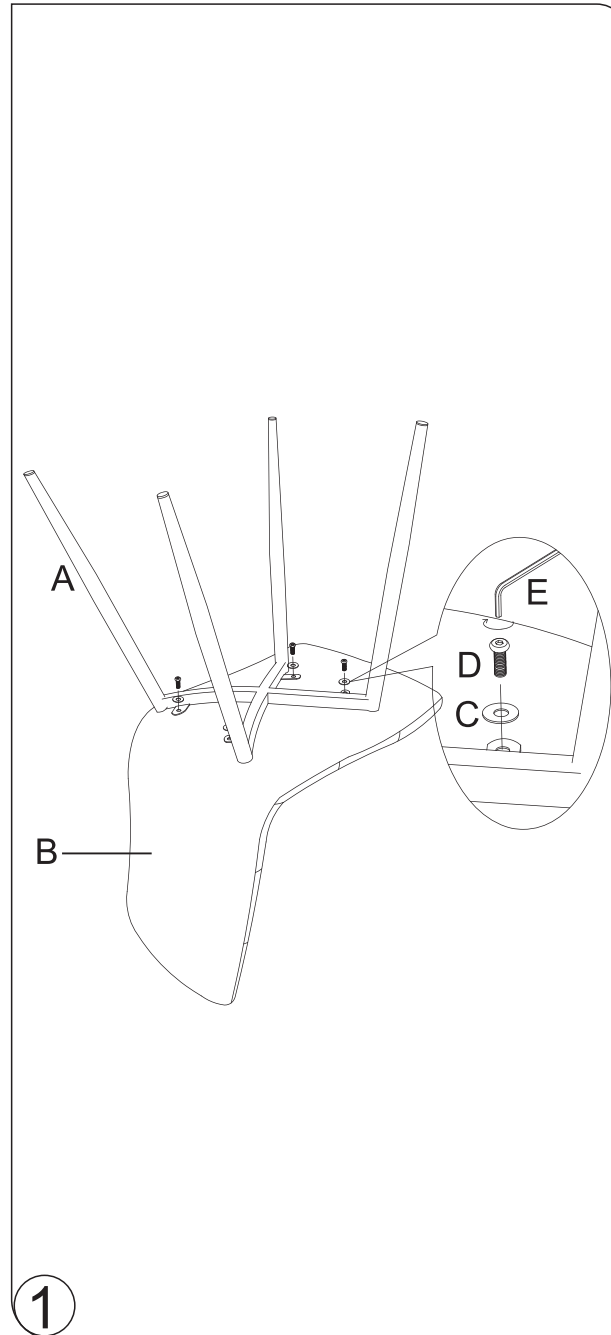

# Instrucțiuni de montaj

## SCAUN YONA

8111298/8111299/8111300

YONA

No.	Part	Pcs
A		1
B		1
C		4
D	 6*18mm	4
E	 M5	1

Întreținere și curățare  
Șterge cu o cârpă umezită în  
detergent diluat.  
Șterge cu o cârpă curată.