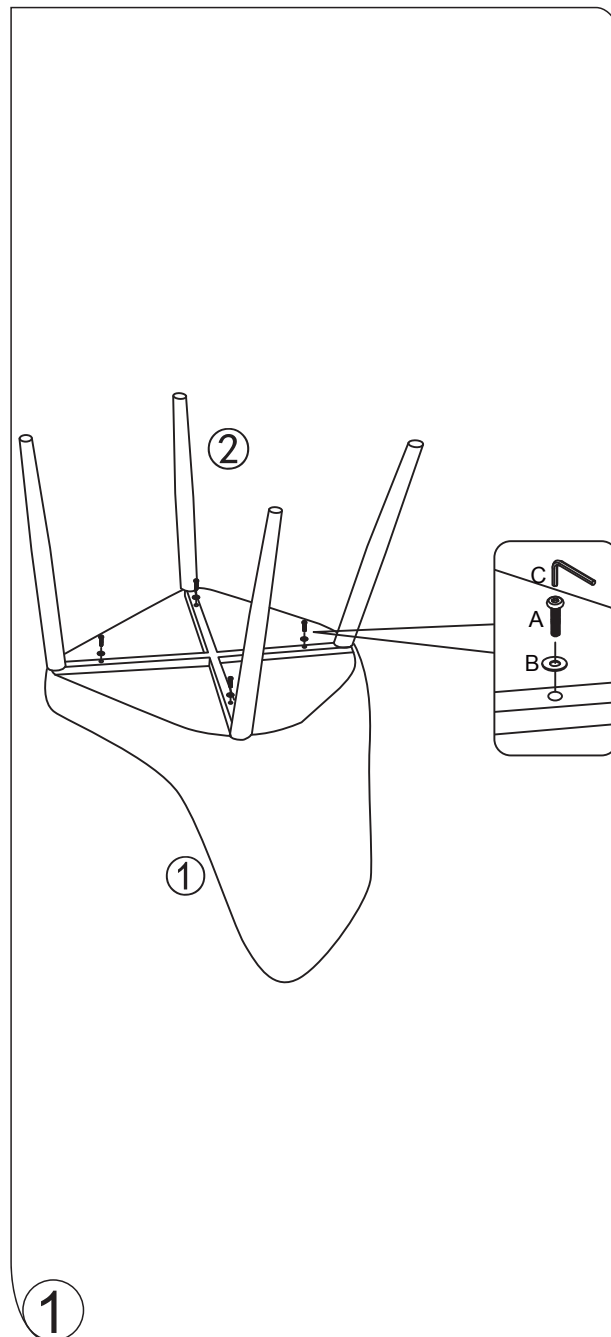

Instrucțiuni de montaj

SET MASA + 6 SCAUNE TIETZE 4C

8104730

Tietze 1+6 Chair

No.	Part	Pcs
①		1
②		1
A		4
B		4
C		1

Întreținere și curățare
 Șterge cu o cârpă umezită în
 detergent diluat.
 Șterge cu o cârpă curată.