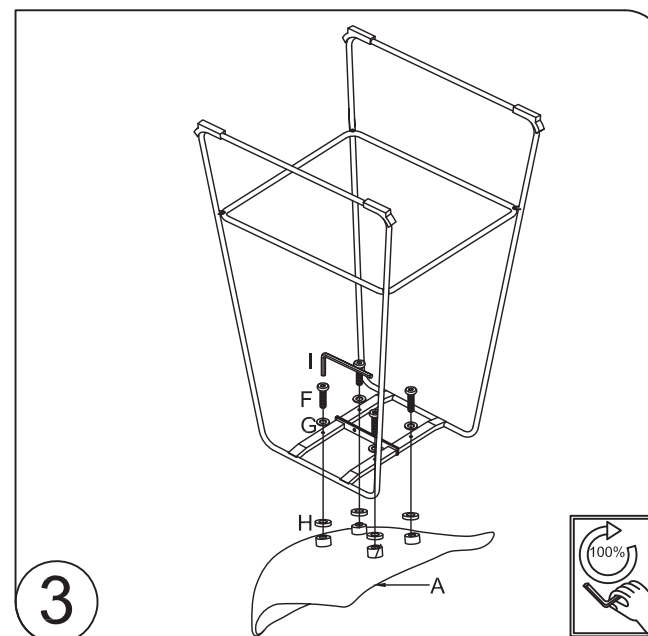

Instrucțiuni de montaj
SCAUN BAR NERY

8104735
NERY

NO.	Part	Pcs
A		1
B		1
C		1
D		1
E	 M6*13mm	6
F	 M6*20mm	4
G		4
H		4
I		1

Importator: S.C DEDEMAN SRL Str. Alexei Tolstoi, nr.8, 600093, Bacau, Romania Tel: 0040/234/525525 www.dedeman.ro