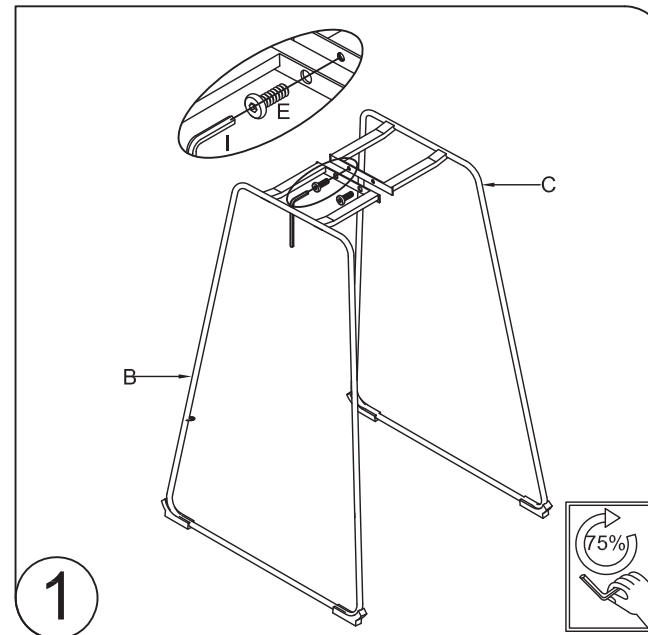

Instrucțiuni de montaj
SCAUN BAR NERY

8104735
NERY

NO.	Part	Pcs
A		1
B		1
C		1
D		1
E	 M6*13mm	6
F	 M6*20mm	4
G		4
H		4
I		1

Importator: S.C DEDEMAN SRL Str. Alexei Tolstoi, nr.8, 600093, Bacau, Romania Tel: 0040/234/525525 www.dedeman.ro