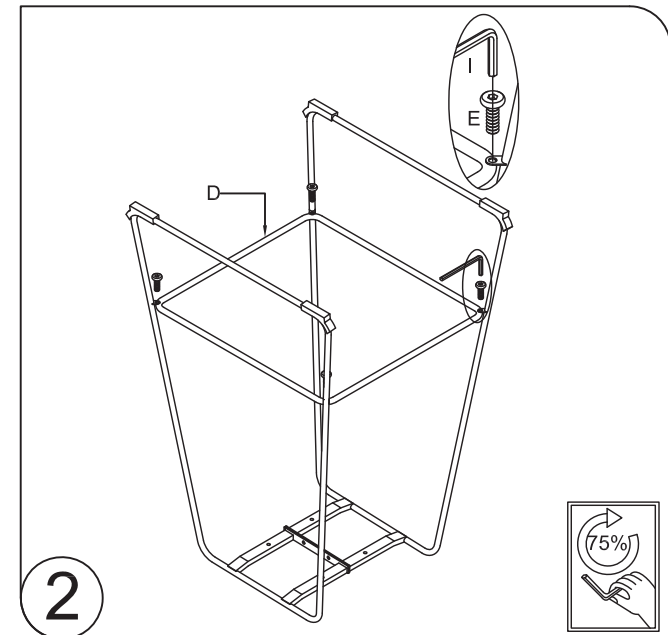

Instrucțiuni de montaj
SCAUN BAR NERY

8104735
NERY

NO.	Part	Pcs
A		1
B		1
C		1
D		1
E	 M6*13mm	6
F	 M6*20mm	4
G		4
H		4
I		1

Importator: S.C DEDEMAN SRL Str. Alexei Tolstoi, nr.8, 600093, Bacau, Romania Tel: 0040/234/525525 www.dedeman.ro