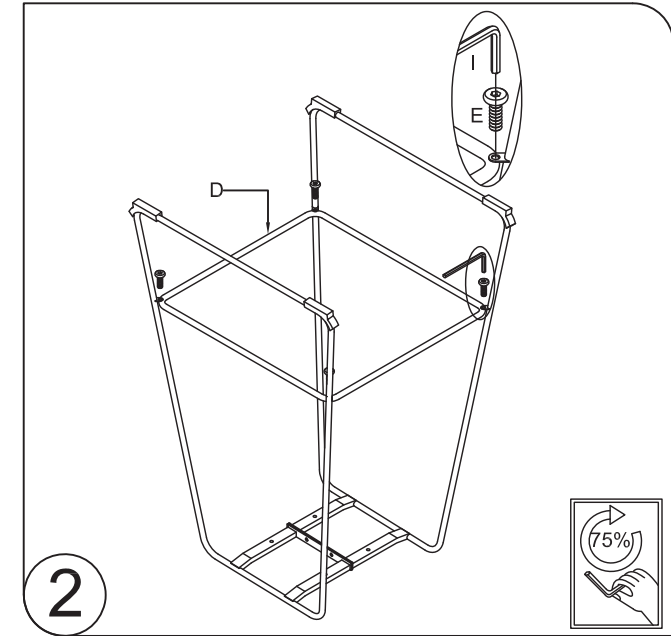

Instrucțiuni de montaj

SCAUN BAR JOYA

8104732/8104733/8104734

JOYA

NO.	Part	Pcs
A		1
B		1
C		1
D		1
E	 M6*13mm	6
F	 M6*20mm	4
G		4
H		4
I		1

Importator: S.C DEDEMAN SRL Str. Alexei Tolstoi, nr.8, 600093, Bacau, Romania Tel: 0040/234/525525 www.dedeman.ro