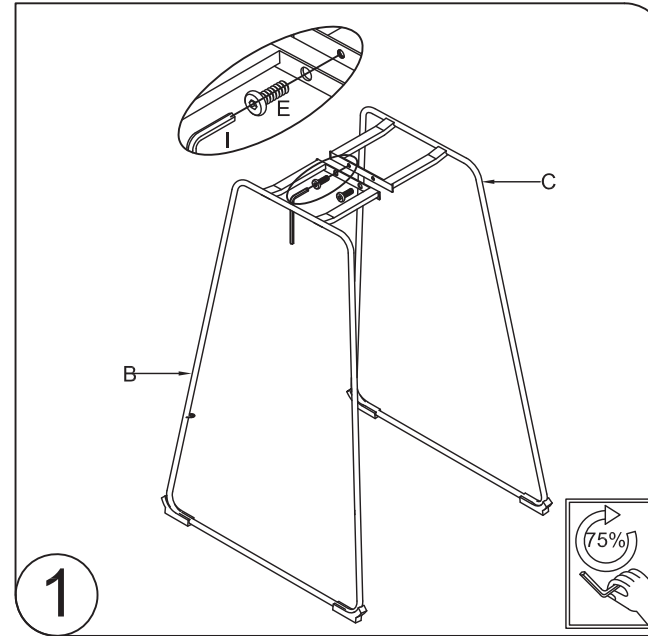

Instrucțiuni de montaj

SCAUN BAR JOYA

8104732/8104733/8104734

JOYA

NO.	Part	Pcs
A		1
B		1
C		1
D		1
E	 M6*13mm	6
F	 M6*20mm	4
G		4
H		4
I		1

Importator: S.C DEDEMAN SRL Str. Alexei Tolstoi, nr.8, 600093, Bacau, Romania Tel: 0040/234/525525 www.dedeman.ro