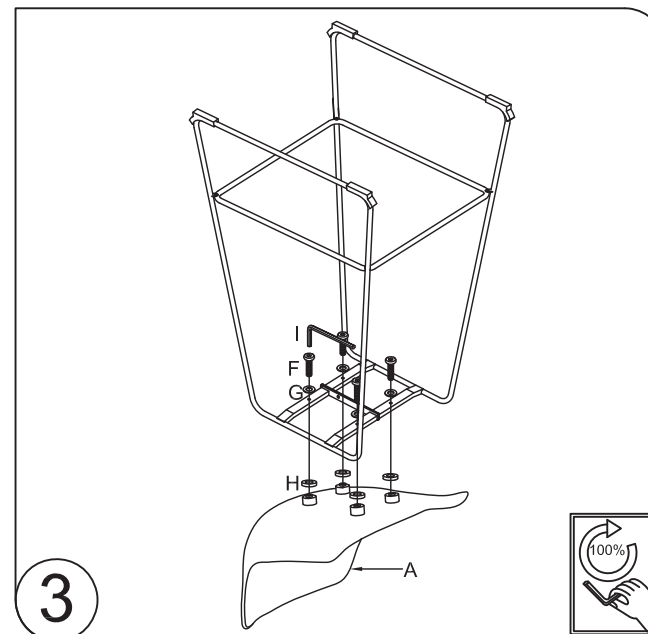

Instrucțiuni de montaj

SCAUN BAR JOYA

8104732/8104733/8104734

JOYA

NO.	Part	Pcs
A		1
B		1
C		1
D		1
E	 M6*13mm	6
F	 M6*20mm	4
G		4
H		4
I		1

Importator: S.C DEDEMAN SRL Str. Alexei Tolstoi, nr.8, 600093, Bacau, Romania Tel: 0040/234/525525 www.dedeman.ro