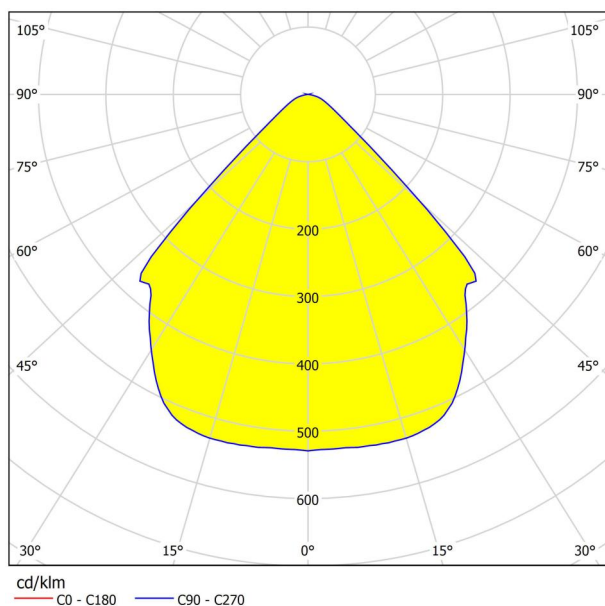

Inofrmatii tehnice

Grad de protecție	IP20
Clasa de protecție	2
Voltaj	220-240V,50/60Hz
Tensiune de operare	12V
Dimabil	No
max. wattage (1)	5,2W

Bec 1

Tip dulie (1)	LED
Tip bec (1)	LED
Becuri incluse (1)	Inclus
Valoare lumeni	580
Valoare Kelvin	3000K
Culoarea luminii -complet	WARM WHITE
Durată de viață nominală (h)	25.000
Cicluri de comutare	15000
Dimabil	No
Putere evaluată lapta (W)	5,2
Toleranta culorii (LED, SDCM)	<6

5,2W 580lm

Ne rezervăm dreptul la modificări tehnice

2/2

Contact | Support
eglo.com/en/eglo-worldwide