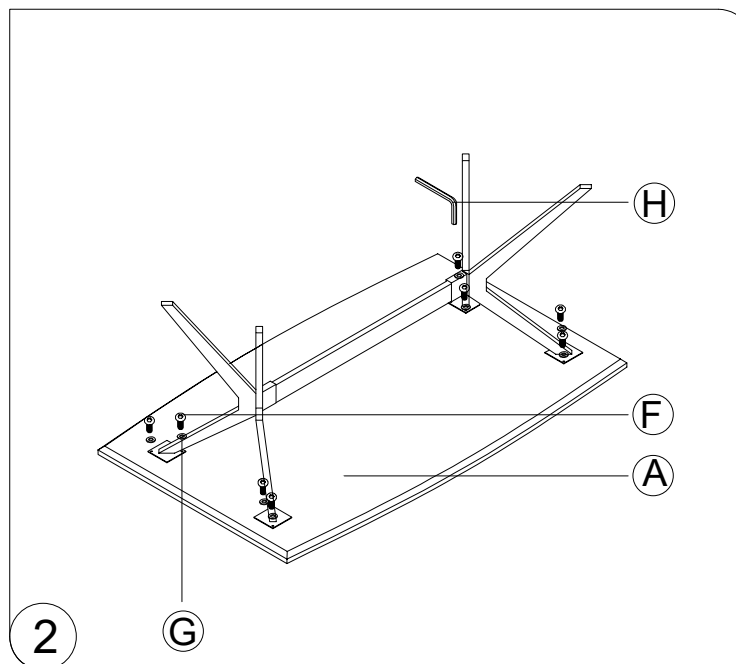

Instrucțiuni de montaj

MASA PERI 220*110*76CM 2C

8115919
PERI

No.	Part	Pcs
A		1
B		2
C		3
D		4
E		4
F		8
G		8
H		1

Întreținere și curățare
Șterge cu o cârpă umezită în detergent diluat.
Șterge cu o cârpă curată.