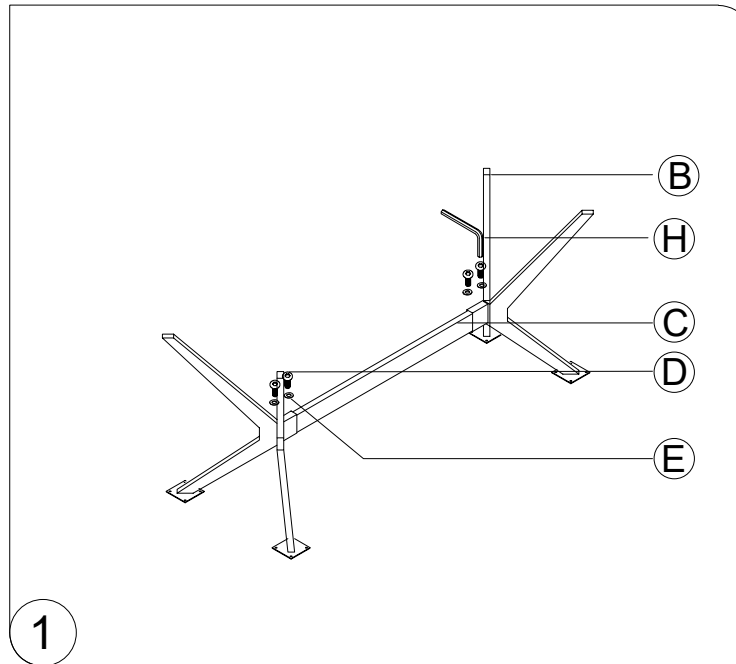

Instrucțiuni de montaj

MASA PERI 220*110*76CM 2C

8115919
PERI

No.	Part	Pcs
A		1
B		2
C		3
D		4
E		4
F		8
G		8
H		1

Întreținere și curățare
Șterge cu o cârpă umezită în detergent diluat.
Șterge cu o cârpă curată.