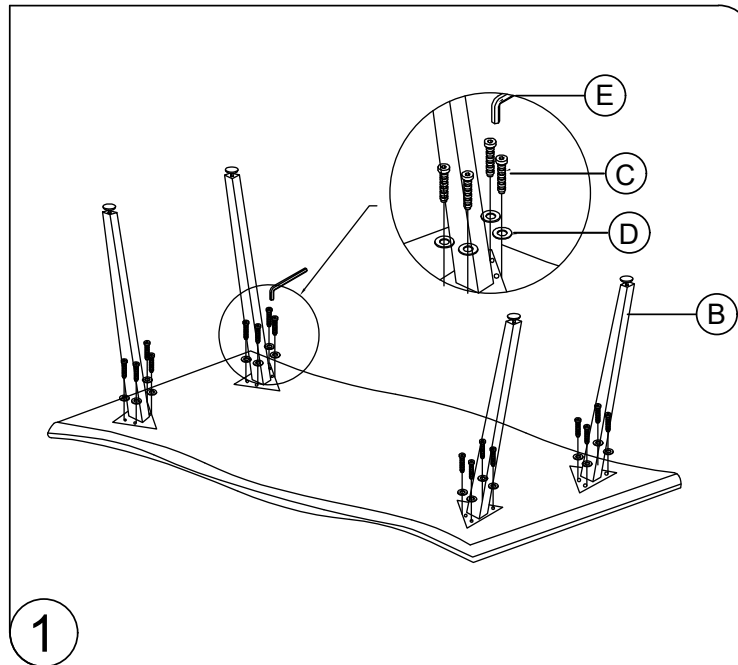

Instrucțiuni de montaj

MASA TONIA 180*90*74CM 2C

8115917
TONIA

No.	Part	Pcs
A		1
B		4
C	 M8x20	16
D		16
E		1
F		1

Întreținere și curățare
Șterge cu o cârpă umezită în detergent diluat.
Șterge cu o cârpă curată.