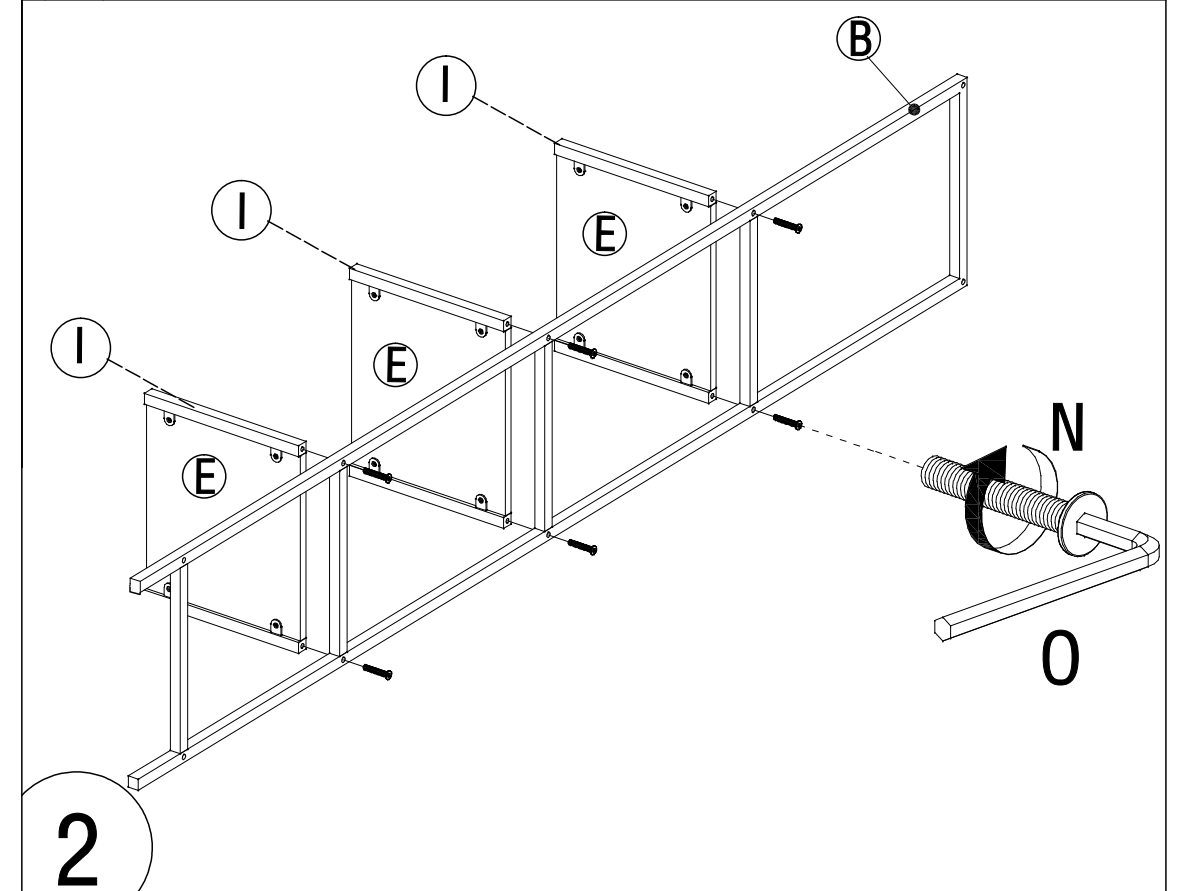

## ETAJERA SEREIN 70\*30\*178CM 1C

8115916  
Serein

No.	Part	Pcs	No.	Part	Pcs
A		2	J		4
B		1	K		1
C		1	L		1
D		1	M		34
E		3	N		34
F		3	O		1
G		1	P		2
H		1	Q		2
I		4	R		2

Importator: S.C DEDEMAN SRL Str. Alexei Tolstói, nr.8, 600093, Bacau, Romania Tel: 0040/234/525525 [www.dedeman.ro](http://www.dedeman.ro)

## ETAJERA SEREIN 70\*30\*178CM 1C

8115916

Serein