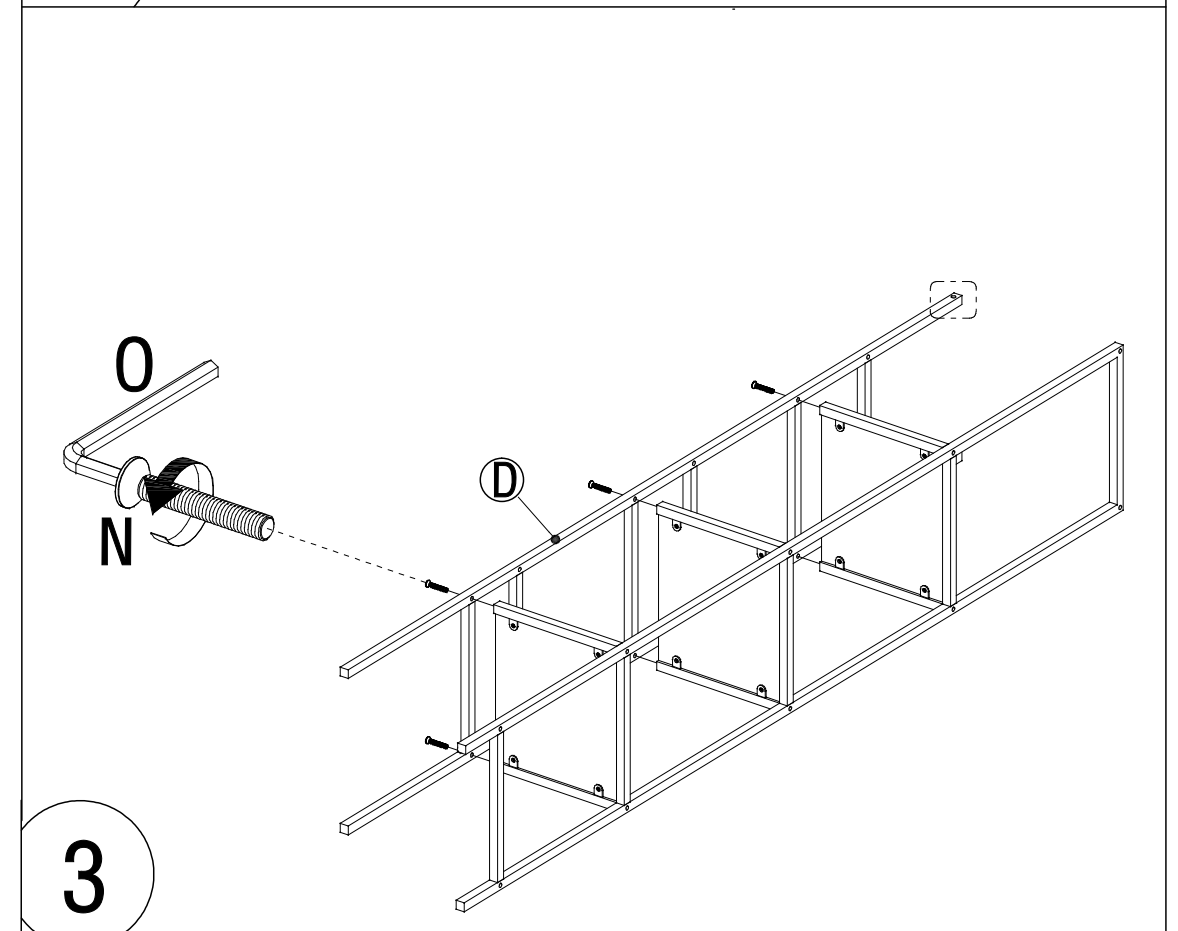

## ETAJERA SEREIN 70\*30\*178CM 1C

8115916  
Serein

No.	Part	Pcs	No.	Part	Pcs
A		2	J		4
B		1	K		1
C		1	L		1
D		1	M		34
E		3	N		34
F		3	O		1
G		1	P		2
H		1	Q		2
I		4	R		2

Importator: S.C DEDEMAN SRL Str. Alexei Tolstói, nr.8, 600093, Bacau, Romania Tel: 0040/234/525525 [www.dedeman.ro](http://www.dedeman.ro)

## ETAJERA SEREIN 70\*30\*178CM 1C

8115916

Serein