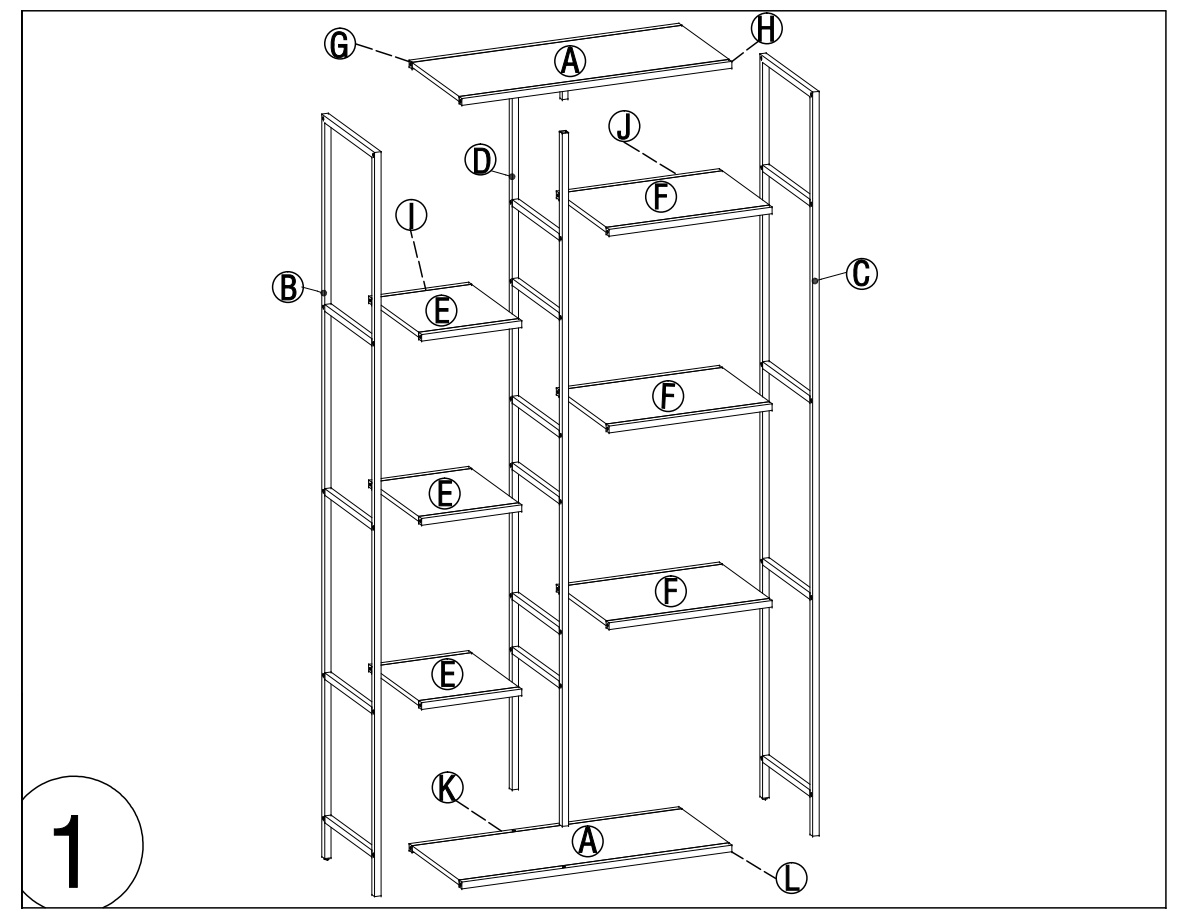

## ETAJERA SEREIN 70\*30\*178CM 1C

8115916  
Serein

No.	Part	Pcs	No.	Part	Pcs
A		2	J		4
B		1	K		1
C		1	L		1
D		1	M		34
E		3	N		34
F		3	O		1
G		1	P		2
H		1	Q		2
I		4	R		2

Importator: S.C DEDEMAN SRL Str. Alexei Tolstói, nr.8, 600093, Bacau, Romania Tel: 0040/234/525525 [www.dedeman.ro](http://www.dedeman.ro)

## ETAJERA SEREIN 70\*30\*178CM 1C

8115916

Serein