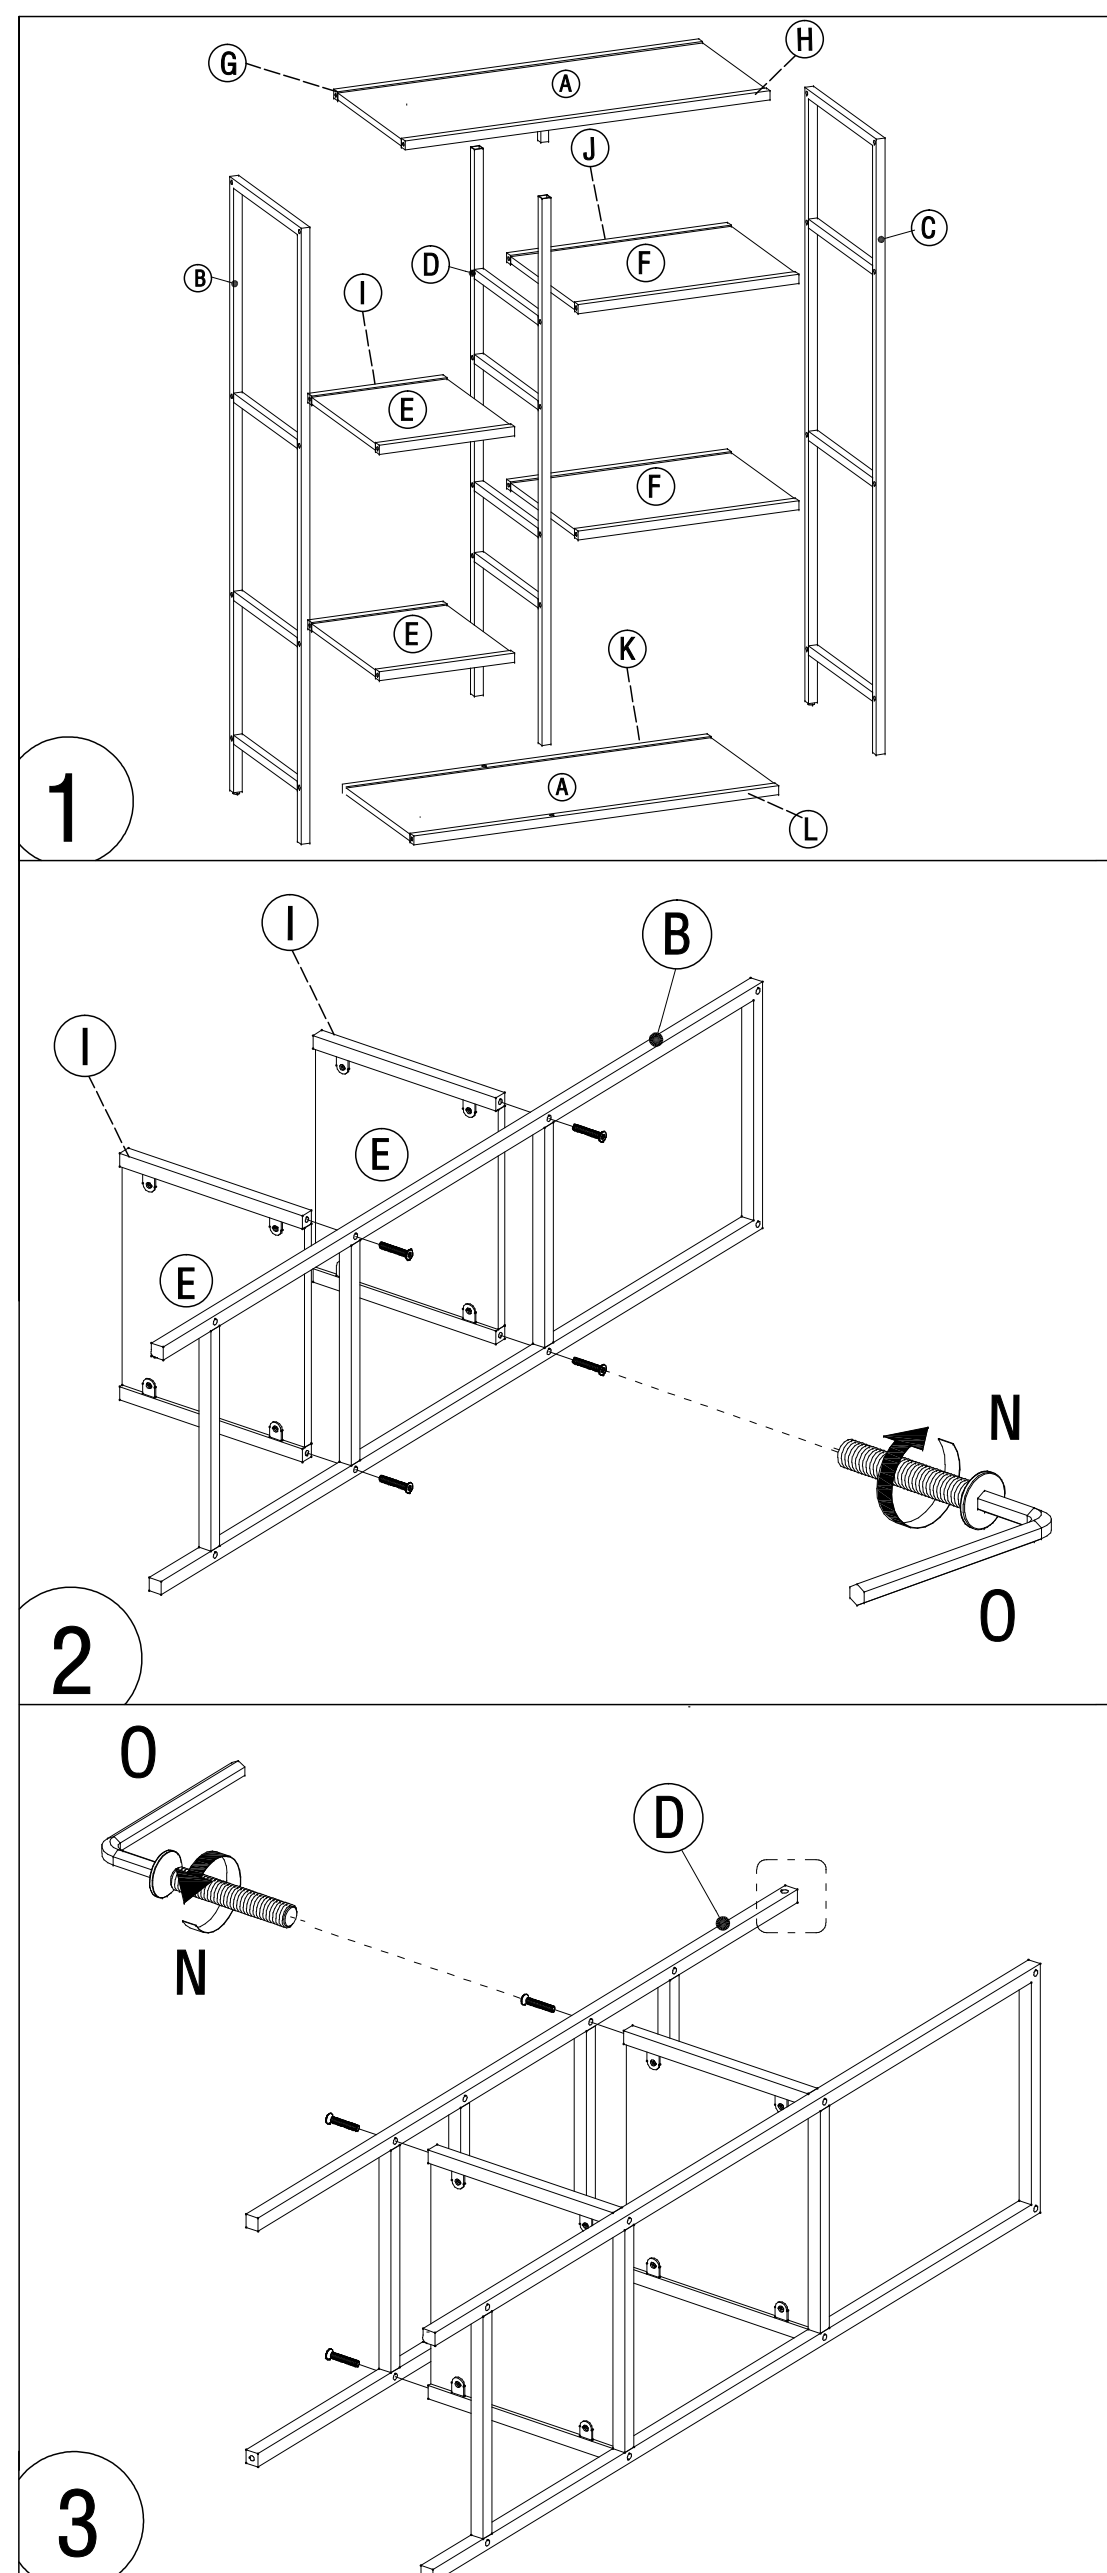

Instrucțiuni de montaj

ETAJERA TUSKI 70*30*108CM 1C

8115915
Tuski

No.	Part	Pcs	No.	Part	Pcs
A		2	J		4
B		1	K		1
C		1	L		1
D		1	M	 M6*12	26
E		2	N	 M6*28	26
F		2	O		1
G		1	P	 4*40mm	2
H		1	Q	 Ø6x30mm	2
I		4	R		2

Importator: S.C DEDEMAN SRL Str. Alexei Tolstoi, nr.8, 600093, Bacau, Romania Tel: 0040/234/525525 www.dedeman.ro
MADE IN CHINA

Instructiuni de montaj

ETAJERA TUSKI 70*30*108CM 1C

8115915
Tuski