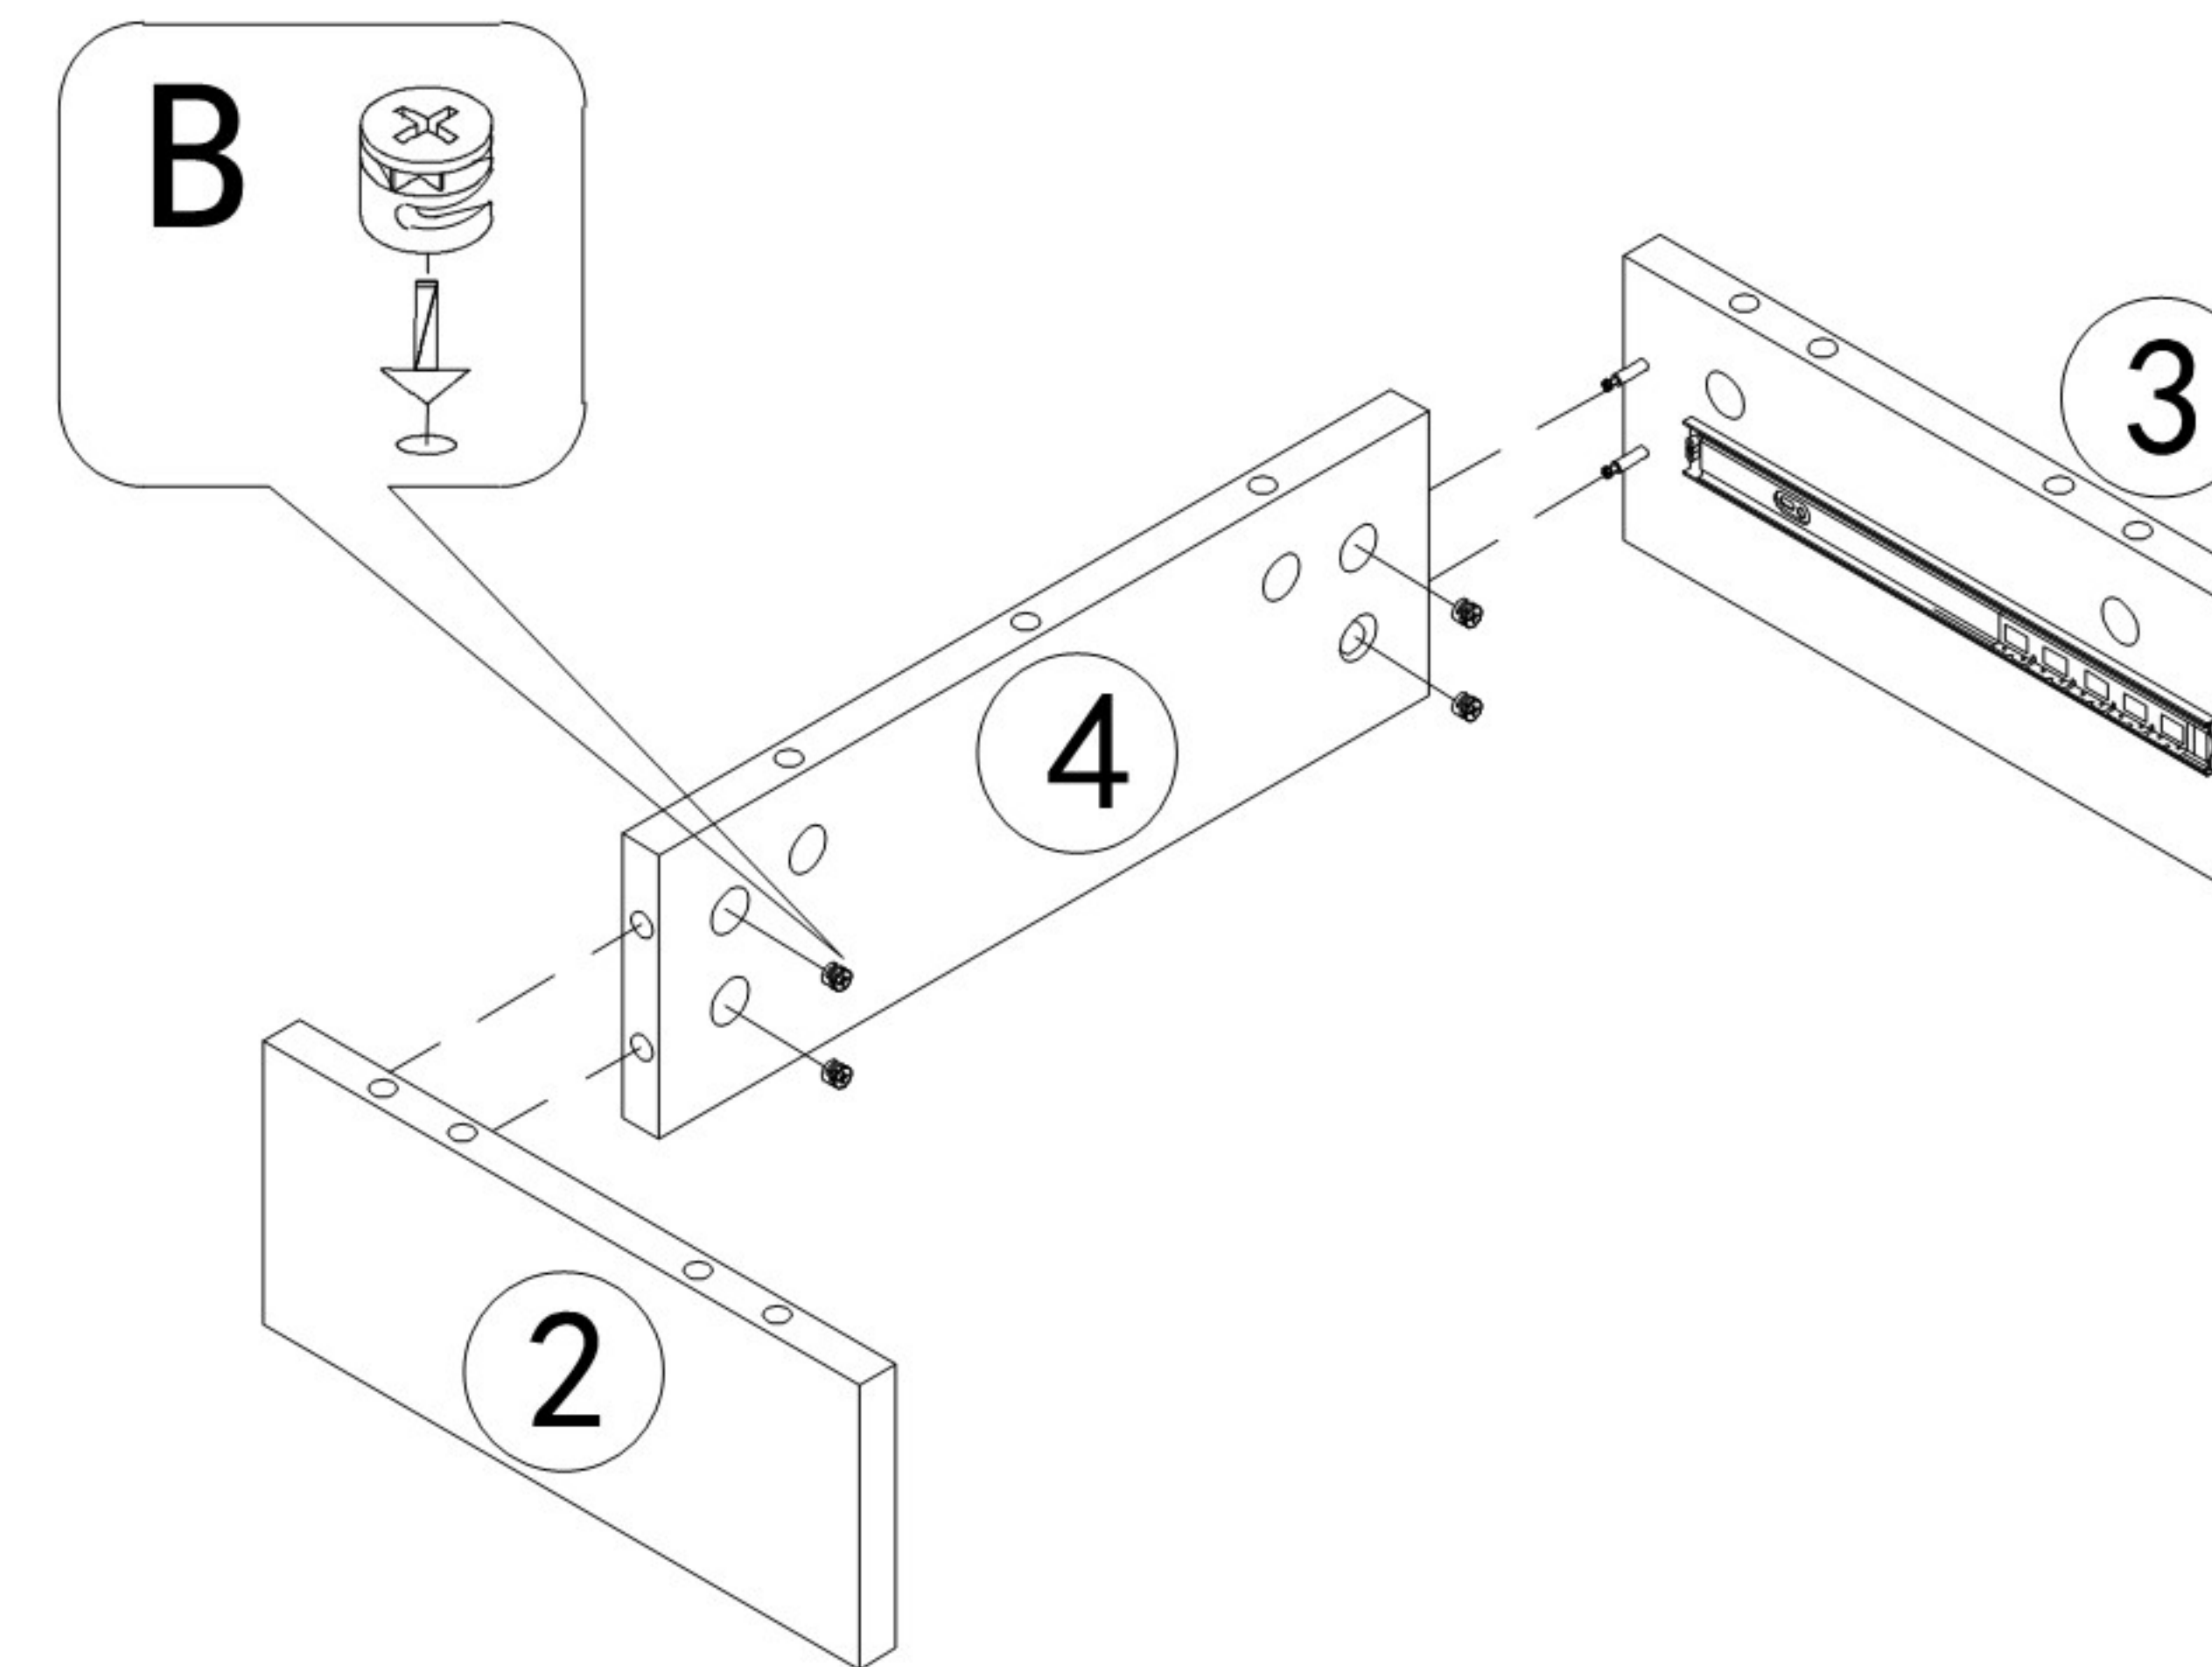

Instructiuni de montaj

SUPORT 16 STICLE VIN SB-301 1C

8111243
SB-301 1C

A	x 14	B	x 14	C	x 5	D	x 9
Ø 6 x 35mm		Ø 15 x 12mm		Ø 8 x 30mm		3.5 x 14mm	
E	x 22	F	x 2	G	x 8	I	x 1
M6 x 10mm				M6 x 30mm		M4	
J	x 5	K	x 1	O	x 1	P	x 1
4 x 35mm		M4 x 18mm		Ø 6 x 30mm			
M	x 1						

1

F	x 2

2

D	x 4
3.5 x 14mm	

F	x 2

3

A	x 4
∅6 x 35mm	

4

A	x 6
∅6 x 35mm	

5

A	x 4
	
Ø 6 x 35mm	

6

B	x 4
	
Ø 15 x 12mm	

7

C	x 5
	
Ø 8 x 30mm	

B	x 6
	
Ø 15 x 12mm	