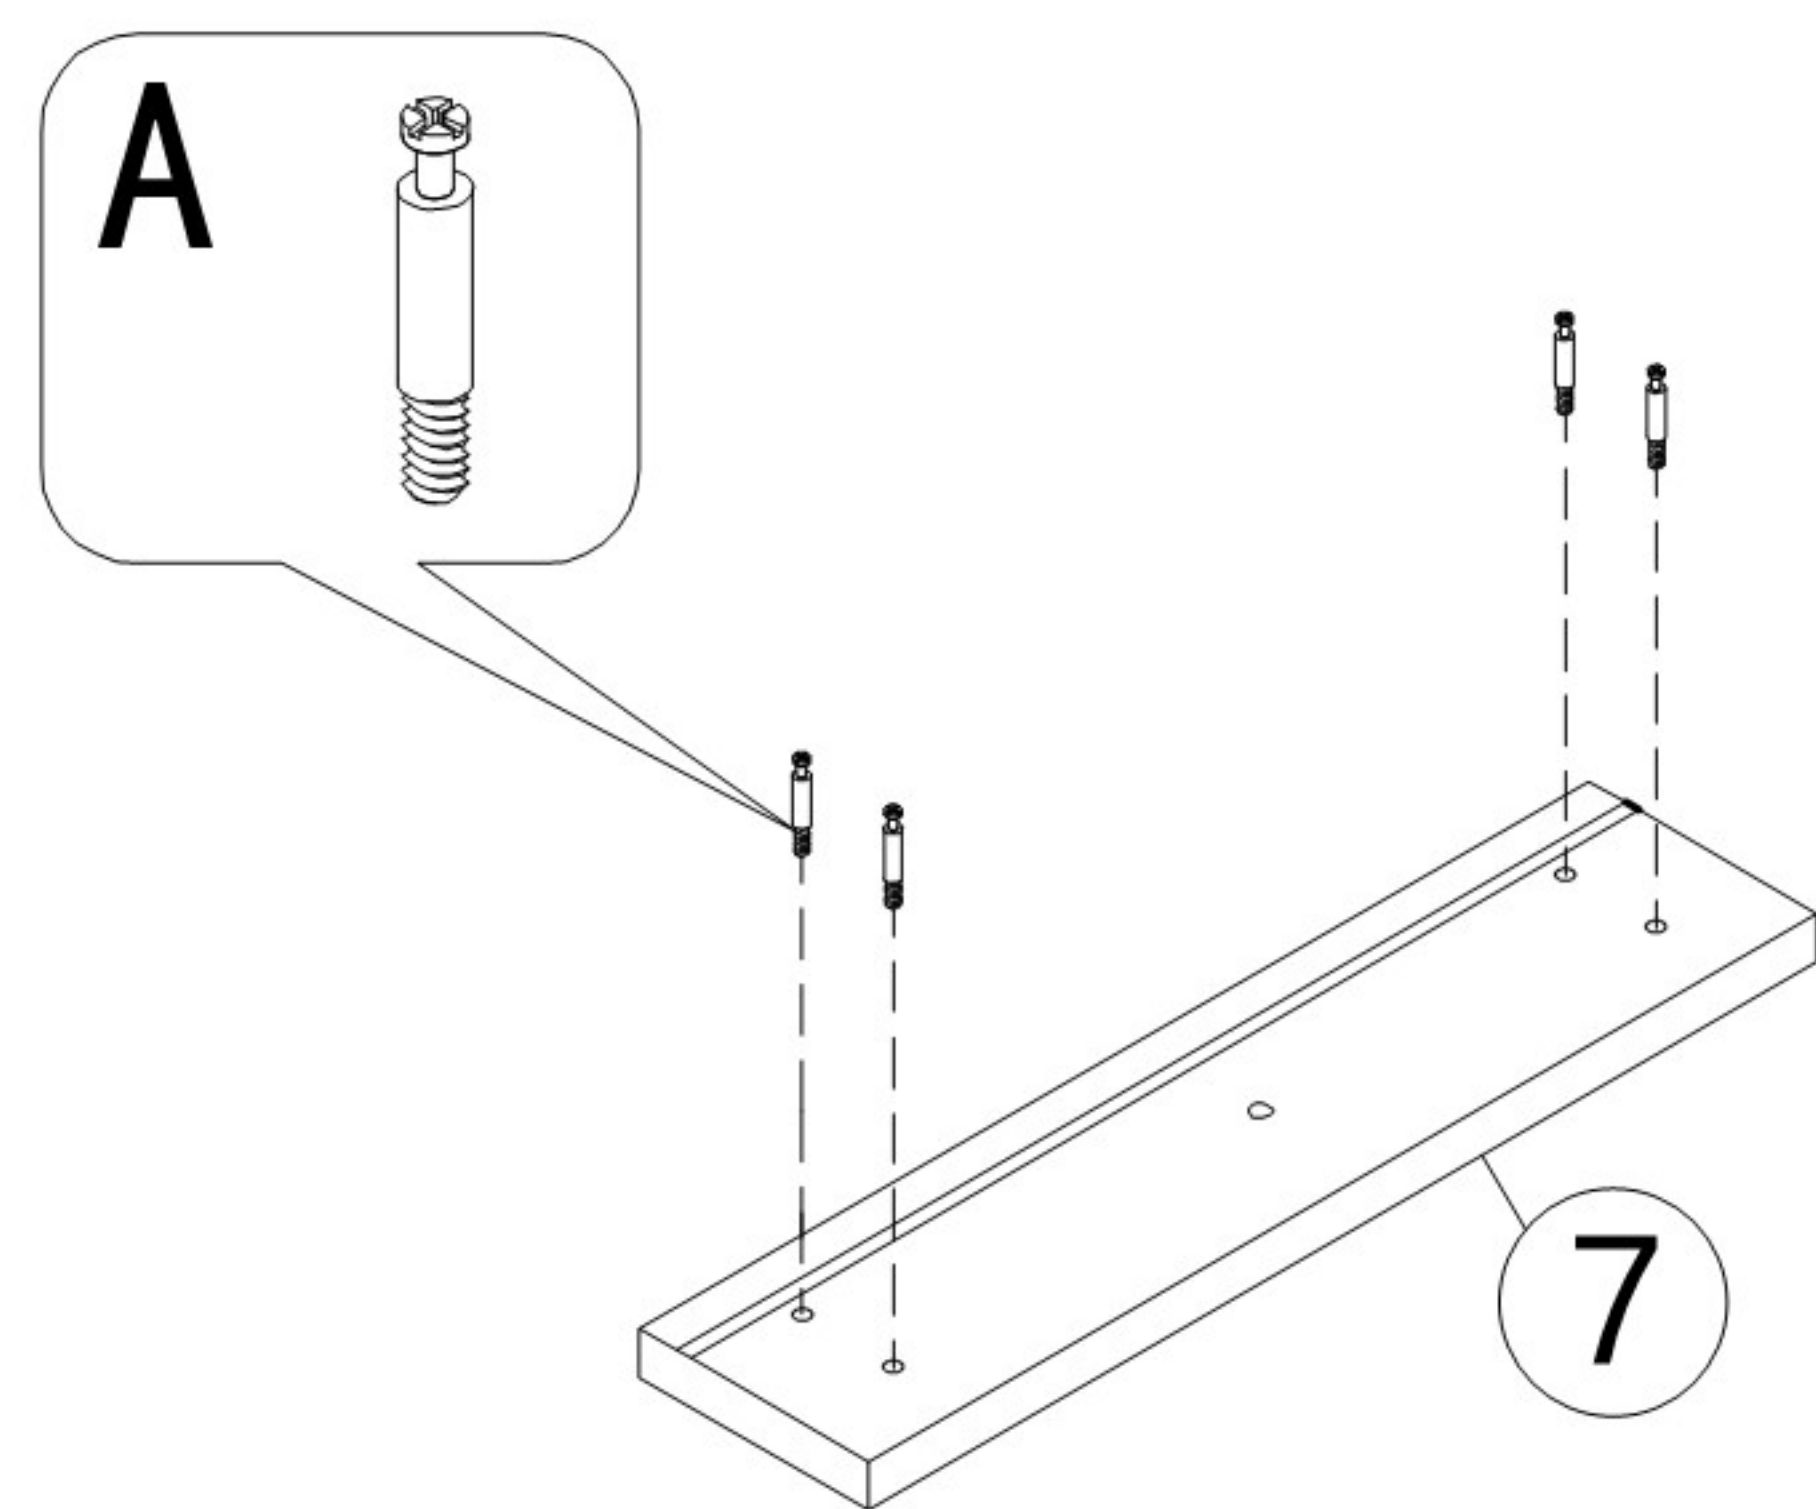

Instructiuni de montaj

SUPORT 16 STICLE VIN SB-301 1C

8111243
SB-301 1C

A	x 14	B	x 14	C	x 5	D	x 9
Ø 6 x 35mm		Ø 15 x 12mm		Ø 8 x 30mm		3.5 x 14mm	
E	x 22	F	x 2	G	x 8	I	x 1
M6 x 10mm				M6 x 30mm		M4	
J	x 5	K	x 1	O	x 1	P	x 1
4 x 35mm		M4 x 18mm		Ø 6 x 30mm			
M	x 1						

1

F	x 2

2

D	x 4
3.5 x 14mm	

F	x 2

3

A	x 4
∅6 x 35mm	

4

A	x 6
∅6 x 35mm	

5

A	x 4
	
Ø 6 x 35mm	

6

B	x 4
	
Ø 15 x 12mm	

7

C	x 5
	
Ø 8 x 30mm	

B	x 6
	
Ø 15 x 12mm	