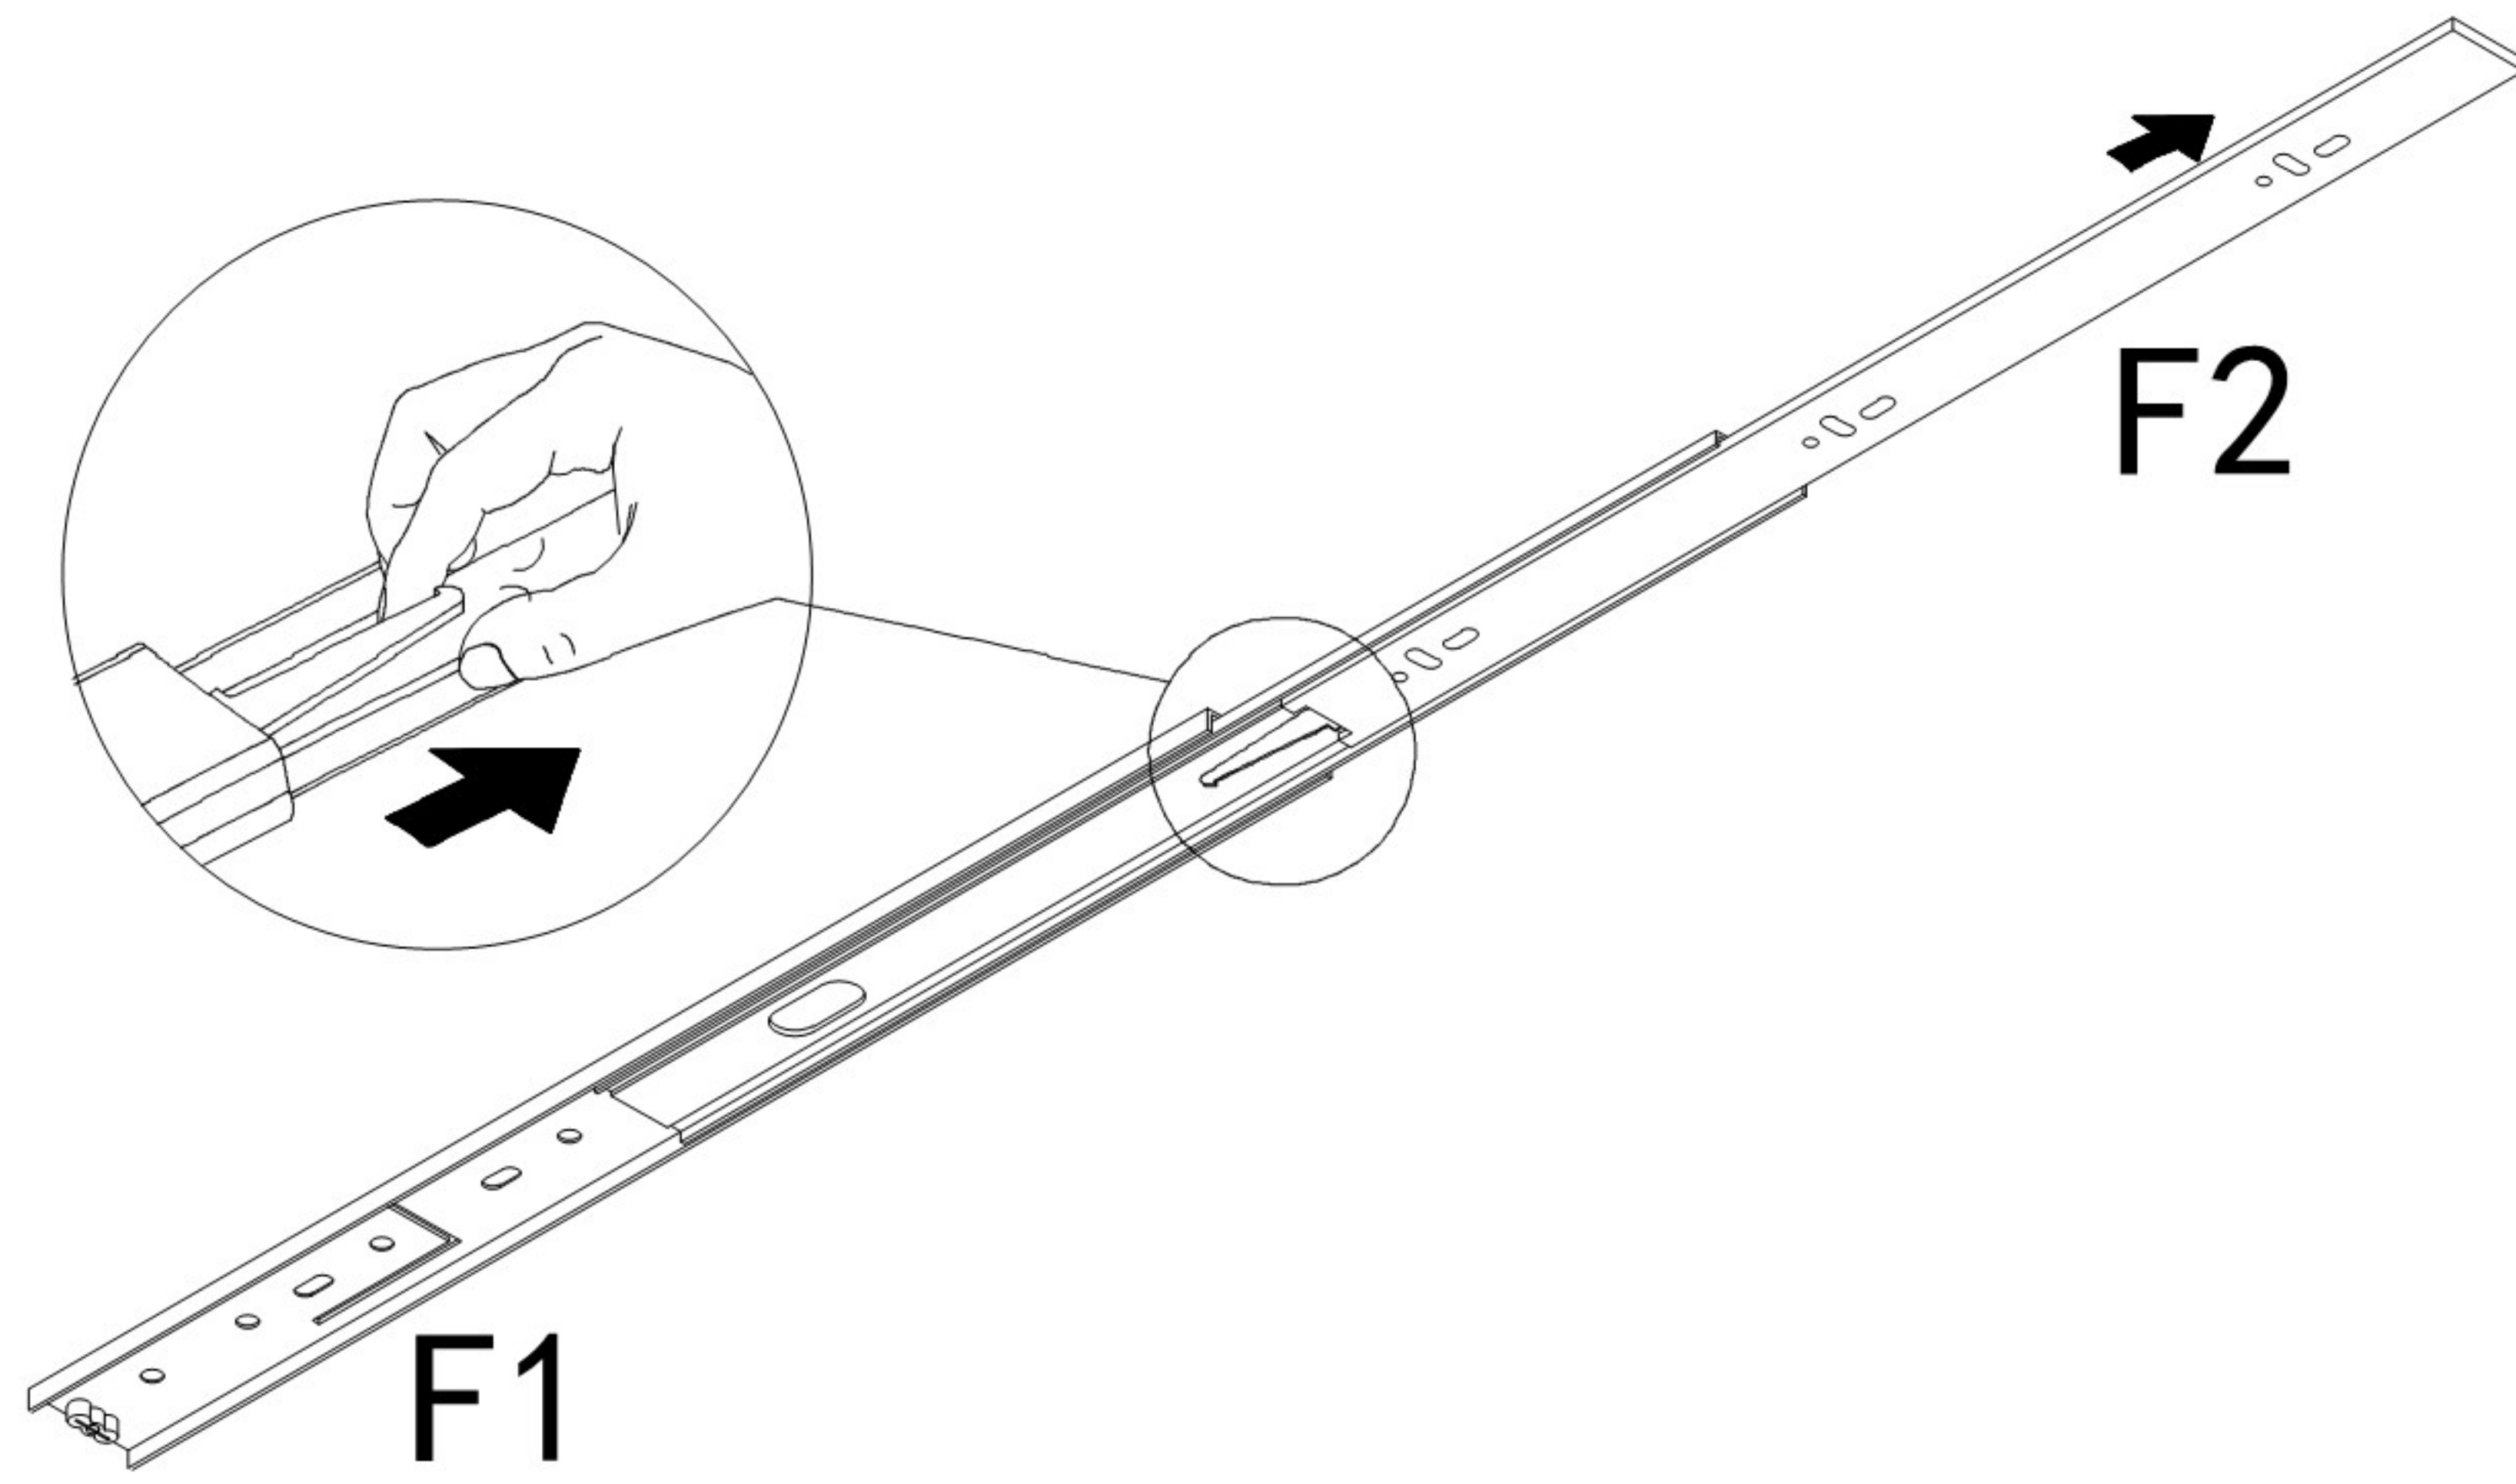

Instructiuni de montaj

SUPORT 16 STICLE VIN SB-301 1C

8111243
SB-301 1C

A	x 14	B	x 14	C	x 5	D	x 9
Ø 6 x 35mm		Ø 15 x 12mm		Ø 8 x 30mm		3.5 x 14mm	
E	x 22	F	x 2	G	x 8	I	x 1
M6 x 10mm				M6 x 30mm		M4	
J	x 5	K	x 1	O	x 1	P	x 1
4 x 35mm		M4 x 18mm		Ø 6 x 30mm			
M	x 1						

1

F	x 2

2

D	x 4
3.5 x 14mm	

F	x 2

3

A	x 4
∅6 x 35mm	

4

A	x 6
∅6 x 35mm	

5

A	x 4
	
Ø 6 x 35mm	

6

B	x 4
	
Ø 15 x 12mm	

7

C	x 5
	
Ø 8 x 30mm	

B	x 6
	
Ø 15 x 12mm	