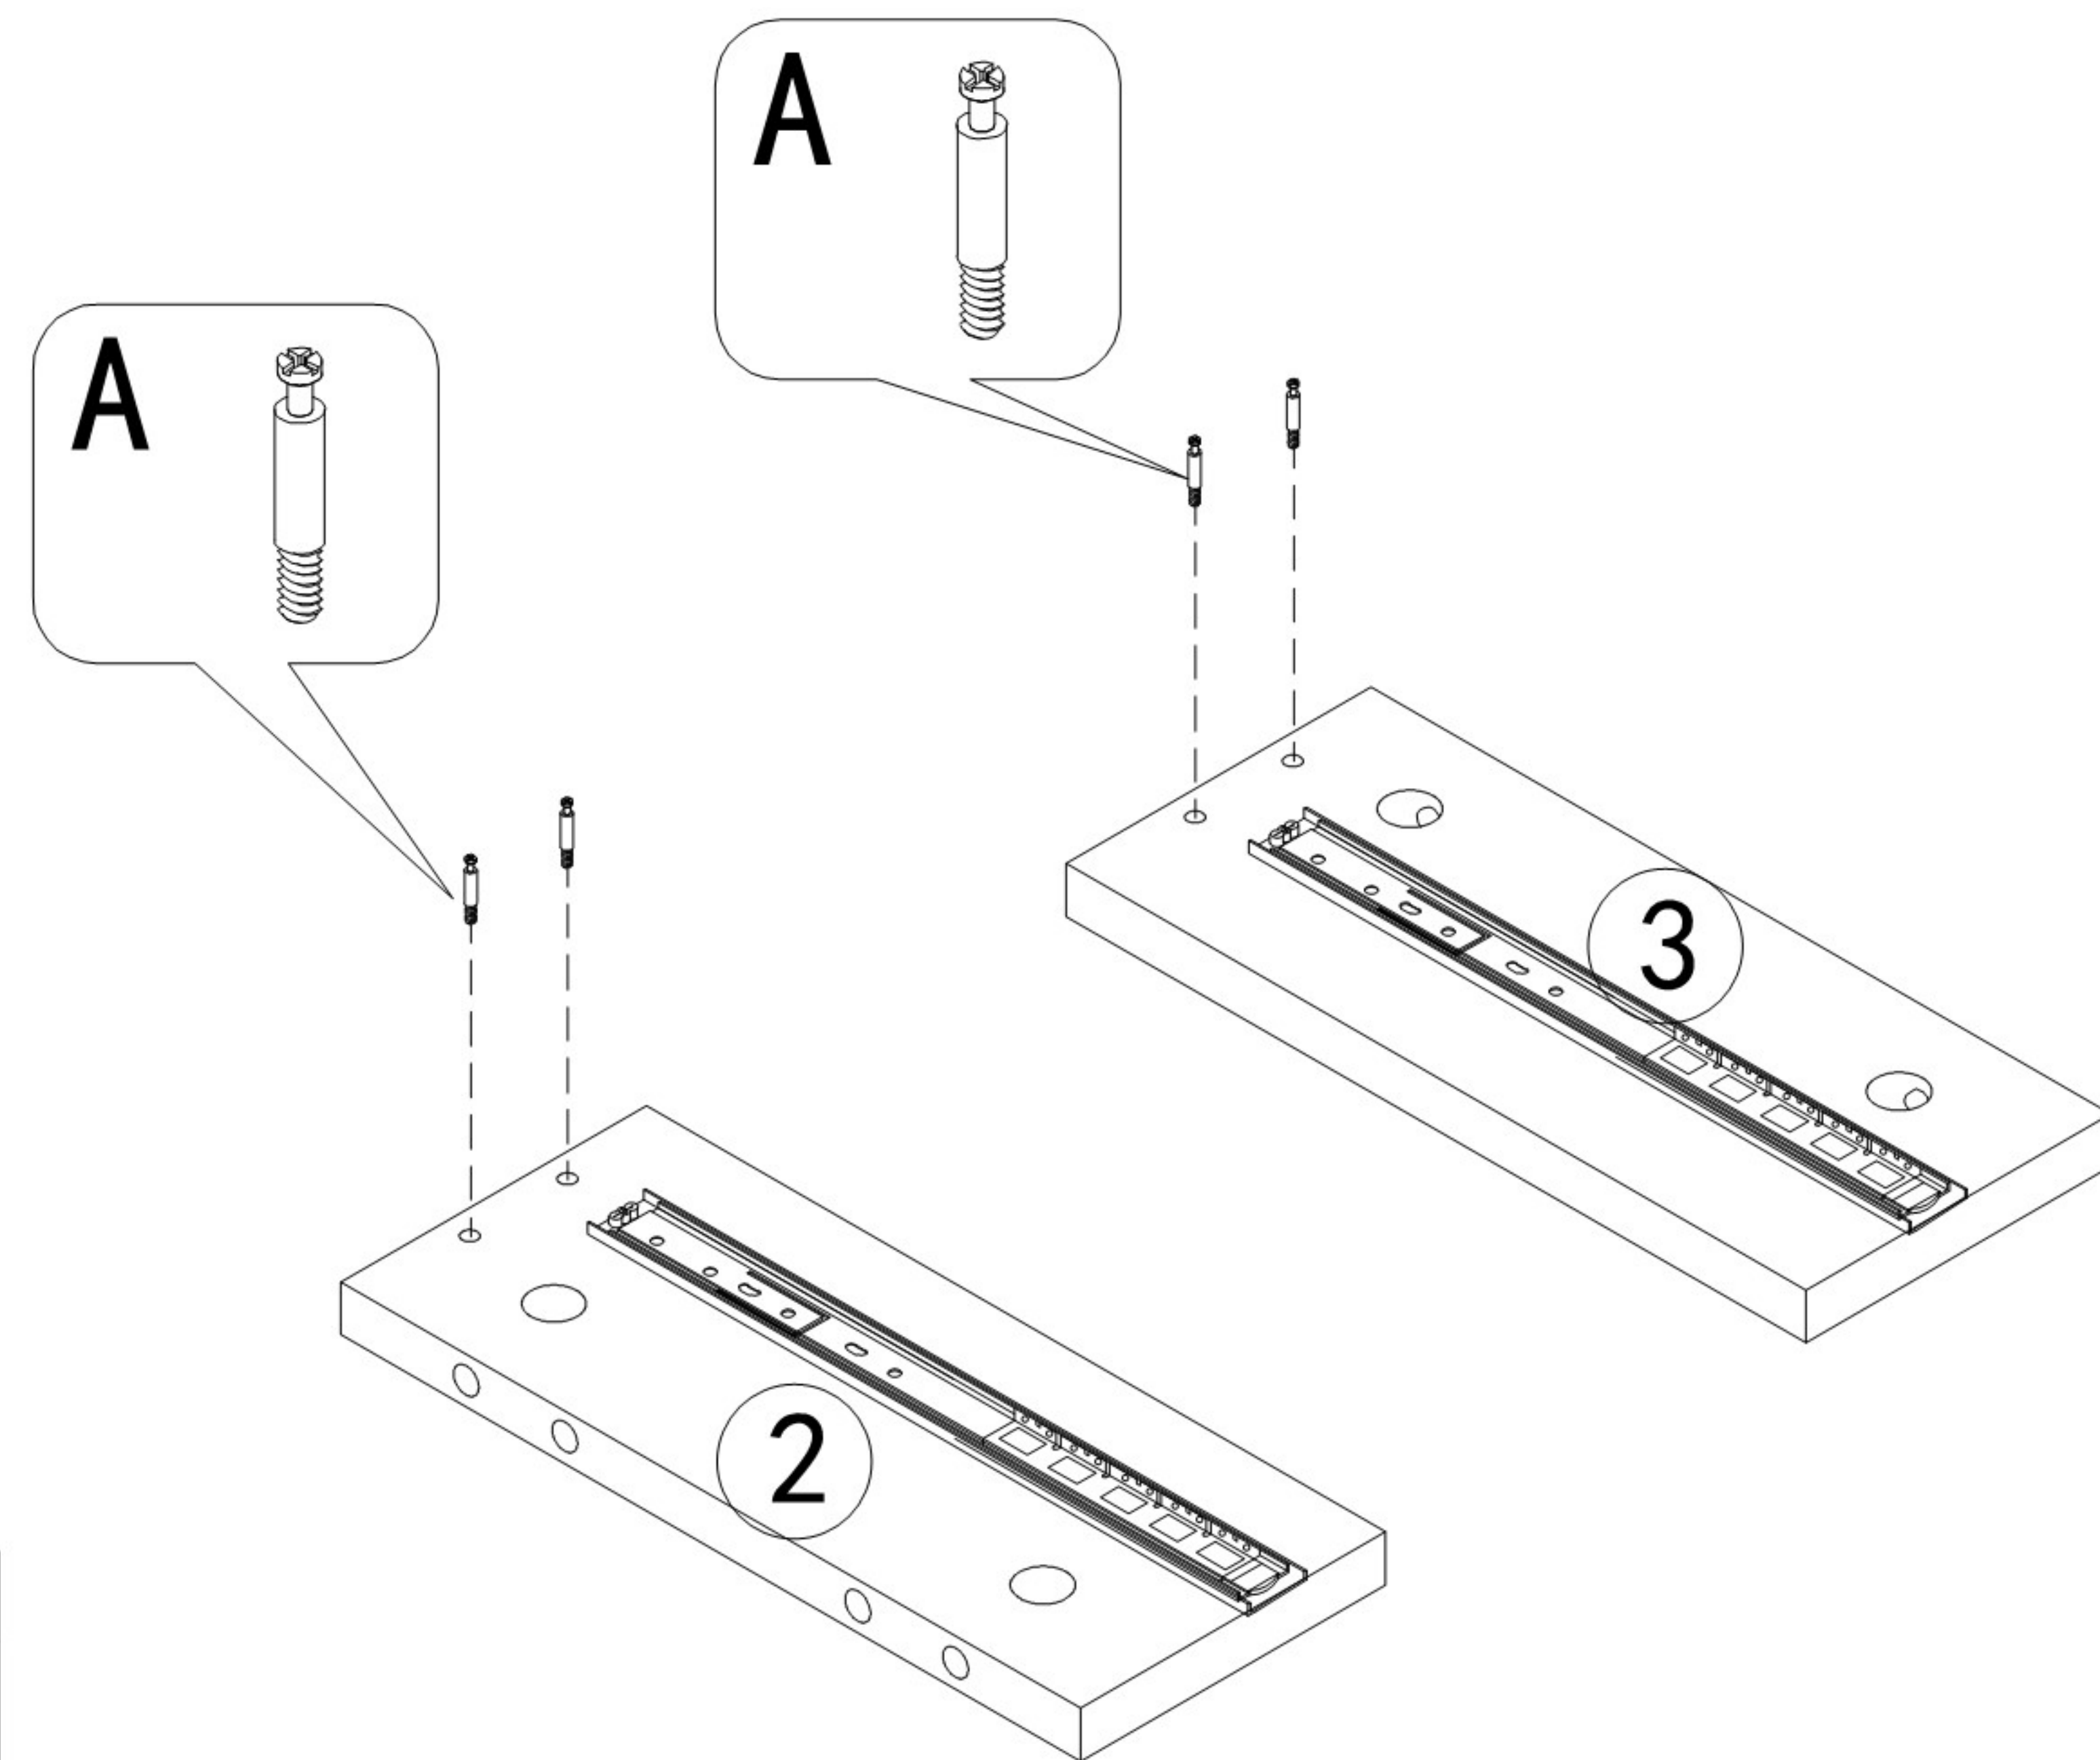

Instructiuni de montaj

SUPORT 16 STICLE VIN SB-301 1C

8111243
SB-301 1C

A	x 14	B	x 14	C	x 5	D	x 9
Ø 6 x 35mm		Ø 15 x 12mm		Ø 8 x 30mm		3.5 x 14mm	
E	x 22	F	x 2	G	x 8	I	x 1
M6 x 10mm				M6 x 30mm		M4	
J	x 5	K	x 1	O	x 1	P	x 1
4 x 35mm		M4 x 18mm		Ø 6 x 30mm			
M	x 1						

1

F	x 2

2

D	x 4
3.5 x 14mm	

F	x 2

3

A	x 4
∅6 x 35mm	

4

A	x 6
∅6 x 35mm	

5

A	x 4
	
Ø 6 x 35mm	

6

B	x 4
	
Ø 15 x 12mm	

7

C	x 5
	
Ø 8 x 30mm	

B	x 6
	
Ø 15 x 12mm	