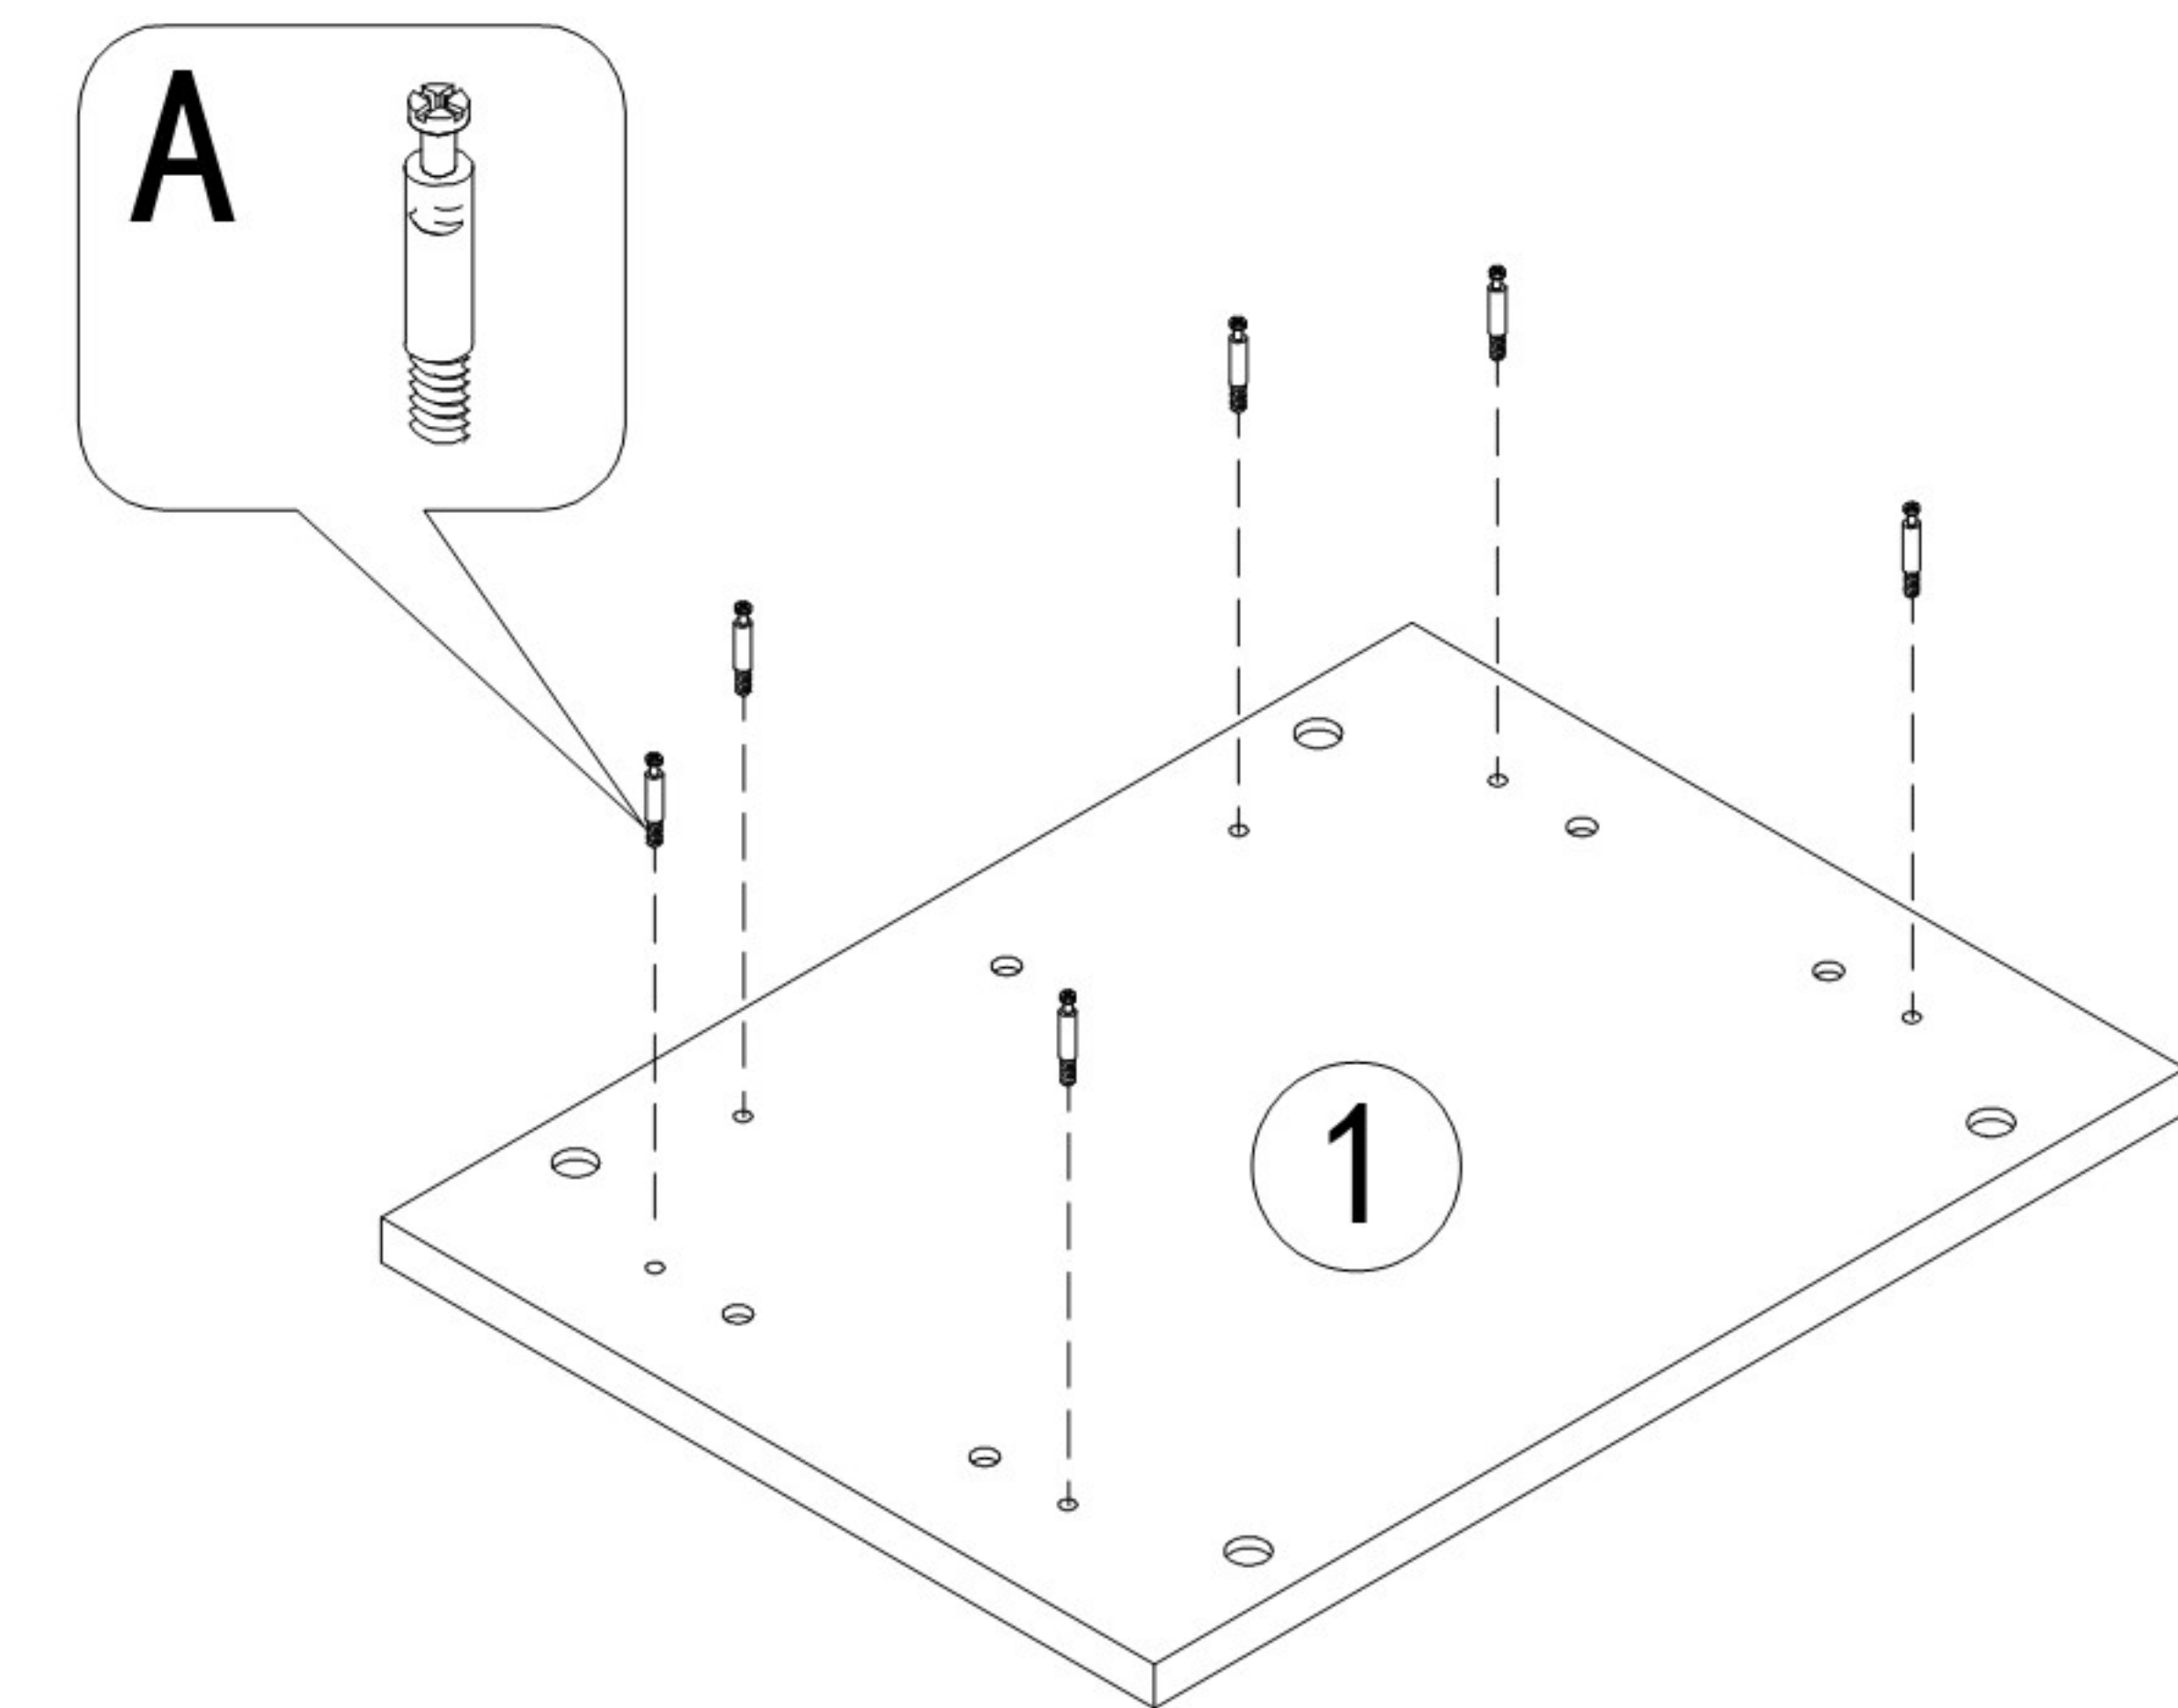

Instructiuni de montaj

SUPORT 16 STICLE VIN SB-301 1C

8111243
SB-301 1C

A	x 14	B	x 14	C	x 5	D	x 9
Ø 6 x 35mm		Ø 15 x 12mm		Ø 8 x 30mm		3.5 x 14mm	
E	x 22	F	x 2	G	x 8	I	x 1
M6 x 10mm				M6 x 30mm		M4	
J	x 5	K	x 1	O	x 1	P	x 1
4 x 35mm		M4 x 18mm		Ø 6 x 30mm			
M	x 1						

A	x 6
∅6 x 35mm	

5

A	x 4
	
Ø 6 x 35mm	

6

B	x 4
	
Ø 15 x 12mm	

7

C	x 5
	
Ø 8 x 30mm	

B	x 6
	
Ø 15 x 12mm	