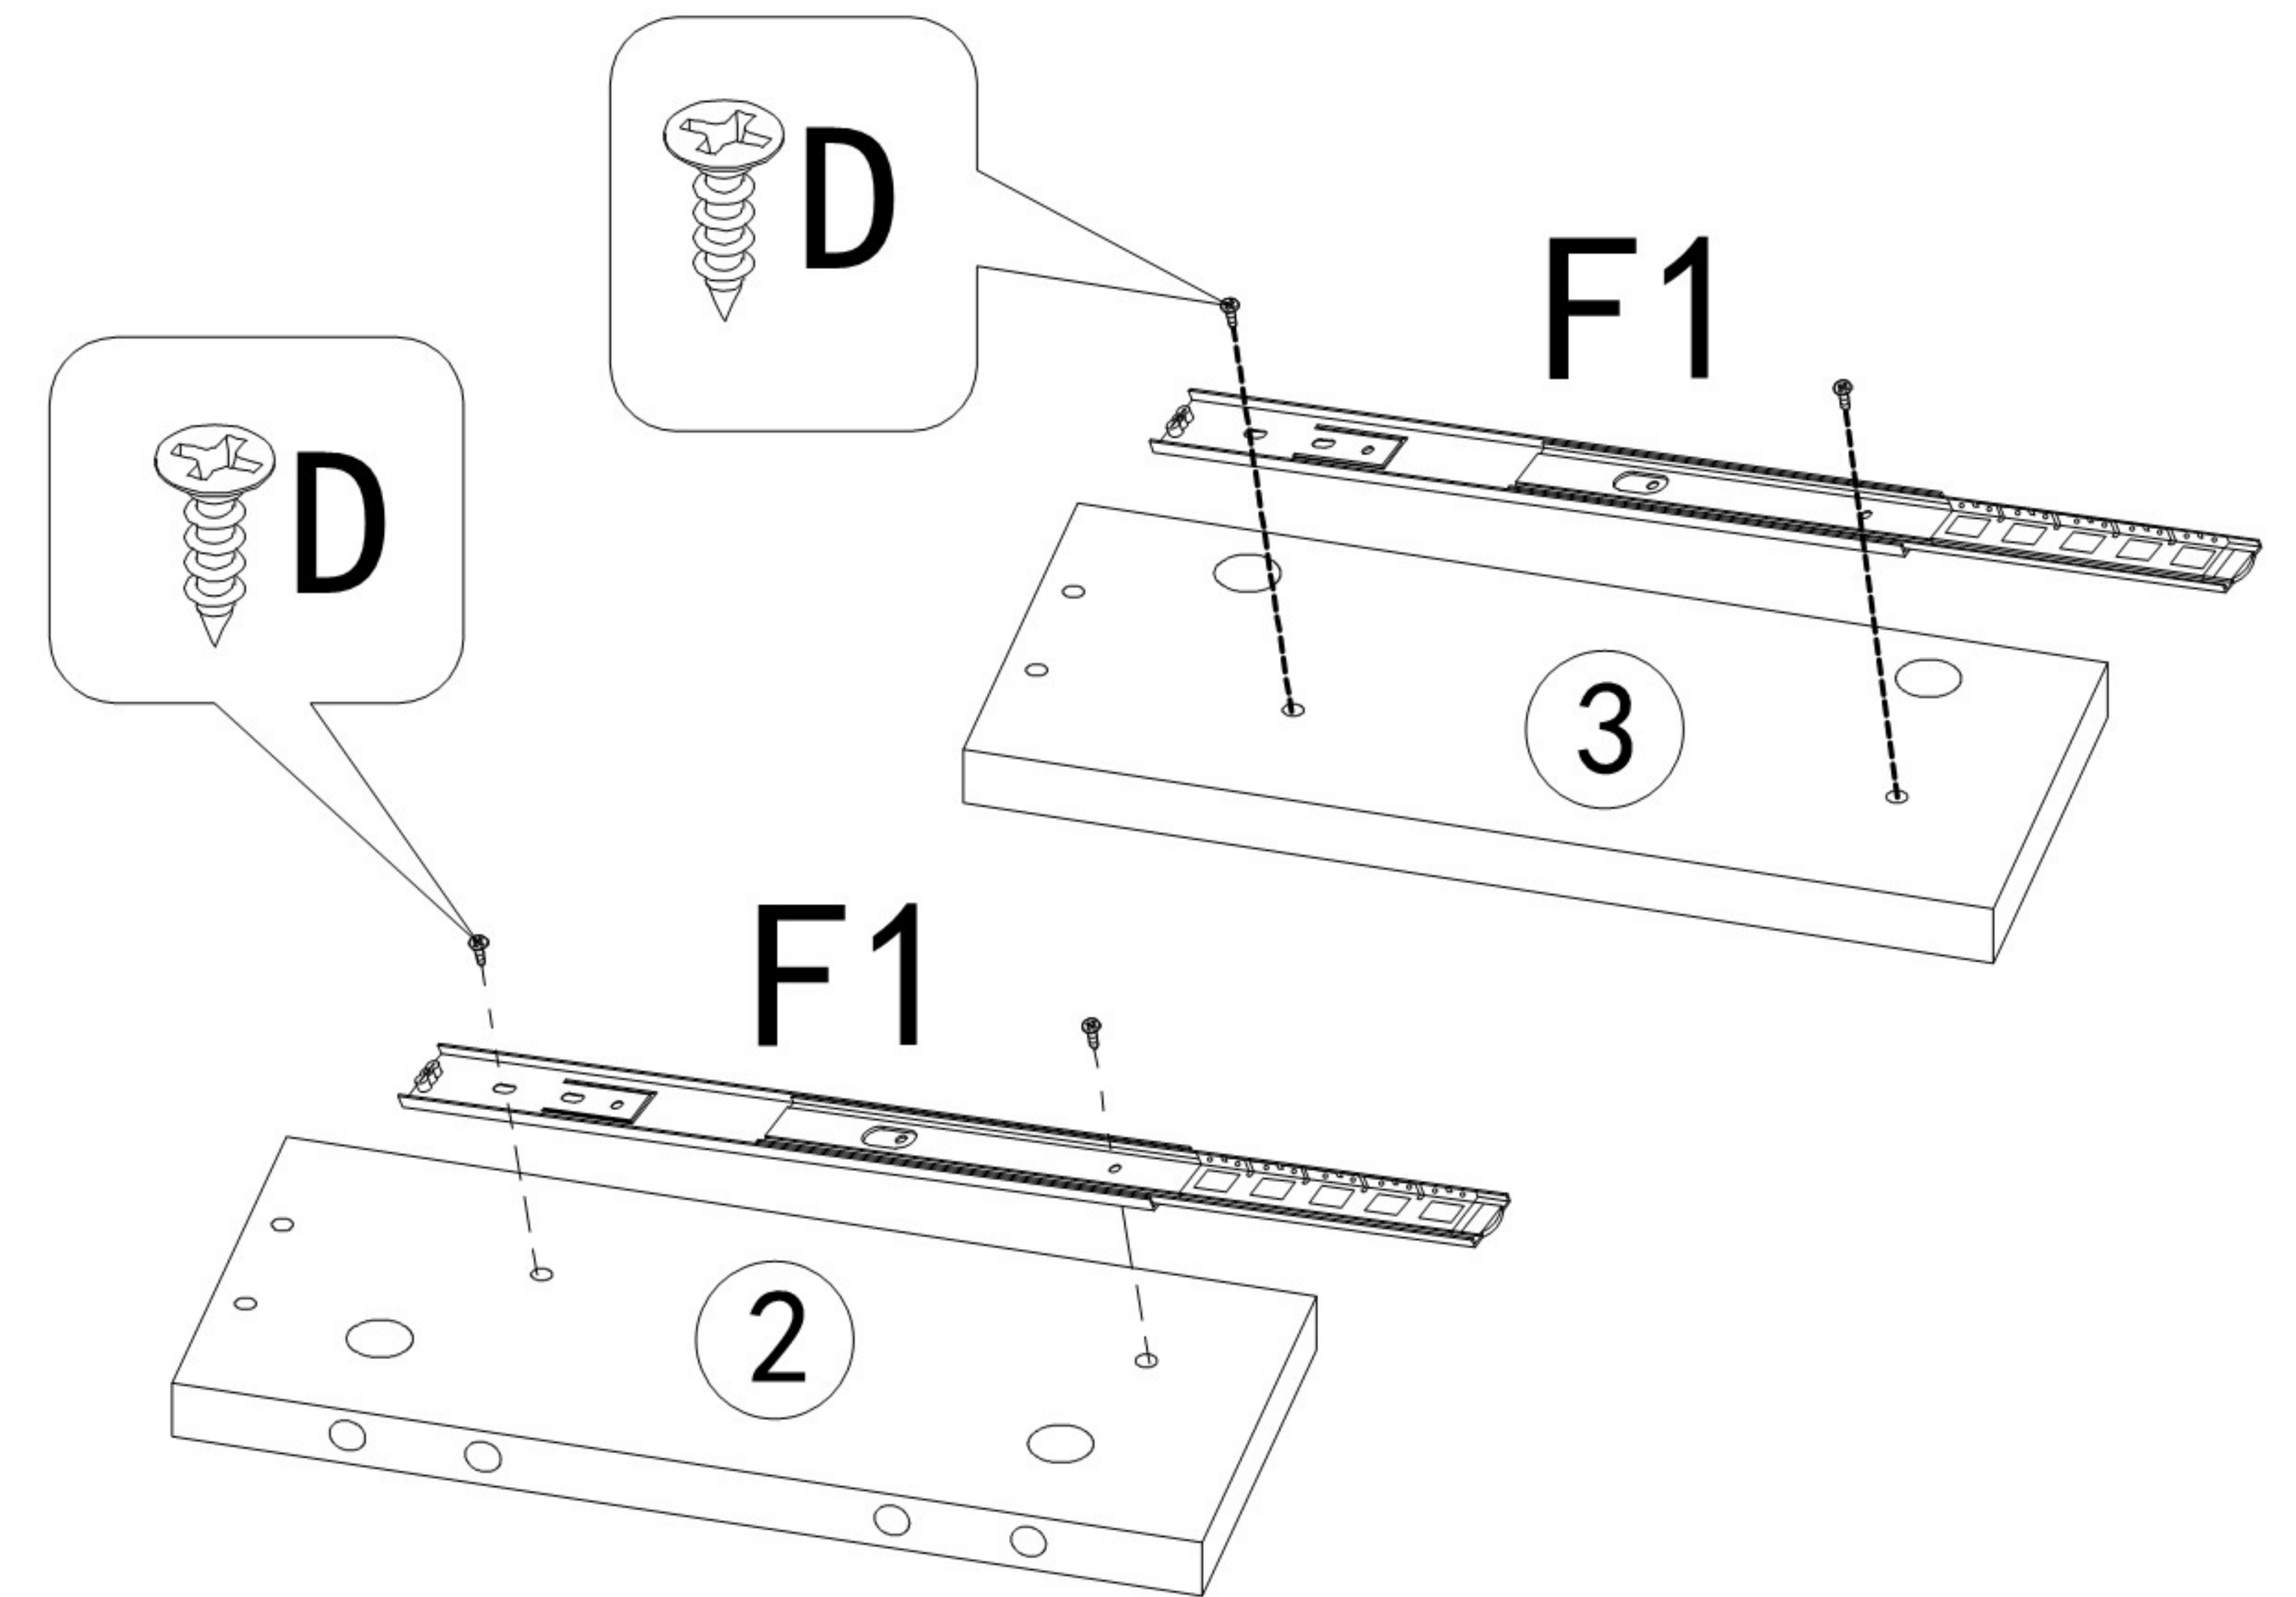

Instructiuni de montaj

SUPORT 16 STICLE VIN SB-301 1C

8111243
SB-301 1C

A	x 14	B	x 14	C	x 5	D	x 9
Ø 6 x 35mm		Ø 15 x 12mm		Ø 8 x 30mm		3.5 x 14mm	
E	x 22	F	x 2	G	x 8	I	x 1
M6 x 10mm				M6 x 30mm		M4	
J	x 5	K	x 1	O	x 1	P	x 1
4 x 35mm		M4 x 18mm		Ø 6 x 30mm			
M	x 1						

1

F	x 2

2

D	x 4
3.5 x 14mm	

F	x 2

3

A	x 4
∅6 x 35mm	

4

A	x 6
∅6 x 35mm	

5

A	x 4
	
Ø 6 x 35mm	

6

B	x 4
	
Ø 15 x 12mm	

7

C	x 5
	
Ø 8 x 30mm	

B	x 6
	
Ø 15 x 12mm	