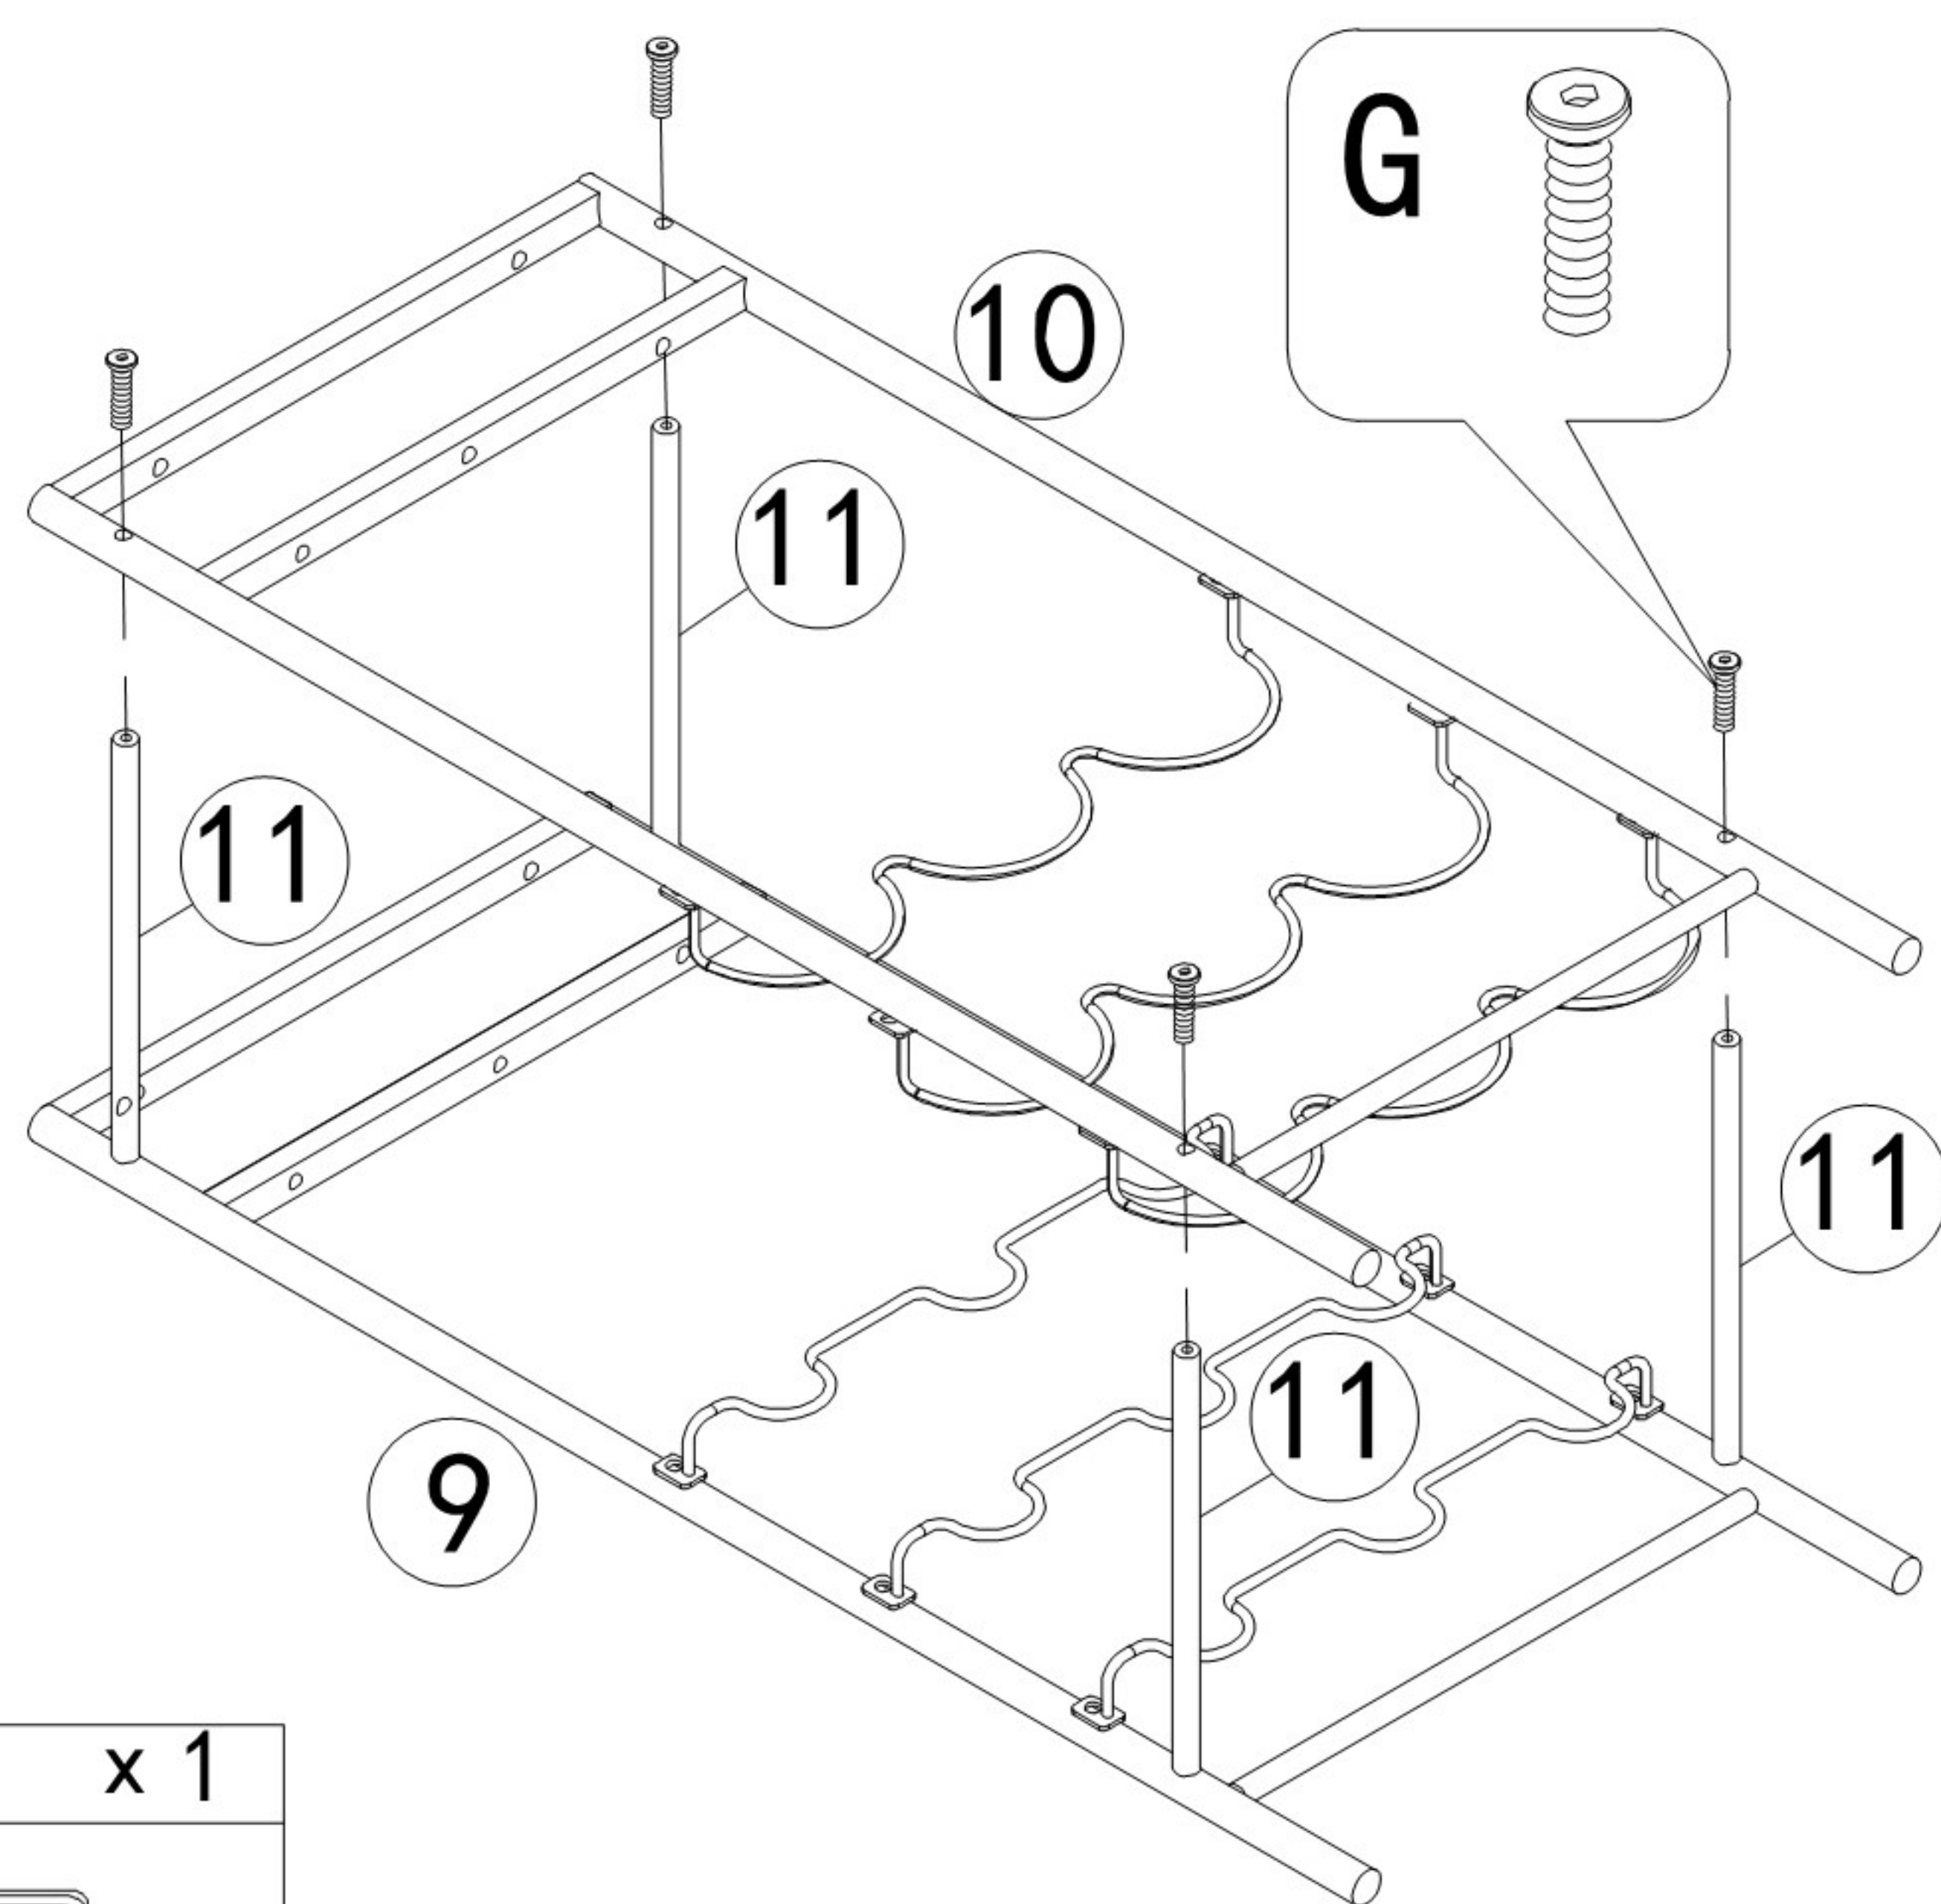

G	x 4	I	x 1
M6 x 30mm		M4	

12