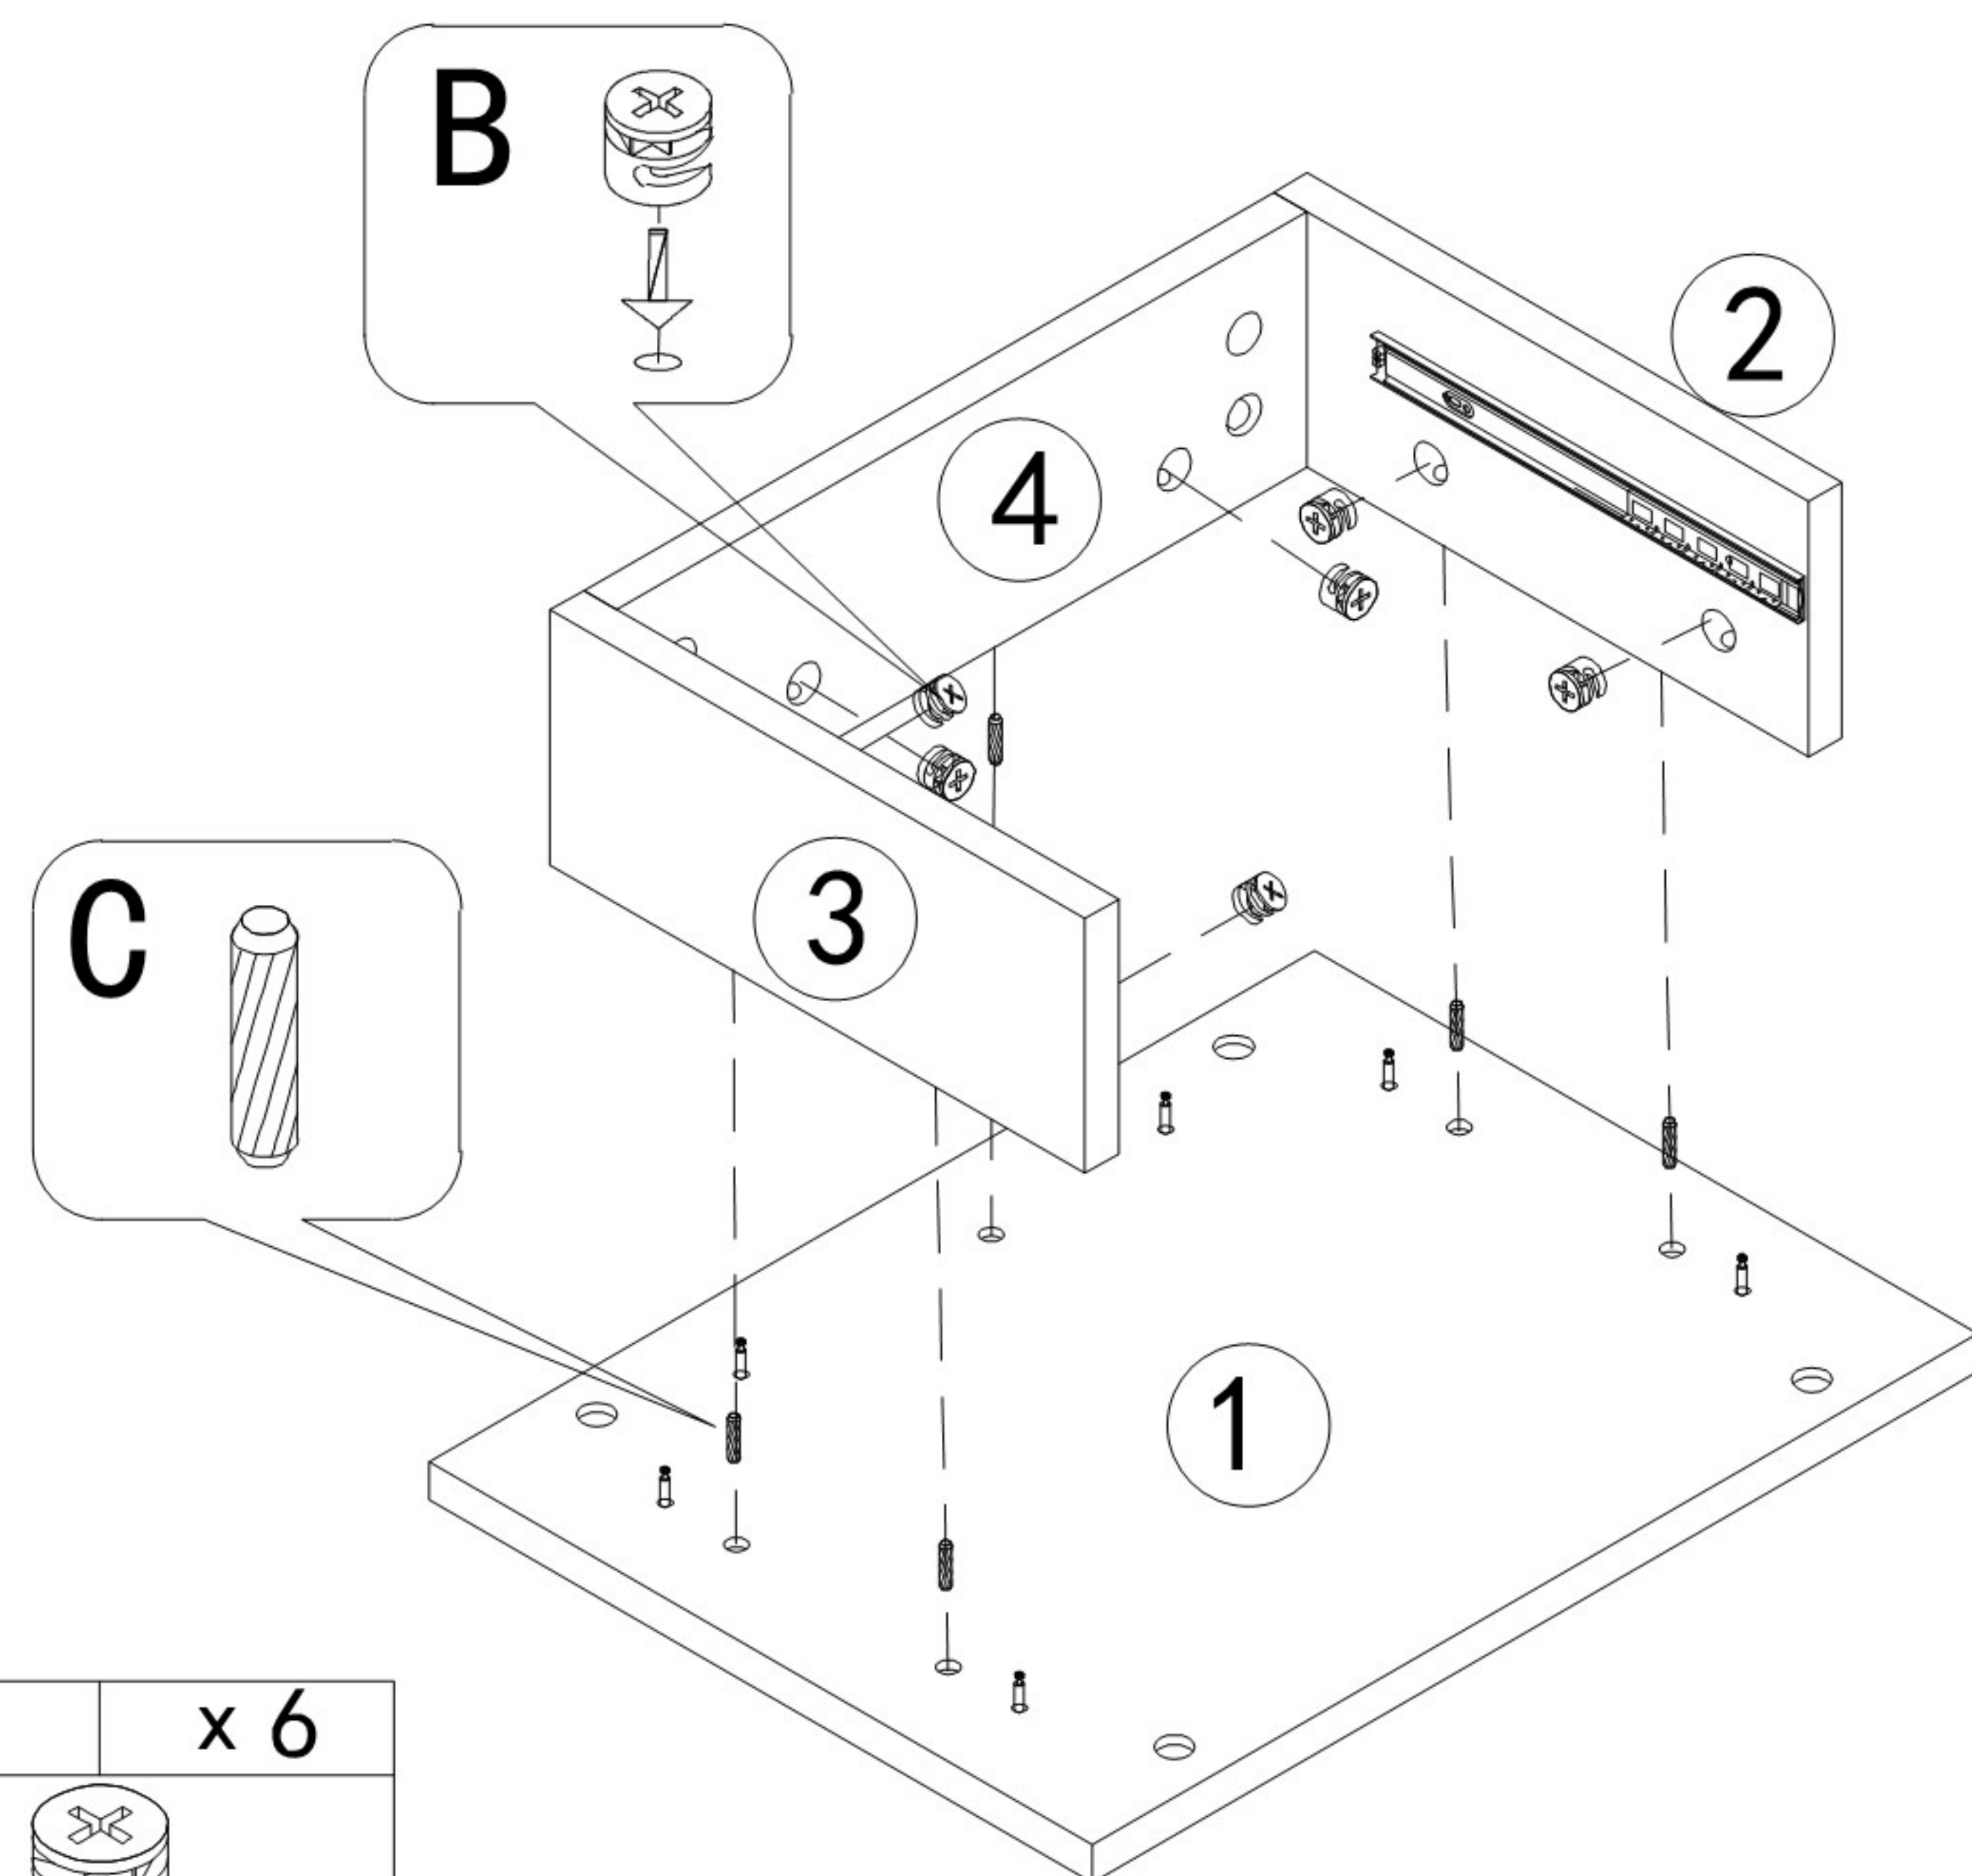

Instructiuni de montaj

SUPORT 16 STICLE VIN SB-301 1C

8111243
SB-301 1C

A	x 14	B	x 14	C	x 5	D	x 9
Ø 6 x 35mm		Ø 15 x 12mm		Ø 8 x 30mm		3.5 x 14mm	
E	x 22	F	x 2	G	x 8	I	x 1
M6 x 10mm				M6 x 30mm		M4	
J	x 5	K	x 1	O	x 1	P	x 1
4 x 35mm		M4 x 18mm		Ø 6 x 30mm			
M	x 1						

A	x 6
∅6 x 35mm	

5

A	x 4
	
Ø 6 x 35mm	

6

B	x 4
	
Ø 15 x 12mm	

7

C	x 5
	
Ø 8 x 30mm	

B	x 6
	
Ø 15 x 12mm	