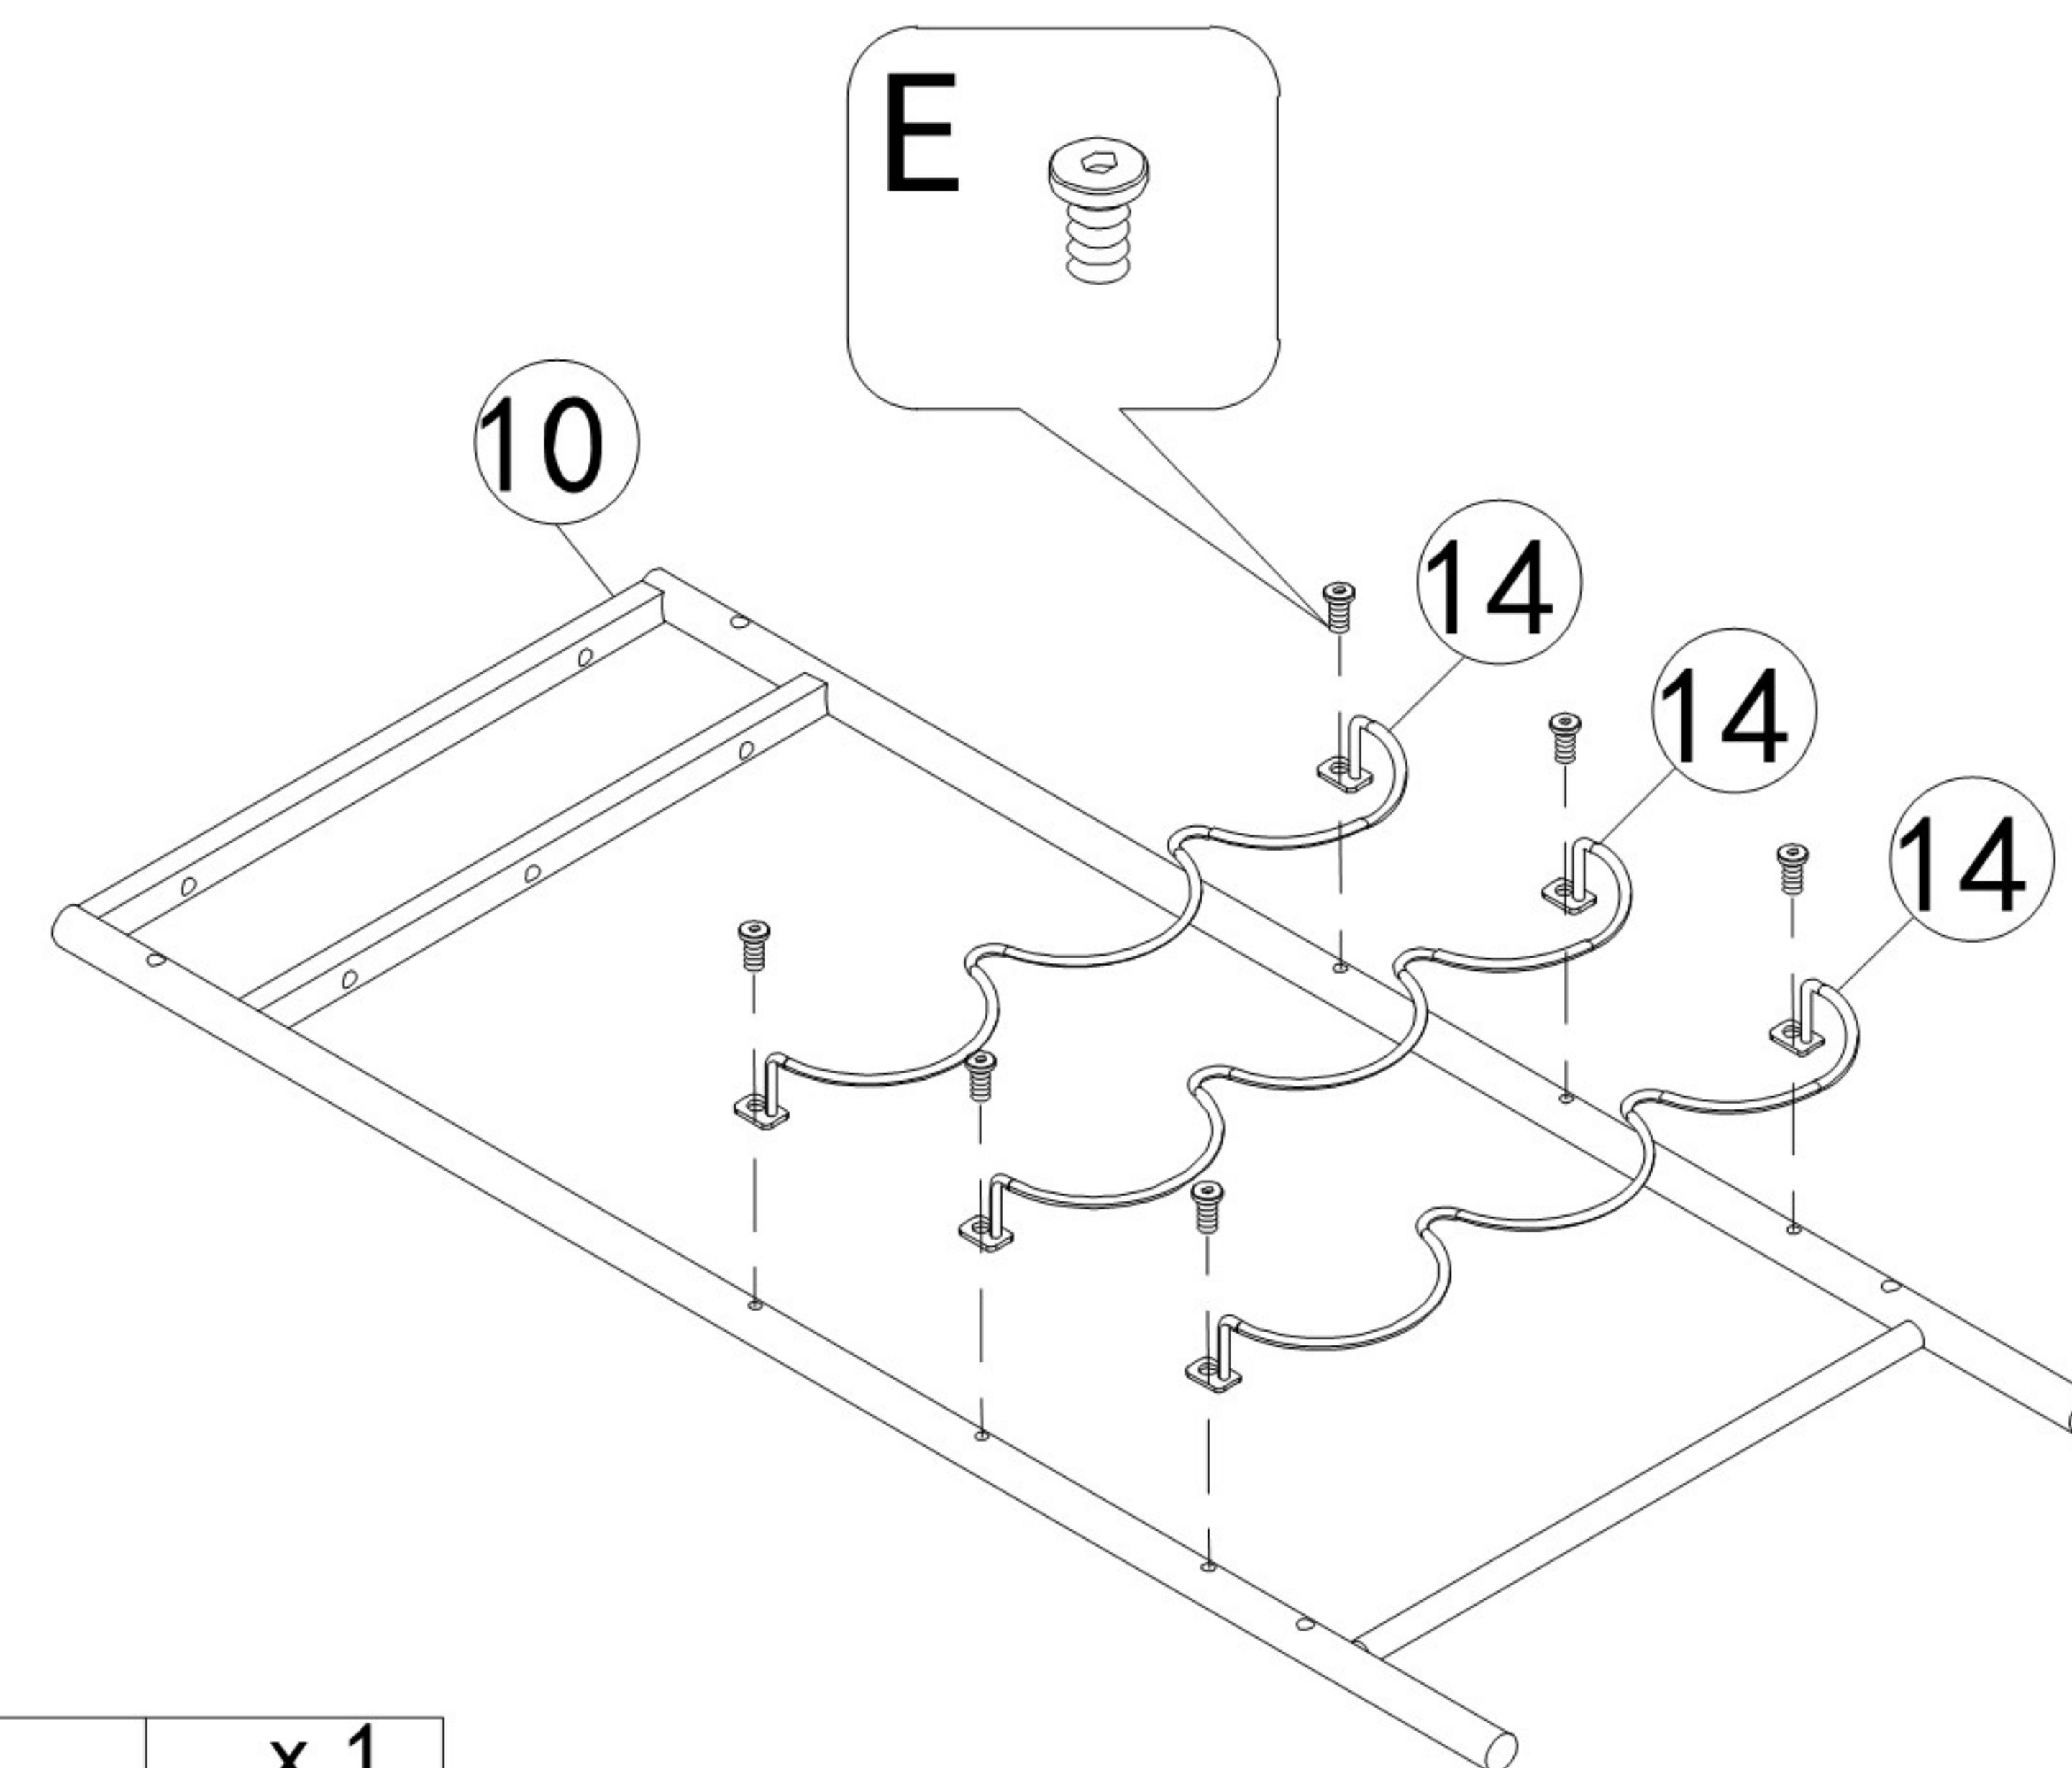

Instructiuni de montaj

SUPORT 16 STICLE VIN SB-301 1C

8111243
SB-301 1C

A	x 14	B	x 14	C	x 5	D	x 9
Ø 6 x 35mm		Ø 15 x 12mm		Ø 8 x 30mm		3.5 x 14mm	
E	x 22	F	x 2	G	x 8	I	x 1
M6 x 10mm				M6 x 30mm		M4	
J	x 5	K	x 1	O	x 1	P	x 1
4 x 35mm		M4 x 18mm		Ø 6 x 30mm			
M	x 1						

A	x 6
∅6 x 35mm	

5

A	x 4
	
Ø 6 x 35mm	

6

B	x 4
	
Ø 15 x 12mm	

7

C	x 5
	
Ø 8 x 30mm	

B	x 6
	
Ø 15 x 12mm	

8

E	x 6
	
M6 x 10mm	

I	x 1
	
M4	

9

E	x 6	I	x 1
			
M6 x 10mm		M4	

10

G	x 4	I	x 1
			
M6 x 30mm		M4	

11

16

K	x 1	M	x 1	B	x 4
					
M4 x 18mm				∅15 x 12mm	

17

D	x 4	F	x 2
			
3.5 x 14mm			

18

19

J	x 1	O	x 1	P	x 1
					
4 x 35mm		∅ 6 x 30mm			

20