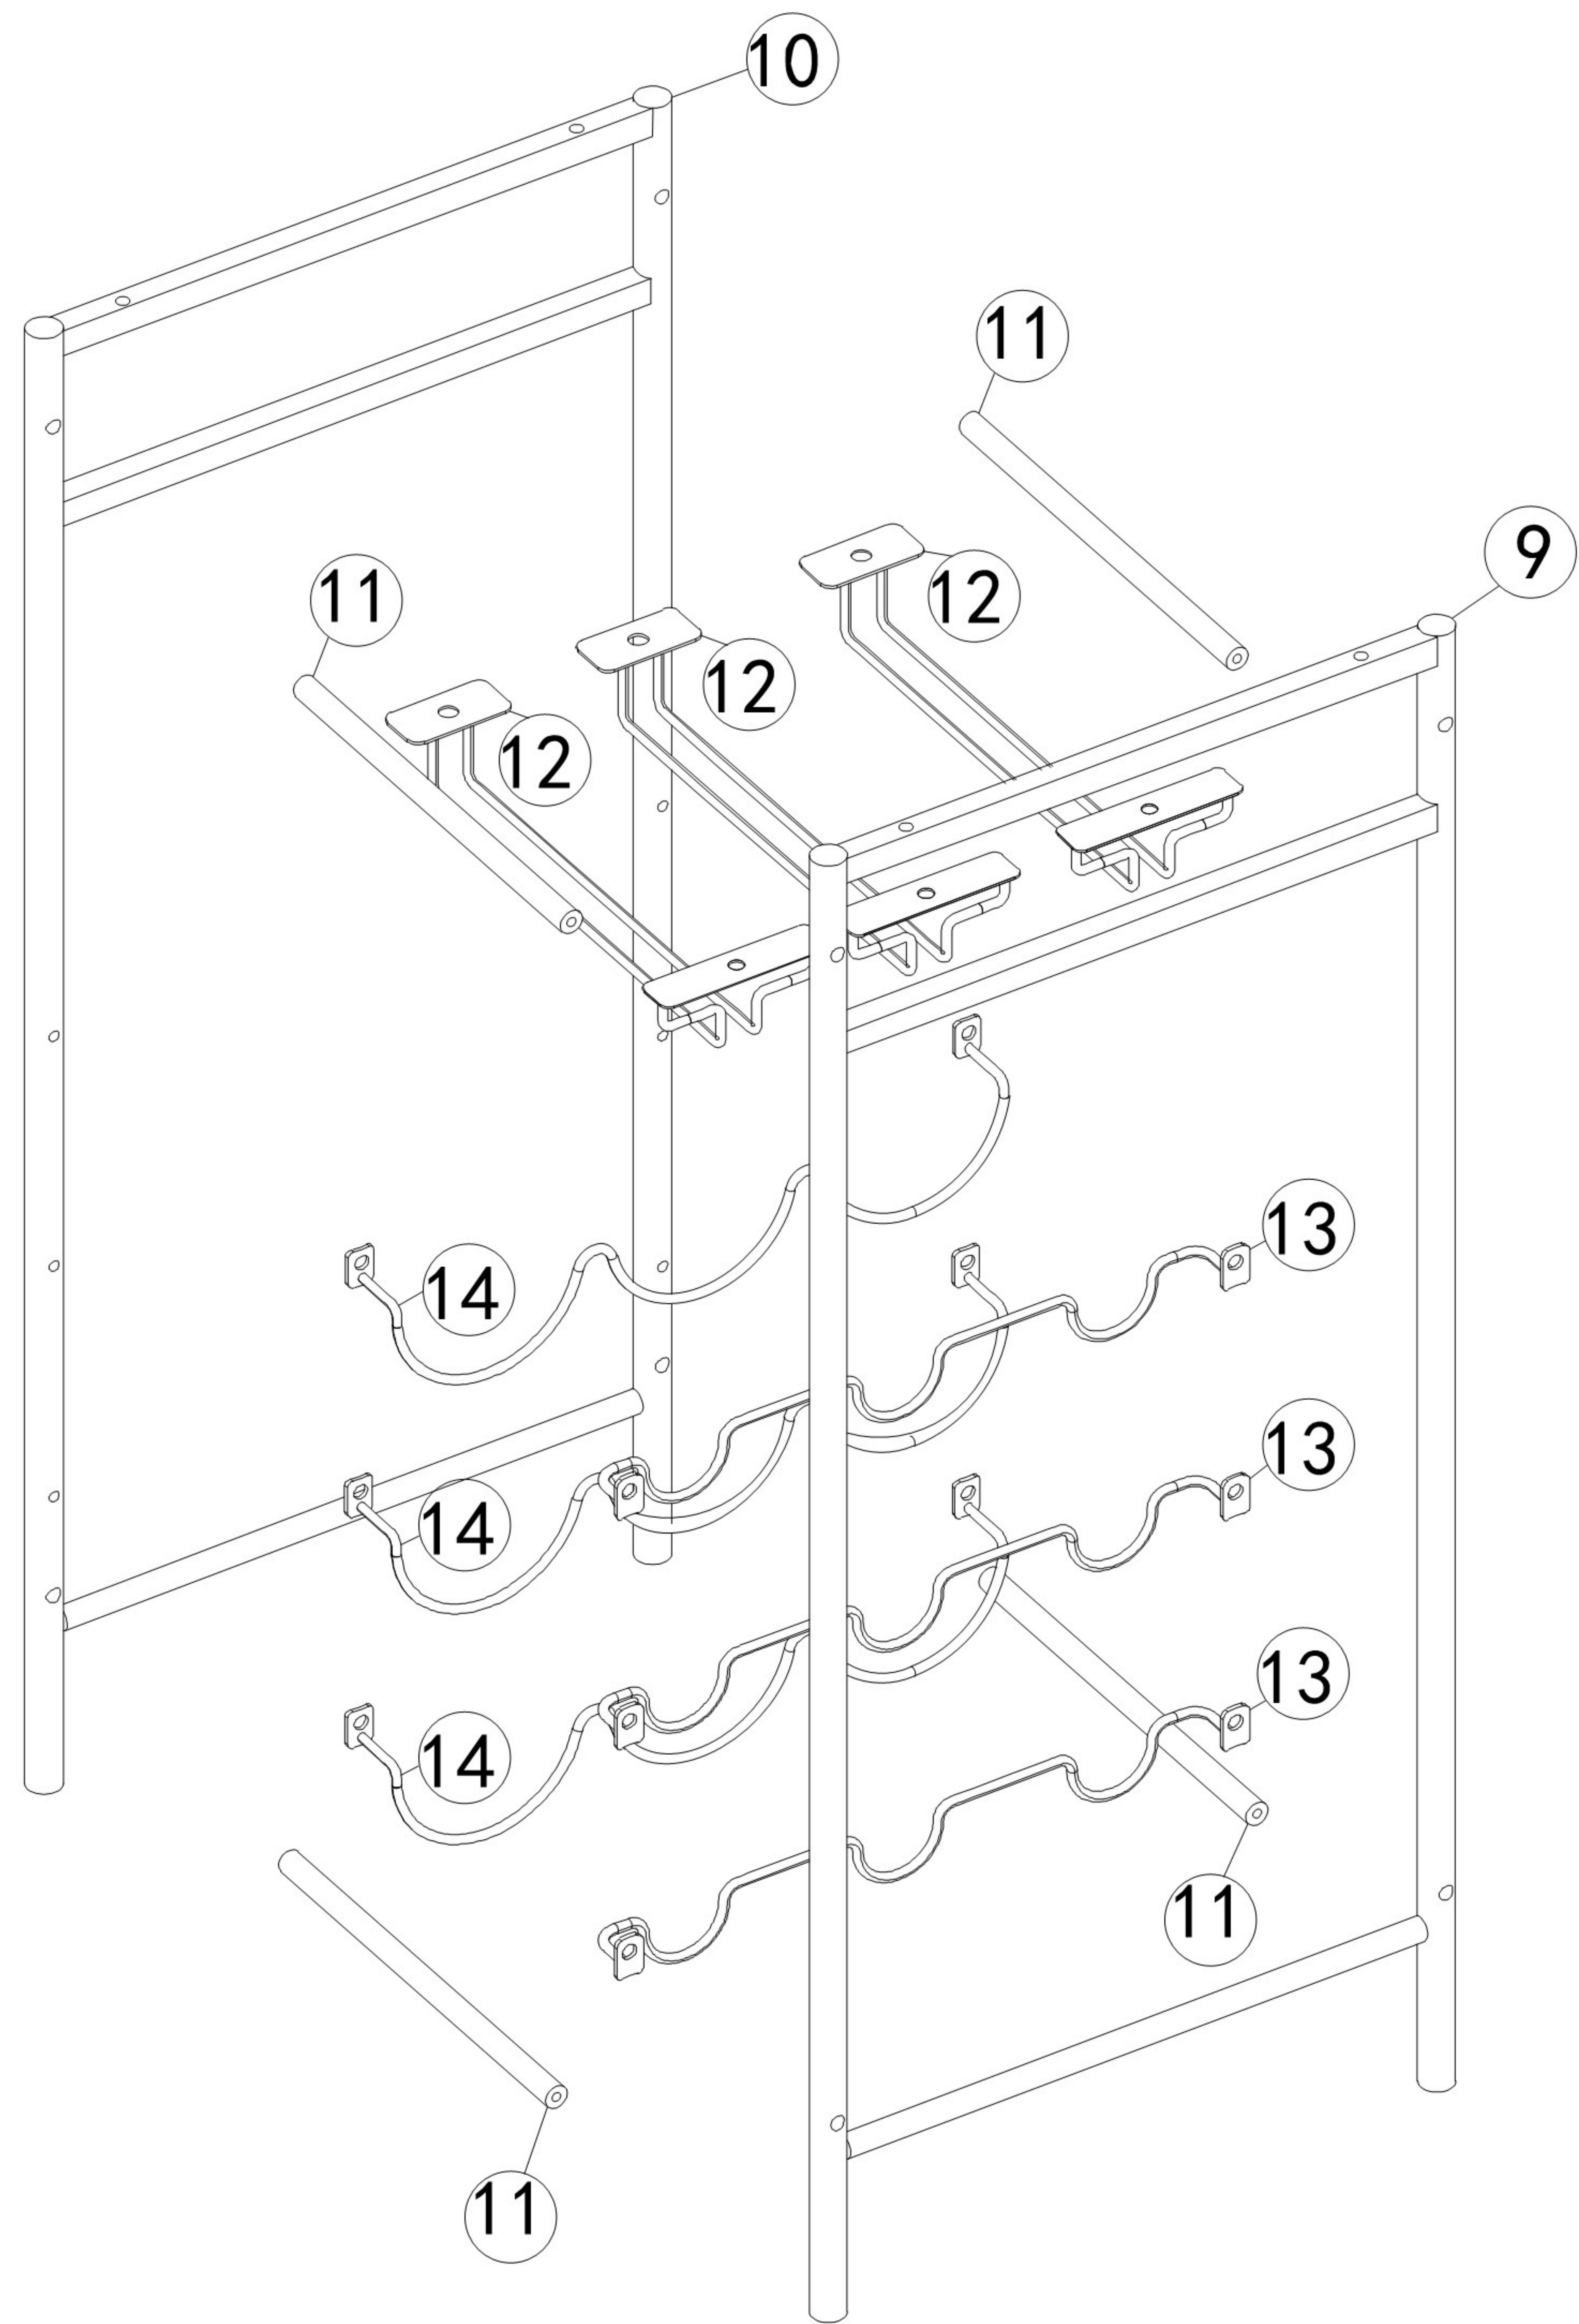

Instructiuni de montaj

SUPORT 16 STICLE VIN SB-301 1C

8111243
SB-301 1C

A	x 14	B	x 14	C	x 5	D	x 9
Ø 6 x 35mm		Ø 15 x 12mm		Ø 8 x 30mm		3.5 x 14mm	
E	x 22	F	x 2	G	x 8	I	x 1
M6 x 10mm				M6 x 30mm		M4	
J	x 5	K	x 1	O	x 1	P	x 1
4 x 35mm		M4 x 18mm		Ø 6 x 30mm			
M	x 1						

1

F	x 2

2

D	x 4
3.5 x 14mm	

F	x 2

3

A	x 4
∅6 x 35mm	

4

A	x 6
∅6 x 35mm	

5

A	x 4
	
Ø 6 x 35mm	

6

B	x 4
	
Ø 15 x 12mm	

7

C	x 5
	
Ø 8 x 30mm	

B	x 6
	
Ø 15 x 12mm	

16

K	x 1	M	x 1	B	x 4
					
M4 x 18mm				∅15 x 12mm	

17

D	x 4	F	x 2
			
3.5 x 14mm			

18

19

J	x 1	O	x 1	P	x 1
					
4 x 35mm		∅ 6 x 30mm			

20