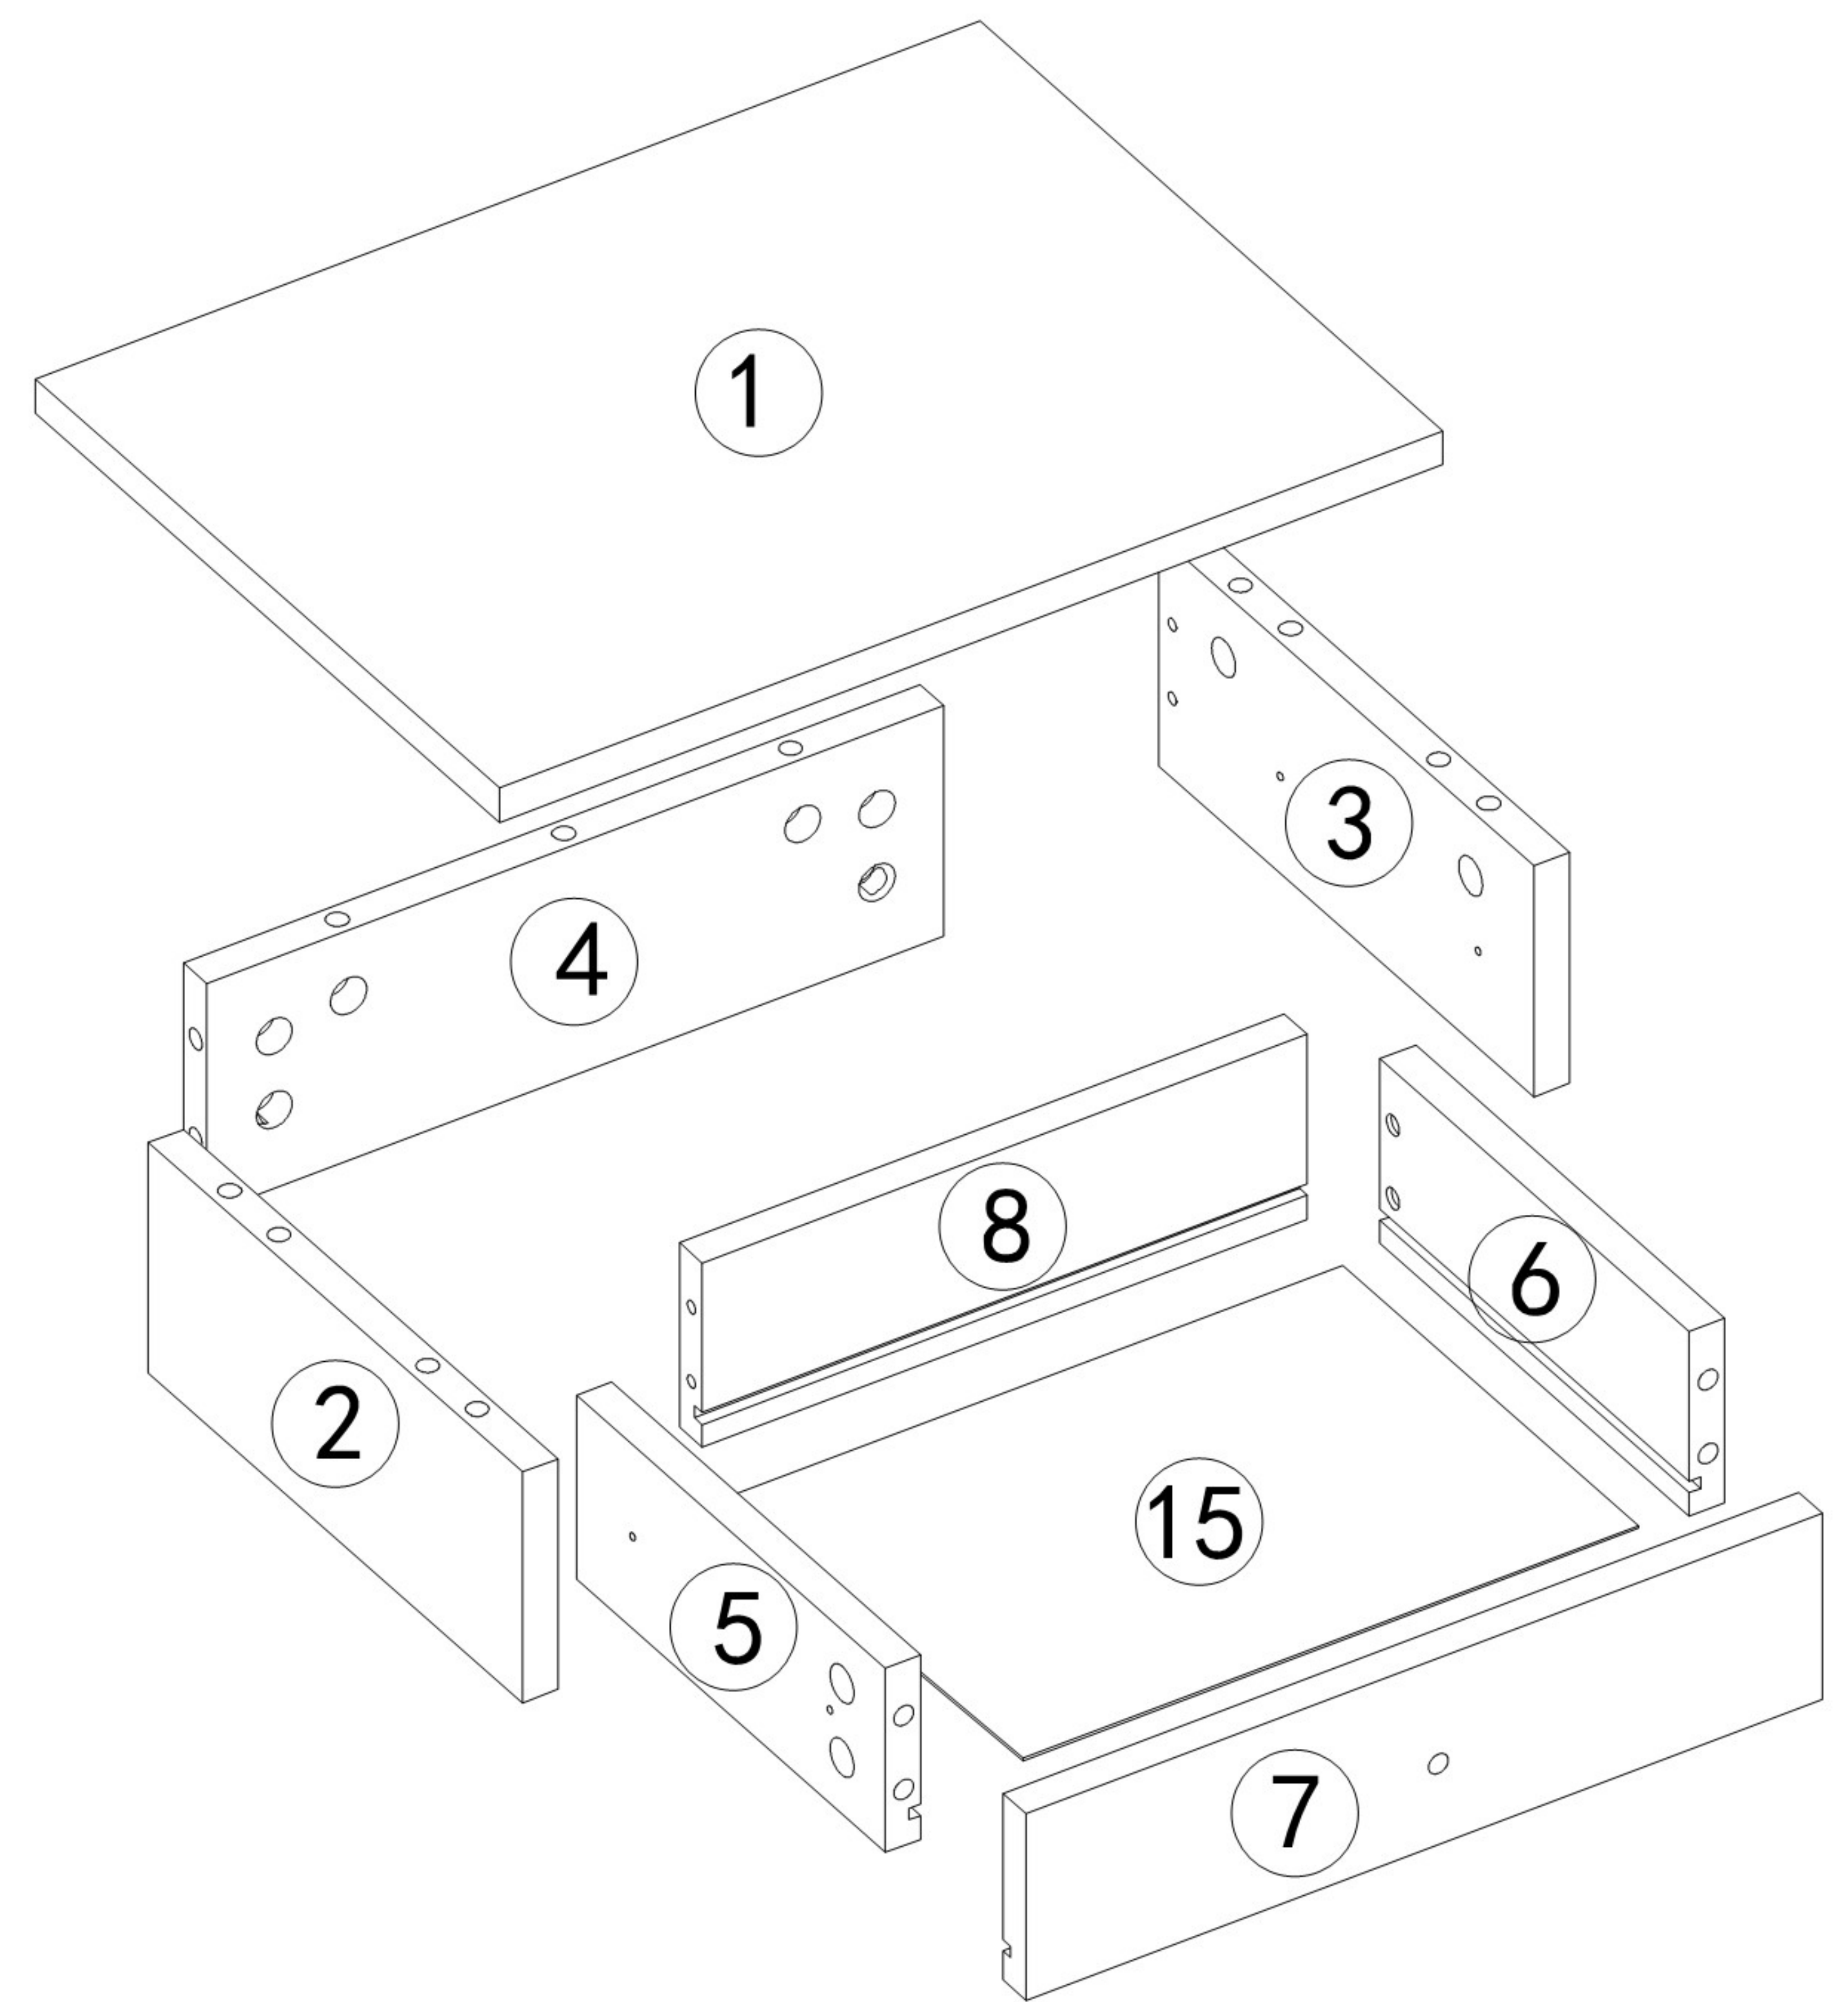

Instructiuni de montaj

SUPORT 16 STICLE VIN SB-301 1C

8111243
SB-301 1C

A	x 14	B	x 14	C	x 5	D	x 9
Ø 6 x 35mm		Ø 15 x 12mm		Ø 8 x 30mm		3.5 x 14mm	
E	x 22	F	x 2	G	x 8	I	x 1
M6 x 10mm				M6 x 30mm		M4	
J	x 5	K	x 1	O	x 1	P	x 1
4 x 35mm		M4 x 18mm		Ø 6 x 30mm			
M	x 1						

1

F	x 2

2

D	x 4
3.5 x 14mm	

F	x 2

3

A	x 4
∅6 x 35mm	

4

A	x 6
∅6 x 35mm	

5

A	x 4
	
Ø 6 x 35mm	

6

B	x 4
	
Ø 15 x 12mm	

7

C	x 5
	
Ø 8 x 30mm	

B	x 6
	
Ø 15 x 12mm	