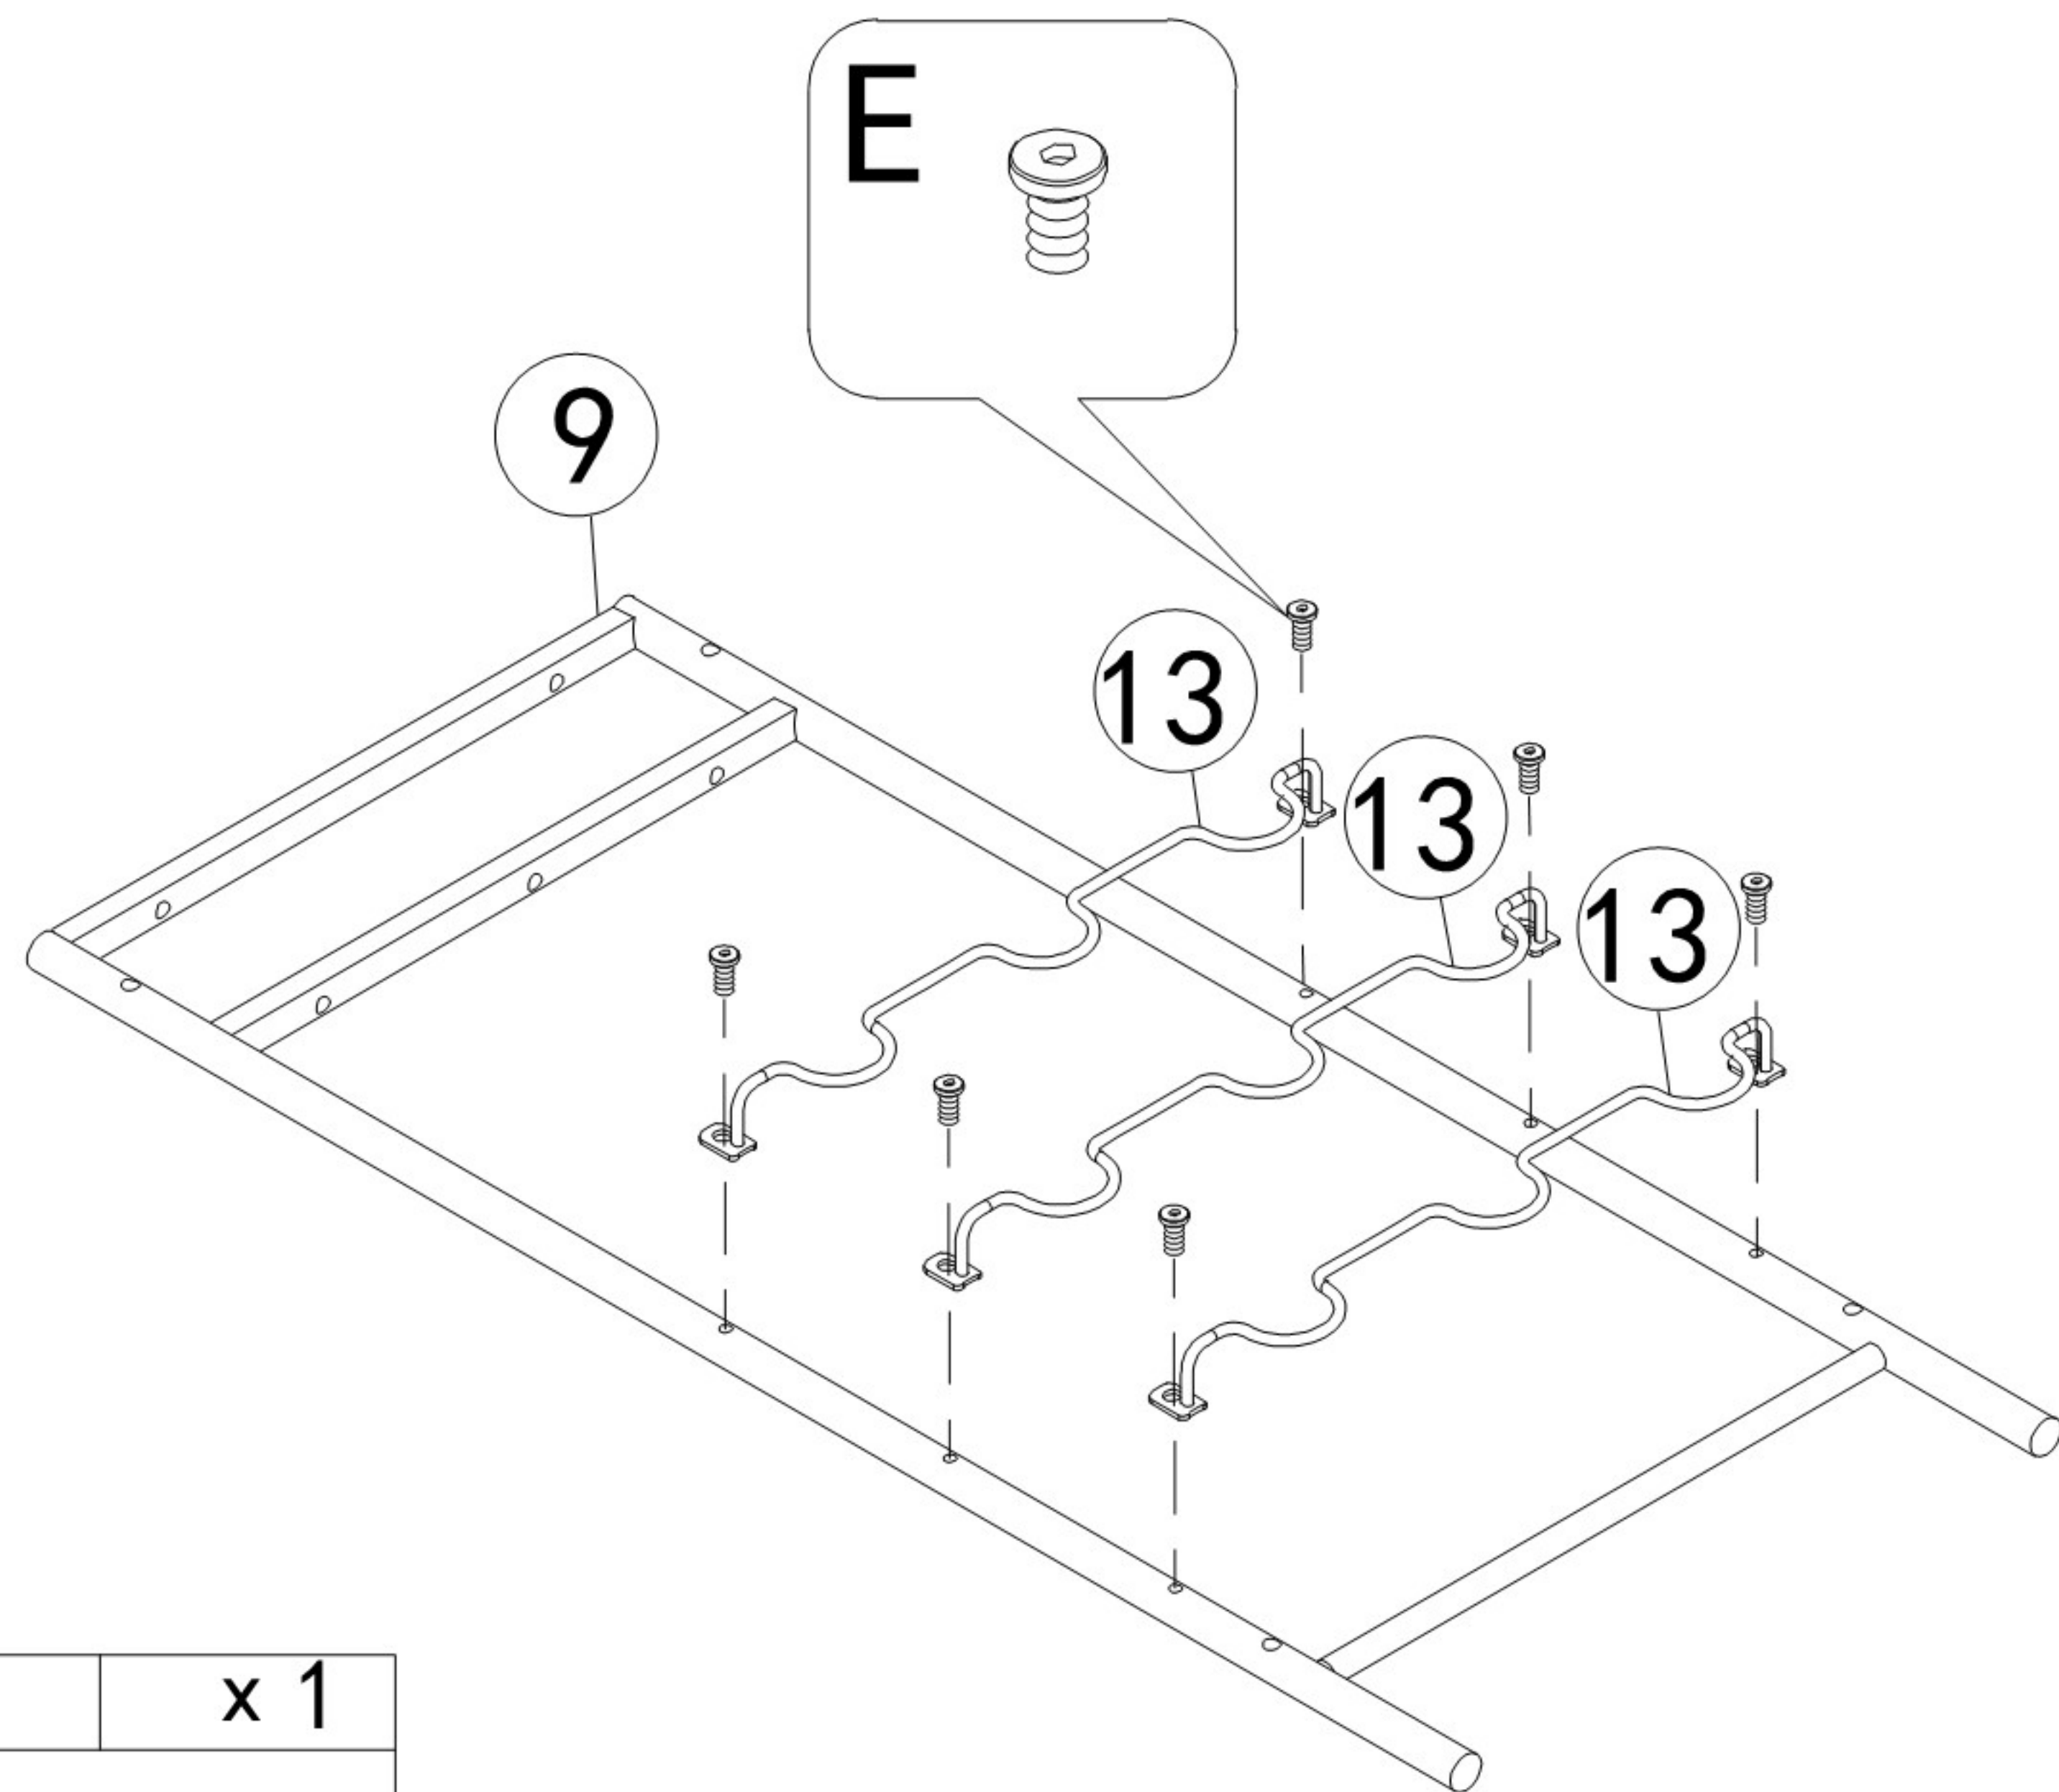

Instructiuni de montaj

SUPORT 16 STICLE VIN SB-301 1C

8111243
SB-301 1C

A	x 14	B	x 14	C	x 5	D	x 9
Ø 6 x 35mm		Ø 15 x 12mm		Ø 8 x 30mm		3.5 x 14mm	
E	x 22	F	x 2	G	x 8	I	x 1
M6 x 10mm				M6 x 30mm		M4	
J	x 5	K	x 1	O	x 1	P	x 1
4 x 35mm		M4 x 18mm		Ø 6 x 30mm			
M	x 1						

A	x 6
∅6 x 35mm	

5

A	x 4
	
Ø 6 x 35mm	

6

B	x 4
	
Ø 15 x 12mm	

7

C	x 5
	
Ø 8 x 30mm	

B	x 6
	
Ø 15 x 12mm	

8

E	x 6
	
M6 x 10mm	

I	x 1
	
M4	

9

E	x 6	I	x 1
			
M6 x 10mm		M4	

10

G	x 4	I	x 1
			
M6 x 30mm		M4	

11

16

K	x 1	M	x 1	B	x 4
					
M4 x 18mm				∅15 x 12mm	

17

D	x 4	F	x 2
			
3.5 x 14mm			

18

19

J	x 1	O	x 1	P	x 1
					
4 x 35mm		∅ 6 x 30mm			

20