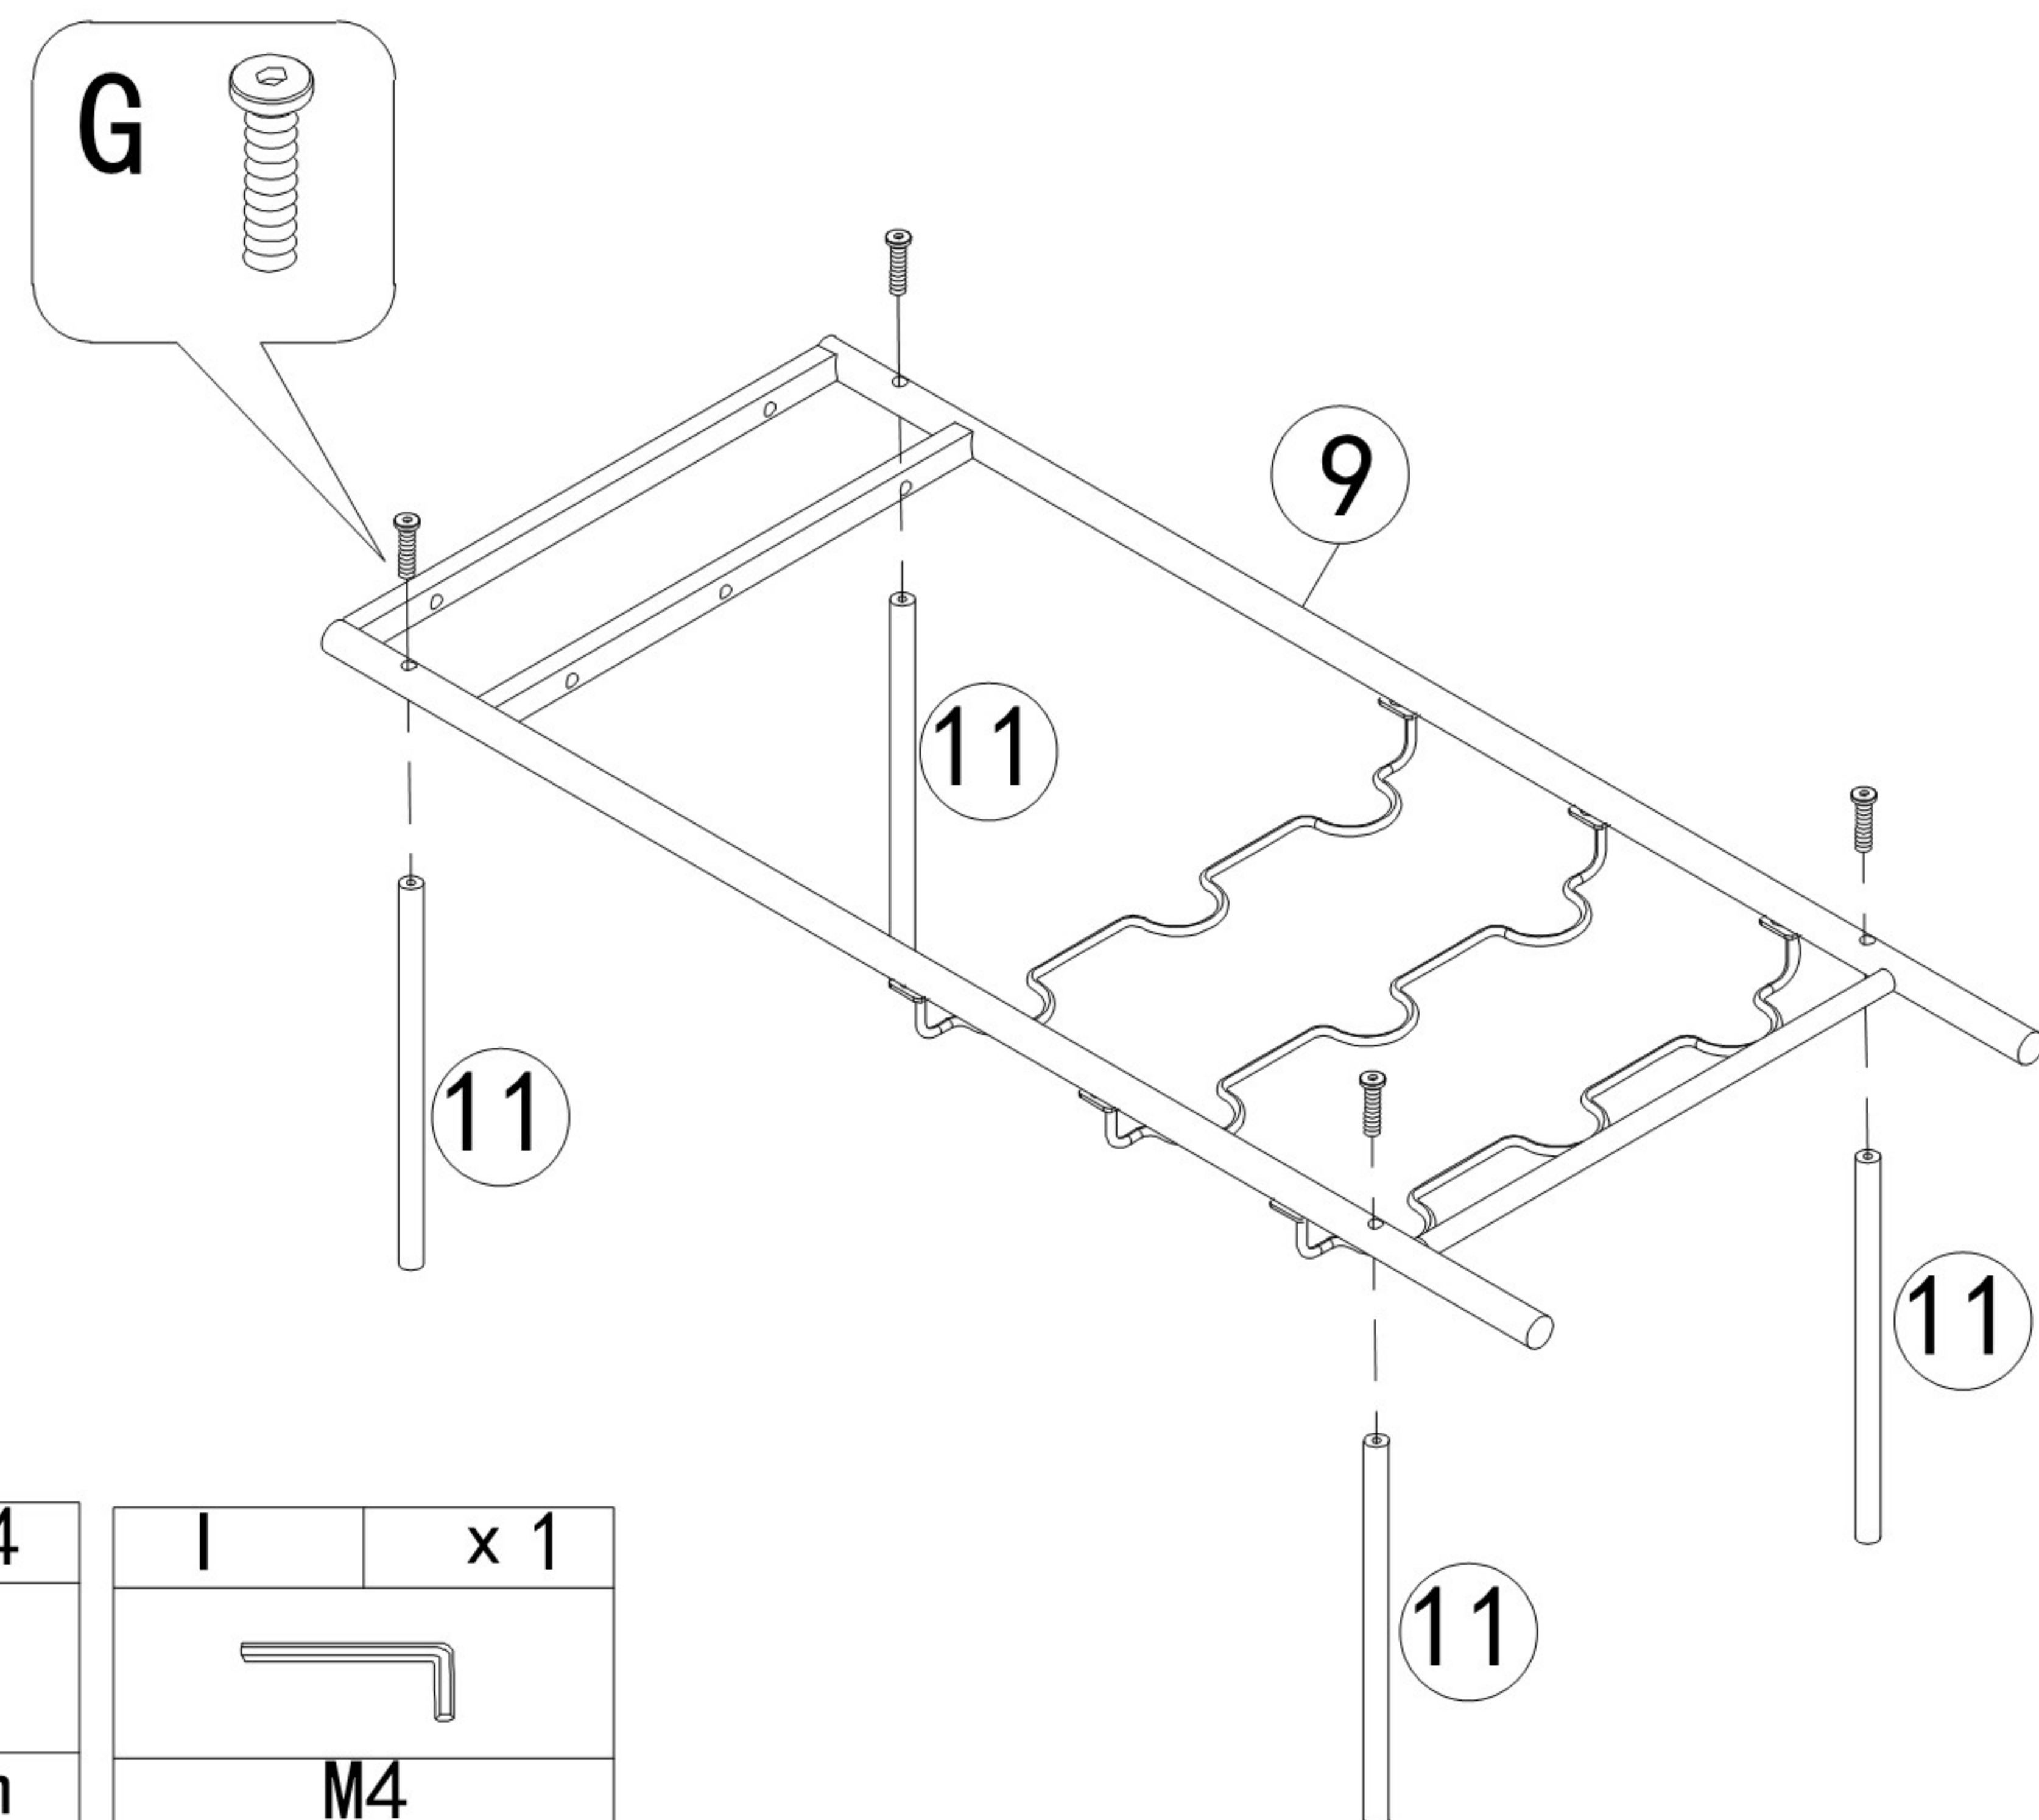

Instructiuni de montaj

SUPORT 16 STICLE VIN SB-301 1C

8111243
SB-301 1C

A	x 14	B	x 14	C	x 5	D	x 9
Ø 6 x 35mm		Ø 15 x 12mm		Ø 8 x 30mm		3.5 x 14mm	
E	x 22	F	x 2	G	x 8	I	x 1
M6 x 10mm				M6 x 30mm		M4	
J	x 5	K	x 1	O	x 1	P	x 1
4 x 35mm		M4 x 18mm		Ø 6 x 30mm			
M	x 1						

A	x 6
∅6 x 35mm	

5

A	x 4
	
Ø 6 x 35mm	

6

B	x 4
	
Ø 15 x 12mm	

7

C	x 5
	
Ø 8 x 30mm	

B	x 6
	
Ø 15 x 12mm	

8

E	x 6
	
M6 x 10mm	

I	x 1
	
M4	

9

E	x 6	I	x 1
			
M6 x 10mm		M4	

10

G	x 4	I	x 1
			
M6 x 30mm		M4	

11

16

K	x 1	M	x 1	B	x 4
					
M4 x 18mm				∅15 x 12mm	

17

D	x 4	F	x 2
			
3.5 x 14mm			

18

19

J	x 1	O	x 1	P	x 1
					
4 x 35mm		∅ 6 x 30mm			

20