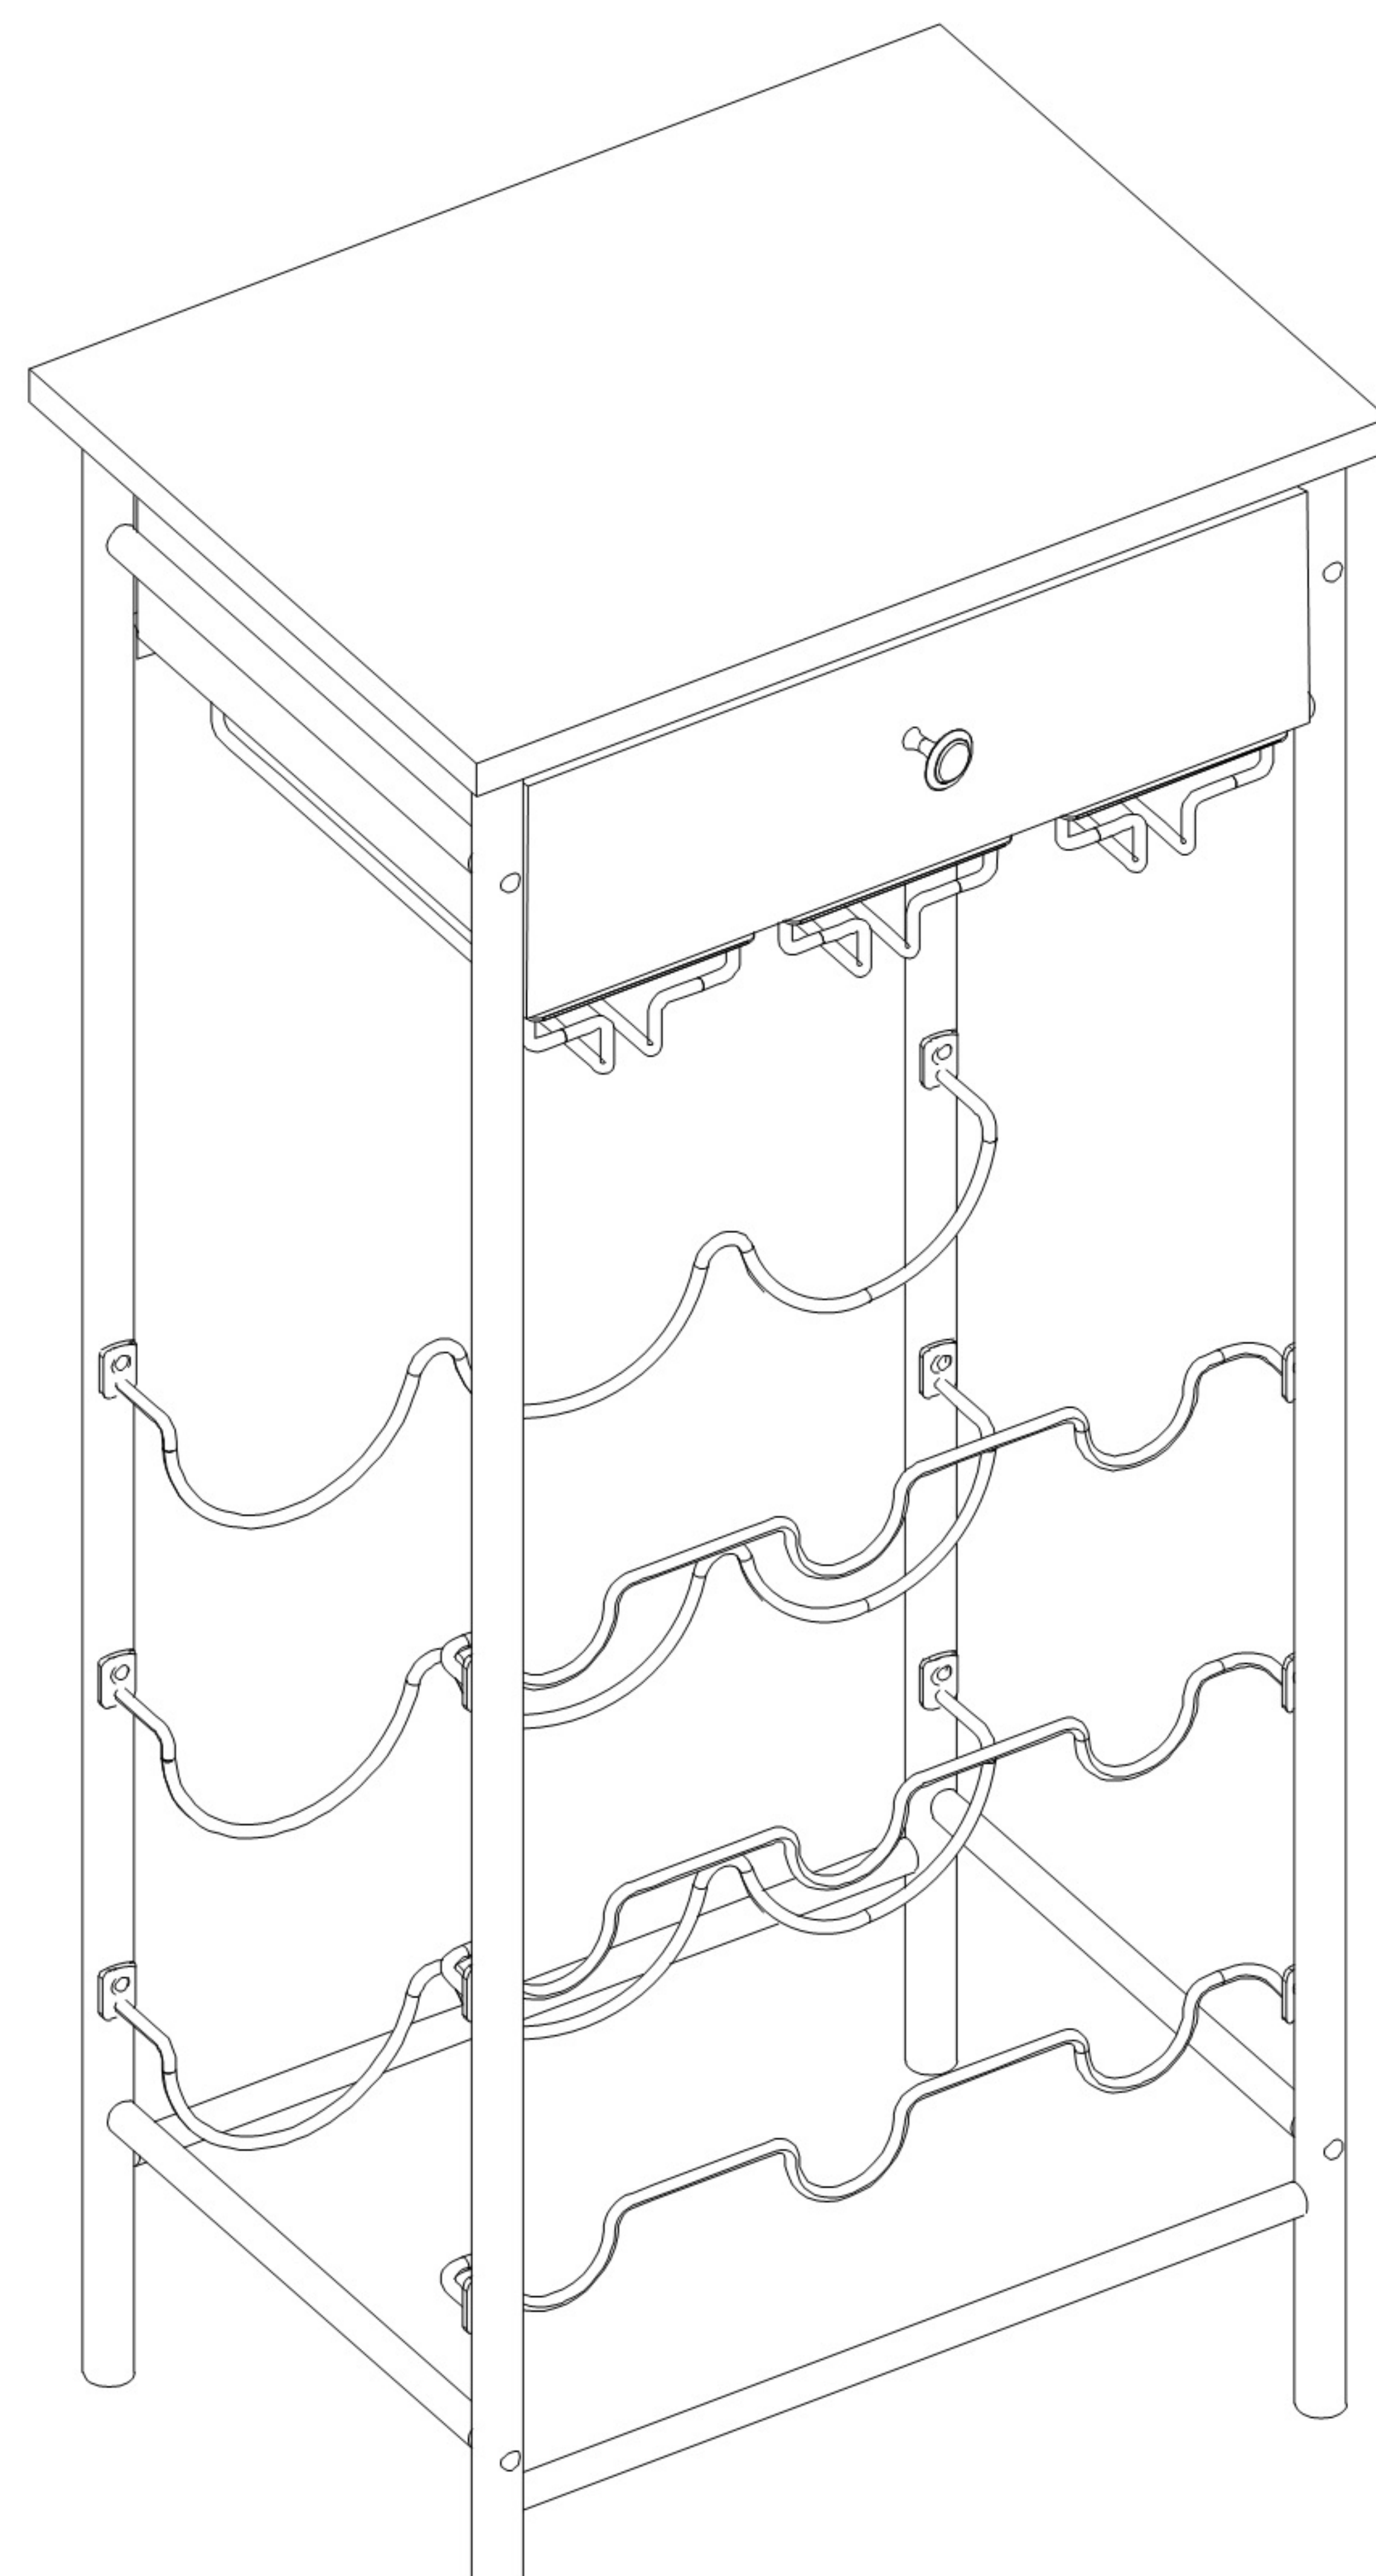

Instructiuni de montaj

SUPORT 16 STICLE VIN SB-301 1C

8111243
SB-301 1C

A	x 14	B	x 14	C	x 5	D	x 9
Ø 6 x 35mm		Ø 15 x 12mm		Ø 8 x 30mm		3.5 x 14mm	
E	x 22	F	x 2	G	x 8	I	x 1
M6 x 10mm				M6 x 30mm		M4	
J	x 5	K	x 1	O	x 1	P	x 1
4 x 35mm		M4 x 18mm		Ø 6 x 30mm			
M	x 1						

1

F	x 2

2

D	x 4
3.5 x 14mm	

F	x 2

3

A	x 4
∅6 x 35mm	

4

A	x 6
∅6 x 35mm	

5

A	x 4
	
Ø 6 x 35mm	

6

B	x 4
	
Ø 15 x 12mm	

7

C	x 5
	
Ø 8 x 30mm	

B	x 6
	
Ø 15 x 12mm	