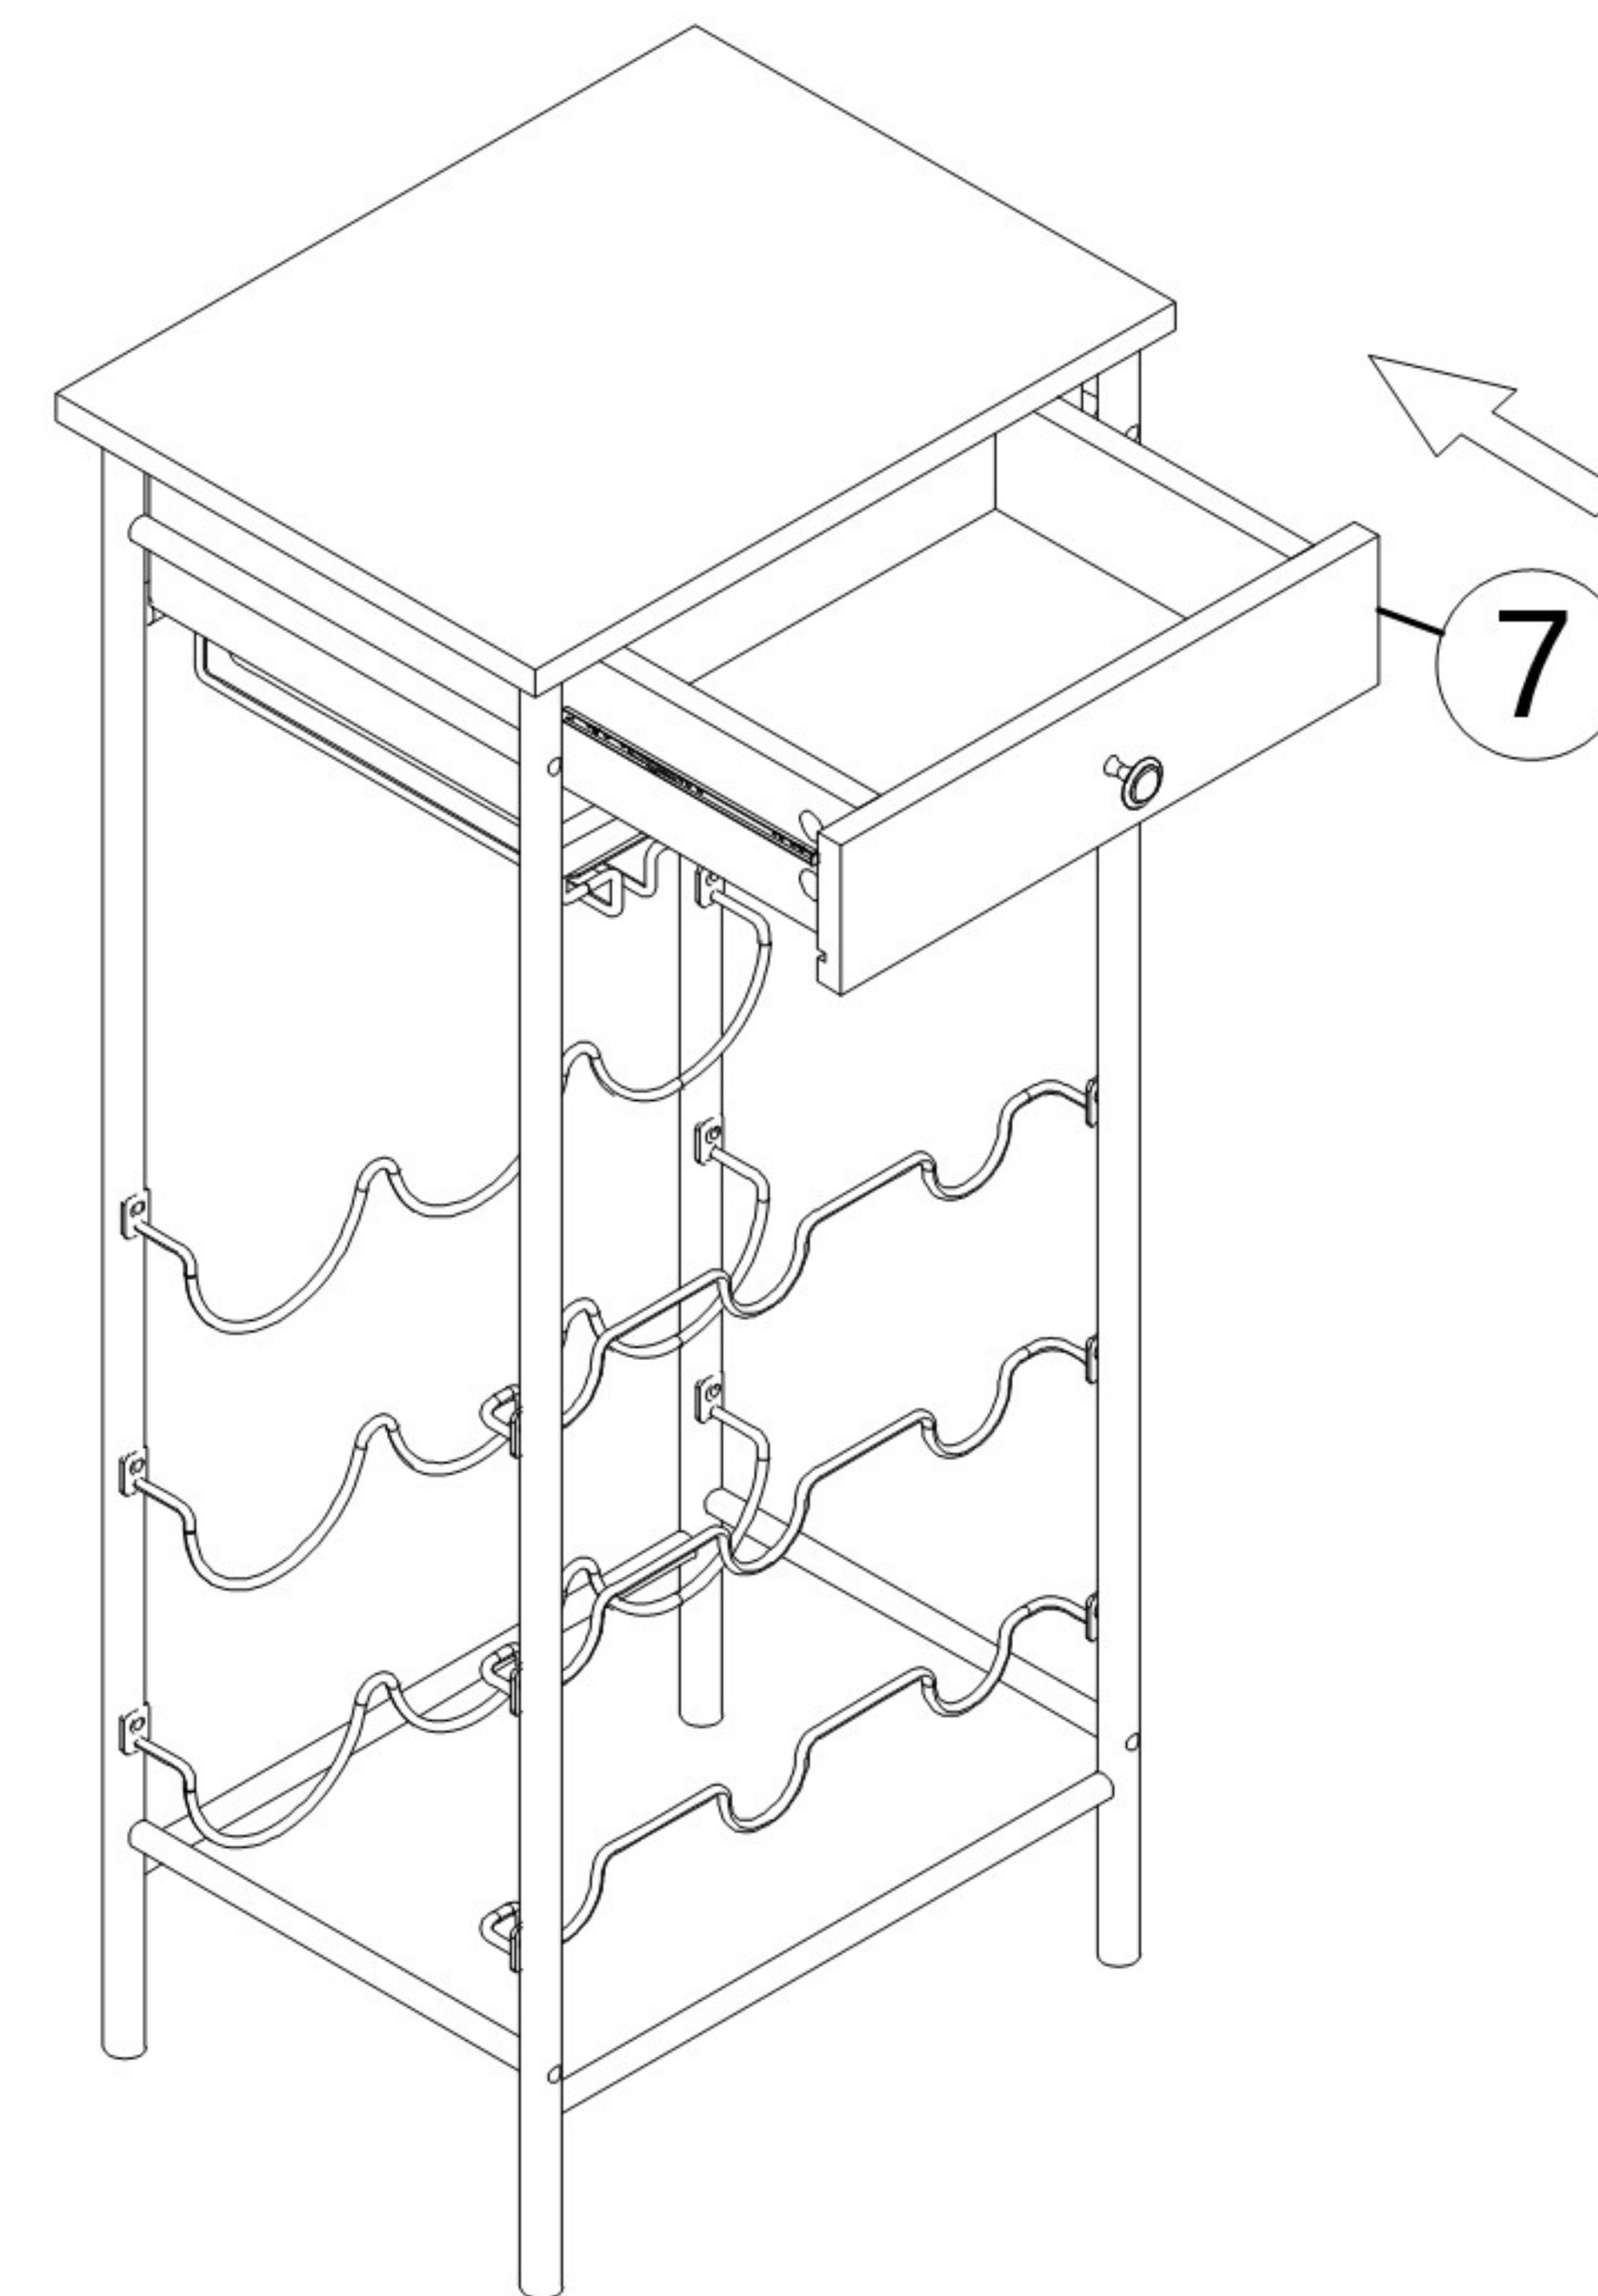

Instructiuni de montaj

SUPORT 16 STICLE VIN SB-301 1C

8111243
SB-301 1C

A	x 14	B	x 14	C	x 5	D	x 9
Ø 6 x 35mm		Ø 15 x 12mm		Ø 8 x 30mm		3.5 x 14mm	
E	x 22	F	x 2	G	x 8	I	x 1
M6 x 10mm				M6 x 30mm		M4	
J	x 5	K	x 1	O	x 1	P	x 1
4 x 35mm		M4 x 18mm		Ø 6 x 30mm			
M	x 1						

A	x 6
∅6 x 35mm	

5

A	x 4
	
Ø 6 x 35mm	

6

B	x 4
	
Ø 15 x 12mm	

7

C	x 5
	
Ø 8 x 30mm	

B	x 6
	
Ø 15 x 12mm	

16

K	x 1	M	x 1	B	x 4
					
M4 x 18mm				∅15 x 12mm	

17

D	x 4	F	x 2
			
3.5 x 14mm			

18

19

J	x 1	O	x 1	P	x 1
					
4 x 35mm		∅ 6 x 30mm			

20

D	x 1
	
3.5 x 14mm	