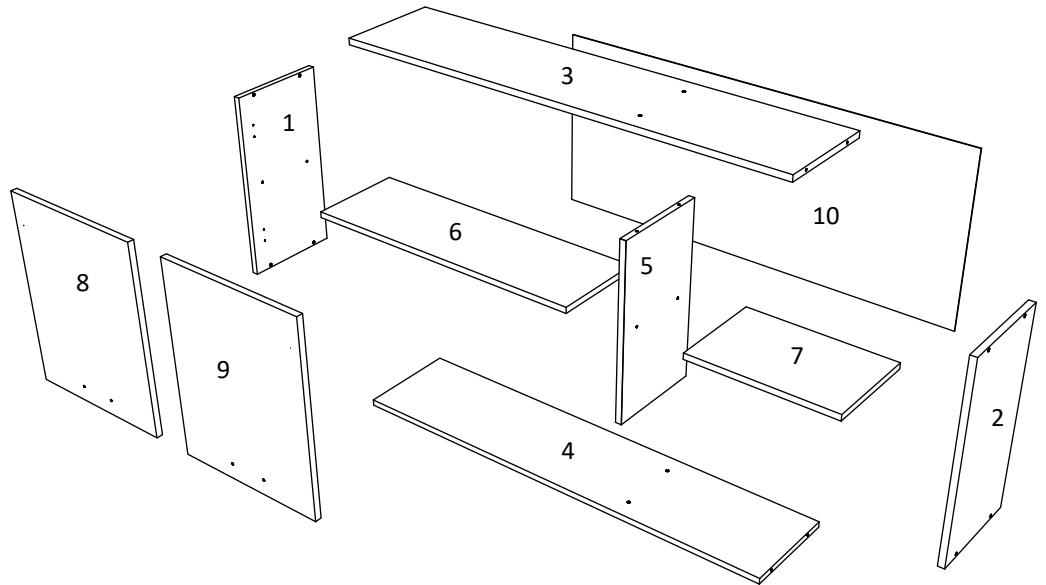

SET BUCATARIE ELA L 120 cm

CORP 1: 1200x520x816 mm

A 7x50mm  x 14	B  x 14	C 3.5 x 16 mm  x 40	D 96 mm  x 3	E  x 4
F  x 2	G  x 8	H  x 30	I M4 x 20 mm  x 6	J  x 1
K  x 6	L  x 4	M  x 4		

NUMBER	LENGTH	WIDTH	PCS	COLOUR
1	800	480	1	WHITE
2	800	480	1	WHITE
3	1168	480	1	WHITE
4	684	480	1	WHITE
5	100	1168	1	WHITE
6	376	450	1	WHITE
7	776	100	1	WHITE
8	376	100	1	WHITE
9	776	100	1	WHITE
10	696	396	1	COLOUR
11	696	396	2	COLOUR
12	400	520	1	COLOUR
13	696	398	1	BACK PANNEL

5

6

7

8

SET BUCATARIE ELA L 120 cm

CORP 2: 1200x280x500 mm

NUMBE	RLENGTH	WIDTH	PCS	COLOUR
1	500	260	1	WHITE
2	500	260	1	WHITE
3	1168	260	1	WHITE
4	1168	260	1	WHITE
5	468	260	1	WHITE
6	768	250	1	WHITE
7	384	250	1	WHITE
8	496	396	1	COLOUR
9	496	396	1	COLOUR
10	496	1196	1	BACK PANNEL