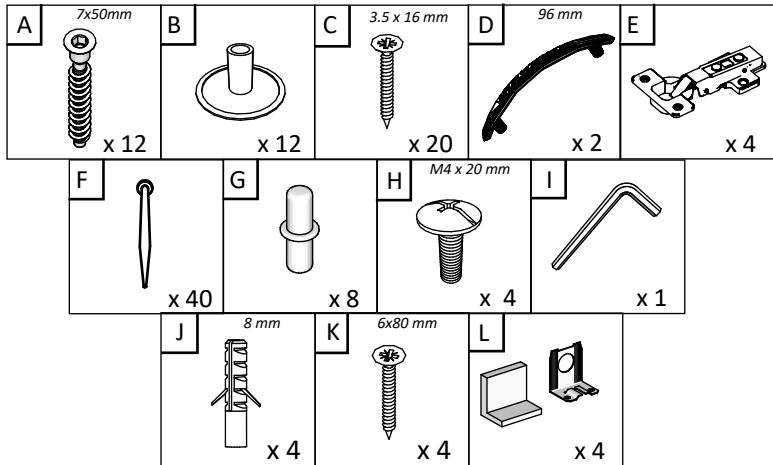

SET BUCATARIE ELA L 120 cm

CORP 1: 1200x520x816 mm

A 7x50mm  x 14	B  x 14	C 3.5 x 16 mm  x 40	D 96 mm  x 3	E  x 4
F  x 2	G  x 8	H  x 30	I M4 x 20 mm  x 6	J  x 1
K  x 6	L  x 4	M  x 4		

NUMBER	LENGTH	WIDTH	PCS	COLOUR
1	800	480	1	WHITE
2	800	480	1	WHITE
3	1168	480	1	WHITE
4	684	480	1	WHITE
5	100	1168	1	WHITE
6	376	450	1	WHITE
7	776	100	1	WHITE
8	376	100	1	WHITE
9	776	100	1	WHITE
10	696	396	1	COLOUR
11	696	396	2	COLOUR
12	400	520	1	COLOUR
13	696	398	1	BACK PANNEL

5

6

7

8

SET BUCATARIE ELA L 120 cm

CORP 2: 1200x280x500 mm

NUMBE	RLENGTH	WIDTH	PCS	COLOUR
1	500	260	1	WHITE
2	500	260	1	WHITE
3	1168	260	1	WHITE
4	1168	260	1	WHITE
5	468	260	1	WHITE
6	768	250	1	WHITE
7	384	250	1	WHITE
8	496	396	1	COLOUR
9	496	396	1	COLOUR
10	496	1196	1	BACK PANNEL