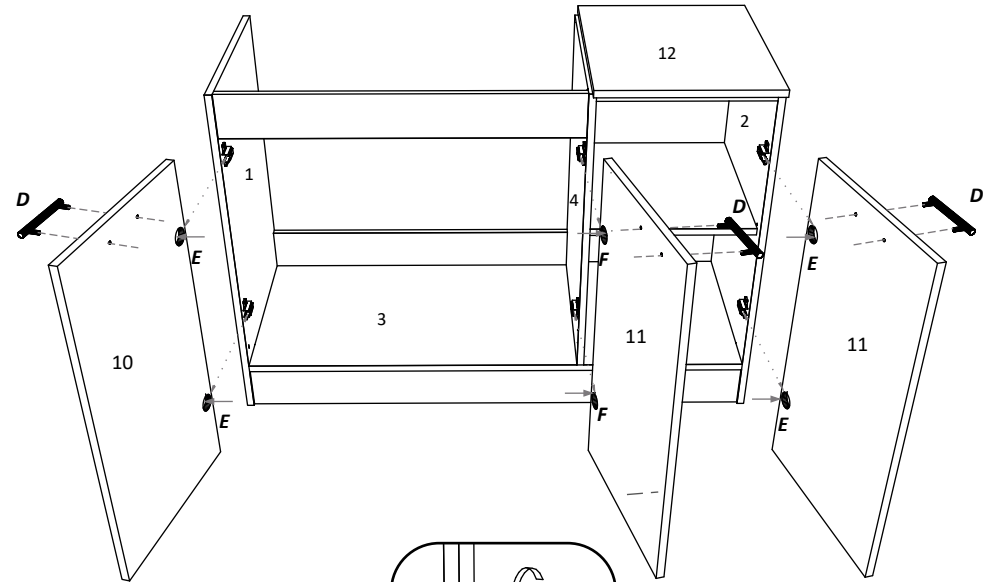

SET BUCATARIE ELA L 120 cm

CORP 1: 1200x520x816 mm

A 7x50mm  x 14	B  x 14	C 3.5 x 16 mm  x 40	D 96 mm  x 3	E  x 4
F  x 2	G  x 8	H  x 30	I M4 x 20 mm  x 6	J  x 1
K  x 6	L  x 4	M  x 4		

NUMBER	LENGTH	WIDTH	PCS	COLOUR
1	800	480	1	WHITE
2	800	480	1	WHITE
3	1168	480	1	WHITE
4	684	480	1	WHITE
5	100	1168	1	WHITE
6	376	450	1	WHITE
7	776	100	1	WHITE
8	376	100	1	WHITE
9	776	100	1	WHITE
10	696	396	1	COLOUR
11	696	396	2	COLOUR
12	400	520	1	COLOUR
13	696	398	1	BACK PANNEL

5

6

7

8

SET BUCATARIE ELA L 120 cm

CORP 2: 1200x280x500 mm

NUMBE	RLENGTH	WIDTH	PCS	COLOUR
1	500	260	1	WHITE
2	500	260	1	WHITE
3	1168	260	1	WHITE
4	1168	260	1	WHITE
5	468	260	1	WHITE
6	768	250	1	WHITE
7	384	250	1	WHITE
8	496	396	1	COLOUR
9	496	396	1	COLOUR
10	496	1196	1	BACK PANNEL