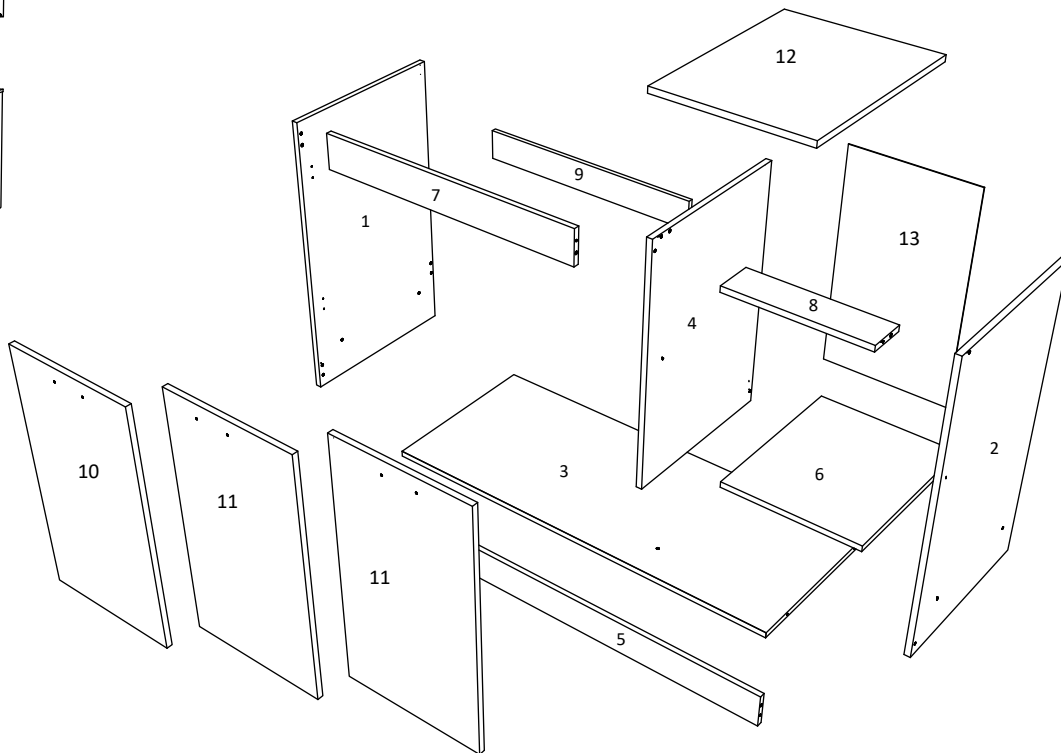

SET BUCATARIE ELA L 120 cm

CORP 1: 1200x520x816 mm

A 7x50mm  x 14	B  x 14	C 3.5 x 16 mm  x 40	D 96 mm  x 3	E  x 4
F  x 2	G  x 8	H  x 30	I M4 x 20 mm  x 6	J  x 1
K  x 6	L  x 4	M  x 4		

NUMBER	LENGTH	WIDTH	PCS	COLOUR
1	800	480	1	WHITE
2	800	480	1	WHITE
3	1168	480	1	WHITE
4	684	480	1	WHITE
5	100	1168	1	WHITE
6	376	450	1	WHITE
7	776	100	1	WHITE
8	376	100	1	WHITE
9	776	100	1	WHITE
10	696	396	1	COLOUR
11	696	396	2	COLOUR
12	400	520	1	COLOUR
13	696	398	1	BACK PANNEL

5

6

7

8

SET BUCATARIE ELA L 120 cm

CORP 2: 1200x280x500 mm

NUMBE	RLENGTH	WIDTH	PCS	COLOUR
1	500	260	1	WHITE
2	500	260	1	WHITE
3	1168	260	1	WHITE
4	1168	260	1	WHITE
5	468	260	1	WHITE
6	768	250	1	WHITE
7	384	250	1	WHITE
8	496	396	1	COLOUR
9	496	396	1	COLOUR
10	496	1196	1	BACK PANNEL