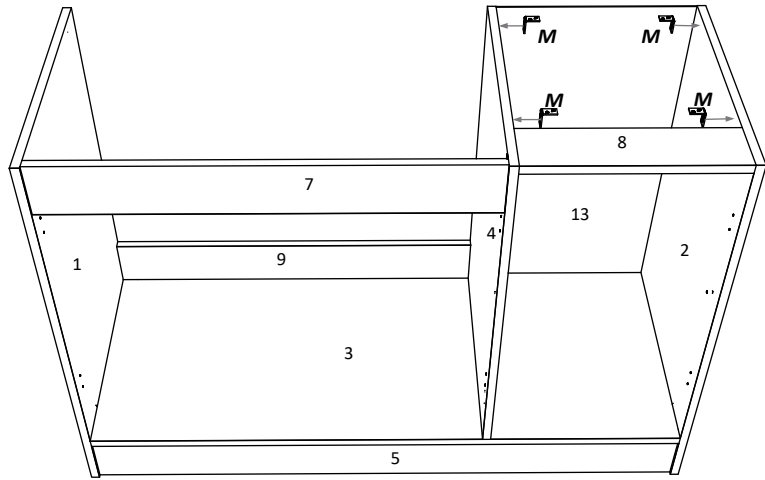

SET BUCATARIE ELA L 120 cm

CORP 1: 1200x520x816 mm

A 7x50mm  x 14	B  x 14	C 3.5 x 16 mm  x 40	D 96 mm  x 3	E  x 4
F  x 2	G  x 8	H  x 30	I M4 x 20 mm  x 6	J  x 1
K  x 6	L  x 4	M  x 4		

NUMBER	LENGTH	WIDTH	PCS	COLOUR
1	800	480	1	WHITE
2	800	480	1	WHITE
3	1168	480	1	WHITE
4	684	480	1	WHITE
5	100	1168	1	WHITE
6	376	450	1	WHITE
7	776	100	1	WHITE
8	376	100	1	WHITE
9	776	100	1	WHITE
10	696	396	1	COLOUR
11	696	396	2	COLOUR
12	400	520	1	COLOUR
13	696	398	1	BACK PANNEL

5

6

7

8

SET BUCATARIE ELA L 120 cm

CORP 2: 1200x280x500 mm

NUMBE	RLENGTH	WIDTH	PCS	COLOUR
1	500	260	1	WHITE
2	500	260	1	WHITE
3	1168	260	1	WHITE
4	1168	260	1	WHITE
5	468	260	1	WHITE
6	768	250	1	WHITE
7	384	250	1	WHITE
8	496	396	1	COLOUR
9	496	396	1	COLOUR
10	496	1196	1	BACK PANNEL