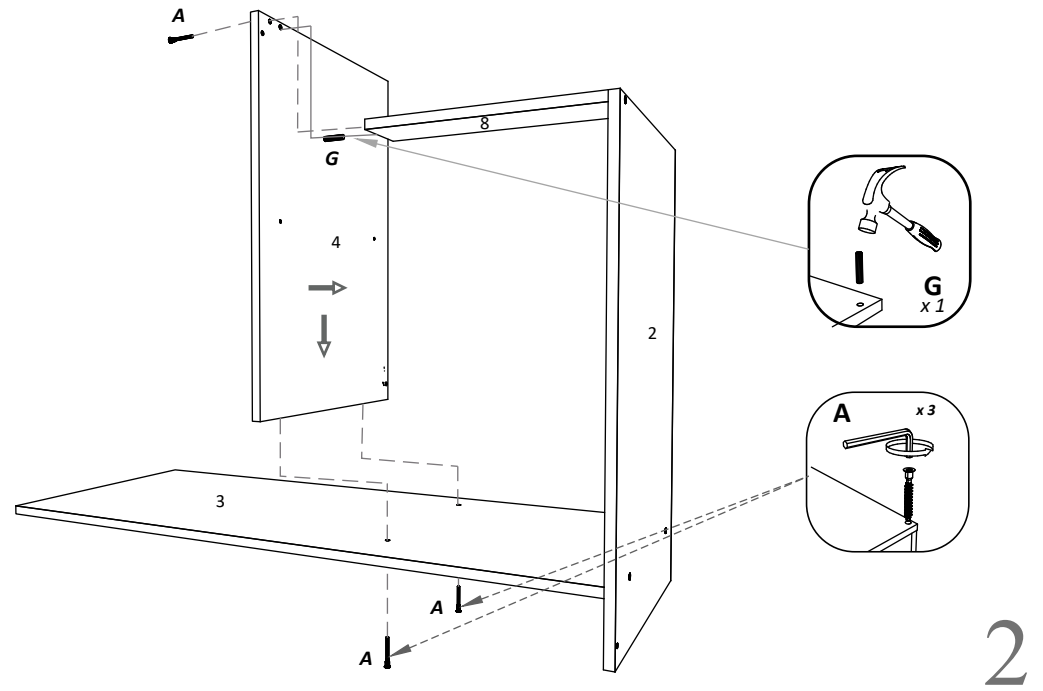

SET BUCATARIE ELA L 120 cm

CORP 1: 1200x520x816 mm

A 7x50mm  x 14	B  x 14	C 3.5 x 16 mm  x 40	D 96 mm  x 3	E  x 4
F  x 2	G  x 8	H  x 30	I M4 x 20 mm  x 6	J  x 1
K  x 6	L  x 4	M  x 4		

NUMBER	LENGTH	WIDTH	PCS	COLOUR
1	800	480	1	WHITE
2	800	480	1	WHITE
3	1168	480	1	WHITE
4	684	480	1	WHITE
5	100	1168	1	WHITE
6	376	450	1	WHITE
7	776	100	1	WHITE
8	376	100	1	WHITE
9	776	100	1	WHITE
10	696	396	1	COLOUR
11	696	396	2	COLOUR
12	400	520	1	COLOUR
13	696	398	1	BACK PANNEL

5

6

7

8

SET BUCATARIE ELA L 120 cm

CORP 2: 1200x280x500 mm

NUMBE	RLENGTH	WIDTH	PCS	COLOUR
1	500	260	1	WHITE
2	500	260	1	WHITE
3	1168	260	1	WHITE
4	1168	260	1	WHITE
5	468	260	1	WHITE
6	768	250	1	WHITE
7	384	250	1	WHITE
8	496	396	1	COLOUR
9	496	396	1	COLOUR
10	496	1196	1	BACK PANNEL