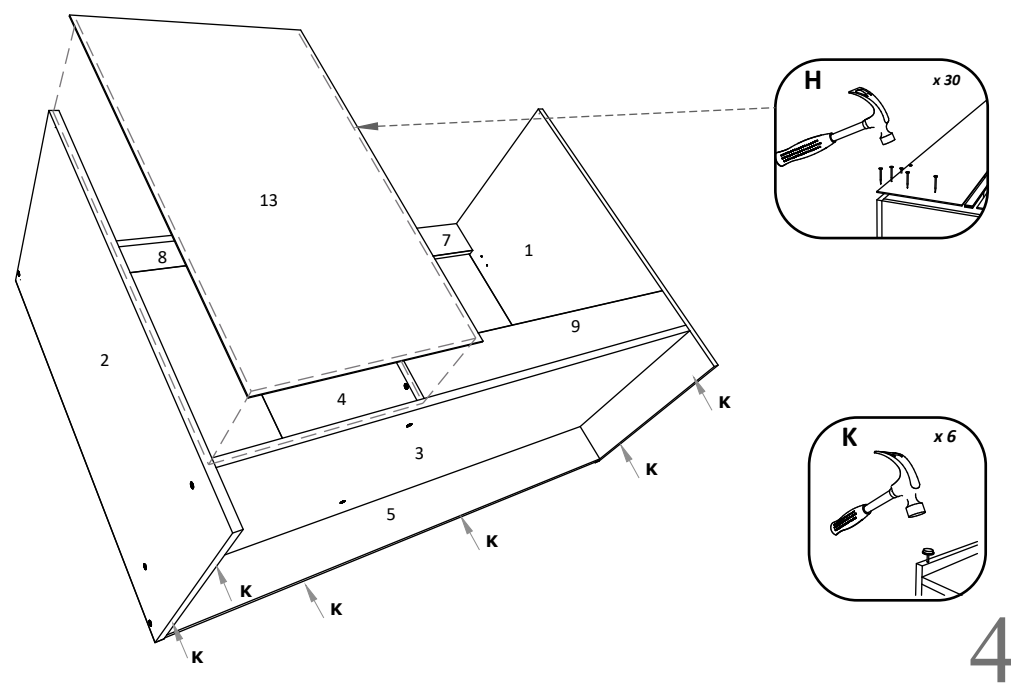

SET BUCATARIE ELA L 120 cm

CORP 1: 1200x520x816 mm

A 7x50mm  x 14	B  x 14	C 3.5 x 16 mm  x 40	D 96 mm  x 3	E  x 4
F  x 2	G  x 8	H  x 30	I M4 x 20 mm  x 6	J  x 1
K  x 6	L  x 4	M  x 4		

NUMBER	LENGTH	WIDTH	PCS	COLOUR
1	800	480	1	WHITE
2	800	480	1	WHITE
3	1168	480	1	WHITE
4	684	480	1	WHITE
5	100	1168	1	WHITE
6	376	450	1	WHITE
7	776	100	1	WHITE
8	376	100	1	WHITE
9	776	100	1	WHITE
10	696	396	1	COLOUR
11	696	396	2	COLOUR
12	400	520	1	COLOUR
13	696	398	1	BACK PANNEL

5

6

7

8

SET BUCATARIE ELA L 120 cm

CORP 2: 1200x280x500 mm

NUMBE	RLENGTH	WIDTH	PCS	COLOUR
1	500	260	1	WHITE
2	500	260	1	WHITE
3	1168	260	1	WHITE
4	1168	260	1	WHITE
5	468	260	1	WHITE
6	768	250	1	WHITE
7	384	250	1	WHITE
8	496	396	1	COLOUR
9	496	396	1	COLOUR
10	496	1196	1	BACK PANNEL