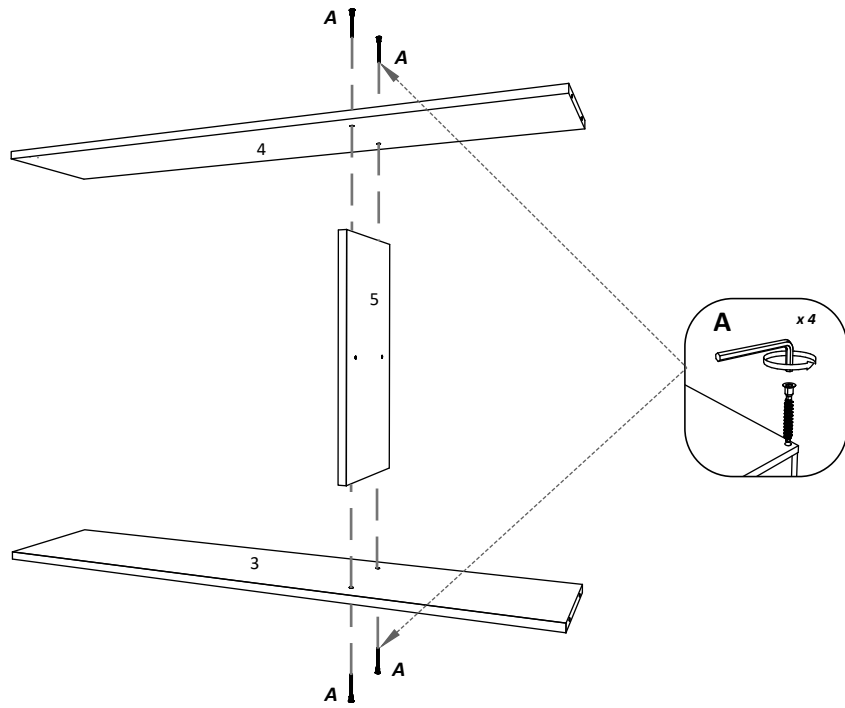

SET BUCATARIE ELA L 120 cm

CORP 1: 1200x520x816 mm

A 7x50mm  x 14	B  x 14	C 3.5 x 16 mm  x 40	D 96 mm  x 3	E  x 4
F  x 2	G  x 8	H  x 30	I M4 x 20 mm  x 6	J  x 1
K  x 6	L  x 4	M  x 4		

NUMBER	LENGTH	WIDTH	PCS	COLOUR
1	800	480	1	WHITE
2	800	480	1	WHITE
3	1168	480	1	WHITE
4	684	480	1	WHITE
5	100	1168	1	WHITE
6	376	450	1	WHITE
7	776	100	1	WHITE
8	376	100	1	WHITE
9	776	100	1	WHITE
10	696	396	1	COLOUR
11	696	396	2	COLOUR
12	400	520	1	COLOUR
13	696	398	1	BACK PANNEL

5

6

7

8

SET BUCATARIE ELA L 120 cm

CORP 2: 1200x280x500 mm

NUMBE	RLENGTH	WIDTH	PCS	COLOUR
1	500	260	1	WHITE
2	500	260	1	WHITE
3	1168	260	1	WHITE
4	1168	260	1	WHITE
5	468	260	1	WHITE
6	768	250	1	WHITE
7	384	250	1	WHITE
8	496	396	1	COLOUR
9	496	396	1	COLOUR
10	496	1196	1	BACK PANNEL