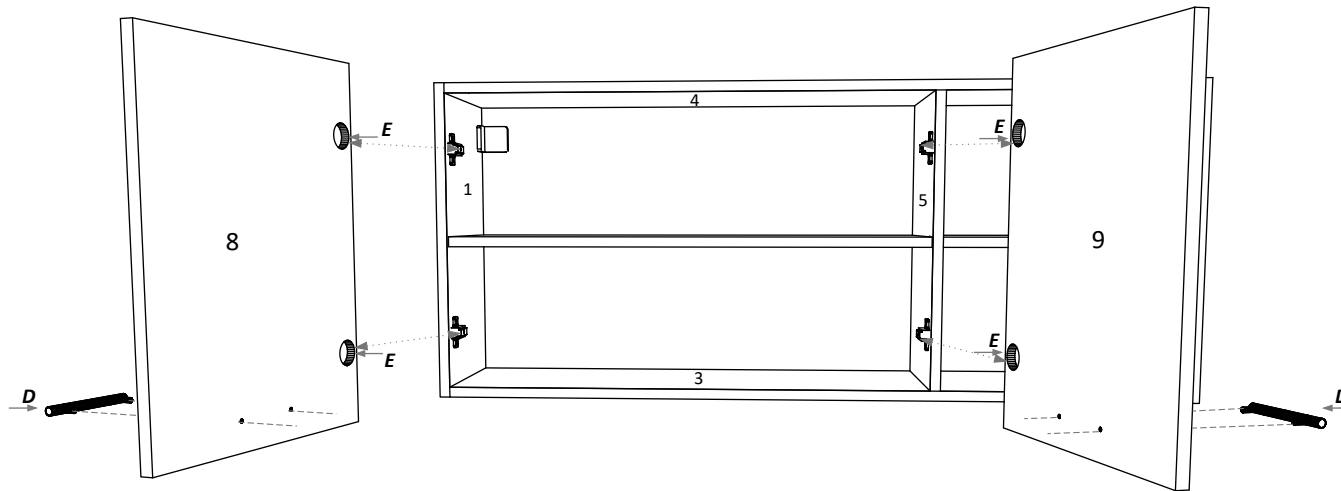

SET BUCATARIE ELA L 120 cm

CORP 1: 1200x520x816 mm

A 7x50mm  x 14	B  x 14	C 3.5 x 16 mm  x 40	D 96 mm  x 3	E  x 4
F  x 2	G  x 8	H  x 30	I M4 x 20 mm  x 6	J  x 1
K  x 6	L  x 4	M  x 4		

NUMBER	LENGTH	WIDTH	PCS	COLOUR
1	800	480	1	WHITE
2	800	480	1	WHITE
3	1168	480	1	WHITE
4	684	480	1	WHITE
5	100	1168	1	WHITE
6	376	450	1	WHITE
7	776	100	1	WHITE
8	376	100	1	WHITE
9	776	100	1	WHITE
10	696	396	1	COLOUR
11	696	396	2	COLOUR
12	400	520	1	COLOUR
13	696	398	1	BACK PANNEL

5

6

7

8

SET BUCATARIE ELA L 120 cm

CORP 2: 1200x280x500 mm

NUMBE	RLENGTH	WIDTH	PCS	COLOUR
1	500	260	1	WHITE
2	500	260	1	WHITE
3	1168	260	1	WHITE
4	1168	260	1	WHITE
5	468	260	1	WHITE
6	768	250	1	WHITE
7	384	250	1	WHITE
8	496	396	1	COLOUR
9	496	396	1	COLOUR
10	496	1196	1	BACK PANNEL

1

2

3

4

5

6