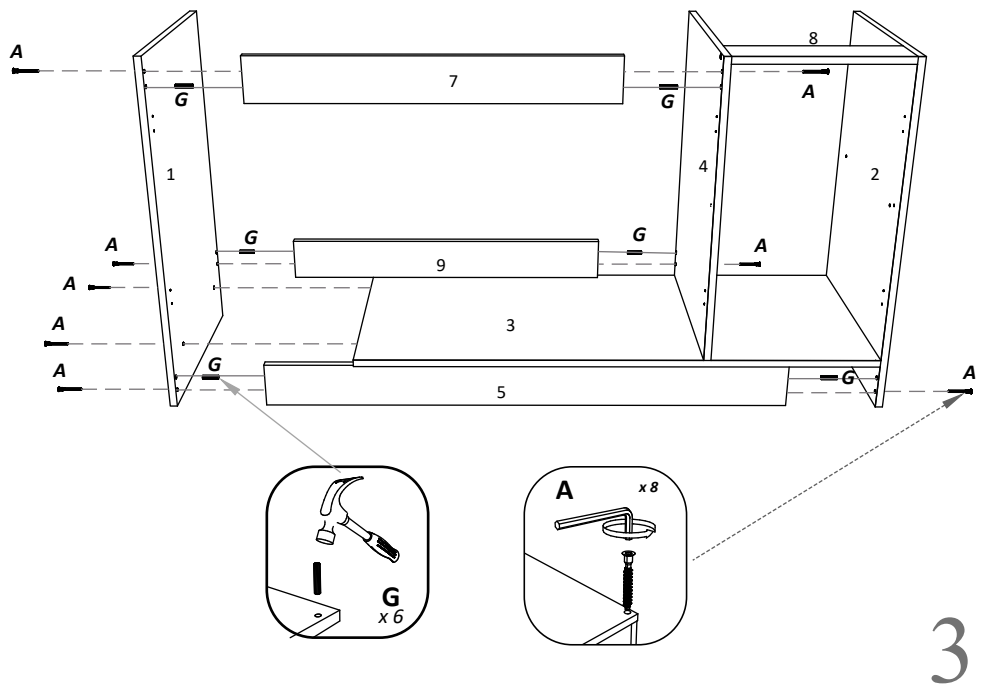

SET BUCATARIE ELA L 120 cm

CORP 1: 1200x520x816 mm

A 7x50mm  x 14	B  x 14	C 3.5 x 16 mm  x 40	D 96 mm  x 3	E  x 4
F  x 2	G  x 8	H  x 30	I M4 x 20 mm  x 6	J  x 1
K  x 6	L  x 4	M  x 4		

NUMBER	LENGTH	WIDTH	PCS	COLOUR
1	800	480	1	WHITE
2	800	480	1	WHITE
3	1168	480	1	WHITE
4	684	480	1	WHITE
5	100	1168	1	WHITE
6	376	450	1	WHITE
7	776	100	1	WHITE
8	376	100	1	WHITE
9	776	100	1	WHITE
10	696	396	1	COLOUR
11	696	396	2	COLOUR
12	400	520	1	COLOUR
13	696	398	1	BACK PANNEL

5

6

7

8

SET BUCATARIE ELA L 120 cm

CORP 2: 1200x280x500 mm

NUMBE	RLENGTH	WIDTH	PCS	COLOUR
1	500	260	1	WHITE
2	500	260	1	WHITE
3	1168	260	1	WHITE
4	1168	260	1	WHITE
5	468	260	1	WHITE
6	768	250	1	WHITE
7	384	250	1	WHITE
8	496	396	1	COLOUR
9	496	396	1	COLOUR
10	496	1196	1	BACK PANNEL