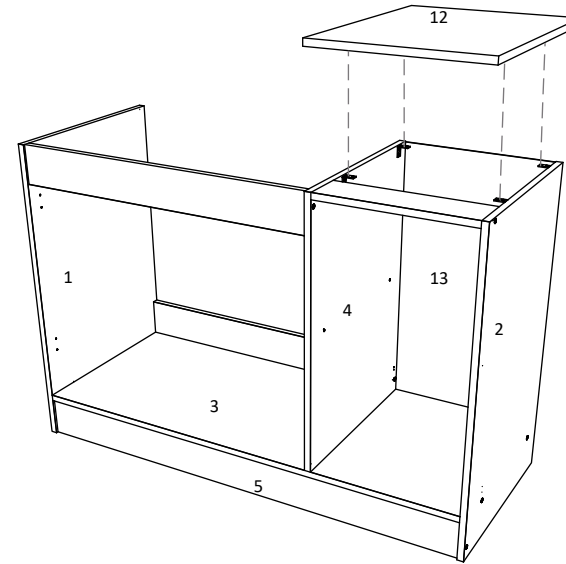

SET BUCATARIE ELA L 120 cm

CORP 1: 1200x520x816 mm

A 7x50mm  x 14	B  x 14	C 3.5 x 16 mm  x 40	D 96 mm  x 3	E  x 4
F  x 2	G  x 8	H  x 30	I M4 x 20 mm  x 6	J  x 1
K  x 6	L  x 4	M  x 4		

NUMBER	LENGTH	WIDTH	PCS	COLOUR
1	800	480	1	WHITE
2	800	480	1	WHITE
3	1168	480	1	WHITE
4	684	480	1	WHITE
5	100	1168	1	WHITE
6	376	450	1	WHITE
7	776	100	1	WHITE
8	376	100	1	WHITE
9	776	100	1	WHITE
10	696	396	1	COLOUR
11	696	396	2	COLOUR
12	400	520	1	COLOUR
13	696	398	1	BACK PANNEL

5

6

7

8

SET BUCATARIE ELA L 120 cm

CORP 2: 1200x280x500 mm

NUMBE	RLENGTH	WIDTH	PCS	COLOUR
1	500	260	1	WHITE
2	500	260	1	WHITE
3	1168	260	1	WHITE
4	1168	260	1	WHITE
5	468	260	1	WHITE
6	768	250	1	WHITE
7	384	250	1	WHITE
8	496	396	1	COLOUR
9	496	396	1	COLOUR
10	496	1196	1	BACK PANNEL