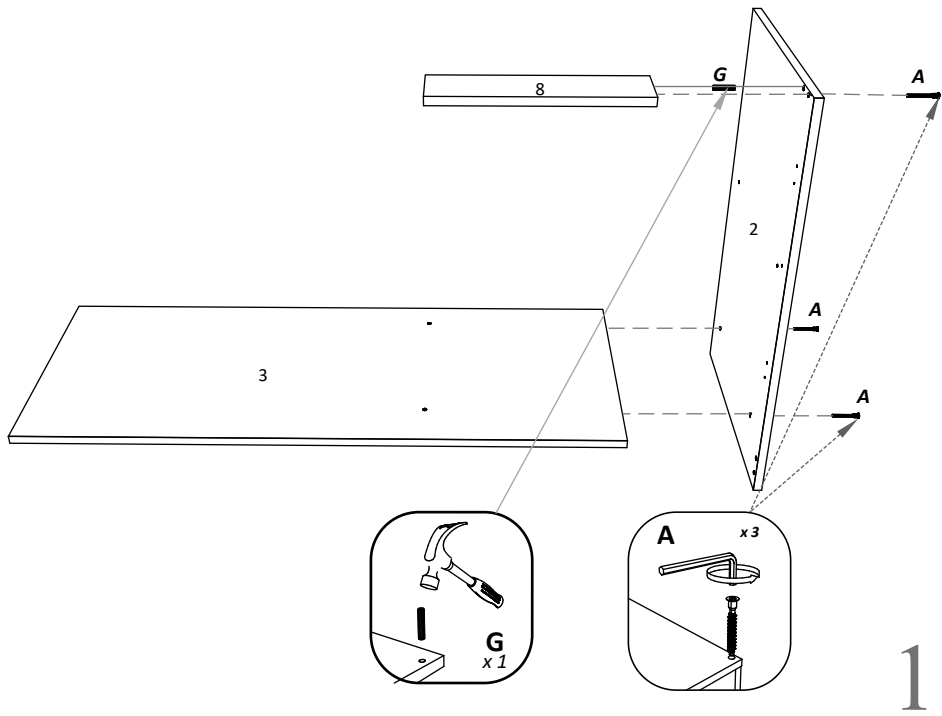

SET BUCATARIE ELA L 120 cm

CORP 1: 1200x520x816 mm

A 7x50mm  x 14	B  x 14	C 3.5 x 16 mm  x 40	D 96 mm  x 3	E  x 4
F  x 2	G  x 8	H  x 30	I M4 x 20 mm  x 6	J  x 1
K  x 6	L  x 4	M  x 4		

NUMBER	LENGTH	WIDTH	PCS	COLOUR
1	800	480	1	WHITE
2	800	480	1	WHITE
3	1168	480	1	WHITE
4	684	480	1	WHITE
5	100	1168	1	WHITE
6	376	450	1	WHITE
7	776	100	1	WHITE
8	376	100	1	WHITE
9	776	100	1	WHITE
10	696	396	1	COLOUR
11	696	396	2	COLOUR
12	400	520	1	COLOUR
13	696	398	1	BACK PANNEL

5

6

7

8

SET BUCATARIE ELA L 120 cm

CORP 2: 1200x280x500 mm

NUMBE	RLENGTH	WIDTH	PCS	COLOUR
1	500	260	1	WHITE
2	500	260	1	WHITE
3	1168	260	1	WHITE
4	1168	260	1	WHITE
5	468	260	1	WHITE
6	768	250	1	WHITE
7	384	250	1	WHITE
8	496	396	1	COLOUR
9	496	396	1	COLOUR
10	496	1196	1	BACK PANNEL