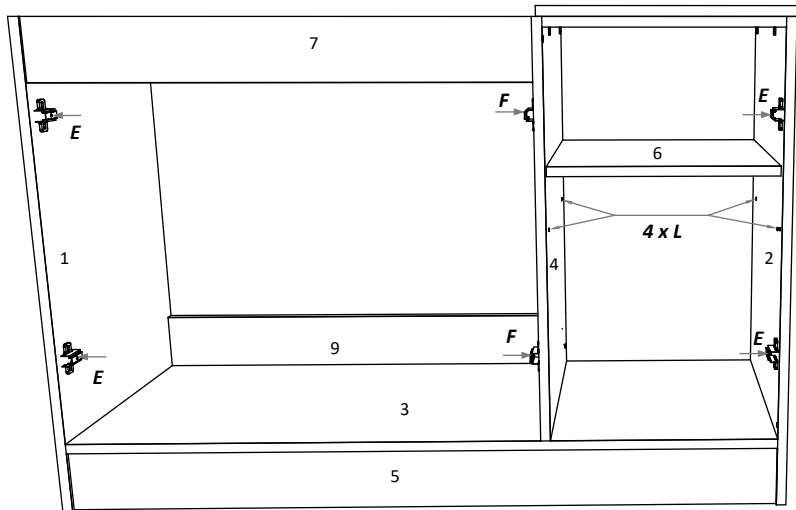

SET BUCATARIE ELA L 120 cm

CORP 1: 1200x520x816 mm

A 7x50mm  x 14	B  x 14	C 3.5 x 16 mm  x 40	D 96 mm  x 3	E  x 4
F  x 2	G  x 8	H  x 30	I M4 x 20 mm  x 6	J  x 1
K  x 6	L  x 4	M  x 4		

NUMBER	LENGTH	WIDTH	PCS	COLOUR
1	800	480	1	WHITE
2	800	480	1	WHITE
3	1168	480	1	WHITE
4	684	480	1	WHITE
5	100	1168	1	WHITE
6	376	450	1	WHITE
7	776	100	1	WHITE
8	376	100	1	WHITE
9	776	100	1	WHITE
10	696	396	1	COLOUR
11	696	396	2	COLOUR
12	400	520	1	COLOUR
13	696	398	1	BACK PANNEL

5

6

7

8

SET BUCATARIE ELA L 120 cm

CORP 2: 1200x280x500 mm

NUMBE	RLENGTH	WIDTH	PCS	COLOUR
1	500	260	1	WHITE
2	500	260	1	WHITE
3	1168	260	1	WHITE
4	1168	260	1	WHITE
5	468	260	1	WHITE
6	768	250	1	WHITE
7	384	250	1	WHITE
8	496	396	1	COLOUR
9	496	396	1	COLOUR
10	496	1196	1	BACK PANNEL