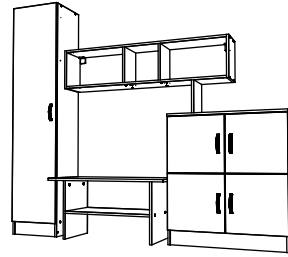

BIBLIOTECA L 210 cm
CORP 1: 400 x 350 x 1800 mm

NUMBE	RELENGTH	WIDTH	PCS	COLOUR
1	1800	330	1	COLOUR
2	1800	330	1	COLOUR
3	368	330	2	COLOUR
4	100	368	1	COLOUR
5	368	310	3	COLOUR
6	1696	396	1	WHITE
7	1696	396	1	BACK PANNEL

2

3

BIBLIOTECA L 210 cm
CORP 2: 900 x 450 x 450 mm

NUMBE	RLENGTH	WIDTH	PCS	COLOUR
1	900	450	1	COLOUR
2	434	350	1	COLOUR
3	434	350	1	COLOUR
4	668	350	1	COLOUR

2

3

BIBLIOTECA L 210 cm
CORP 3: 800 x 350 x 900 mm

A	7x50mm  14 x	B  14 x	C  30 x	D	3.5 x 16 mm  32 x	E	 2 x
F	 4x	G  8x	H  1 x	I	L = 96 mm  4 x	J	M4 x 20mm  8 x

NUMBE	RLENGTH	WIDTH	PCS	COLOUR
1	884	330	1	COLOUR
2	884	330	1	COLOUR
3	800	350	1	COLOUR
4	768	330	2	COLOUR
5	768	100	1	COLOUR
6	388	396	2	WHITE
7	388	396	2	COLOUR
8	796	796	1	BACK PANNEL

2

3

4

BIBLIOTECA L 210 cm
CORP 4: 1300 x 220 x 300 mm

NUMBE	RLENGTH	WIDTH	PCS	COLOUR
1	300	220	2	COLOUR
2	268	220	2	COLOUR
3	1268	220	1	COLOUR
4	1268	220	1	COLOUR
5	250	220	1	COLOUR
6	296	1296	1	BACK PANNEL