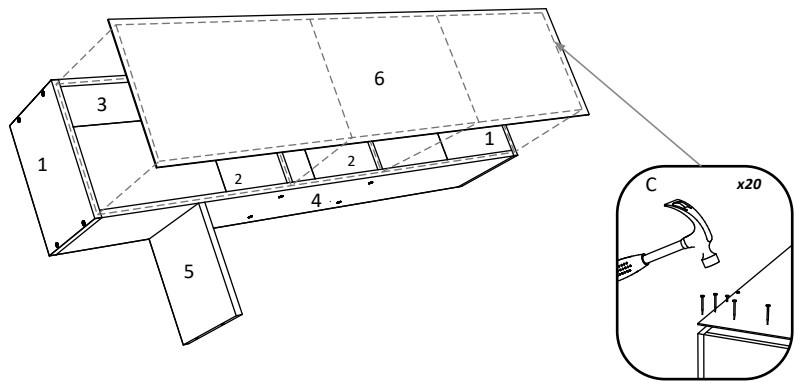

A	7x50mm  14 x	B  14 x	C  30 x	D	3.5 x 16 mm  32 x	E	 2 x
F	 4x	G  8x	H  1 x	I	L = 96 mm  4 x	J	M4 x 20mm  8 x

NUMBE	RLENGTH	WIDTH	PCS	COLOUR
1	884	330	1	COLOUR
2	884	330	1	COLOUR
3	800	350	1	COLOUR
4	768	330	2	COLOUR
5	768	100	1	COLOUR
6	388	396	2	WHITE
7	388	396	2	COLOUR
8	796	796	1	BACK PANNEL

2

3

4

BIBLIOTECA L 210 cm
CORP 4: 1300 x 220 x 300 mm

NUMBE	RLENGTH	WIDTH	PCS	COLOUR
1	300	220	2	COLOUR
2	268	220	2	COLOUR
3	1268	220	1	COLOUR
4	1268	220	1	COLOUR
5	250	220	1	COLOUR
6	296	1296	1	BACK PANNEL