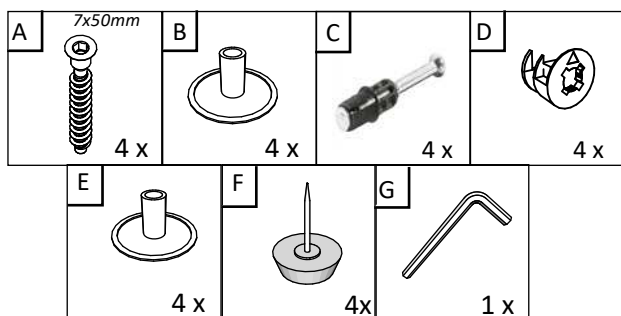

BIBLIOTECA L 210 cm
CORP 1: 400 x 350 x 1800 mm

NUMBE	RELENGTH	WIDTH	PCS	COLOUR
1	1800	330	1	COLOUR
2	1800	330	1	COLOUR
3	368	330	2	COLOUR
4	100	368	1	COLOUR
5	368	310	3	COLOUR
6	1696	396	1	WHITE
7	1696	396	1	BACK PANNEL

2

3

BIBLIOTECA L 210 cm
CORP 2: 900 x 450 x 450 mm

NUMBE	RLENGTH	WIDTH	PCS	COLOUR
1	900	450	1	COLOUR
2	434	350	1	COLOUR
3	434	350	1	COLOUR
4	668	350	1	COLOUR

2

3

BIBLIOTECA L 210 cm
CORP 3: 800 x 350 x 900 mm

A	7x50mm  14 x	B  14 x	C  30 x	D	3.5 x 16 mm  32 x	E	 2 x
F	 4x	G  8x	H  1 x	I	L = 96 mm  4 x	J	M4 x 20mm  8 x

NUMBE	RLENGTH	WIDTH	PCS	COLOUR
1	884	330	1	COLOUR
2	884	330	1	COLOUR
3	800	350	1	COLOUR
4	768	330	2	COLOUR
5	768	100	1	COLOUR
6	388	396	2	WHITE
7	388	396	2	COLOUR
8	796	796	1	BACK PANNEL

2

3

4

BIBLIOTECA L 210 cm
CORP 4: 1300 x 220 x 300 mm

NUMBE	RLENGTH	WIDTH	PCS	COLOUR
1	300	220	2	COLOUR
2	268	220	2	COLOUR
3	1268	220	1	COLOUR
4	1268	220	1	COLOUR
5	250	220	1	COLOUR
6	296	1296	1	BACK PANNEL