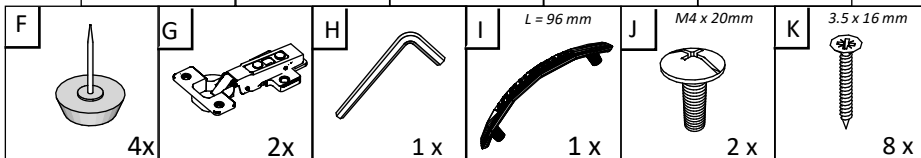

BIBLIOTECA L 210 cm
CORP 1: 400 x 350 x 1800 mm

NUMBE	RELENGTH	WIDTH	PCS	COLOUR
1	1800	330	1	COLOUR
2	1800	330	1	COLOUR
3	368	330	2	COLOUR
4	100	368	1	COLOUR
5	368	310	3	COLOUR
6	1696	396	1	WHITE
7	1696	396	1	BACK PANNEL

2

3

BIBLIOTECA L 210 cm
CORP 2: 900 x 450 x 450 mm

NUMBE	RLENGTH	WIDTH	PCS	COLOUR
1	900	450	1	COLOUR
2	434	350	1	COLOUR
3	434	350	1	COLOUR
4	668	350	1	COLOUR

2

3

BIBLIOTECA L 210 cm
CORP 3: 800 x 350 x 900 mm

A	7x50mm  14 x	B  14 x	C  30 x	D	3.5 x 16 mm  32 x	E	 2 x
F	 4x	G  8x	H  1 x	I	L = 96 mm  4 x	J	M4 x 20mm  8 x

NUMBE	RLENGTH	WIDTH	PCS	COLOUR
1	884	330	1	COLOUR
2	884	330	1	COLOUR
3	800	350	1	COLOUR
4	768	330	2	COLOUR
5	768	100	1	COLOUR
6	388	396	2	WHITE
7	388	396	2	COLOUR
8	796	796	1	BACK PANNEL

2

3

4

BIBLIOTECA L 210 cm
CORP 4: 1300 x 220 x 300 mm

NUMBE	RLENGTH	WIDTH	PCS	COLOUR
1	300	220	2	COLOUR
2	268	220	2	COLOUR
3	1268	220	1	COLOUR
4	1268	220	1	COLOUR
5	250	220	1	COLOUR
6	296	1296	1	BACK PANNEL