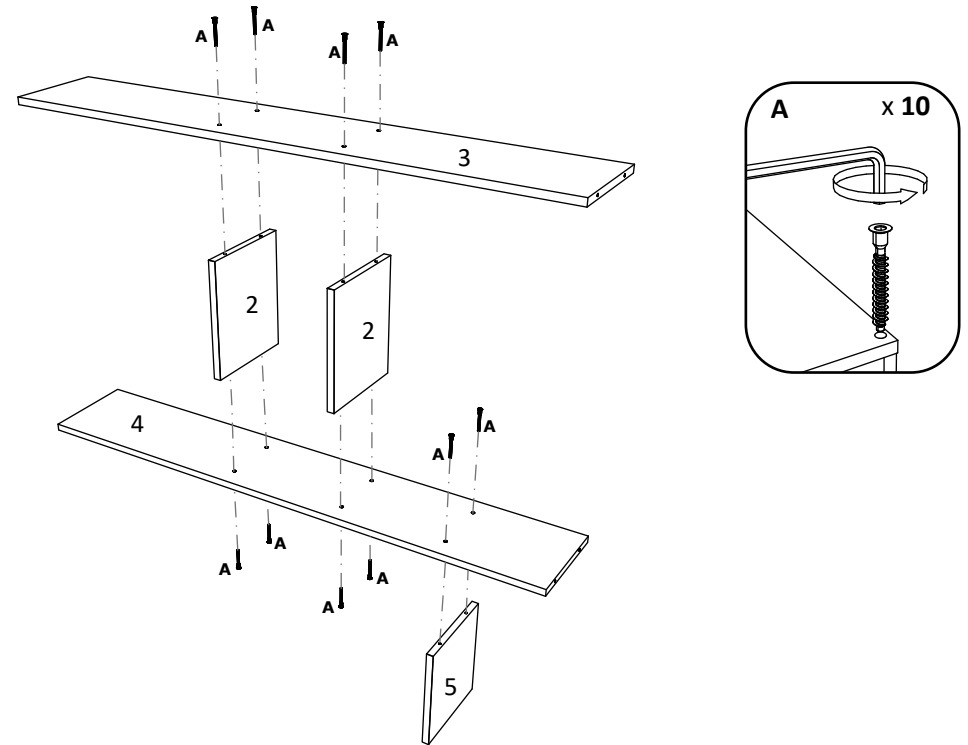

2

3

4

BIBLIOTECA L 210 cm
CORP 4: 1300 x 220 x 300 mm

NUMBE	RLENGTH	WIDTH	PCS	COLOUR
1	300	220	2	COLOUR
2	268	220	2	COLOUR
3	1268	220	1	COLOUR
4	1268	220	1	COLOUR
5	250	220	1	COLOUR
6	296	1296	1	BACK PANNEL