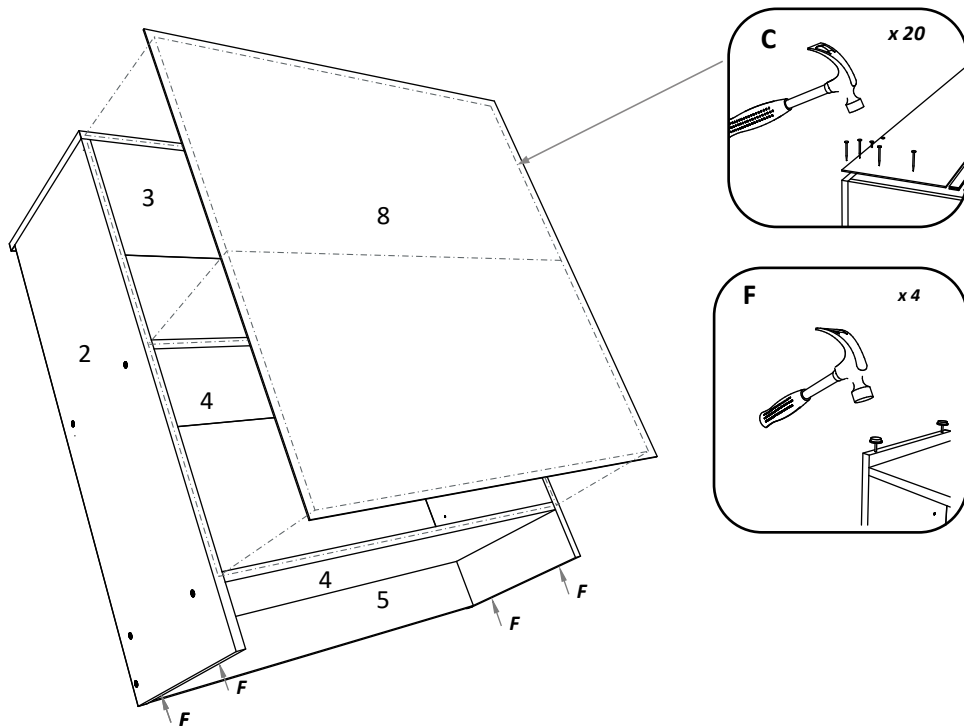

BIBLIOTECA L 210 cm
CORP 1: 400 x 350 x 1800 mm

NUMBE	RELENGTH	WIDTH	PCS	COLOUR
1	1800	330	1	COLOUR
2	1800	330	1	COLOUR
3	368	330	2	COLOUR
4	100	368	1	COLOUR
5	368	310	3	COLOUR
6	1696	396	1	WHITE
7	1696	396	1	BACK PANNEL

2

3

BIBLIOTECA L 210 cm
CORP 2: 900 x 450 x 450 mm

NUMBE	RLENGTH	WIDTH	PCS	COLOUR
1	900	450	1	COLOUR
2	434	350	1	COLOUR
3	434	350	1	COLOUR
4	668	350	1	COLOUR

2

3

BIBLIOTECA L 210 cm
CORP 3: 800 x 350 x 900 mm

A	7x50mm  14 x	B  14 x	C  30 x	D	3.5 x 16 mm  32 x	E	 2 x
F	 4x	G  8x	H  1 x	I	L = 96 mm  4 x	J	M4 x 20mm  8 x

NUMBE	RLENGTH	WIDTH	PCS	COLOUR
1	884	330	1	COLOUR
2	884	330	1	COLOUR
3	800	350	1	COLOUR
4	768	330	2	COLOUR
5	768	100	1	COLOUR
6	388	396	2	WHITE
7	388	396	2	COLOUR
8	796	796	1	BACK PANNEL

2

3

4

BIBLIOTECA L 210 cm
CORP 4: 1300 x 220 x 300 mm

NUMBE	RLENGTH	WIDTH	PCS	COLOUR
1	300	220	2	COLOUR
2	268	220	2	COLOUR
3	1268	220	1	COLOUR
4	1268	220	1	COLOUR
5	250	220	1	COLOUR
6	296	1296	1	BACK PANNEL