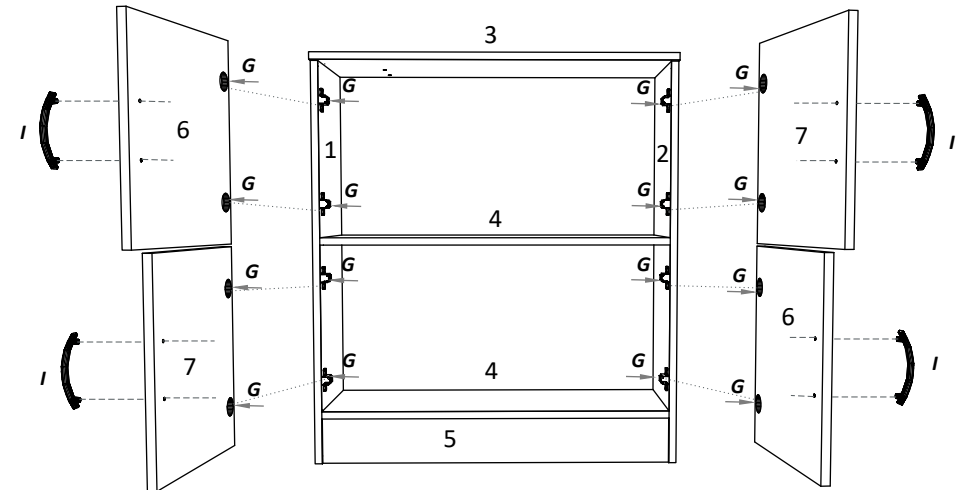

BIBLIOTECA L 210 cm
CORP 1: 400 x 350 x 1800 mm

NUMBE	RELENGTH	WIDTH	PCS	COLOUR
1	1800	330	1	COLOUR
2	1800	330	1	COLOUR
3	368	330	2	COLOUR
4	100	368	1	COLOUR
5	368	310	3	COLOUR
6	1696	396	1	WHITE
7	1696	396	1	BACK PANNEL

2

3

BIBLIOTECA L 210 cm
CORP 2: 900 x 450 x 450 mm

NUMBE	RLENGTH	WIDTH	PCS	COLOUR
1	900	450	1	COLOUR
2	434	350	1	COLOUR
3	434	350	1	COLOUR
4	668	350	1	COLOUR

2

3

BIBLIOTECA L 210 cm
CORP 3: 800 x 350 x 900 mm

A	7x50mm  14 x	B  14 x	C  30 x	D	3.5 x 16 mm  32 x	E	 2 x
F	 4x	G  8x	H  1 x	I	L = 96 mm  4 x	J	M4 x 20mm  8 x

NUMBE	RLENGTH	WIDTH	PCS	COLOUR
1	884	330	1	COLOUR
2	884	330	1	COLOUR
3	800	350	1	COLOUR
4	768	330	2	COLOUR
5	768	100	1	COLOUR
6	388	396	2	WHITE
7	388	396	2	COLOUR
8	796	796	1	BACK PANNEL

2

3

4

BIBLIOTECA L 210 cm
CORP 4: 1300 x 220 x 300 mm

NUMBE	RLENGTH	WIDTH	PCS	COLOUR
1	300	220	2	COLOUR
2	268	220	2	COLOUR
3	1268	220	1	COLOUR
4	1268	220	1	COLOUR
5	250	220	1	COLOUR
6	296	1296	1	BACK PANNEL