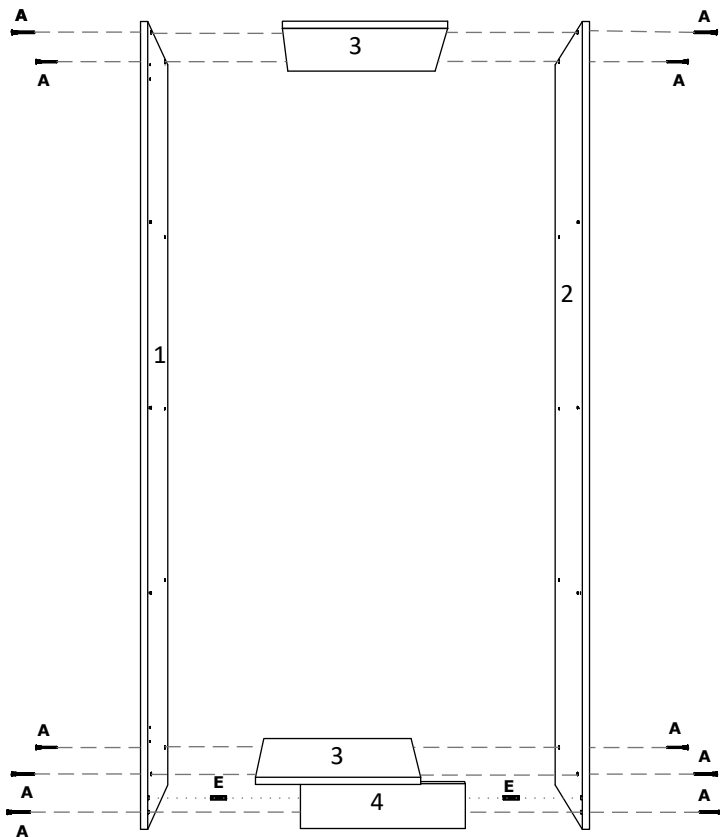

BIBLIOTECA L 210 cm
CORP 1: 400 x 350 x 1800 mm

NUMBE	RELENGTH	WIDTH	PCS	COLOUR
1	1800	330	1	COLOUR
2	1800	330	1	COLOUR
3	368	330	2	COLOUR
4	100	368	1	COLOUR
5	368	310	3	COLOUR
6	1696	396	1	WHITE
7	1696	396	1	BACK PANNEL

2

3

BIBLIOTECA L 210 cm
CORP 2: 900 x 450 x 450 mm

NUMBE	RLENGTH	WIDTH	PCS	COLOUR
1	900	450	1	COLOUR
2	434	350	1	COLOUR
3	434	350	1	COLOUR
4	668	350	1	COLOUR

2

3

BIBLIOTECA L 210 cm
CORP 3: 800 x 350 x 900 mm

A	7x50mm  14 x	B  14 x	C  30 x	D	3.5 x 16 mm  32 x	E	 2 x
F	 4x	G  8x	H  1 x	I	L = 96 mm  4 x	J	M4 x 20mm  8 x

NUMBE	RLENGTH	WIDTH	PCS	COLOUR
1	884	330	1	COLOUR
2	884	330	1	COLOUR
3	800	350	1	COLOUR
4	768	330	2	COLOUR
5	768	100	1	COLOUR
6	388	396	2	WHITE
7	388	396	2	COLOUR
8	796	796	1	BACK PANNEL

2

3

4

BIBLIOTECA L 210 cm
CORP 4: 1300 x 220 x 300 mm

NUMBE	RLENGTH	WIDTH	PCS	COLOUR
1	300	220	2	COLOUR
2	268	220	2	COLOUR
3	1268	220	1	COLOUR
4	1268	220	1	COLOUR
5	250	220	1	COLOUR
6	296	1296	1	BACK PANNEL