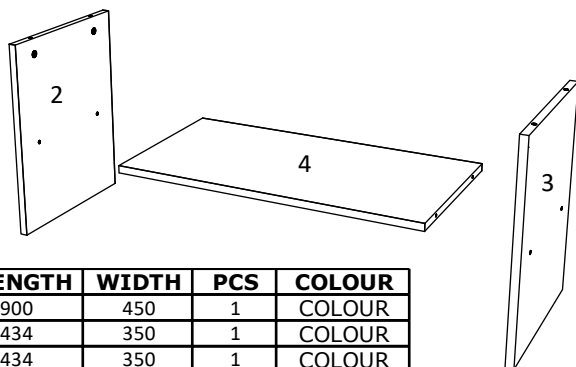

BIBLIOTECA L 210 cm
CORP 1: 400 x 350 x 1800 mm

NUMBE	RELENGTH	WIDTH	PCS	COLOUR
1	1800	330	1	COLOUR
2	1800	330	1	COLOUR
3	368	330	2	COLOUR
4	100	368	1	COLOUR
5	368	310	3	COLOUR
6	1696	396	1	WHITE
7	1696	396	1	BACK PANNEL

2

3

BIBLIOTECA L 210 cm
CORP 2: 900 x 450 x 450 mm

NUMBE	RLENGTH	WIDTH	PCS	COLOUR
1	900	450	1	COLOUR
2	434	350	1	COLOUR
3	434	350	1	COLOUR
4	668	350	1	COLOUR

2

3

BIBLIOTECA L 210 cm
CORP 3: 800 x 350 x 900 mm

A	7x50mm  14 x	B  14 x	C  30 x	D	3.5 x 16 mm  32 x	E	 2 x
F	 4x	G  8x	H  1 x	I	L = 96 mm  4 x	J	M4 x 20mm  8 x

NUMBE	RLENGTH	WIDTH	PCS	COLOUR
1	884	330	1	COLOUR
2	884	330	1	COLOUR
3	800	350	1	COLOUR
4	768	330	2	COLOUR
5	768	100	1	COLOUR
6	388	396	2	WHITE
7	388	396	2	COLOUR
8	796	796	1	BACK PANNEL

2

3

4

BIBLIOTECA L 210 cm
CORP 4: 1300 x 220 x 300 mm

NUMBE	RLENGTH	WIDTH	PCS	COLOUR
1	300	220	2	COLOUR
2	268	220	2	COLOUR
3	1268	220	1	COLOUR
4	1268	220	1	COLOUR
5	250	220	1	COLOUR
6	296	1296	1	BACK PANNEL