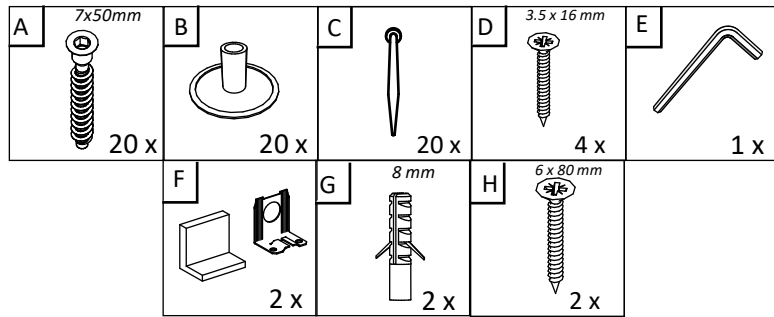

2

3

BIBLIOTECA L 210 cm
CORP 2: 900 x 450 x 450 mm

NUMBE	RLENGTH	WIDTH	PCS	COLOUR
1	900	450	1	COLOUR
2	434	350	1	COLOUR
3	434	350	1	COLOUR
4	668	350	1	COLOUR

2

3

BIBLIOTECA L 210 cm
CORP 3: 800 x 350 x 900 mm

A	7x50mm  14 x	B  14 x	C  30 x	D	3.5 x 16 mm  32 x	E	 2 x
F	 4x	G  8x	H  1 x	I	L = 96 mm  4 x	J	M4 x 20mm  8 x

NUMBE	RLENGTH	WIDTH	PCS	COLOUR
1	884	330	1	COLOUR
2	884	330	1	COLOUR
3	800	350	1	COLOUR
4	768	330	2	COLOUR
5	768	100	1	COLOUR
6	388	396	2	WHITE
7	388	396	2	COLOUR
8	796	796	1	BACK PANNEL

2

3

4

BIBLIOTECA L 210 cm
CORP 4: 1300 x 220 x 300 mm

NUMBE	RLENGTH	WIDTH	PCS	COLOUR
1	300	220	2	COLOUR
2	268	220	2	COLOUR
3	1268	220	1	COLOUR
4	1268	220	1	COLOUR
5	250	220	1	COLOUR
6	296	1296	1	BACK PANNEL