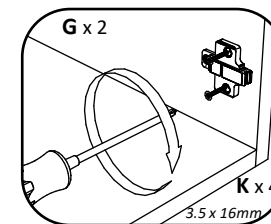

BIBLIOTECA L 210 cm
CORP 1: 400 x 350 x 1800 mm

NUMBE	RELENGTH	WIDTH	PCS	COLOUR
1	1800	330	1	COLOUR
2	1800	330	1	COLOUR
3	368	330	2	COLOUR
4	100	368	1	COLOUR
5	368	310	3	COLOUR
6	1696	396	1	WHITE
7	1696	396	1	BACK PANNEL

2

3

BIBLIOTECA L 210 cm
CORP 2: 900 x 450 x 450 mm

NUMBE	RLENGTH	WIDTH	PCS	COLOUR
1	900	450	1	COLOUR
2	434	350	1	COLOUR
3	434	350	1	COLOUR
4	668	350	1	COLOUR

2

3

BIBLIOTECA L 210 cm
CORP 3: 800 x 350 x 900 mm

A	7x50mm  14 x	B  14 x	C  30 x	D	3.5 x 16 mm  32 x	E	 2 x
F	 4x	G  8x	H  1 x	I	L = 96 mm  4 x	J	M4 x 20mm  8 x

NUMBE	RLENGTH	WIDTH	PCS	COLOUR
1	884	330	1	COLOUR
2	884	330	1	COLOUR
3	800	350	1	COLOUR
4	768	330	2	COLOUR
5	768	100	1	COLOUR
6	388	396	2	WHITE
7	388	396	2	COLOUR
8	796	796	1	BACK PANNEL

2

3

4

BIBLIOTECA L 210 cm
CORP 4: 1300 x 220 x 300 mm

NUMBE	RLENGTH	WIDTH	PCS	COLOUR
1	300	220	2	COLOUR
2	268	220	2	COLOUR
3	1268	220	1	COLOUR
4	1268	220	1	COLOUR
5	250	220	1	COLOUR
6	296	1296	1	BACK PANNEL