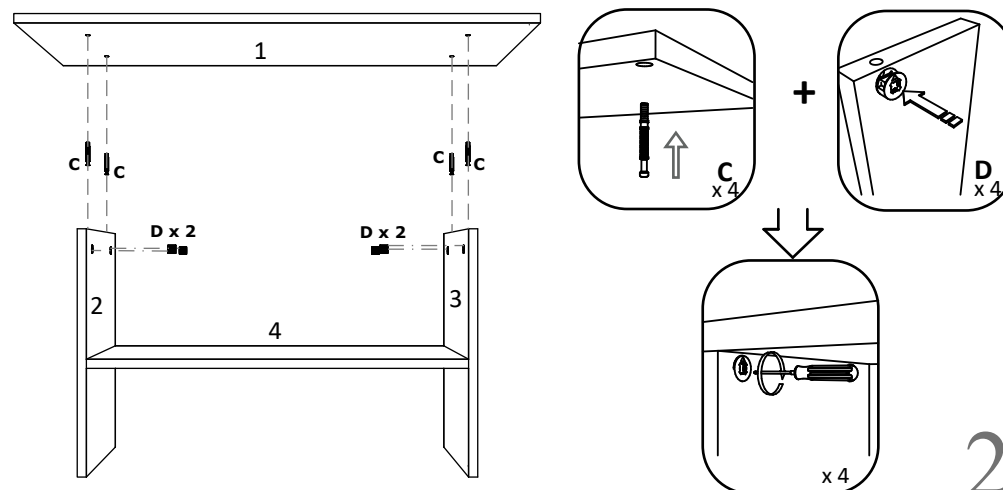

2

3

BIBLIOTECA L 210 cm
CORP 2: 900 x 450 x 450 mm

NUMBE	RLENGTH	WIDTH	PCS	COLOUR
1	900	450	1	COLOUR
2	434	350	1	COLOUR
3	434	350	1	COLOUR
4	668	350	1	COLOUR

2

3

BIBLIOTECA L 210 cm
CORP 3: 800 x 350 x 900 mm

A	7x50mm  14 x	B  14 x	C  30 x	D	3.5 x 16 mm  32 x	E	 2 x
F	 4x	G  8x	H  1 x	I	L = 96 mm  4 x	J	M4 x 20mm  8 x

NUMBE	RLENGTH	WIDTH	PCS	COLOUR
1	884	330	1	COLOUR
2	884	330	1	COLOUR
3	800	350	1	COLOUR
4	768	330	2	COLOUR
5	768	100	1	COLOUR
6	388	396	2	WHITE
7	388	396	2	COLOUR
8	796	796	1	BACK PANNEL