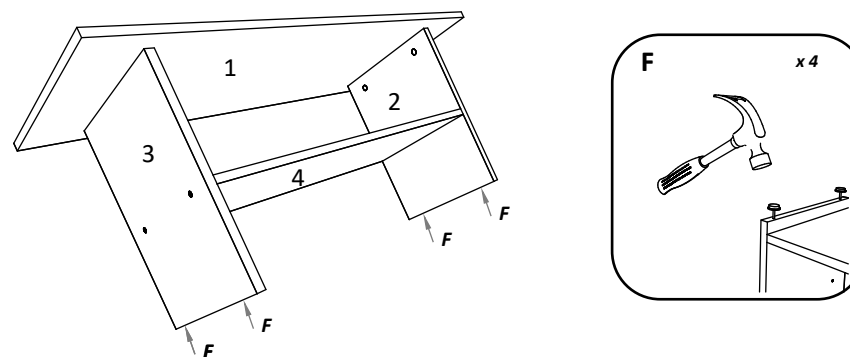

2

3

BIBLIOTECA L 210 cm
CORP 2: 900 x 450 x 450 mm

NUMBE	RLENGTH	WIDTH	PCS	COLOUR
1	900	450	1	COLOUR
2	434	350	1	COLOUR
3	434	350	1	COLOUR
4	668	350	1	COLOUR

2

3

BIBLIOTECA L 210 cm
CORP 3: 800 x 350 x 900 mm

A	7x50mm  14 x	B  14 x	C  30 x	D	3.5 x 16 mm  32 x	E	 2 x
F	 4x	G  8x	H  1 x	I	L = 96 mm  4 x	J	M4 x 20mm  8 x

NUMBE	RLENGTH	WIDTH	PCS	COLOUR
1	884	330	1	COLOUR
2	884	330	1	COLOUR
3	800	350	1	COLOUR
4	768	330	2	COLOUR
5	768	100	1	COLOUR
6	388	396	2	WHITE
7	388	396	2	COLOUR
8	796	796	1	BACK PANNEL