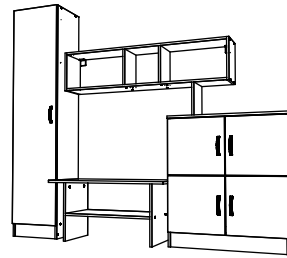

BIBLIOTECA L 210 cm
CORP 1: 400 x 350 x 1800 mm

NUMBE	RELENGTH	WIDTH	PCS	COLOUR
1	1800	330	1	COLOUR
2	1800	330	1	COLOUR
3	368	330	2	COLOUR
4	100	368	1	COLOUR
5	368	310	3	COLOUR
6	1696	396	1	WHITE
7	1696	396	1	BACK PANNEL

2

3

BIBLIOTECA L 210 cm
CORP 2: 900 x 450 x 450 mm

NUMBE	RLENGTH	WIDTH	PCS	COLOUR
1	900	450	1	COLOUR
2	434	350	1	COLOUR
3	434	350	1	COLOUR
4	668	350	1	COLOUR

2

3

BIBLIOTECA L 210 cm
CORP 3: 800 x 350 x 900 mm

A	7x50mm  14 x	B  14 x	C  30 x	D	3.5 x 16 mm  32 x	E	 2 x
F	 4x	G  8x	H  1 x	I	L = 96 mm  4 x	J	M4 x 20mm  8 x

NUMBE	RLENGTH	WIDTH	PCS	COLOUR
1	884	330	1	COLOUR
2	884	330	1	COLOUR
3	800	350	1	COLOUR
4	768	330	2	COLOUR
5	768	100	1	COLOUR
6	388	396	2	WHITE
7	388	396	2	COLOUR
8	796	796	1	BACK PANNEL

2

3

4

BIBLIOTECA L 210 cm
CORP 4: 1300 x 220 x 300 mm

NUMBE	RLENGTH	WIDTH	PCS	COLOUR
1	300	220	2	COLOUR
2	268	220	2	COLOUR
3	1268	220	1	COLOUR
4	1268	220	1	COLOUR
5	250	220	1	COLOUR
6	296	1296	1	BACK PANNEL