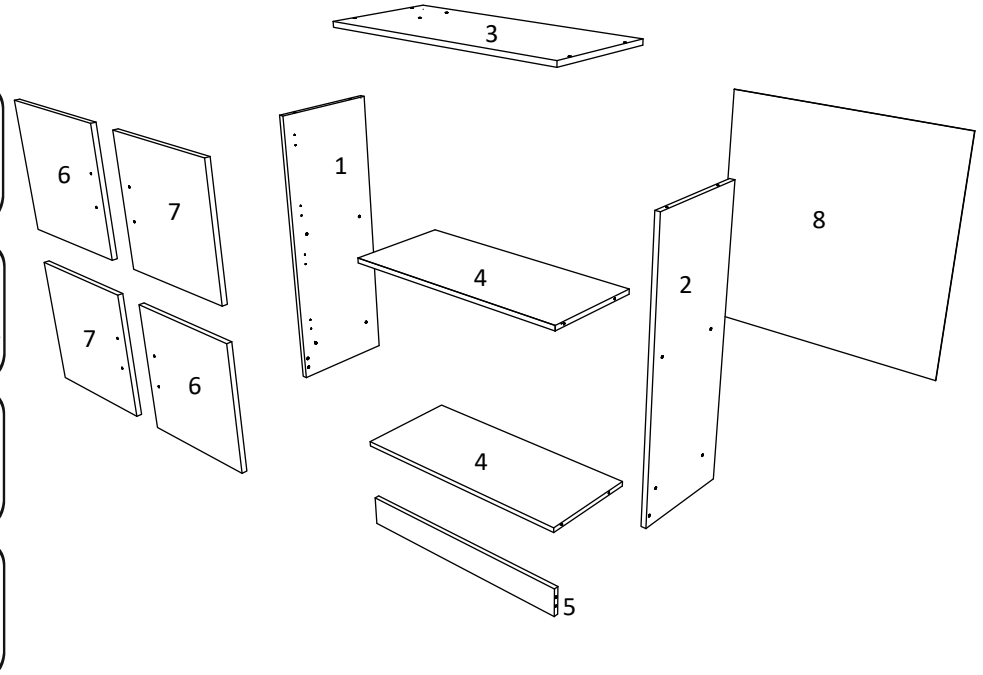

BIBLIOTECA L 210 cm
CORP 1: 400 x 350 x 1800 mm

NUMBE	RELENGTH	WIDTH	PCS	COLOUR
1	1800	330	1	COLOUR
2	1800	330	1	COLOUR
3	368	330	2	COLOUR
4	100	368	1	COLOUR
5	368	310	3	COLOUR
6	1696	396	1	WHITE
7	1696	396	1	BACK PANNEL

2

3

BIBLIOTECA L 210 cm
CORP 2: 900 x 450 x 450 mm

NUMBE	RLENGTH	WIDTH	PCS	COLOUR
1	900	450	1	COLOUR
2	434	350	1	COLOUR
3	434	350	1	COLOUR
4	668	350	1	COLOUR

2

3

BIBLIOTECA L 210 cm
CORP 3: 800 x 350 x 900 mm

A	7x50mm  14 x	B  14 x	C  30 x	D	3.5 x 16 mm  32 x	E	 2 x
F	 4x	G  8x	H  1 x	I	L = 96 mm  4 x	J	M4 x 20mm  8 x

NUMBE	RLENGTH	WIDTH	PCS	COLOUR
1	884	330	1	COLOUR
2	884	330	1	COLOUR
3	800	350	1	COLOUR
4	768	330	2	COLOUR
5	768	100	1	COLOUR
6	388	396	2	WHITE
7	388	396	2	COLOUR
8	796	796	1	BACK PANNEL

2

3

4

BIBLIOTECA L 210 cm
CORP 4: 1300 x 220 x 300 mm

NUMBE	RLENGTH	WIDTH	PCS	COLOUR
1	300	220	2	COLOUR
2	268	220	2	COLOUR
3	1268	220	1	COLOUR
4	1268	220	1	COLOUR
5	250	220	1	COLOUR
6	296	1296	1	BACK PANNEL