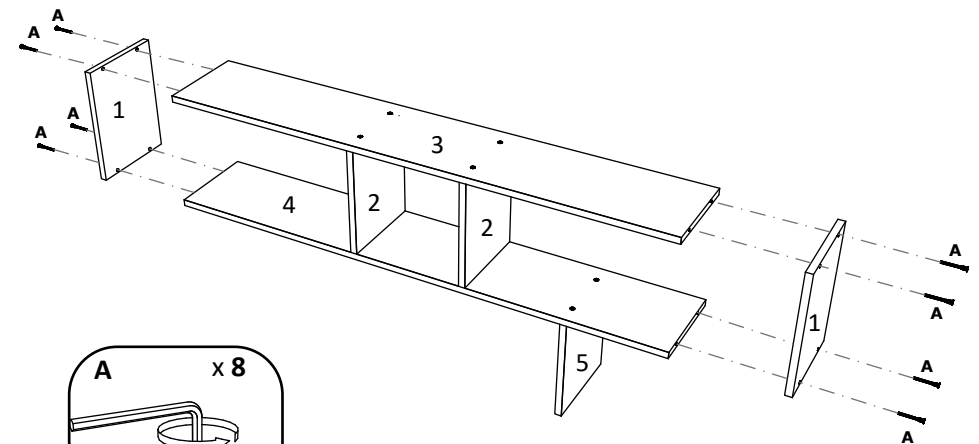

A	7x50mm  14 x	B  14 x	C  30 x	D	3.5 x 16 mm  32 x	E	 2 x
F	 4x	G  8x	H  1 x	I	L = 96 mm  4 x	J	M4 x 20mm  8 x

NUMBE	RLENGTH	WIDTH	PCS	COLOUR
1	884	330	1	COLOUR
2	884	330	1	COLOUR
3	800	350	1	COLOUR
4	768	330	2	COLOUR
5	768	100	1	COLOUR
6	388	396	2	WHITE
7	388	396	2	COLOUR
8	796	796	1	BACK PANNEL

2

3

4

BIBLIOTECA L 210 cm
CORP 4: 1300 x 220 x 300 mm

NUMBE	RLENGTH	WIDTH	PCS	COLOUR
1	300	220	2	COLOUR
2	268	220	2	COLOUR
3	1268	220	1	COLOUR
4	1268	220	1	COLOUR
5	250	220	1	COLOUR
6	296	1296	1	BACK PANNEL