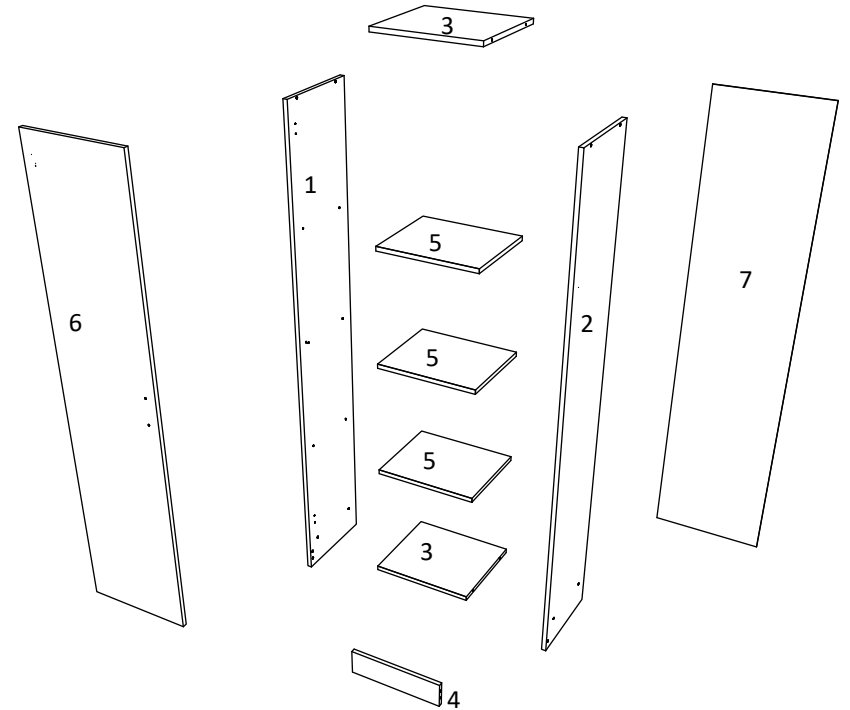

BIBLIOTECA L 210 cm
CORP 1: 400 x 350 x 1800 mm

NUMBE	RELENGTH	WIDTH	PCS	COLOUR
1	1800	330	1	COLOUR
2	1800	330	1	COLOUR
3	368	330	2	COLOUR
4	100	368	1	COLOUR
5	368	310	3	COLOUR
6	1696	396	1	WHITE
7	1696	396	1	BACK PANNEL

2

3

BIBLIOTECA L 210 cm
CORP 2: 900 x 450 x 450 mm

NUMBE	RLENGTH	WIDTH	PCS	COLOUR
1	900	450	1	COLOUR
2	434	350	1	COLOUR
3	434	350	1	COLOUR
4	668	350	1	COLOUR

2

3

BIBLIOTECA L 210 cm
CORP 3: 800 x 350 x 900 mm

A	7x50mm  14 x	B  14 x	C  30 x	D	3.5 x 16 mm  32 x	E	 2 x
F	 4x	G  8x	H  1 x	I	L = 96 mm  4 x	J	M4 x 20mm  8 x

NUMBE	RLENGTH	WIDTH	PCS	COLOUR
1	884	330	1	COLOUR
2	884	330	1	COLOUR
3	800	350	1	COLOUR
4	768	330	2	COLOUR
5	768	100	1	COLOUR
6	388	396	2	WHITE
7	388	396	2	COLOUR
8	796	796	1	BACK PANNEL

2

3

4

BIBLIOTECA L 210 cm
CORP 4: 1300 x 220 x 300 mm

NUMBE	RLENGTH	WIDTH	PCS	COLOUR
1	300	220	2	COLOUR
2	268	220	2	COLOUR
3	1268	220	1	COLOUR
4	1268	220	1	COLOUR
5	250	220	1	COLOUR
6	296	1296	1	BACK PANNEL