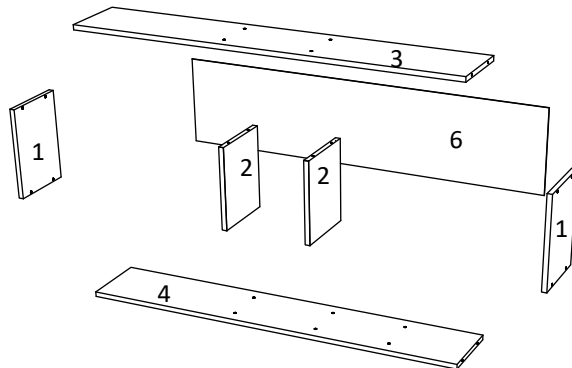

A	7x50mm  14 x	B  14 x	C  30 x	D	3.5 x 16 mm  32 x	E	 2 x
F	 4x	G  8x	H  1 x	I	L = 96 mm  4 x	J	M4 x 20mm  8 x

NUMBE	RLENGTH	WIDTH	PCS	COLOUR
1	884	330	1	COLOUR
2	884	330	1	COLOUR
3	800	350	1	COLOUR
4	768	330	2	COLOUR
5	768	100	1	COLOUR
6	388	396	2	WHITE
7	388	396	2	COLOUR
8	796	796	1	BACK PANNEL

2

3

4

BIBLIOTECA L 210 cm
CORP 4: 1300 x 220 x 300 mm

NUMBE	RLENGTH	WIDTH	PCS	COLOUR
1	300	220	2	COLOUR
2	268	220	2	COLOUR
3	1268	220	1	COLOUR
4	1268	220	1	COLOUR
5	250	220	1	COLOUR
6	296	1296	1	BACK PANNEL