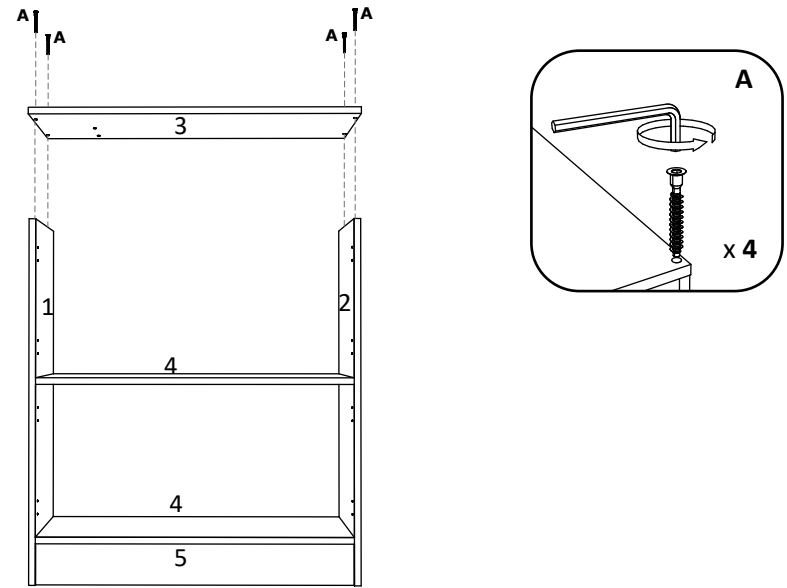

BIBLIOTECA L 210 cm
CORP 1: 400 x 350 x 1800 mm

NUMBE	RELENGTH	WIDTH	PCS	COLOUR
1	1800	330	1	COLOUR
2	1800	330	1	COLOUR
3	368	330	2	COLOUR
4	100	368	1	COLOUR
5	368	310	3	COLOUR
6	1696	396	1	WHITE
7	1696	396	1	BACK PANNEL

2

3

BIBLIOTECA L 210 cm
CORP 2: 900 x 450 x 450 mm

NUMBE	RLENGTH	WIDTH	PCS	COLOUR
1	900	450	1	COLOUR
2	434	350	1	COLOUR
3	434	350	1	COLOUR
4	668	350	1	COLOUR

2

3

BIBLIOTECA L 210 cm
CORP 3: 800 x 350 x 900 mm

A	7x50mm  14 x	B  14 x	C  30 x	D	3.5 x 16 mm  32 x	E	 2 x
F	 4x	G  8x	H  1 x	I	L = 96 mm  4 x	J	M4 x 20mm  8 x

NUMBE	RLENGTH	WIDTH	PCS	COLOUR
1	884	330	1	COLOUR
2	884	330	1	COLOUR
3	800	350	1	COLOUR
4	768	330	2	COLOUR
5	768	100	1	COLOUR
6	388	396	2	WHITE
7	388	396	2	COLOUR
8	796	796	1	BACK PANNEL

2

3

4

BIBLIOTECA L 210 cm
CORP 4: 1300 x 220 x 300 mm

NUMBE	RLENGTH	WIDTH	PCS	COLOUR
1	300	220	2	COLOUR
2	268	220	2	COLOUR
3	1268	220	1	COLOUR
4	1268	220	1	COLOUR
5	250	220	1	COLOUR
6	296	1296	1	BACK PANNEL