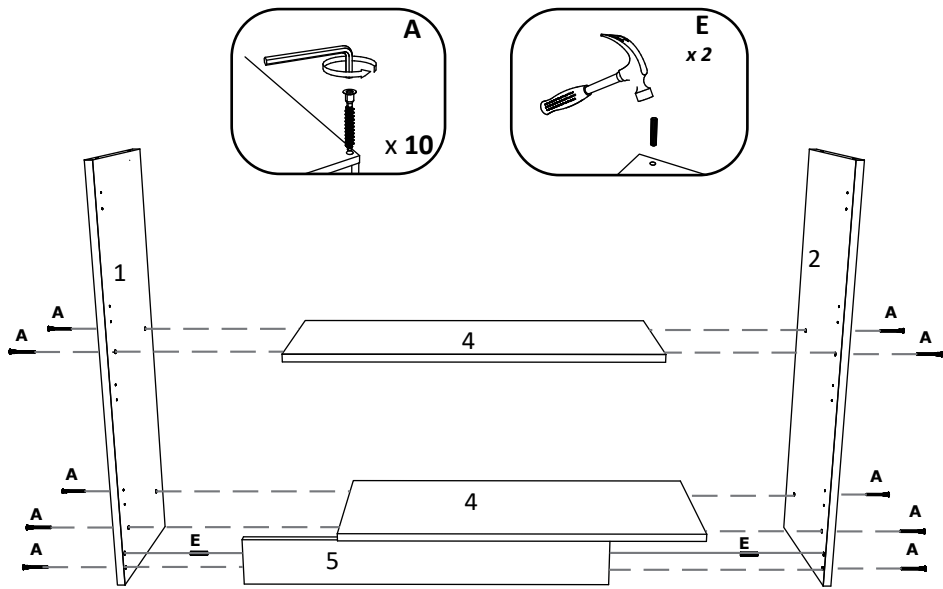

BIBLIOTECA L 210 cm
CORP 1: 400 x 350 x 1800 mm

NUMBE	RELENGTH	WIDTH	PCS	COLOUR
1	1800	330	1	COLOUR
2	1800	330	1	COLOUR
3	368	330	2	COLOUR
4	100	368	1	COLOUR
5	368	310	3	COLOUR
6	1696	396	1	WHITE
7	1696	396	1	BACK PANNEL

2

3

BIBLIOTECA L 210 cm
CORP 2: 900 x 450 x 450 mm

NUMBE	RLENGTH	WIDTH	PCS	COLOUR
1	900	450	1	COLOUR
2	434	350	1	COLOUR
3	434	350	1	COLOUR
4	668	350	1	COLOUR

2

3

BIBLIOTECA L 210 cm
CORP 3: 800 x 350 x 900 mm

A	7x50mm  14 x	B  14 x	C  30 x	D	3.5 x 16 mm  32 x	E	 2 x
F	 4x	G  8x	H  1 x	I	L = 96 mm  4 x	J	M4 x 20mm  8 x

NUMBE	RLENGTH	WIDTH	PCS	COLOUR
1	884	330	1	COLOUR
2	884	330	1	COLOUR
3	800	350	1	COLOUR
4	768	330	2	COLOUR
5	768	100	1	COLOUR
6	388	396	2	WHITE
7	388	396	2	COLOUR
8	796	796	1	BACK PANNEL

2

3

4

BIBLIOTECA L 210 cm
CORP 4: 1300 x 220 x 300 mm

NUMBE	RLENGTH	WIDTH	PCS	COLOUR
1	300	220	2	COLOUR
2	268	220	2	COLOUR
3	1268	220	1	COLOUR
4	1268	220	1	COLOUR
5	250	220	1	COLOUR
6	296	1296	1	BACK PANNEL