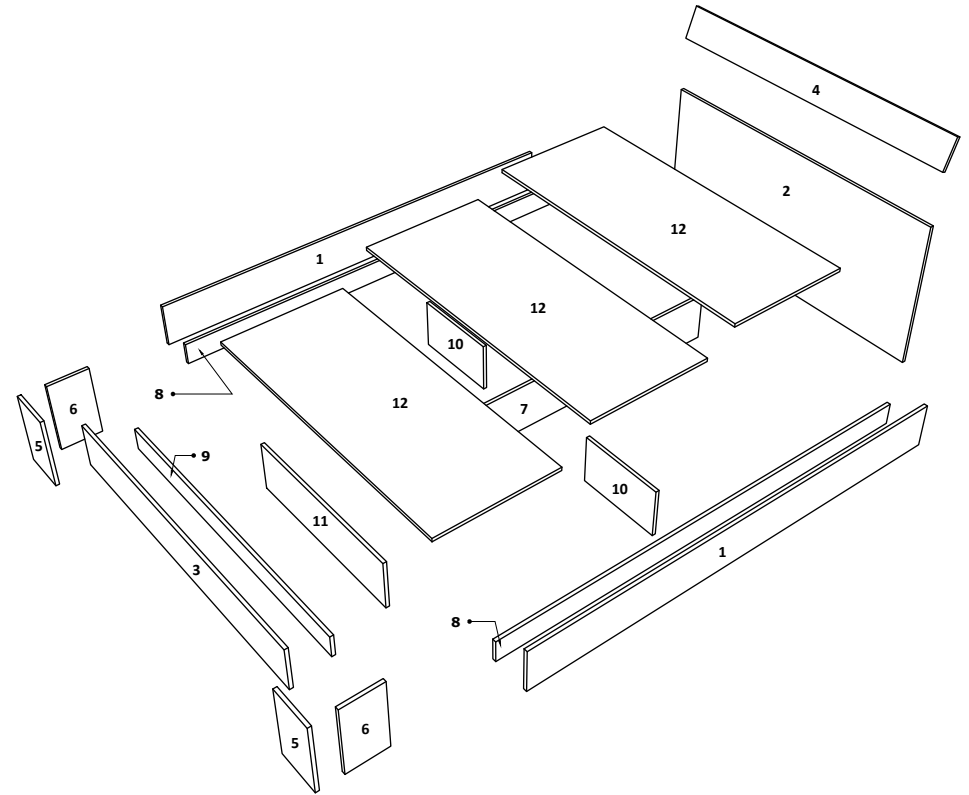

# PAT

2000 x 1400 mm

**EN**

NUMBER	LENGTH	WIDTH	PCS.	COLOUR
1	2000	200	2	COLOUR 1
2	1464	700	1	COLOUR 1
3	1432	200	1	COLOUR 1
4	1464	150	1	COLOUR 2
5	330	200	2	COLOUR 2
6	330	184	2	COLOUR 2
7	1600	230	1	BACK PANEL
8	2000	100	2	BACK PANEL
9	1366	100	1	BACK PANEL
10	400	230	2	BACK PANEL
11	816	230	1	BACK PANEL
12	1400	550	3	BACK PANEL