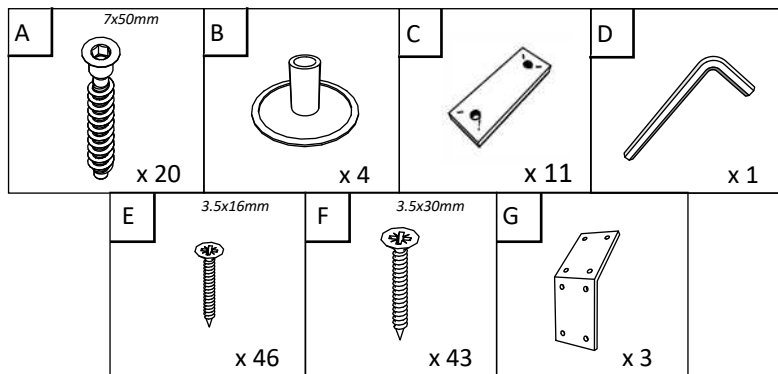

# PAT

2000 x 1400 mm

**EN**

NUMBER	LENGTH	WIDTH	PCS.	COLOUR
1	2000	200	2	COLOUR 1
2	1464	700	1	COLOUR 1
3	1432	200	1	COLOUR 1
4	1464	150	1	COLOUR 2
5	330	200	2	COLOUR 2
6	330	184	2	COLOUR 2
7	1600	230	1	BACK PANEL
8	2000	100	2	BACK PANEL
9	1366	100	1	BACK PANEL
10	400	230	2	BACK PANEL
11	816	230	1	BACK PANEL
12	1400	550	3	BACK PANEL

5

6

7

8

9

10

11