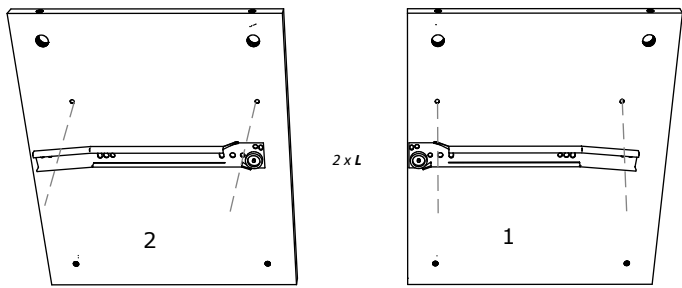

NOPTIERA 1 SERTAR 400 x 350 x 400

A 7x50mm 4 x	B 4 x	C 20 x	D 300 mm 1 x	E 4 x	F 4 x
G 4 x	H 4 x	I 128 mm x 1	J 1 x	K 3.5 x 35 mm x 4	L 3.5 x 16 mm x 8
M 3.5 x 25 mm x 2	N M4 x 35mm x 2				

NUMBER	LENGTH	WIDTH	PCS	COLOUR
1	384	330	1	WHITE
2	384	330	1	WHITE
3	400	350	1	WHITE
4	368	330	1	WHITE
5	140	396	1	COLOUR
6	300	80	2	WHITE
7	311	80	1	WHITE
8	311	80	1	WHITE
9	300	342	1	BACK PANNEL
10	376	396	1	BACK PANNEL