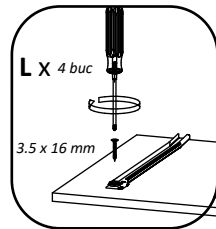

NOPTIERA 1 SERTAR 400 x 350 x 400

A 7x50mm 4 x	B 4 x	C 20 x	D 300 mm 1 x	E 4 x	F 4 x
G 4 x	H 4 x	I 128 mm x 1	J 1 x	K 3.5 x 35 mm x 4	L 3.5 x 16 mm x 8
M 3.5 x 25 mm x 2	N M4 x 35mm x 2				

NUMBER	LENGTH	WIDTH	PCS	COLOUR
1	384	330	1	WHITE
2	384	330	1	WHITE
3	400	350	1	WHITE
4	368	330	1	WHITE
5	140	396	1	COLOUR
6	300	80	2	WHITE
7	311	80	1	WHITE
8	311	80	1	WHITE
9	300	342	1	BACK PANNEL
10	376	396	1	BACK PANNEL