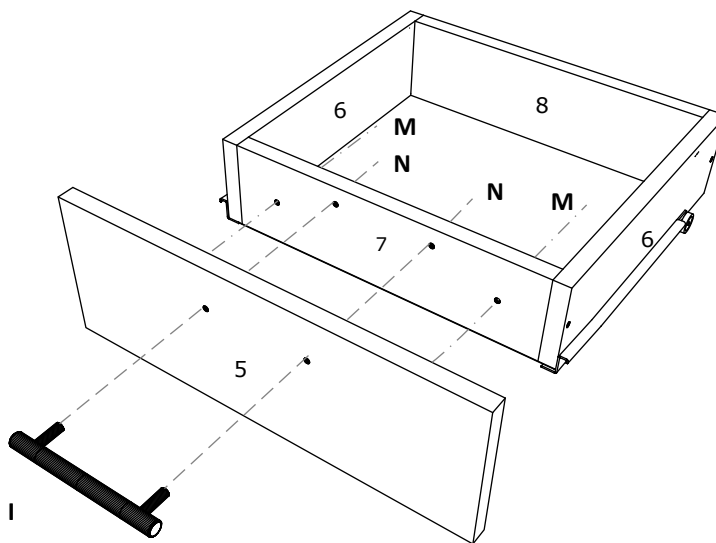

NOPTIERA 1 SERTAR 400 x 350 x 400

A 7x50mm 4 x	B 4 x	C 20 x	D 300 mm 1 x	E 4 x	F 4 x
G 4 x	H 4 x	I 128 mm x 1	J 1 x	K 3.5 x 35 mm x 4	L 3.5 x 16 mm x 8
M 3.5 x 25 mm x 2	N M4 x 35mm x 2				

NUMBER	LENGTH	WIDTH	PCS	COLOUR
1	384	330	1	WHITE
2	384	330	1	WHITE
3	400	350	1	WHITE
4	368	330	1	WHITE
5	140	396	1	COLOUR
6	300	80	2	WHITE
7	311	80	1	WHITE
8	311	80	1	WHITE
9	300	342	1	BACK PANNEL
10	376	396	1	BACK PANNEL

1

2

3

4

5

6

7

8