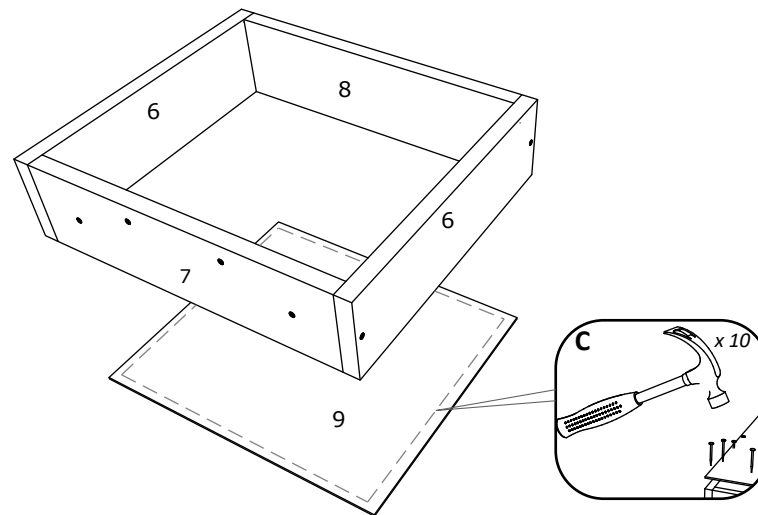

NOPTIERA 1 SERTAR 400 x 350 x 400

A 7x50mm 4 x	B 4 x	C 20 x	D 300 mm 1 x	E 4 x	F 4 x
G 4 x	H 4 x	I 128 mm x 1	J 1 x	K 3.5 x 35 mm x 4	L 3.5 x 16 mm x 8
M 3.5 x 25 mm x 2	N M4 x 35mm x 2				

NUMBER	LENGTH	WIDTH	PCS	COLOUR
1	384	330	1	WHITE
2	384	330	1	WHITE
3	400	350	1	WHITE
4	368	330	1	WHITE
5	140	396	1	COLOUR
6	300	80	2	WHITE
7	311	80	1	WHITE
8	311	80	1	WHITE
9	300	342	1	BACK PANNEL
10	376	396	1	BACK PANNEL

1

2

3

4

5

6

7

8