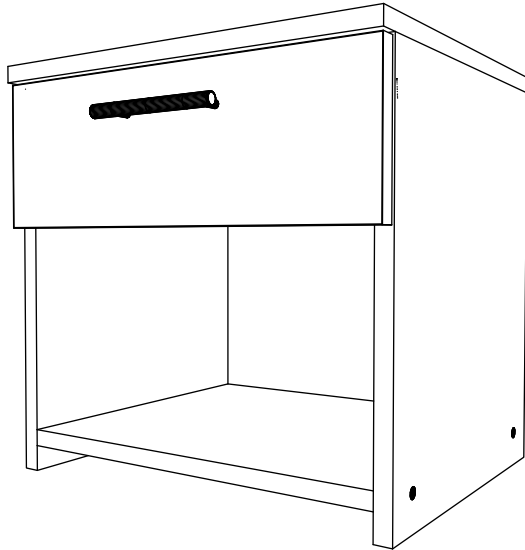

NOPTIERA 1 SERTAR 400 x 350 x 400

A 7x50mm 4 x	B 4 x	C 20 x	D 300 mm 1 x	E 4 x	F 4 x
G 4 x	H 4 x	I 128 mm x 1	J 1 x	K 3.5 x 35 mm x 4	L 3.5 x 16 mm x 8
M 3.5 x 25 mm x 2	N M4 x 35mm x 2				

NUMBER	LENGTH	WIDTH	PCS	COLOUR
1	384	330	1	WHITE
2	384	330	1	WHITE
3	400	350	1	WHITE
4	368	330	1	WHITE
5	140	396	1	COLOUR
6	300	80	2	WHITE
7	311	80	1	WHITE
8	311	80	1	WHITE
9	300	342	1	BACK PANNEL
10	376	396	1	BACK PANNEL