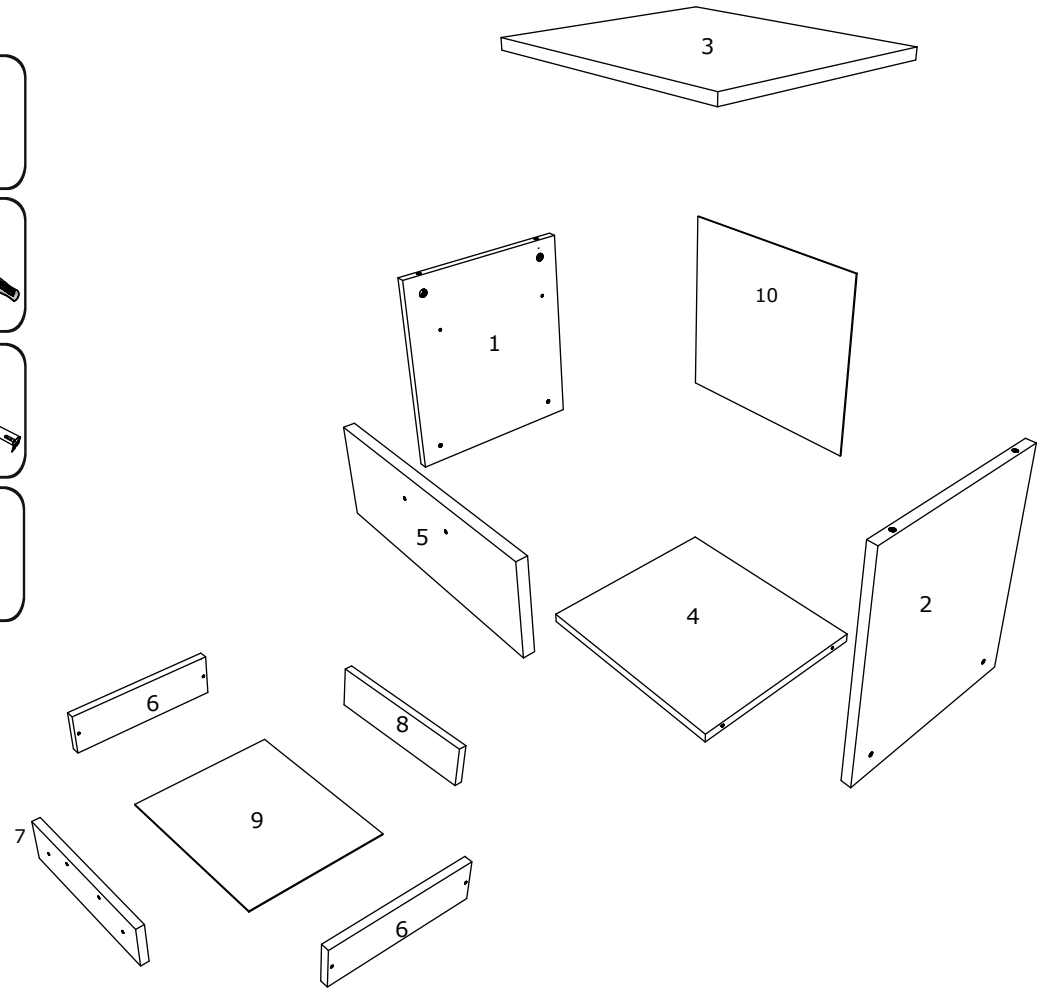

NOPTIERA 1 SERTAR 400 x 350 x 400

A 7x50mm 4 x	B 4 x	C 20 x	D 300 mm 1 x	E 4 x	F 4 x
G 4 x	H 4 x	I 128 mm x 1	J 1 x	K 3.5 x 35 mm x 4	L 3.5 x 16 mm x 8
M 3.5 x 25 mm x 2	N M4 x 35mm x 2				

NUMBER	LENGTH	WIDTH	PCS	COLOUR
1	384	330	1	WHITE
2	384	330	1	WHITE
3	400	350	1	WHITE
4	368	330	1	WHITE
5	140	396	1	COLOUR
6	300	80	2	WHITE
7	311	80	1	WHITE
8	311	80	1	WHITE
9	300	342	1	BACK PANNEL
10	376	396	1	BACK PANNEL

1

2

3

4

5

6

7

8