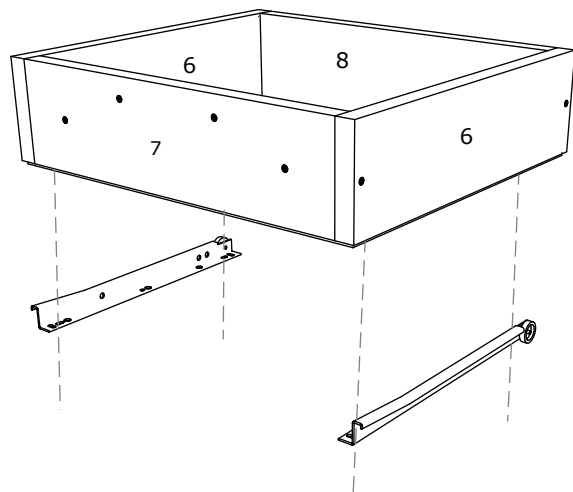

NOPTIERA 1 SERTAR 400 x 350 x 400

A 7x50mm 4 x	B 4 x	C 20 x	D 300 mm 1 x	E 4 x	F 4 x
G 4 x	H 4 x	I 128 mm x 1	J 1 x	K 3.5 x 35 mm x 4	L 3.5 x 16 mm x 8
M 3.5 x 25 mm x 2	N M4 x 35mm x 2				

NUMBER	LENGTH	WIDTH	PCS	COLOUR
1	384	330	1	WHITE
2	384	330	1	WHITE
3	400	350	1	WHITE
4	368	330	1	WHITE
5	140	396	1	COLOUR
6	300	80	2	WHITE
7	311	80	1	WHITE
8	311	80	1	WHITE
9	300	342	1	BACK PANNEL
10	376	396	1	BACK PANNEL

1

2

3

4

5

6

7

8