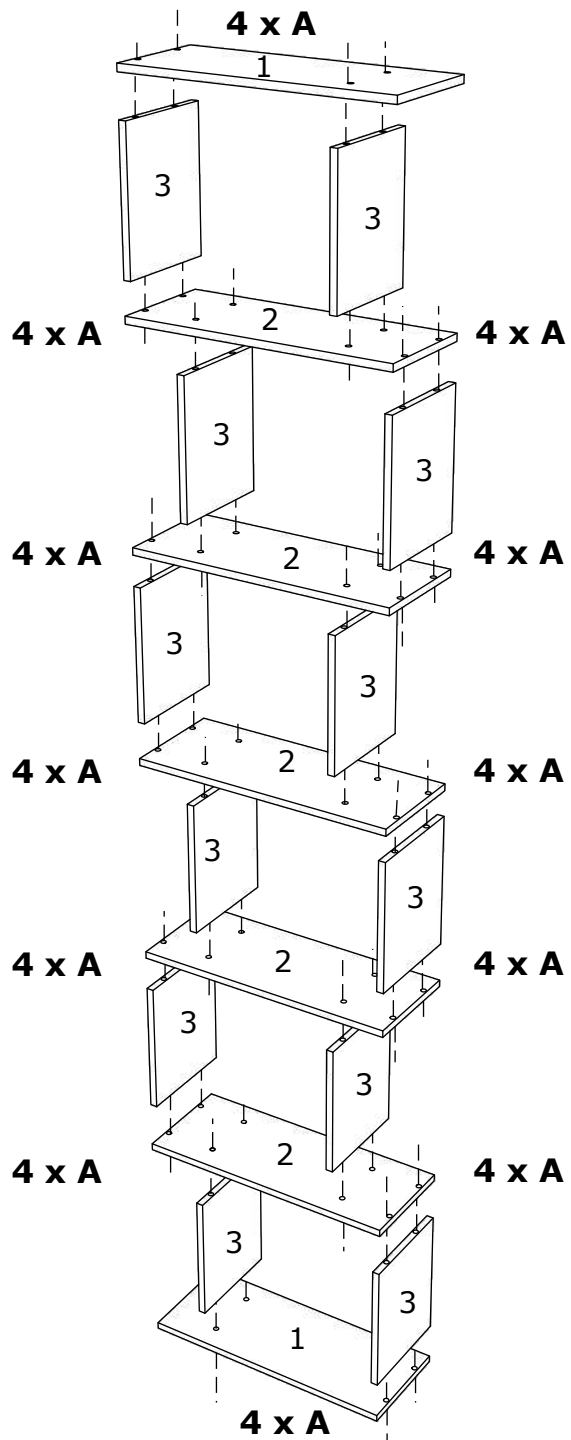

ETAJERA 6 CASETE

600 x 240 x 1960 mm

No	B	b	x
1	600	238	2
2	600	238	5
3	304	238	12

1

2