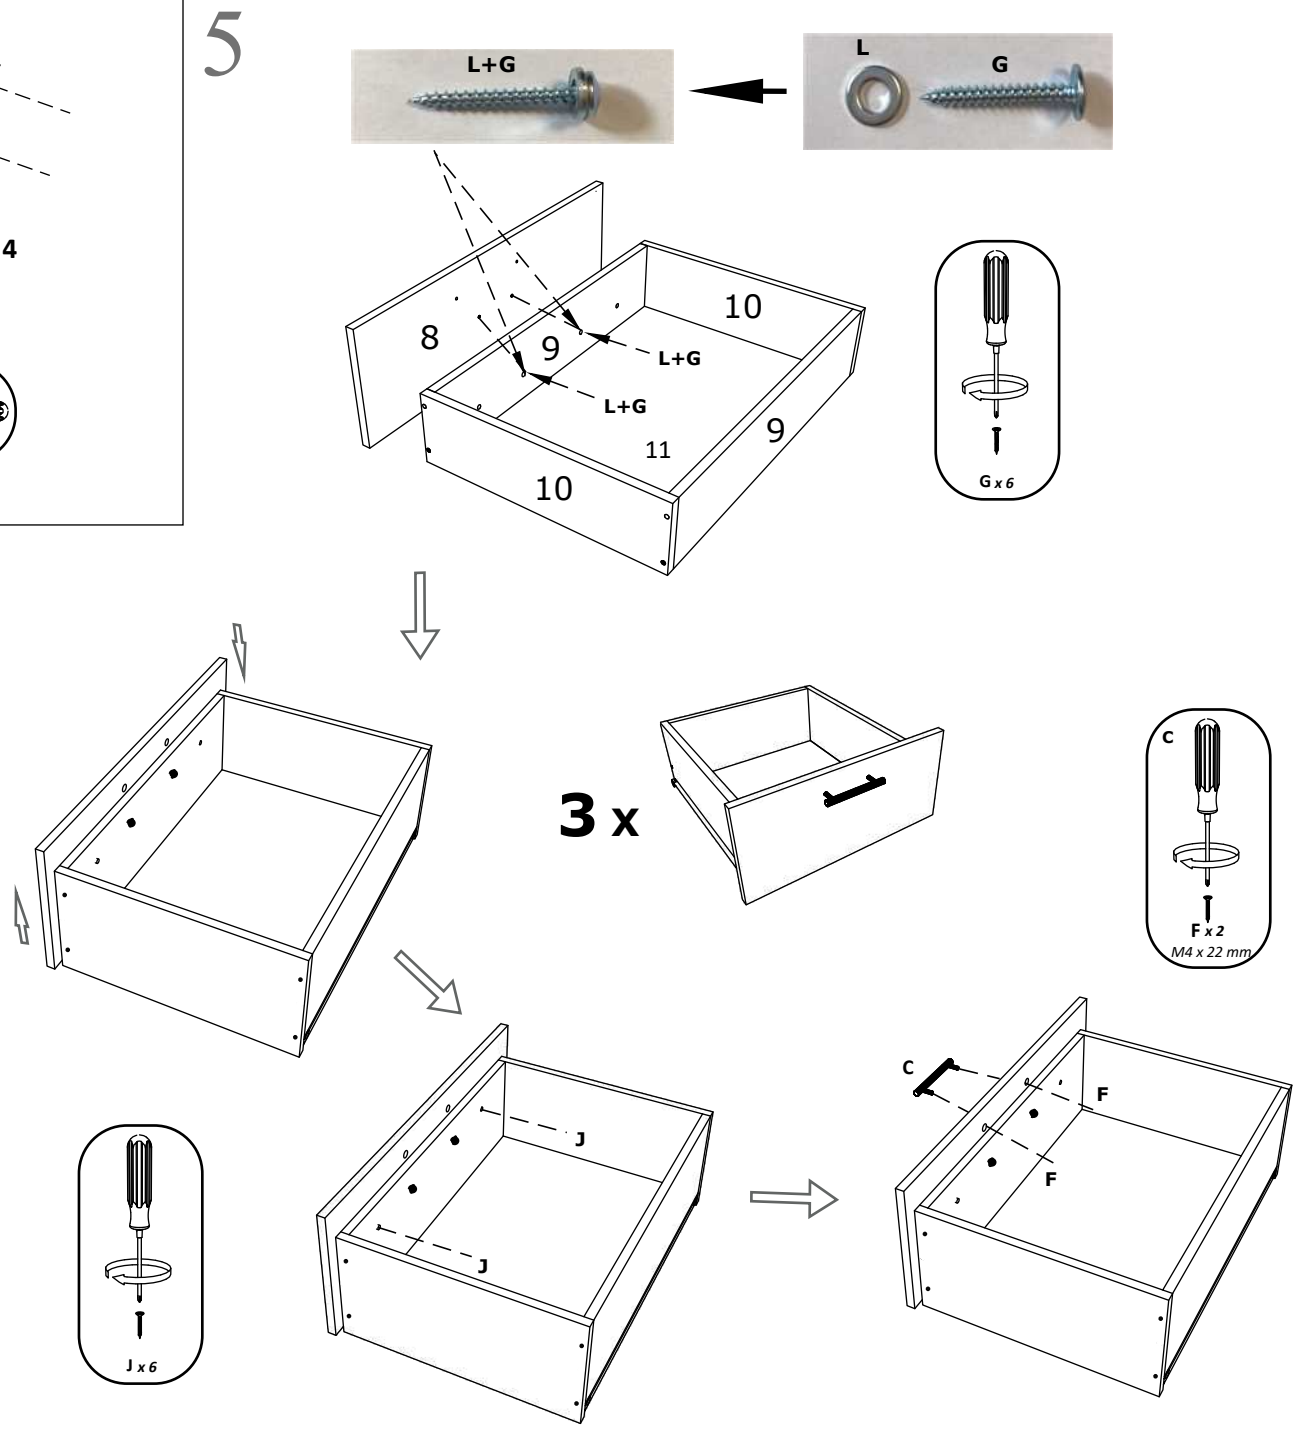

COMODA MOBILA, 3 SERTARE, 3 RAFTURI

680 x 380 x 850 mm

A	7x50mm  x 18	A*	 x 12	B	3.5 x 16 mm  x 40	C	128 mm  x 3	D	∅40 mm  x 4
E	 x 36	F	M4 x 22 mm  x 6	G	4.2 x 32 mm  x 6	H	 x 1	I	300 mm  x 3
J	3.5 x 25 mm  x 6	K	3.5 x 35 mm  x 24	L	∅12mm  x 6	M	 x 6	N	 6 x
		N*	 6 x						

No	B	b	x
1	756	330	1
2	756	330	1
3	756	330	1
4	680	380	1
5	640	330	1
6	756	292	1
7	300	328	2
8	253	320	3
9	235	150	6
10	300	150	6
11	300	266	3

1

2

3

4

5

6

7