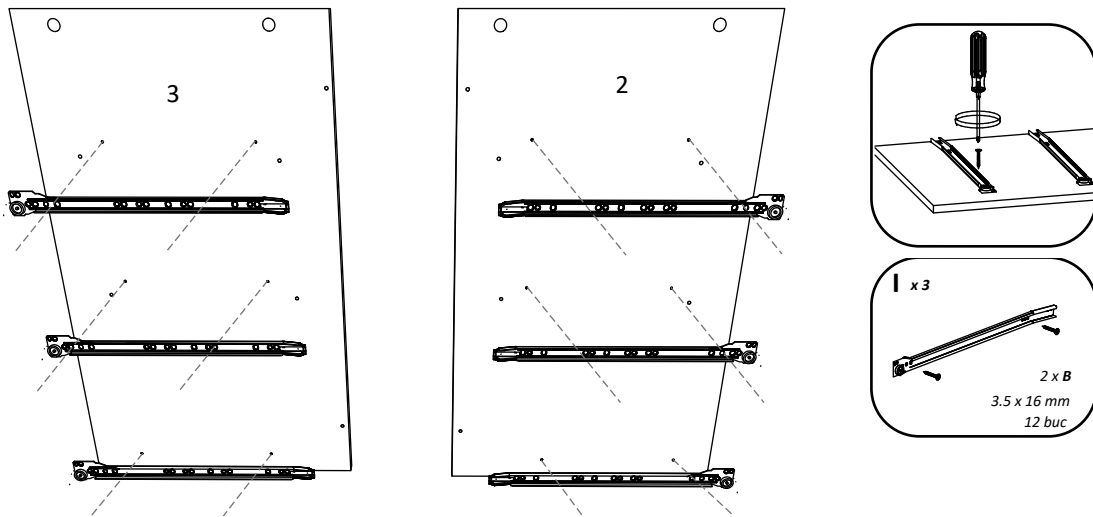

COMODA MOBILA, 3 SERTARE, 3 RAFTURI

680 x 380 x 850 mm

A	7x50mm  x 18	A*	 x 12	B	3.5 x 16 mm  x 40	C	128 mm  x 3	D	∅40 mm  x 4
E	 x 36	F	M4 x 22 mm  x 6	G	4.2 x 32 mm  x 6	H	 x 1	I	300 mm  x 3
J	3.5 x 25 mm  x 6	K	3.5 x 35 mm  x 24	L	∅12mm  x 6	M	 x 6	N	 6 x
		N*	 6 x						

No	B	b	x
1	756	330	1
2	756	330	1
3	756	330	1
4	680	380	1
5	640	330	1
6	756	292	1
7	300	328	2
8	253	320	3
9	235	150	6
10	300	150	6
11	300	266	3

1

2

3

4

5

6

7