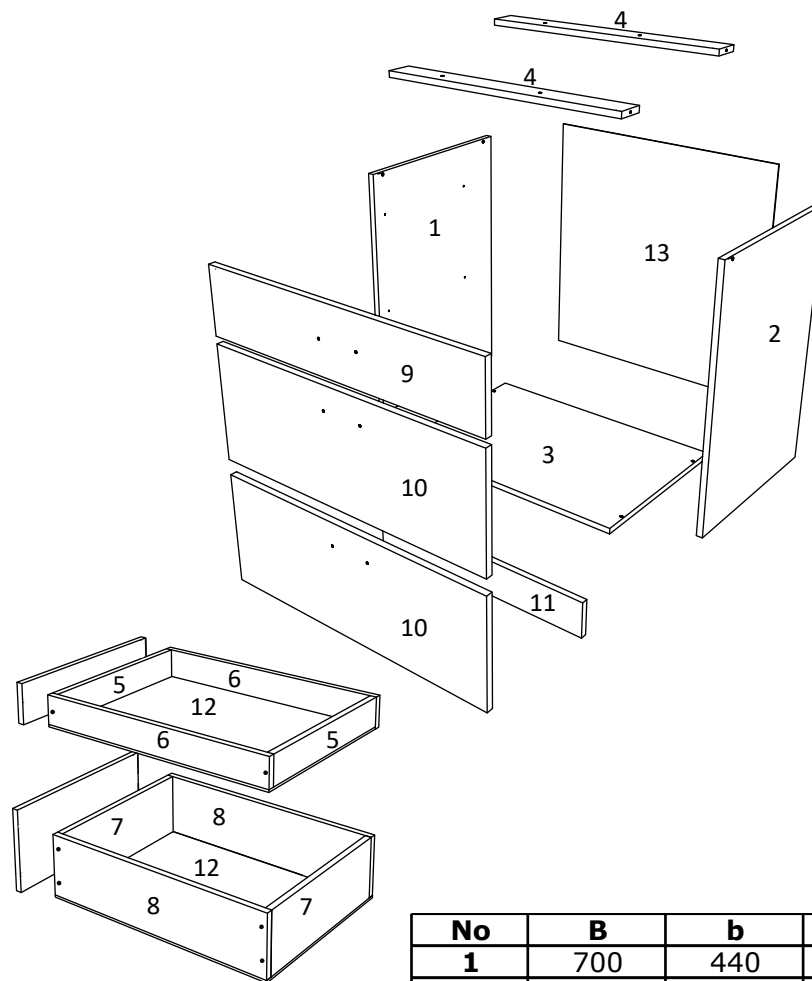

CORP BAZA 3 SERTARE

500 x 460 x 820 mm

A 7x50mm x 8	B x 4	C 3.5 x 16 mm x 44	D 128 mm x 3	E x 2
F x 50	G M4 x 22 mm x 6	H 4.2 x 32 mm x 6	I x 1	J 400 mm x 3
K 3.5 x 25 mm x 10	L 3.5 x 35 mm x 20	M H100 x 4	N ∅12mm x 6	

No	B	b	x
1	700	440	1
2	700	440	1
3	500	440	1
4	468	70	2
5	411	80	2
6	400	80	2
7	411	160	2
8	400	160	2
9	456	152	1
10	456	276	2
11	500	95	1
12	400	442	3
13	712	496	1

1

2

3

4

3 x

5

2 x E + 4 x C