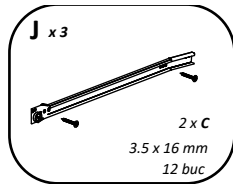

CORP BAZA 3 SERTARE

500 x 460 x 820 mm

A 7x50mm x 8	B x 4	C 3.5 x 16 mm x 44	D 128 mm x 3	E x 2
F x 50	G M4 x 22 mm x 6	H 4.2 x 32 mm x 6	I x 1	J 400 mm x 3
K 3.5 x 25 mm x 10	L 3.5 x 35 mm x 20	M H100 x 4	N ∅12mm x 6	

No	B	b	x
1	700	440	1
2	700	440	1
3	500	440	1
4	468	70	2
5	411	80	2
6	400	80	2
7	411	160	2
8	400	160	2
9	456	152	1
10	456	276	2
11	500	95	1
12	400	442	3
13	712	496	1

1

2

3

4

3 x

5

2 x E + 4 x C