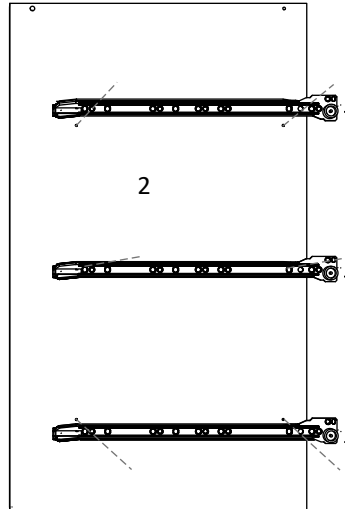

CORP BAZA 3 SERTARE

500 x 460 x 820 mm

A 7x50mm x 8	B x 4	C 3.5 x 16 mm x 44	D 128 mm x 3	E x 2
F x 50	G M4 x 22 mm x 6	H 4.2 x 32 mm x 6	I x 1	J 400 mm x 3
K 3.5 x 25 mm x 10	L 3.5 x 35 mm x 20	M H100 x 4	N ∅12mm x 6	

No	B	b	x
1	700	440	1
2	700	440	1
3	500	440	1
4	468	70	2
5	411	80	2
6	400	80	2
7	411	160	2
8	400	160	2
9	456	152	1
10	456	276	2
11	500	95	1
12	400	442	3
13	712	496	1

1

2

3

4

3 x

5

2 x E + 4 x C