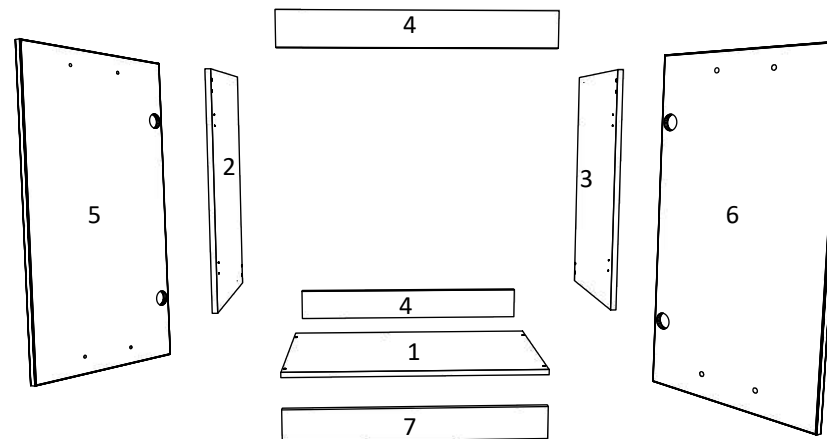

CORP BAZA MASCA CHIUVETA

800 x 460 x 820 mm

A 7x50mm  x 8	B  x 4	C 3.5 x 16 mm  x 52	D 128 mm  x 2	E  x 4
F  x 4	G M4 x 22 mm  x 4	H H100  x 4	I  x 1	J  x 2
K  x 4				

No	B	b	x
1	800	440	1
2	700	440	1
3	700	440	1
4	768	100	2
5	396	712	1
6	396	712	1
7	800	95	1

1

3

2

4