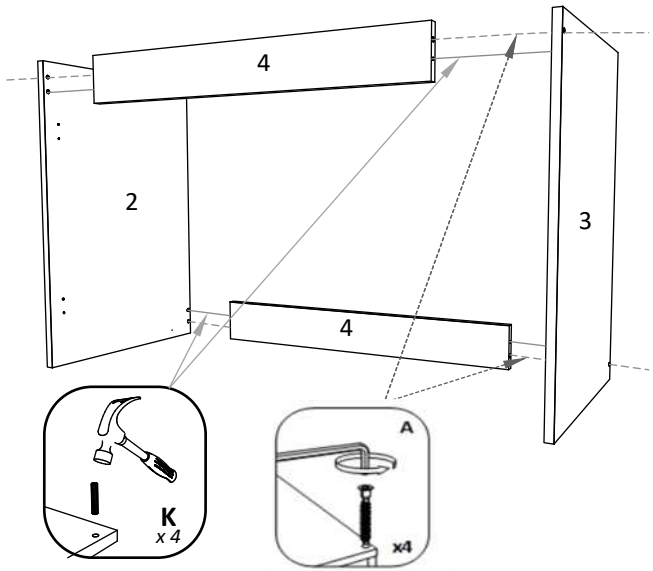

CORP BAZA MASCA CHIUVETA

800 x 460 x 820 mm

A 7x50mm  x 8	B  x 4	C 3.5 x 16 mm  x 52	D 128 mm  x 2	E  x 4
F  x 4	G M4 x 22 mm  x 4	H H100  x 4	I  x 1	J  x 2
K  x 4				

No	B	b	x
1	800	440	1
2	700	440	1
3	700	440	1
4	768	100	2
5	396	712	1
6	396	712	1
7	800	95	1