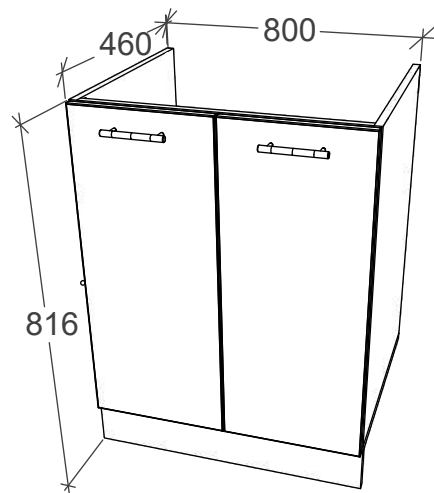

CORP BAZA MASCA CHIUVETA

800 x 460 x 820 mm

A 7x50mm  x 8	B  x 4	C 3.5 x 16 mm  x 52	D 128 mm  x 2	E  x 4
F  x 4	G M4 x 22 mm  x 4	H H100  x 4	I  x 1	J  x 2
K  x 4				

No	B	b	x
1	800	440	1
2	700	440	1
3	700	440	1
4	768	100	2
5	396	712	1
6	396	712	1
7	800	95	1