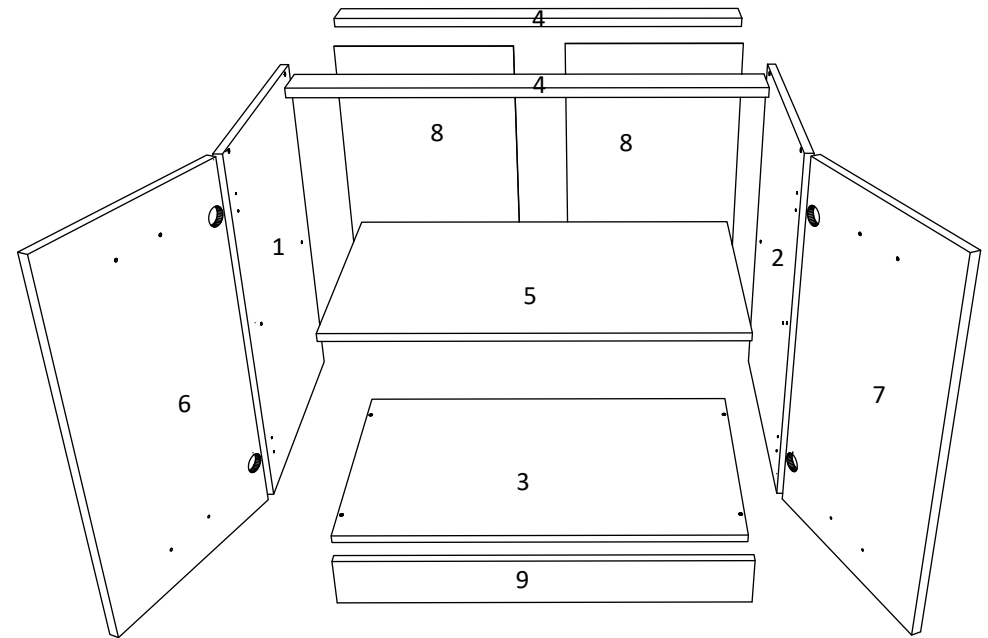

CORP BAZA 2USI

600 x 460 x 820 mm

A	7x50mm  x 8	B	 x 4	C	3.5 x 16 mm  x 36	D	128 mm  x 2	E	 x 4
F	 x 25	G	M4 x 22 mm  x 4	H	1 x 680mm  x 1	I	 x 1	J	 x 2
K	3.5 x 25 mm  x 4	L	H100  x 4	M	 x 4				

No	B	b	x
1	700	440	1
2	700	440	1
3	600	440	1
4	568	70	2
5	568	420	1
6	296	712	1
7	296	712	1
8	712	296	2
9	600	95	1