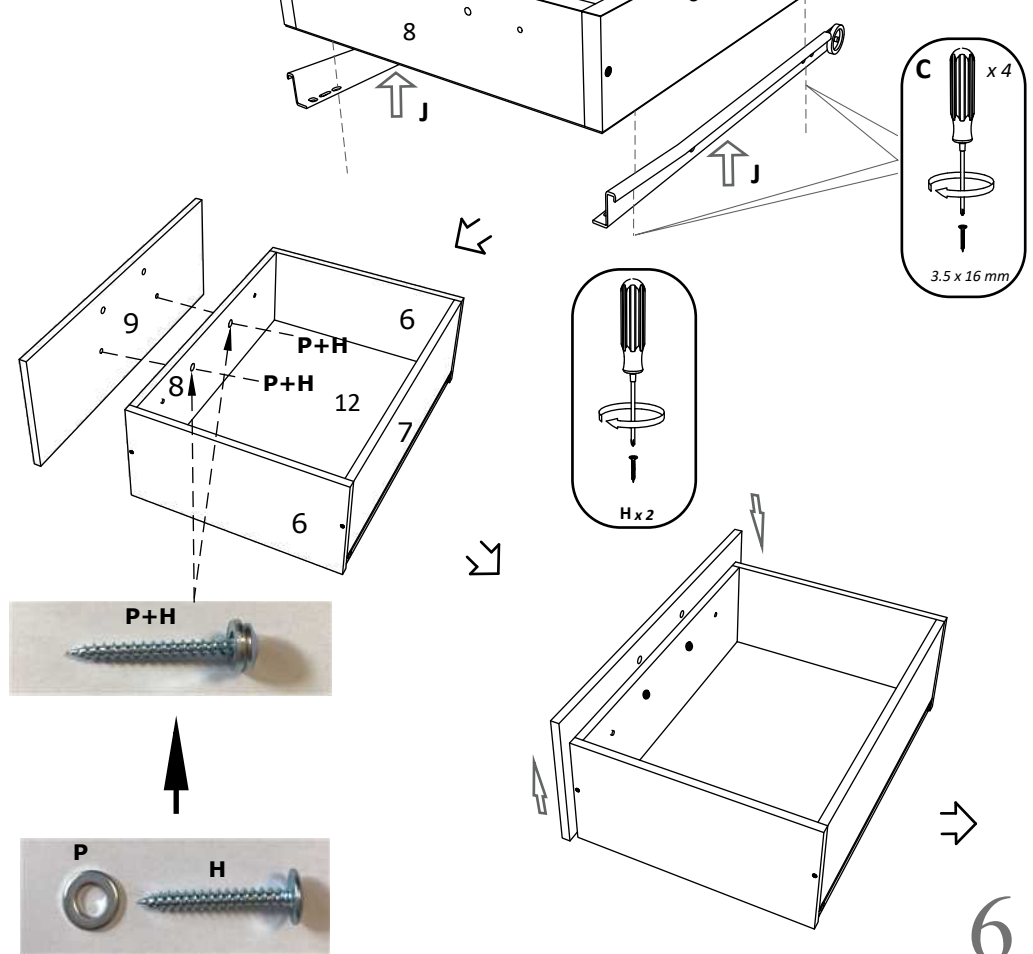

CORP BAZA 1 SERTAR + 1 USA

400 x 460 x 820 mm

A 7x50mm x 8	B x 4	C 3.5 x 16 mm x 36	D 128 mm x 2	E x 2
F x 40	G M4 x 22 mm x 4	H 4.2 x 32 mm x 2	I x 1	J 400 mm x 1
K 3.5 x 25 mm x 6	L 3.5 x 35 mm x 4	M H100 x 4	N x 4	O x 2
				P ∅12mm x 2

No	B	b	x
1	400	440	1
2	700	440	1
3	700	440	1
4	368	70	2
5	368	420	1
6	400	80	2
7	311	80	1
8	311	80	1
9	396	152	1
10	396	556	1
11	712	396	1
12	400	342	1

7

6

6

OR