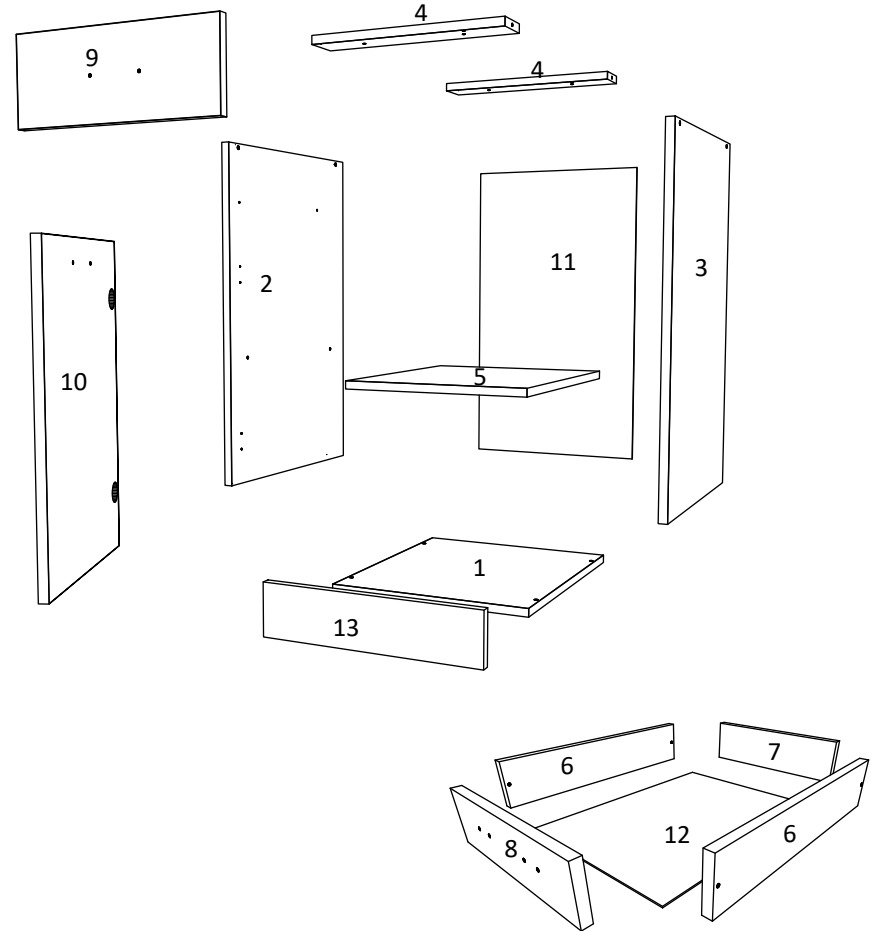

CORP BAZA 1 SERTAR + 1 USA

400 x 460 x 820 mm

A 7x50mm x 8	B x 4	C 3.5 x 16 mm x 36	D 128 mm x 2	E x 2
F x 40	G M4 x 22 mm x 4	H 4.2 x 32 mm x 2	I x 1	J 400 mm x 1
K 3.5 x 25 mm x 6	L 3.5 x 35 mm x 4	M H100 x 4	N x 4	O x 2
				P ∅12mm x 2

No	B	b	x
1	400	440	1
2	700	440	1
3	700	440	1
4	368	70	2
5	368	420	1
6	400	80	2
7	311	80	1
8	311	80	1
9	396	152	1
10	396	556	1
11	712	396	1
12	400	342	1

7

6

6

OR