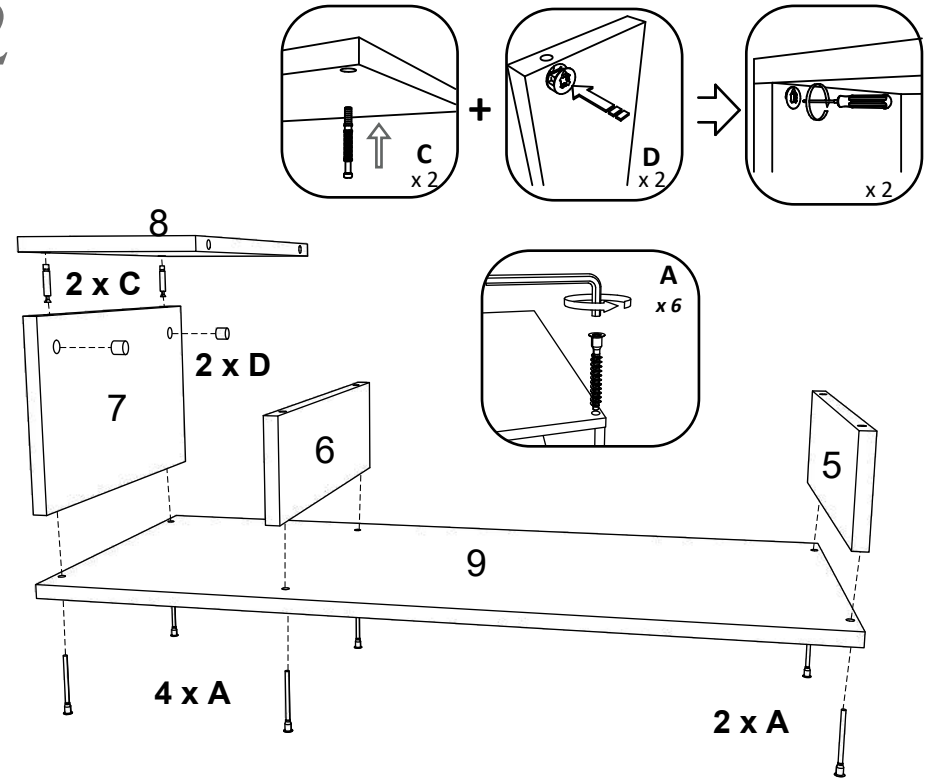

# MASUTA CAFEA FIXA

100 x 50 x 35 cm

No	B	b	x
1	185	500	1
2	185	500	1
3	802	502	1
4	802	502	1
5	117	400	1
6	177	400	1
7	218	400	1
8	201	402	1
9	879	402	1

1

2

3