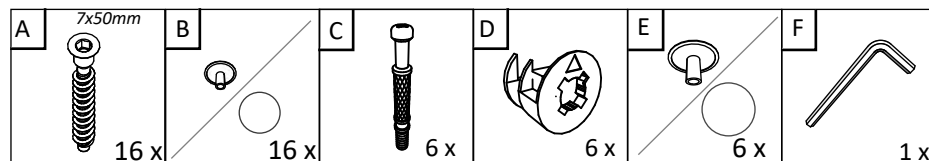

# MASUTA CAFEA FIXA

100 x 50 x 35 cm

No	B	b	x
1	185	500	1
2	185	500	1
3	802	502	1
4	802	502	1
5	117	400	1
6	177	400	1
7	218	400	1
8	201	402	1
9	879	402	1

1

2

3