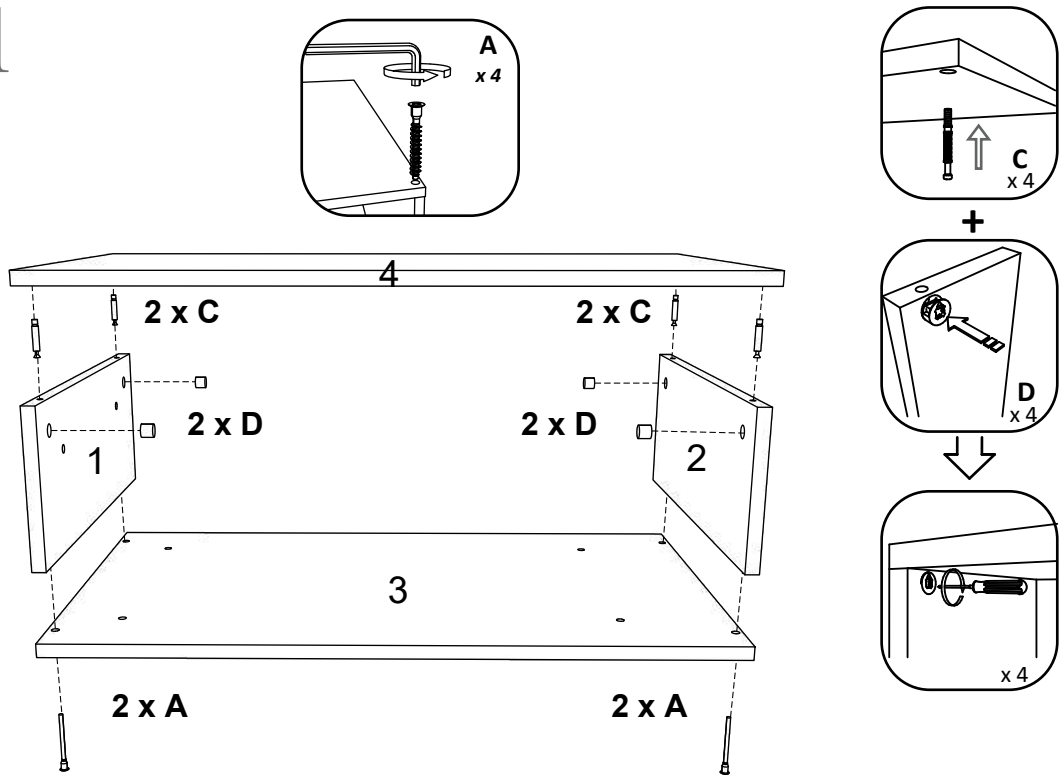

# MASUTA CAFEA FIXA

100 x 50 x 35 cm

No	B	b	x
1	185	500	1
2	185	500	1
3	802	502	1
4	802	502	1
5	117	400	1
6	177	400	1
7	218	400	1
8	201	402	1
9	879	402	1

1

2

3