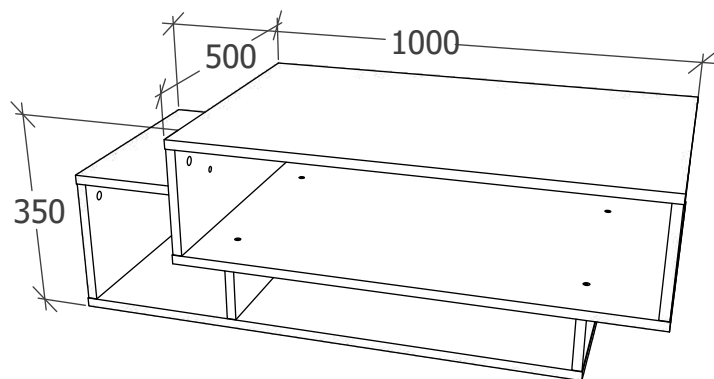

# MASUTA CAFEA FIXA

100 x 50 x 35 cm

No	B	b	x
1	185	500	1
2	185	500	1
3	802	502	1
4	802	502	1
5	117	400	1
6	177	400	1
7	218	400	1
8	201	402	1
9	879	402	1

1

2

3