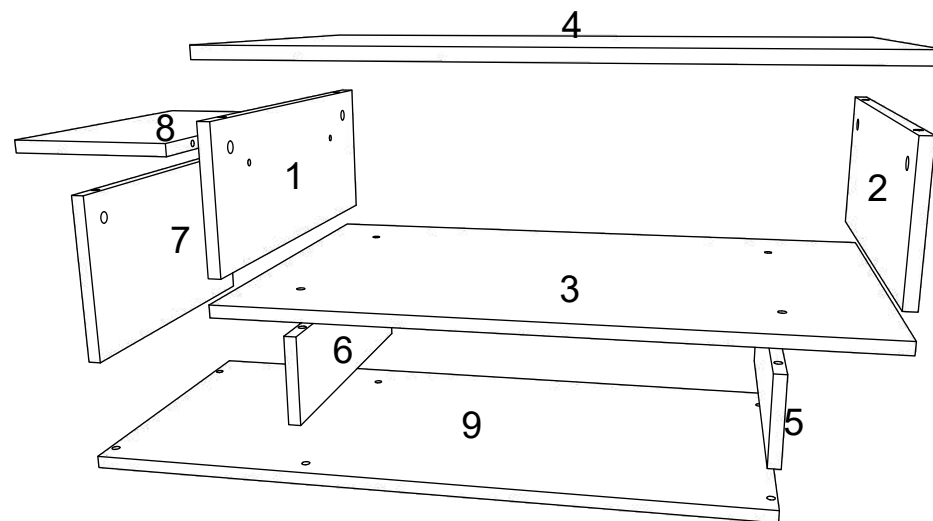

# MASUTA CAFEA FIXA

100 x 50 x 35 cm

No	B	b	x
1	185	500	1
2	185	500	1
3	802	502	1
4	802	502	1
5	117	400	1
6	177	400	1
7	218	400	1
8	201	402	1
9	879	402	1

1

2

3