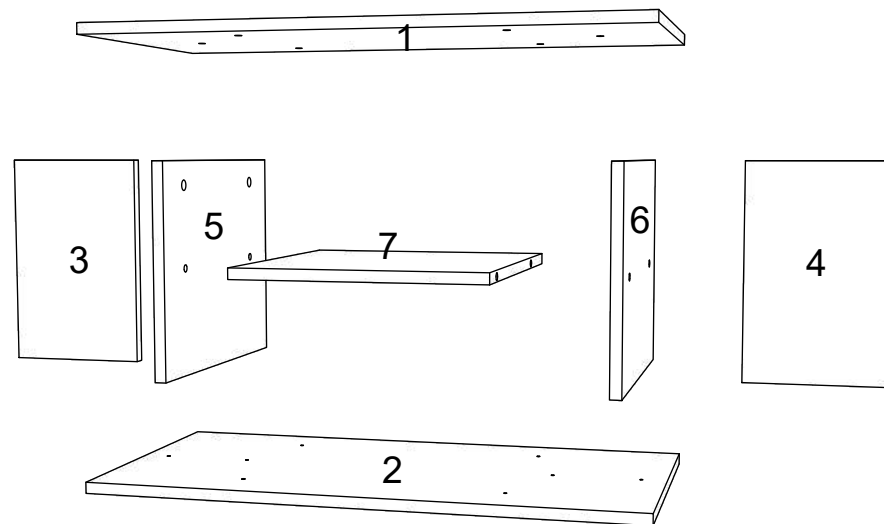

# MASUTA CAFEA MOBILA

80 x 40 x 40 cm

No	B	b	x
1	800	400	1
2	800	400	1
3	308	200	1
4	308	200	1
5	308	394	1
6	308	394	1
7	362	392	1

1

2

3

+

4