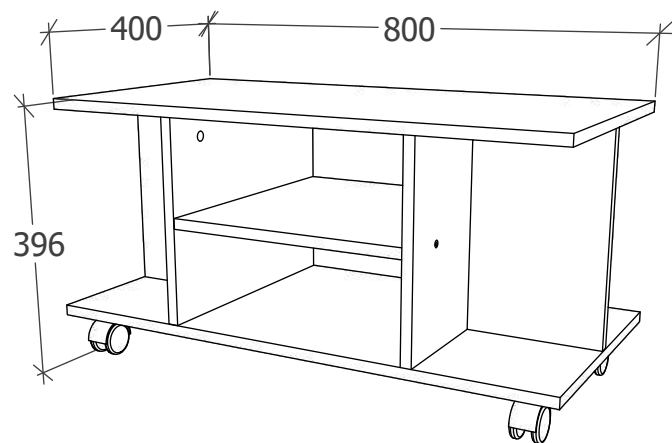

# MASUTA CAFEA MOBILA

80 x 40 x 40 cm

No	B	b	x
1	800	400	1
2	800	400	1
3	308	200	1
4	308	200	1
5	308	394	1
6	308	394	1
7	362	392	1

1

2

3

+

4