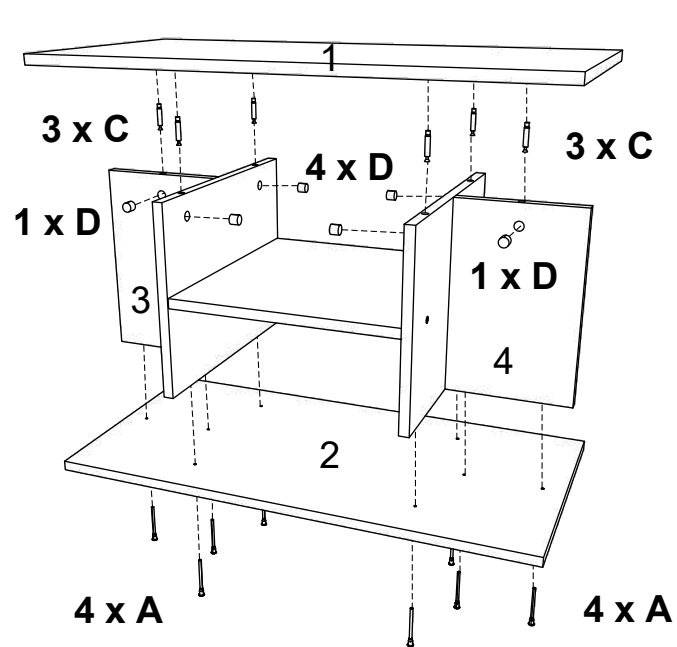

# MASUTA CAFEA MOBILA

80 x 40 x 40 cm

No	B	b	x
1	800	400	1
2	800	400	1
3	308	200	1
4	308	200	1
5	308	394	1
6	308	394	1
7	362	392	1

1

2

3

+

4