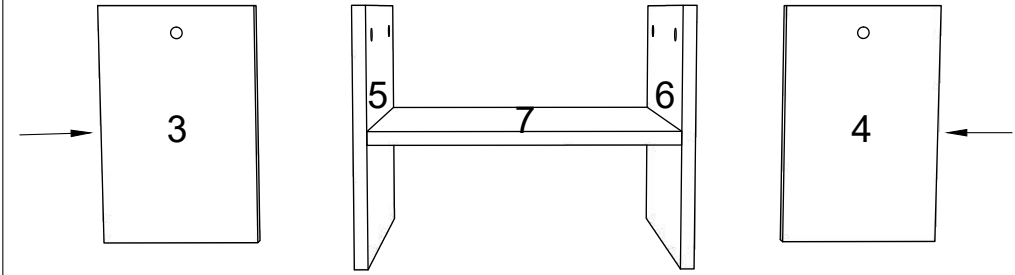

# MASUTA CAFEA MOBILA

80 x 40 x 40 cm

No	B	b	x
1	800	400	1
2	800	400	1
3	308	200	1
4	308	200	1
5	308	394	1
6	308	394	1
7	362	392	1

1

2

3

+

4