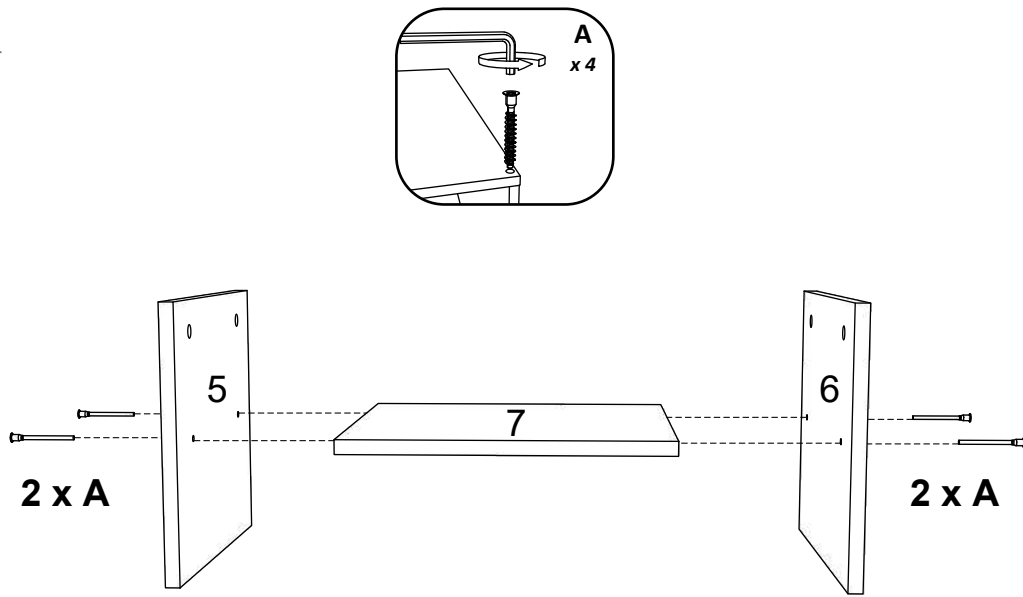

# MASUTA CAFEA MOBILA

80 x 40 x 40 cm

No	B	b	x
1	800	400	1
2	800	400	1
3	308	200	1
4	308	200	1
5	308	394	1
6	308	394	1
7	362	392	1

1

2

3

+

4