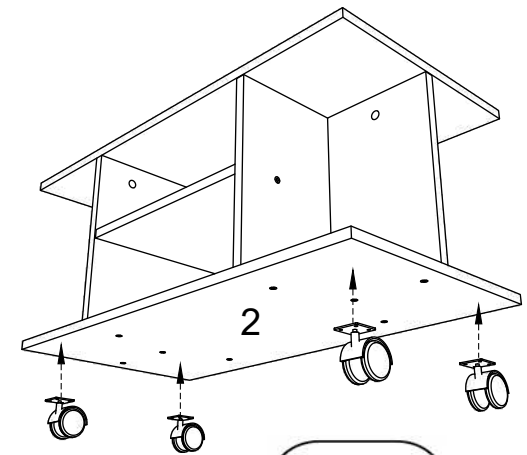

# MASUTA CAFEA MOBILA

80 x 40 x 40 cm

No	B	b	x
1	800	400	1
2	800	400	1
3	308	200	1
4	308	200	1
5	308	394	1
6	308	394	1
7	362	392	1

1

2

3

+

4