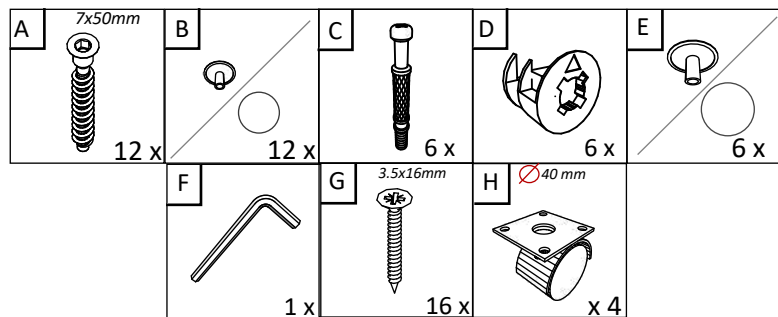

# MASUTA CAFEA MOBILA

80 x 40 x 40 cm

No	B	b	x
1	800	400	1
2	800	400	1
3	308	200	1
4	308	200	1
5	308	394	1
6	308	394	1
7	362	392	1

1

2

3

+

4