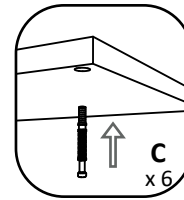

# MASUTA CAFEA MOBILA

80 x 40 x 40 cm

No	B	b	x
1	800	400	1
2	800	400	1
3	308	200	1
4	308	200	1
5	308	394	1
6	308	394	1
7	362	392	1

1

2

3

+

4