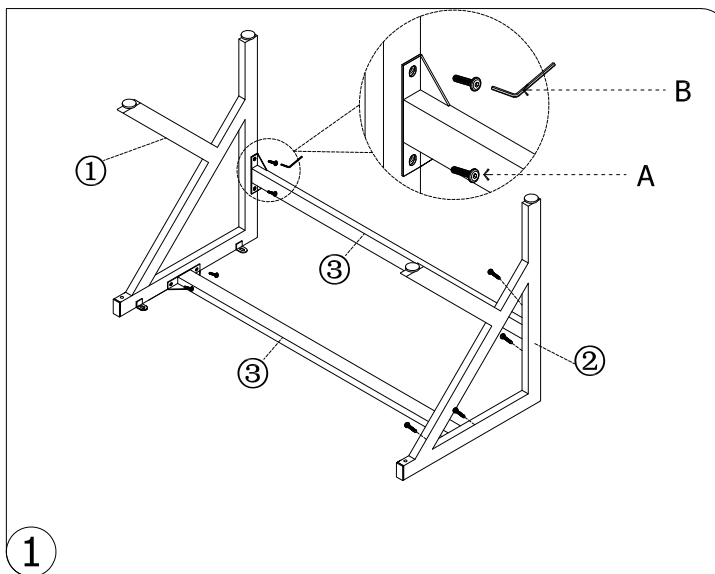

## GAMING DESK SJ-01-1 ALB

MAX  
120kg

8099416  
SJ-01-1 ALB

①: 1pc 	②: 1pc 
③: 2PCS 	④: 1pc 
⑤: 1pc 	⑥: 1pc 
⑦: 1pc 	A  M8*12mm 8pcs
B  M8 1pc	C  M6*12mm 4pcs
D  ø25*ø6.5*2mm 4pcs	E  ø9*ø6.*5.5mm 1pc
F  ø12*ø8*2mm 1pc	G  M6*15mm 2pcs
H  M6 1pc	