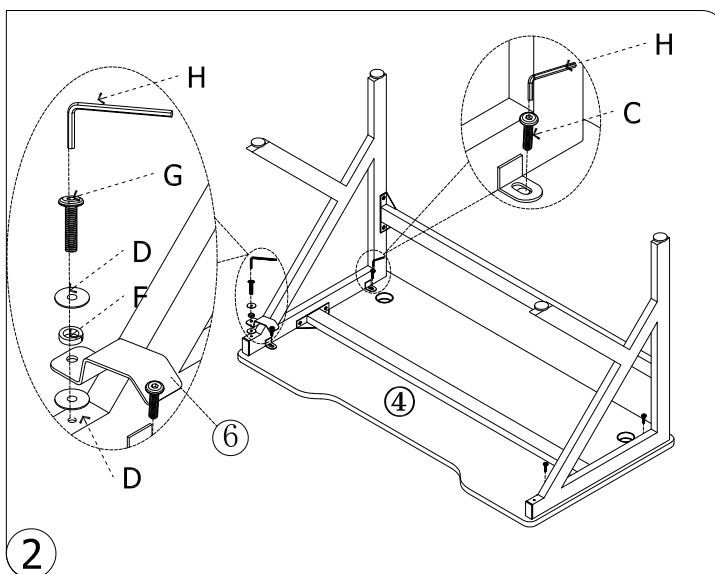

## GAMING DESK SJ-01-1 ALB

MAX  
120kg

8099416  
SJ-01-1 ALB

①: 1pc 	②: 1pc 
③: 2PCS 	④: 1pc 
⑤: 1pc 	⑥: 1pc 
⑦: 1pc 	A  M8*12mm 8pcs
B  M8 1pc	C  M6*12mm 4pcs
D  ø25*ø6.5*2mm 4pcs	E  ø9*ø6.*5.5mm 1pc
F  ø12*ø8*2mm 1pc	G  M6*15mm 2pcs
H  M6 1pc	