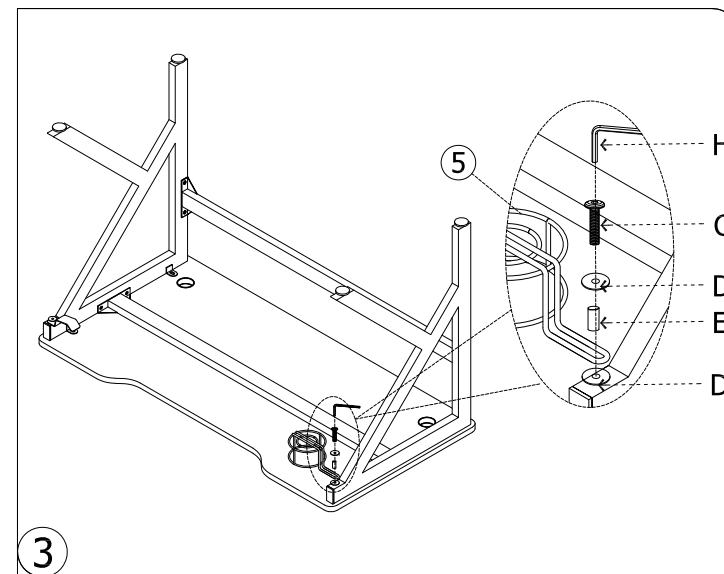

## GAMING DESK SJ-01-1 ALB

MAX  
120kg

8099416  
SJ-01-1 ALB

①: 1pc 	②: 1pc 
③: 2PCS 	④: 1pc 
⑤: 1pc 	⑥: 1pc 
⑦: 1pc 	A  M8*12mm 8pcs
B  M8 1pc	C  M6*12mm 4pcs
D  ø25*ø6.5*2mm 4pcs	E  ø9*ø6.*5.5mm 1pc
F  ø12*ø8*2mm 1pc	G  M6*15mm 2pcs
H  M6 1pc	