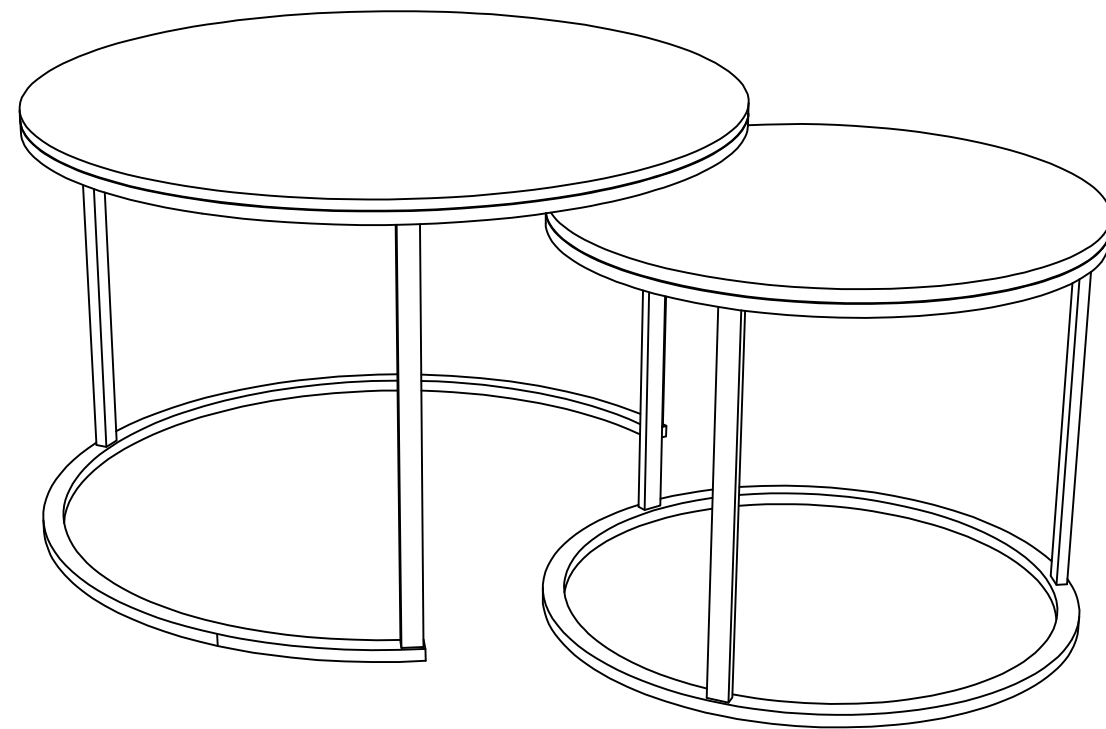

Instructiuni de montaji

SET 2 MASUTE CAFEA KLY-10 D50/70 1C

8108800
KLY-10 D50/70 1C

A 1pc	B 1pc	C 3pcs	D 1pc	E 6pcs	F 3pcs	G 10pcs	H 3pcs

I 1pc	J 1pc	K 3pcs	L 1pc	E 6pcs	F 3pcs	M 6pcs	H 3pcs

Instructiuni de montaji

SET 2 MASUTE CAFEA KLY-10 D50/70 1C

MAX
100KG

8108800
KLY-10 D50/70 1C