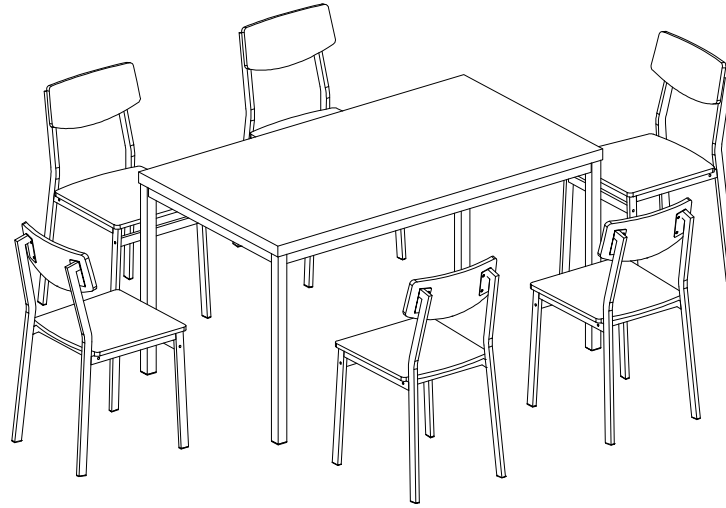

ASSEMBLY INSTRUCTIONS

*** Nu strangeti complet suruburile in timpul asamblarii, doar cand produsul este complet montat ***

8108245 SET MASA+6 SCAUNB AA0324 1C

ASSEMBLY INSTRUCTIONS

*** Nu strangeti complet suruburile in timpul asamblarii, doar cand produsul este complet montat ***

8108245 SET MASA+6 SCAUNB AA0324 1C

Greutatea maxima admisa de scaun este 100kg

A 1PC	B 1PC	C 4PCS	D 6PCS	E 6PCS	F 6PCS	G 6PCS	H 6PCS
I 6PCS	J M8x50mm 8PCS	K M6x50mm 6PCS	L M6x40mm 24PCS	M M6x35mm 24PCS	N M6x12mm 24PCS	O 5mm 1PC	P 4mm 1PC