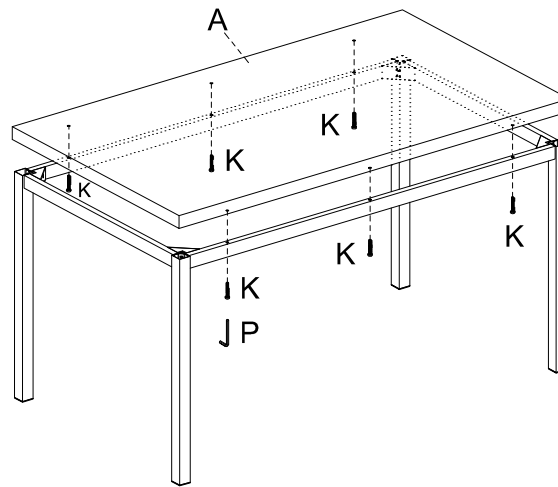

ASSEMBLY INSTRUCTIONS

*** Nu strangeti complet suruburile in timpul asamblarii, doar cand produsul este complet montat ***

8108245 SET MASA+6 SCAUNB AA0324 1C

ASSEMBLY INSTRUCTIONS

*** Nu strangeti complet suruburile in timpul asamblarii, doar cand produsul este complet montat ***

8108245 SET MASA+6 SCAUNB AA0324 1C

Greutatea maxima admisa de scaun este 100kg

A 1PC	B 1PC	C 4PCS	D 6PCS	E 6PCS	F 6PCS	G 6PCS	H 6PCS
I 6PCS	J M8x50mm 8PCS	K M6x50mm 6PCS	L M6x40mm 24PCS	M M6x35mm 24PCS	N M6x12mm 24PCS	O 5mm 1PC	P 4mm 1PC