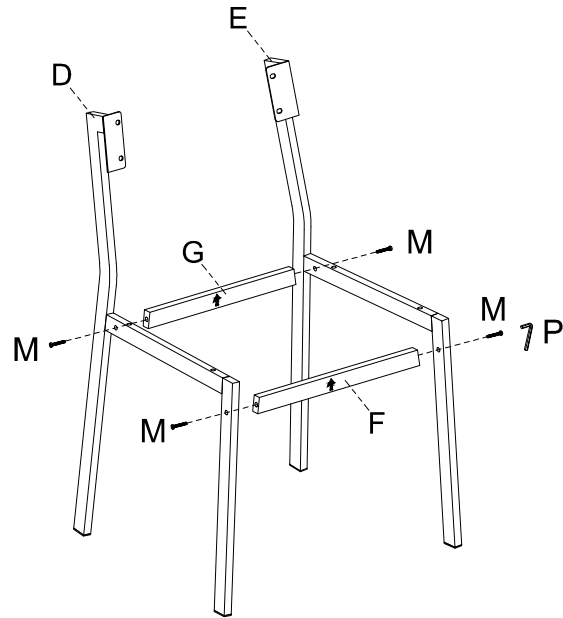

ASSEMBLY INSTRUCTIONS

*** Nu strangeti complet suruburile in timpul asamblarii, doar cand produsul este complet montat ***

8108245 SET MASA+6 SCAUNB AA0324 1C

ASSEMBLY INSTRUCTIONS

*** Nu strangeti complet suruburile in timpul asamblarii, doar cand produsul este complet montat ***

8108245 SET MASA+6 SCAUNB AA0324 1C

Greutatea maxima admisa de scaun este 100kg

A 1PC	B 1PC	C 4PCS	D 6PCS	E 6PCS	F 6PCS	G 6PCS	H 6PCS
I 6PCS	J M8x50mm 8PCS	K M6x50mm 6PCS	L M6x40mm 24PCS	M M6x35mm 24PCS	N M6x12mm 24PCS	O 5mm 1PC	P 4mm 1PC