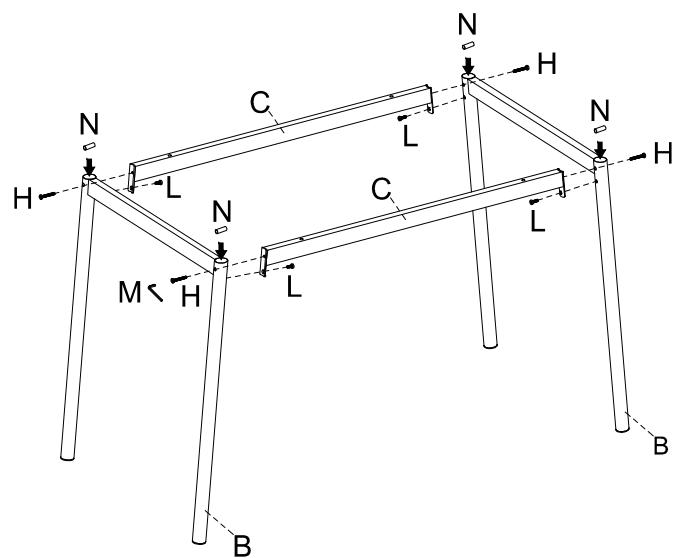

# ASSEMBLY INSTRUCTIONS

\*\*\* Nu strangeti complet suruburile in timpul asamblarii, doar cand produsul este complet montat \*\*\*

8108244 SET MASA+4 SCAUNE AA0323 1C

# ASSEMBLY INSTRUCTIONS

\*\*\* Nu strangeti complet suruburile in timpul asamblarii, doar cand produsul este complet montat \*\*\*

8108244 SET MASA+4 SCAUNE AA0323 1C

Greutatea maxima admisa de scaun este 100kg

<b>A</b>  1PC	<b>B</b>  2PCS	<b>C</b>  2PCS	<b>D</b>  8PCS	<b>E</b>  8PCS	<b>F</b>  4PCS	<b>G</b>  4PCS
<b>H</b> M6x50mm  8PCS	<b>I</b> M6x40mm  16PCS	<b>J</b> M6x35mm  16PCS	<b>K</b> M6x30mm  16PCS	<b>L</b> M6x12mm  4PCS	<b>M</b> 4mm  1PC	<b>N</b>  4PCS