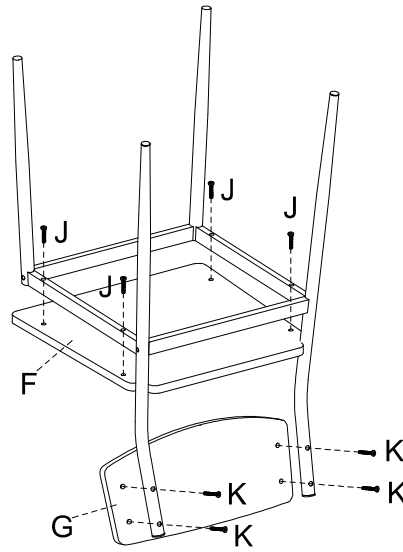

# ASSEMBLY INSTRUCTIONS

\*\*\* Nu strangeti complet suruburile in timpul asamblarii, doar cand produsul este complet montat \*\*\*

8108244 SET MASA+4 SCAUNE AA0323 1C

# ASSEMBLY INSTRUCTIONS

\*\*\* Nu strangeti complet suruburile in timpul asamblarii, doar cand produsul este complet montat \*\*\*

8108244 SET MASA+4 SCAUNE AA0323 1C

Greutatea maxima admisa de scaun este 100kg

<b>A</b>  1PC	<b>B</b>  2PCS	<b>C</b>  2PCS	<b>D</b>  8PCS	<b>E</b>  8PCS	<b>F</b>  4PCS	<b>G</b>  4PCS
<b>H</b> M6x50mm  8PCS	<b>I</b> M6x40mm  16PCS	<b>J</b> M6x35mm  16PCS	<b>K</b> M6x30mm  16PCS	<b>L</b> M6x12mm  4PCS	<b>M</b> 4mm  1PC	<b>N</b>  4PCS