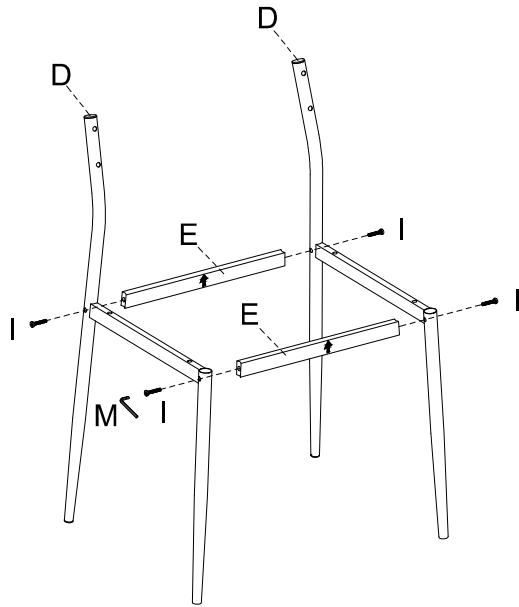

# ASSEMBLY INSTRUCTIONS

\*\*\* Nu strangeti complet suruburile in timpul asamblarii, doar cand produsul este complet montat \*\*\*

8108244 SET MASA+4 SCAUNE AA0323 1C

# ASSEMBLY INSTRUCTIONS

\*\*\* Nu strangeti complet suruburile in timpul asamblarii, doar cand produsul este complet montat \*\*\*

8108244 SET MASA+4 SCAUNE AA0323 1C

Greutatea maxima admisa de scaun este 100kg

<b>A</b>  1PC	<b>B</b>  2PCS	<b>C</b>  2PCS	<b>D</b>  8PCS	<b>E</b>  8PCS	<b>F</b>  4PCS	<b>G</b>  4PCS
<b>H</b> M6x50mm  8PCS	<b>I</b> M6x40mm  16PCS	<b>J</b> M6x35mm  16PCS	<b>K</b> M6x30mm  16PCS	<b>L</b> M6x12mm  4PCS	<b>M</b> 4mm  1PC	<b>N</b>  4PCS