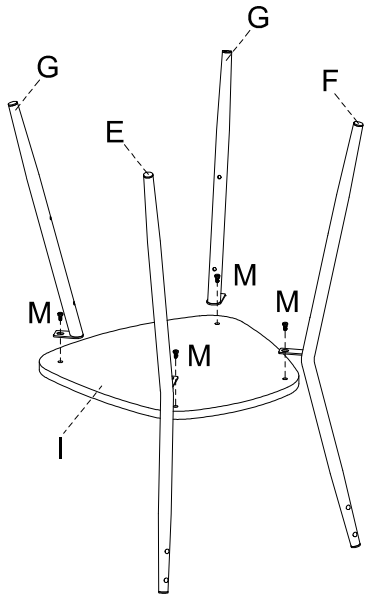

ASSEMBLY INSTRUCTIONS

*** Nu strangeti complet suruburile in timpul asamblarii, doar cand produsul este complet montat ***

8108243 SET MASA+4 SCAUNE AA0276 1C

ASSEMBLY INSTRUCTIONS

*** Nu strangeti complet suruburile in timpul asamblarii, doar cand produsul este complet montat ***

8108243 SET MASA+4 SCAUNE AA0276 1C

Greutatea maxima admisa de scaun este 100kg

A  1PC	B  4PCS	C  2PCS	D  2PCS	E  4PCS	F  4PCS	G  8PCS
H  16PCS	I  4PCS	J  4PCS	K M6x25mm  16PCS	L M6x15mm  40PCS	M M6x12mm  20PCS	A 4mm  1PC