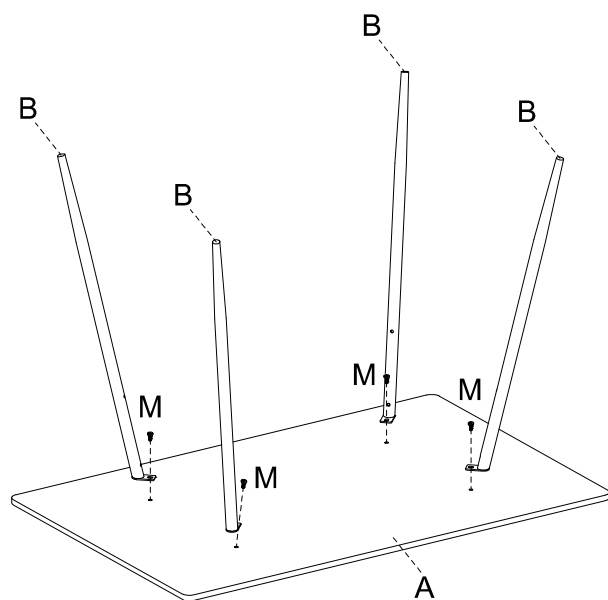

ASSEMBLY INSTRUCTIONS

*** Nu strangeti complet suruburile in timpul asamblarii, doar cand produsul este complet montat ***

8108243 SET MASA+4 SCAUNE AA0276 1C

ASSEMBLY INSTRUCTIONS

*** Nu strangeti complet suruburile in timpul asamblarii, doar cand produsul este complet montat ***

8108243 SET MASA+4 SCAUNE AA0276 1C

Greutatea maxima admisa de scaun este 100kg

A  1PC	B  4PCS	C  2PCS	D  2PCS	E  4PCS	F  4PCS	G  8PCS
H  16PCS	I  4PCS	J  4PCS	K M6x25mm  16PCS	L M6x15mm  40PCS	M M6x12mm  20PCS	A 4mm  1PC