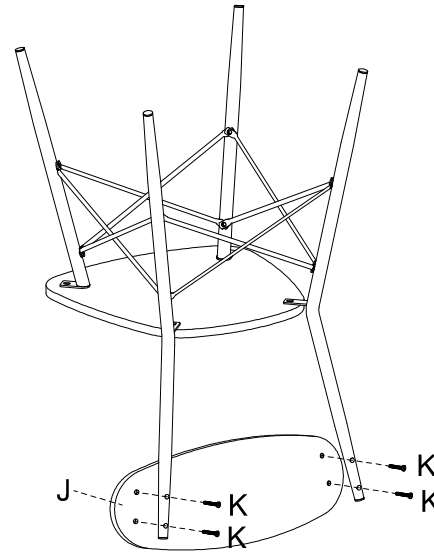

ASSEMBLY INSTRUCTIONS

*** Nu strangeti complet suruburile in timpul asamblarii, doar cand produsul este complet montat ***

8108243 SET MASA+4 SCAUNE AA0276 1C

ASSEMBLY INSTRUCTIONS

*** Nu strangeti complet suruburile in timpul asamblarii, doar cand produsul este complet montat ***

8108243 SET MASA+4 SCAUNE AA0276 1C

Greutatea maxima admisa de scaun este 100kg

A  1PC	B  4PCS	C  2PCS	D  2PCS	E  4PCS	F  4PCS	G  8PCS
H  16PCS	I  4PCS	J  4PCS	K M6x25mm  16PCS	L M6x15mm  40PCS	M M6x12mm  20PCS	A 4mm  1PC