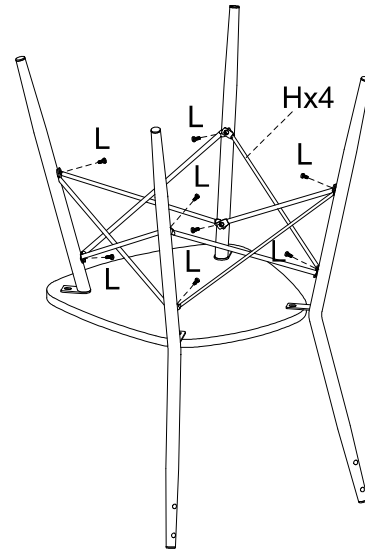

ASSEMBLY INSTRUCTIONS

*** Nu strangeti complet suruburile in timpul asamblarii, doar cand produsul este complet montat ***

8108243 SET MASA+4 SCAUNE AA0276 1C

ASSEMBLY INSTRUCTIONS

*** Nu strangeti complet suruburile in timpul asamblarii, doar cand produsul este complet montat ***

8108243 SET MASA+4 SCAUNE AA0276 1C

Greutatea maxima admisa de scaun este 100kg

A  1PC	B  4PCS	C  2PCS	D  2PCS	E  4PCS	F  4PCS	G  8PCS
H  16PCS	I  4PCS	J  4PCS	K M6x25mm  16PCS	L M6x15mm  40PCS	M M6x12mm  20PCS	A 4mm  1PC