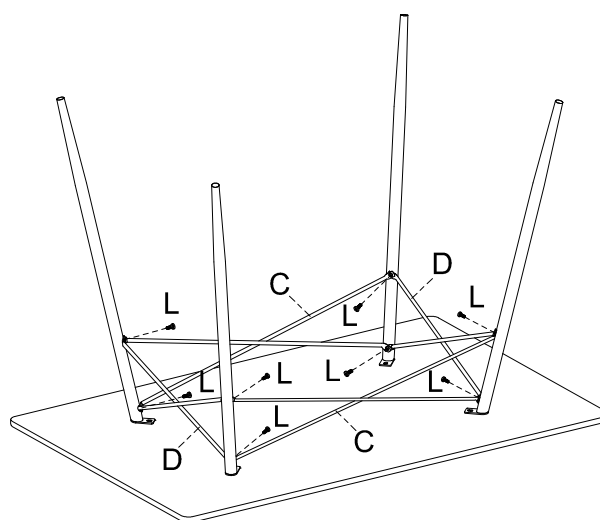

ASSEMBLY INSTRUCTIONS

*** Nu strangeti complet suruburile in timpul asamblarii, doar cand produsul este complet montat ***

8108243 SET MASA+4 SCAUNE AA0276 1C

ASSEMBLY INSTRUCTIONS

*** Nu strangeti complet suruburile in timpul asamblarii, doar cand produsul este complet montat ***

8108243 SET MASA+4 SCAUNE AA0276 1C

Greutatea maxima admisa de scaun este 100kg

A  1PC	B  4PCS	C  2PCS	D  2PCS	E  4PCS	F  4PCS	G  8PCS
H  16PCS	I  4PCS	J  4PCS	K M6x25mm  16PCS	L M6x15mm  40PCS	M M6x12mm  20PCS	A 4mm  1PC