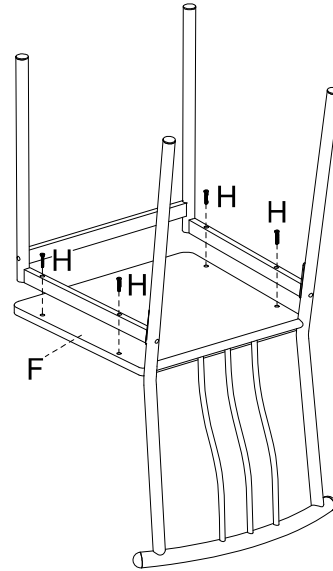

ASSEMBLY INSTRUCTIONS

*** Nu strangeti complet suruburile in timpul asamblarii, doar cand produsul este complet montat ***

8108242 SET MASA+6 SCAUNE AA0242 1C

ASSEMBLY INSTRUCTIONS

*** Nu strangeti complet suruburile in timpul asamblarii, doar cand produsul este complet montat ***

8108242 SET MASA+6 SCAUNE AA0242 1C

Greutatea maxima admisa de scaun este 100kg

A  1PC	B  4PCS	C  6PCS	D  12PCS	E  6PCS
F  6PCS	G M6x40mm  12PCS	H M6x35mm  36PCS	I M6x12mm  28PCS	J 4mm  1PC

Importator. S.C DEDEMAN SRL Str. Alexei Tolstoi, nr.8, 600093, Bacau, Romania Tel: 0040/234/525525 www.dedeman.ro