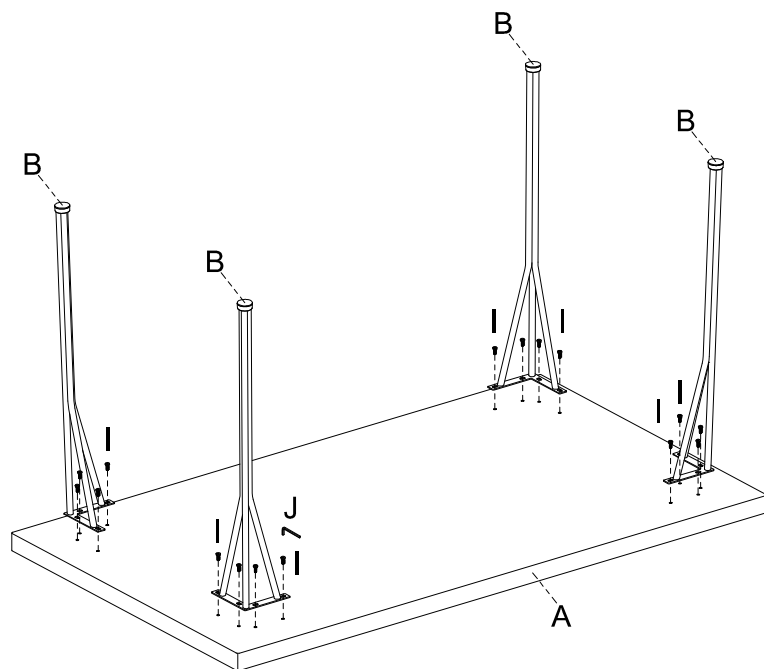

ASSEMBLY INSTRUCTIONS

*** Nu strangeti complet suruburile in timpul asamblarii, doar cand produsul este complet montat ***

8108242 SET MASA+6 SCAUNE AA0242 1C

ASSEMBLY INSTRUCTIONS

*** Nu strangeti complet suruburile in timpul asamblarii, doar cand produsul este complet montat ***

8108242 SET MASA+6 SCAUNE AA0242 1C

Greutatea maxima admisa de scaun este 100kg

A  1PC	B  4PCS	C  6PCS	D  12PCS	E  6PCS
F  6PCS	G M6x40mm  12PCS	H M6x35mm  36PCS	I M6x12mm  28PCS	J 4mm  1PC

Importator. S.C DEDEMAN SRL Str. Alexei Tolstoi, nr.8, 600093, Bacau, Romania Tel: 0040/234/525525 www.dedeman.ro