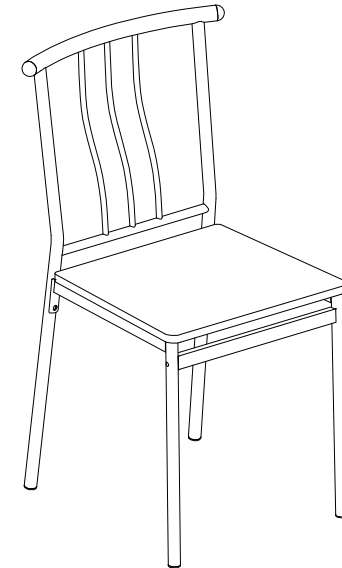

ASSEMBLY INSTRUCTIONS

*** Nu strangeti complet suruburile in timpul asamblarii, doar cand produsul este complet montat ***

8108242 SET MASA+6 SCAUNE AA0242 1C

ASSEMBLY INSTRUCTIONS

*** Nu strangeti complet suruburile in timpul asamblarii, doar cand produsul este complet montat ***

8108242 SET MASA+6 SCAUNE AA0242 1C

Greutatea maxima admisa de scaun este 100kg

A  1PC	B  4PCS	C  6PCS	D  12PCS	E  6PCS
F  6PCS	G M6x40mm  12PCS	H M6x35mm  36PCS	I M6x12mm  28PCS	J 4mm  1PC

Importator. S.C DEDEMAN SRL Str. Alexei Tolstoi, nr.8, 600093, Bacau, Romania Tel: 0040/234/525525 www.dedeman.ro