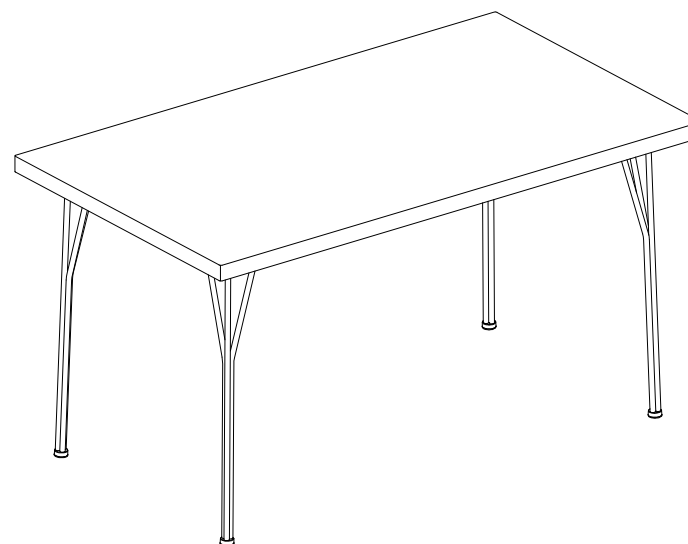

ASSEMBLY INSTRUCTIONS

*** Nu strangeti complet suruburile in timpul asamblarii, doar cand produsul este complet montat ***

8108242 SET MASA+6 SCAUNE AA0242 1C

ASSEMBLY INSTRUCTIONS

*** Nu strangeti complet suruburile in timpul asamblarii, doar cand produsul este complet montat ***

8108242 SET MASA+6 SCAUNE AA0242 1C

Greutatea maxima admisa de scaun este 100kg

A  1PC	B  4PCS	C  6PCS	D  12PCS	E  6PCS
F  6PCS	G M6x40mm  12PCS	H M6x35mm  36PCS	I M6x12mm  28PCS	J 4mm  1PC

Importator. S.C DEDEMAN SRL Str. Alexei Tolstoi, nr.8, 600093, Bacau, Romania Tel: 0040/234/525525 www.dedeman.ro