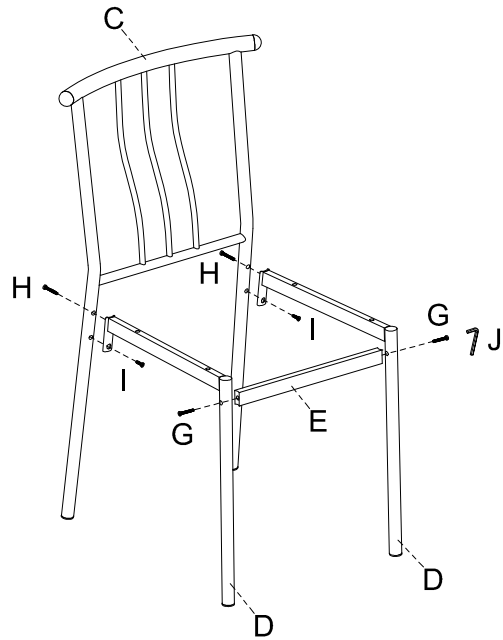

ASSEMBLY INSTRUCTIONS

*** Nu strangeti complet suruburile in timpul asamblarii, doar cand produsul este complet montat ***

8108242 SET MASA+6 SCAUNE AA0242 1C

ASSEMBLY INSTRUCTIONS

*** Nu strangeti complet suruburile in timpul asamblarii, doar cand produsul este complet montat ***

8108242 SET MASA+6 SCAUNE AA0242 1C

Greutatea maxima admisa de scaun este 100kg

A  1PC	B  4PCS	C  6PCS	D  12PCS	E  6PCS
F  6PCS	G M6x40mm  12PCS	H M6x35mm  36PCS	I M6x12mm  28PCS	J 4mm  1PC

Importator. S.C DEDEMAN SRL Str. Alexei Tolstoi, nr.8, 600093, Bacau, Romania Tel: 0040/234/525525 www.dedeman.ro