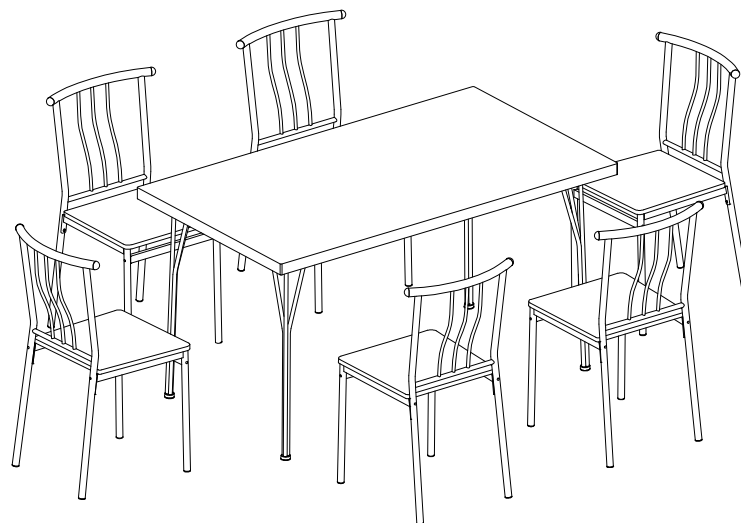

ASSEMBLY INSTRUCTIONS

*** Nu strangeti complet suruburile in timpul asamblarii, doar cand produsul este complet montat ***

8108242 SET MASA+6 SCAUNE AA0242 1C

ASSEMBLY INSTRUCTIONS

*** Nu strangeti complet suruburile in timpul asamblarii, doar cand produsul este complet montat ***

8108242 SET MASA+6 SCAUNE AA0242 1C

Greutatea maxima admisa de scaun este 100kg

A  1PC	B  4PCS	C  6PCS	D  12PCS	E  6PCS
F  6PCS	G M6x40mm  12PCS	H M6x35mm  36PCS	I M6x12mm  28PCS	J 4mm  1PC

Importator. S.C DEDEMAN SRL Str. Alexei Tolstoi, nr.8, 600093, Bacau, Romania Tel: 0040/234/525525 www.dedeman.ro