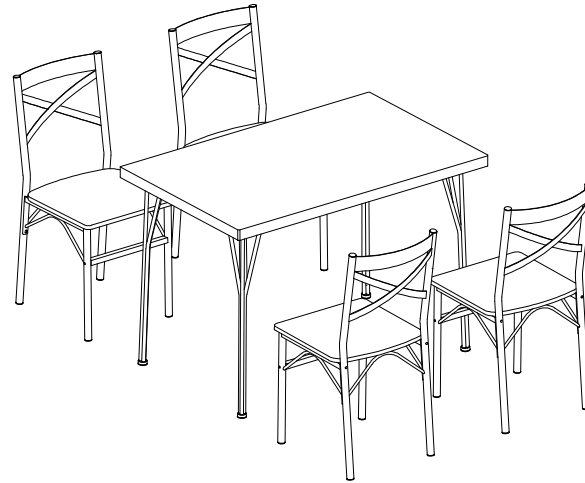

ASSEMBLY INSTRUCTIONS

*** Nu strangeti complet suruburile in timpul asamblarii, doar cand produsul este complet montat ***

8108241 SET MASA+4 SCAUNE AA0240 1C

ASSEMBLY INSTRUCTIONS

*** Nu strangeti complet suruburile in timpul asamblarii, doar cand produsul este complet montat ***

8108241 SET MASA+4 SCAUNE AA0240 1C

Greutatea maxima admisa de scaun este 100kg

A  1PC	B  4PCS	C  4PCS	D  8PCS	E  4PCS	F  4PCS
G M6x45mm  8PCS	H M6x35mm  8PCS	I M6x30mm  16PCS	J M6x12mm  24PCS	K 4mm  1PC	