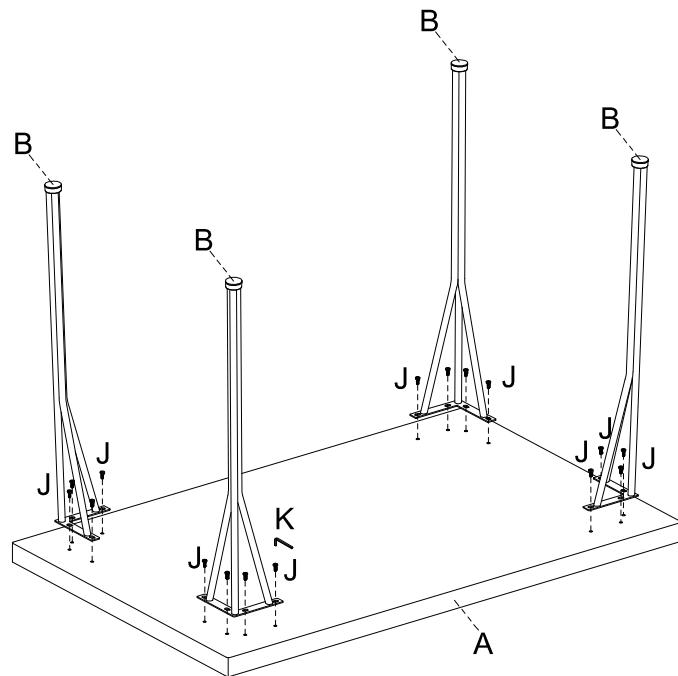

ASSEMBLY INSTRUCTIONS

*** Nu strangeti complet suruburile in timpul asamblarii, doar cand produsul este complet montat ***

8108241 SET MASA+4 SCAUNE AA0240 1C

ASSEMBLY INSTRUCTIONS

*** Nu strangeti complet suruburile in timpul asamblarii, doar cand produsul este complet montat ***

8108241 SET MASA+4 SCAUNE AA0240 1C

Greutatea maxima admisa de scaun este 100kg

A  1PC	B  4PCS	C  4PCS	D  8PCS	E  4PCS	F  4PCS
G M6x45mm  8PCS	H M6x35mm  8PCS	I M6x30mm  16PCS	J M6x12mm  24PCS	K 4mm  1PC	