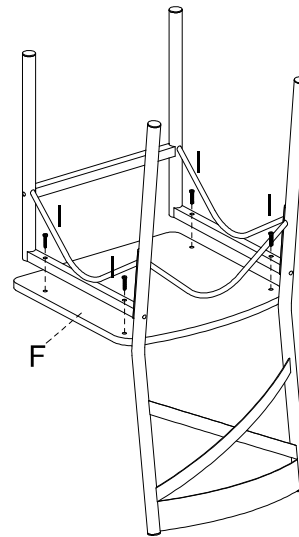

ASSEMBLY INSTRUCTIONS

*** Nu strangeti complet suruburile in timpul asamblarii, doar cand produsul este complet montat ***

8108241 SET MASA+4 SCAUNE AA0240 1C

ASSEMBLY INSTRUCTIONS

*** Nu strangeti complet suruburile in timpul asamblarii, doar cand produsul este complet montat ***

8108241 SET MASA+4 SCAUNE AA0240 1C

Greutatea maxima admisa de scaun este 100kg

A  1PC	B  4PCS	C  4PCS	D  8PCS	E  4PCS	F  4PCS
G M6x45mm  8PCS	H M6x35mm  8PCS	I M6x30mm  16PCS	J M6x12mm  24PCS	K 4mm  1PC	