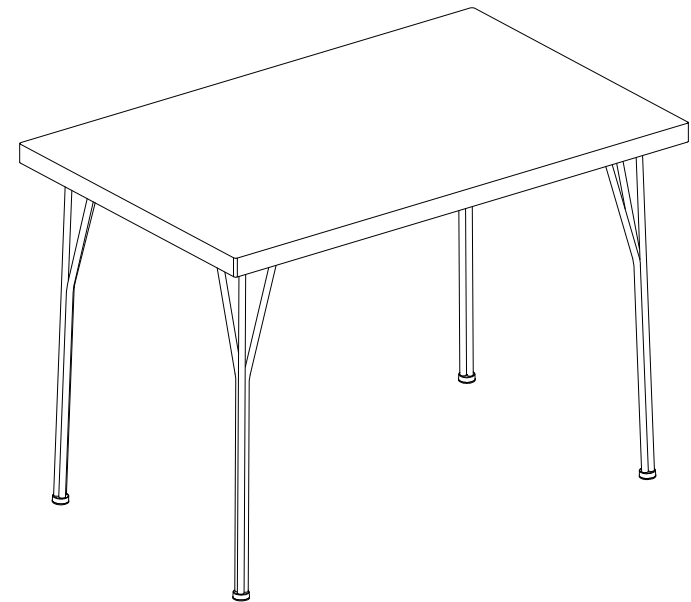

ASSEMBLY INSTRUCTIONS

*** Nu strangeti complet suruburile in timpul asamblarii, doar cand produsul este complet montat ***

8108241 SET MASA+4 SCAUNE AA0240 1C

ASSEMBLY INSTRUCTIONS

*** Nu strangeti complet suruburile in timpul asamblarii, doar cand produsul este complet montat ***

8108241 SET MASA+4 SCAUNE AA0240 1C

Greutatea maxima admisa de scaun este 100kg

A  1PC	B  4PCS	C  4PCS	D  8PCS	E  4PCS	F  4PCS
G M6x45mm  8PCS	H M6x35mm  8PCS	I M6x30mm  16PCS	J M6x12mm  24PCS	K 4mm  1PC	