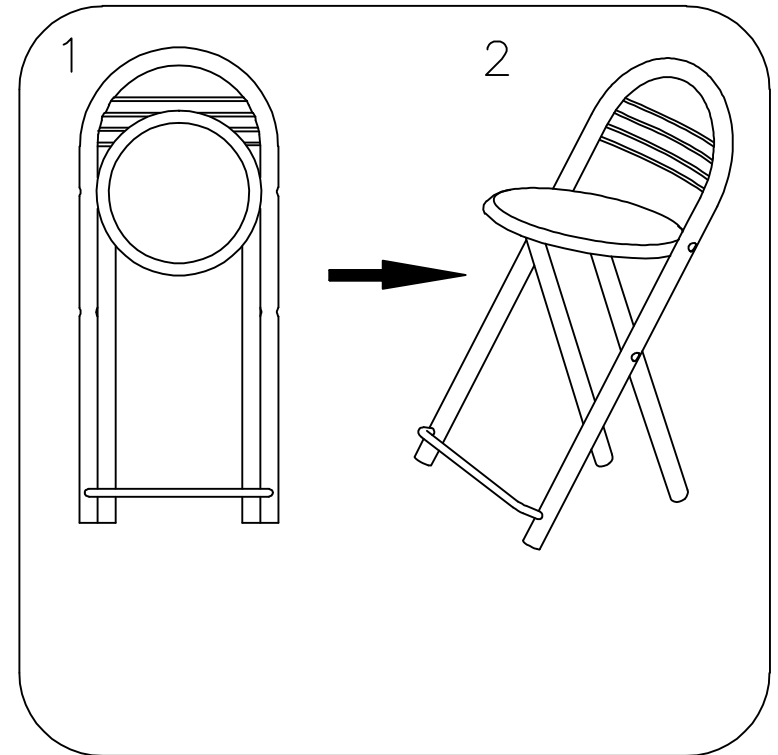

8107809 MASA DEJUN CU 2 SCAUNE XJH-0061B GRI

PARTI COMPONENTE		
A		2 x
B		2 x

SURUBURI		
N		16mm 8x

 
Pentru asamblare aveti nevoie de o surubelnita. Surubelnita nu este inclusa in componenta produsului.

Greutatea maxima admisa 100 kg

Importator: S.C DEDEMAN SRL Str. Alexei Tolstoi, nr.8, 600093, Bacau, Romania Tel: 0040/234/525525 www.dedeman.ro

Made in China

PARTI COMPONENTE

A		1x
B		1x
C		1x
D		1x
E		1x
F		1x
G		2x
H		1x
I		2x

SURUBURI		
J		1x
K		1/4"*65mm 14x
L		1/4"*12mm 8x
M		1/4"*35mm 1x
N		16mm 2x
O		35mm 2x
P		2x
Q		1x
R		1/4"*60mm 1x

Pentru asamblare aveti nevoie de o surubelnita. Surubelnita nu este inclusa in componenta produsului.