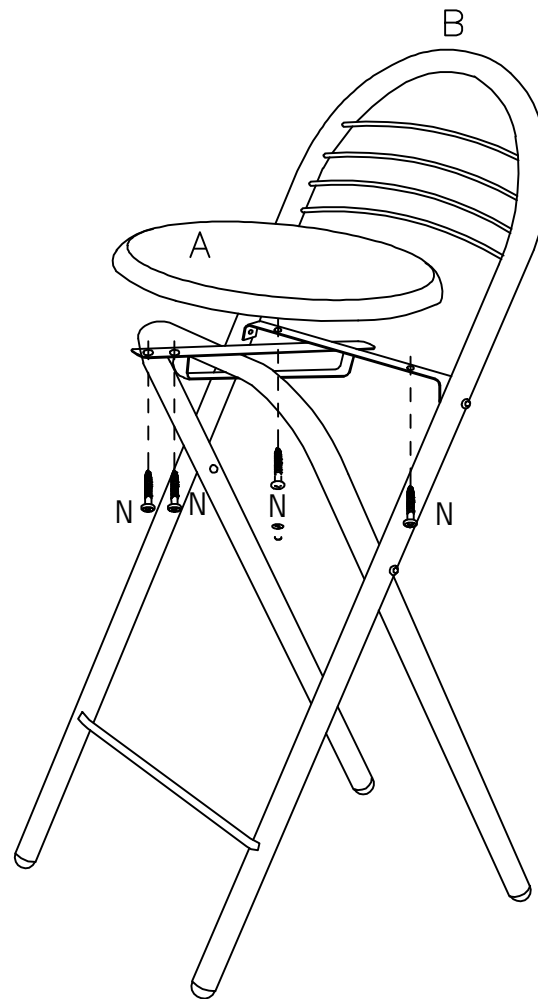

8107809 MASA DEJUN CU 2 SCAUNE XJH-0061B GRI

PARTI COMPONENTE		
A		2 x
B		2 x

SURUBURI		
N		16mm 8x

 
Pentru asamblare aveti nevoie de o surubelnita. Surubelnita nu este inclusa in componenta produsului.

Greutatea maxima admisa 100 kg

Importator: S.C DEDEMAN SRL Str. Alexei Tolstoi, nr.8, 600093, Bacau, Romania Tel: 0040/234/525525 www.dedeman.ro

Made in China

PARTI COMPONENTE

A		1x
B		1x
C		1x
D		1x
E		1x
F		1x
G		2x
H		1x
I		2x

SURUBURI		
J		1x
K		1/4"*65mm 14x
L		1/4"*12mm 8x
M		1/4"*35mm 1x
N		16mm 2x
O		35mm 2x
P		2x
Q		1x
R		1/4"*60mm 1x

Pentru asamblare aveti nevoie de o surubelnita. Surubelnita nu este inclusa in componenta produsului.