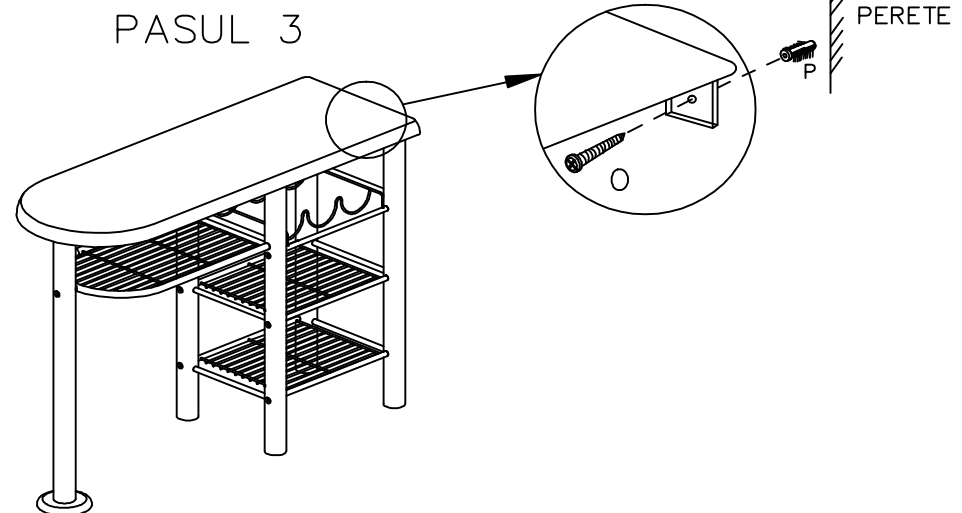

8107809 MASA DEJUN CU 2 SCAUNE XJH-0061B GRI

PARTI COMPONENTE		
A		2 x
B		2 x

SURUBURI		
N		16mm 8x

 
Pentru asamblare aveti nevoie de o surubelnita. Surubelnita nu este inclusa in componenta produsului.

Greutatea maxima admisa 100 kg

Importator: S.C DEDEMAN SRL Str. Alexei Tolstoi, nr.8, 600093, Bacau, Romania Tel: 0040/234/525525 www.dedeman.ro

Made in China

PARTI COMPONENTE

A		1x
B		1x
C		1x
D		1x
E		1x
F		1x
G		2x
H		1x
I		2x

SURUBURI		
J		1x
K		1/4"*65mm 14x
L		1/4"*12mm 8x
M		1/4"*35mm 1x
N		16mm 2x
O		35mm 2x
P		2x
Q		1x
R		1/4"*60mm 1x

Pentru asamblare aveti nevoie de o surubelnita. Surubelnita nu este inclusa in componenta produsului.