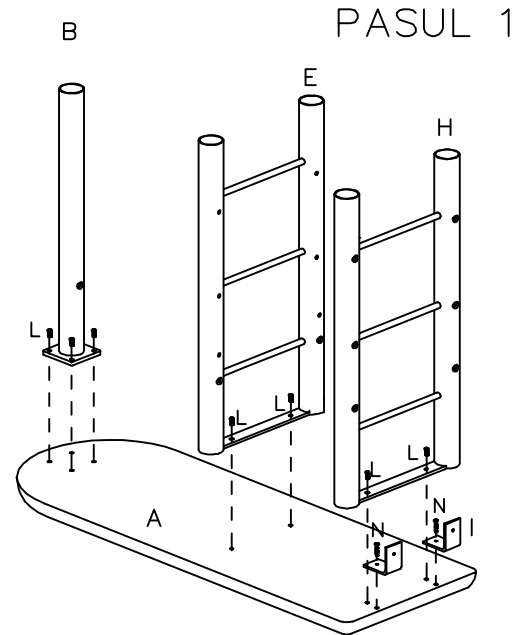

8107809 MASA DEJUN CU 2 SCAUNE XJH-0061B GRI

PARTI COMPONENTE		
A		2 x
B		2 x

SURUBURI		
N		16mm 8x

 
Pentru asamblare aveti nevoie de o surubelnita. Surubelnita nu este inclusa in componenta produsului.

Greutatea maxima admisa 100 kg

Importator: S.C DEDEMAN SRL Str. Alexei Tolstoi, nr.8, 600093, Bacau, Romania Tel: 0040/234/525525 www.dedeman.ro

Made in China

PARTI COMPONENTE

A		1x
B		1x
C		1x
D		1x
E		1x
F		1x
G		2x
H		1x
I		2x

SURUBURI		
J		1x
K		1/4"*65mm 14x
L		1/4"*12mm 8x
M		1/4"*35mm 1x
N		16mm 2x
O		35mm 2x
P		2x
Q		1x
R		1/4"*60mm 1x

Pentru asamblare aveti nevoie de o surubelnita. Surubelnita nu este inclusa in componenta produsului.