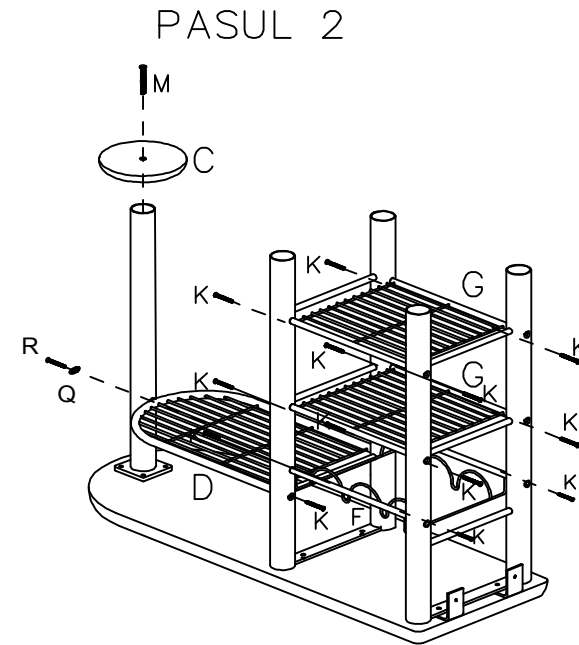

8107809 MASA DEJUN CU 2 SCAUNE XJH-0061B GRI

PARTI COMPONENTE		
A		2 x
B		2 x

SURUBURI		
N		16mm 8x

 
Pentru asamblare aveti nevoie de o surubelnita. Surubelnita nu este inclusa in componenta produsului.

Greutatea maxima admisa 100 kg

Importator: S.C DEDEMAN SRL Str. Alexei Tolstoi, nr.8, 600093, Bacau, Romania Tel: 0040/234/525525 www.dedeman.ro

Made in China

PARTI COMPONENTE

A		1x
B		1x
C		1x
D		1x
E		1x
F		1x
G		2x
H		1x
I		2x

SURUBURI		
J		1x
K		1/4"*65mm 14x
L		1/4"*12mm 8x
M		1/4"*35mm 1x
N		16mm 2x
O		35mm 2x
P		2x
Q		1x
R		1/4"*60mm 1x

Pentru asamblare aveti nevoie de o surubelnita. Surubelnita nu este inclusa in componenta produsului.