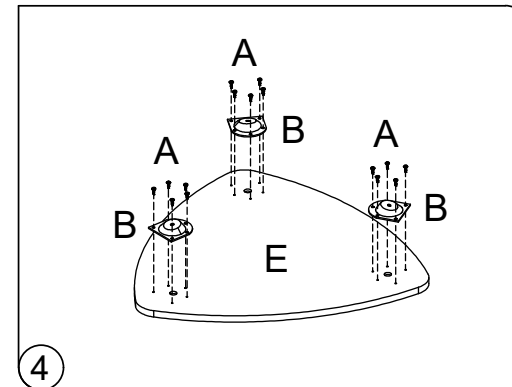

Instrucțiuni de montaj

SET 2 MASUTE ML220550L/ML220550S

8099544
ML220550L/ML220550S

No.	Part	Pcs
A		30
B		6
C		1
D		3
E		1
F		3

Întreținere și curățare
Șterge cu o cârpă umezită în detergent diluat.
Șterge cu o cârpă curată.