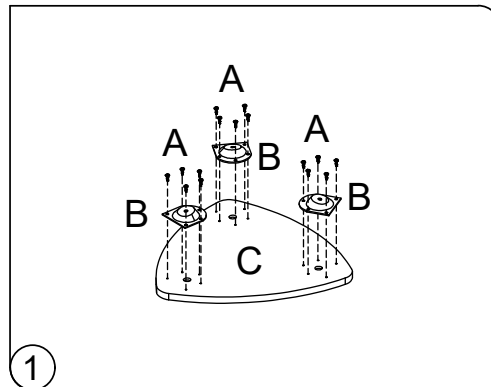

Instrucțiuni de montaj

SET 2 MASUTE ML220550L/ML220550S

8099544
ML220550L/ML220550S

No.	Part	Pcs
A		30
B		6
C		1
D		3
E		1
F		3

Întreținere și curățare
Șterge cu o cârpă umezită în detergent diluat.
Șterge cu o cârpă curată.