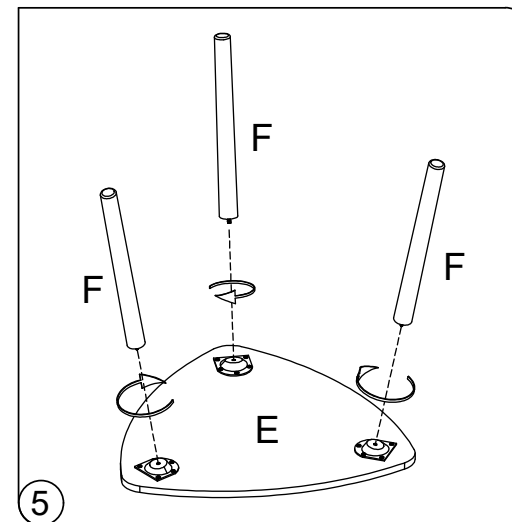

Instrucțiuni de montaj

SET 2 MASUTE ML220550L/ML220550S

8099544
ML220550L/ML220550S

No.	Part	Pcs
A		30
B		6
C		1
D		3
E		1
F		3

Întreținere și curățare
Șterge cu o cârpă umezită în detergent diluat.
Șterge cu o cârpă curată.