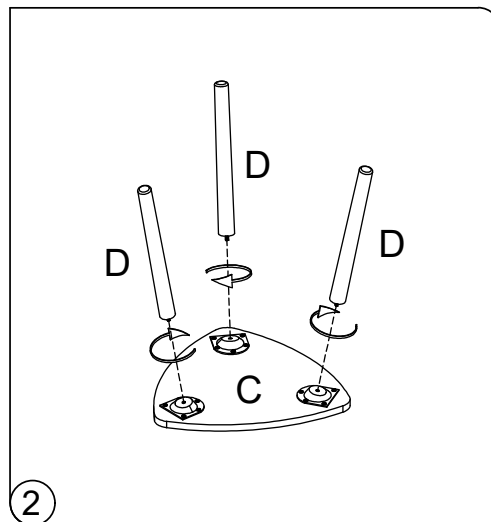

Instrucțiuni de montaj

SET 2 MASUTE ML220550L/ML220550S

8099544
ML220550L/ML220550S

No.	Part	Pcs
A		30
B		6
C		1
D		3
E		1
F		3

Întreținere și curățare
Șterge cu o cârpă umezită în detergent diluat.
Șterge cu o cârpă curată.