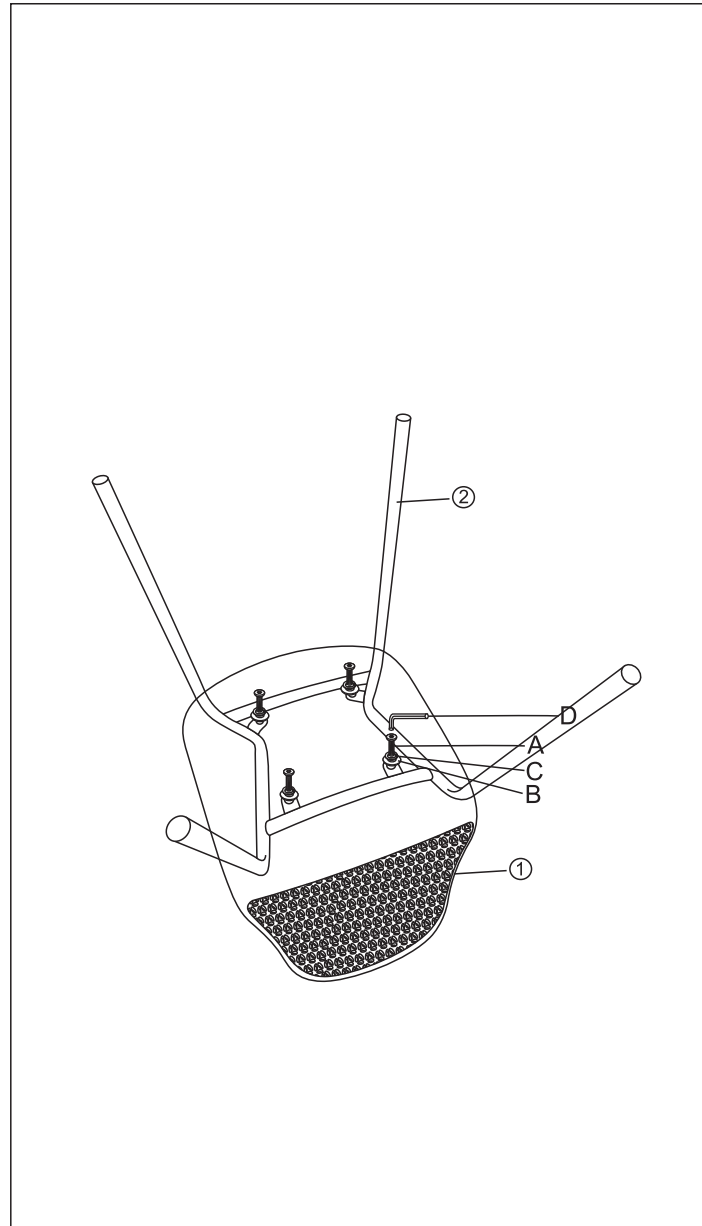

# Instructiuni de montaj

## SCAUN XRB-1018-A NEGRU

8099541  
XRB-1018-A

No.	PART	Pcs
①		1
②		1
A		4
B		4
C		4
D		1

Întreținere și curățare  
Șterge cu o cârpă umezită în detergent diluat.  
Șterge cu o cârpă curată.