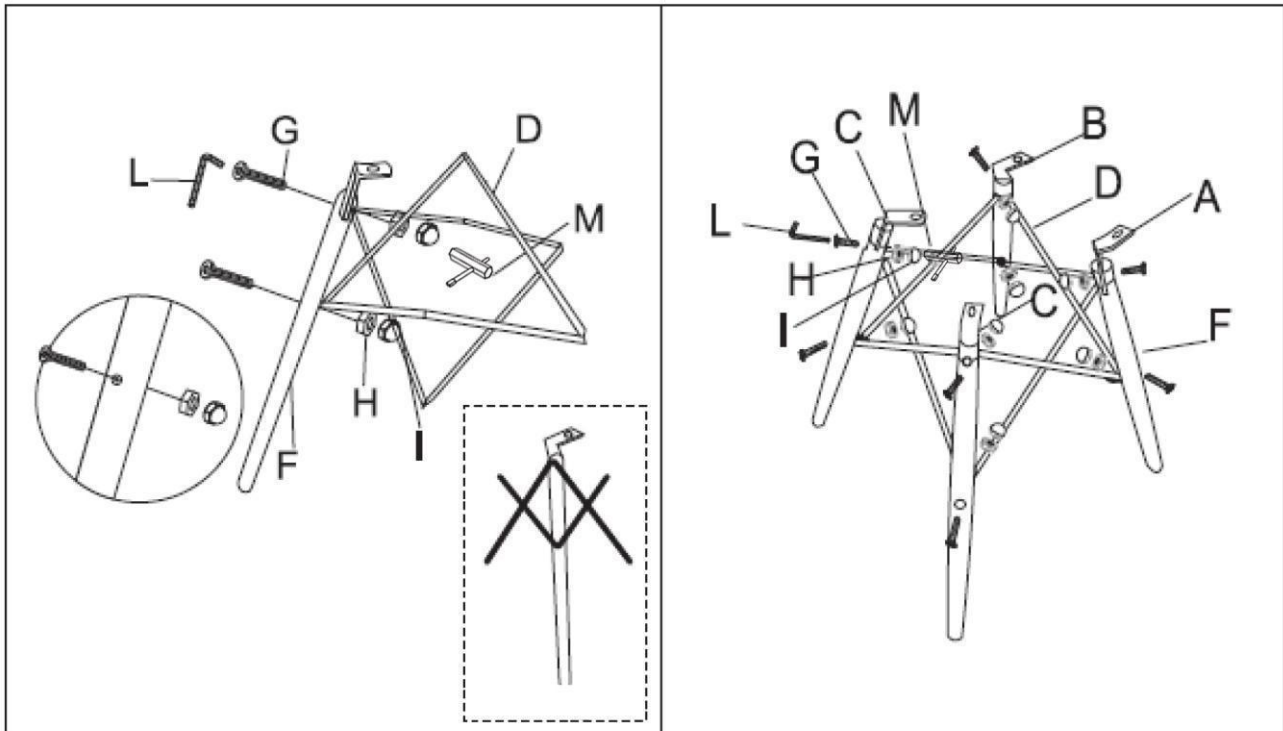

Instructiuni de montaj

8099533

GC-83

SCAUN GC-83W ALB

A		1PCS	F		4PCS	K		4PCS
B		1PCS	G		8PCS(6X35)	L		1PCS
C		2PCS	H		8PCS	M		1PCS
D		1PCS	I		8PCS	O		4PCS
E		1PCS	J		4PCS(6X16)			