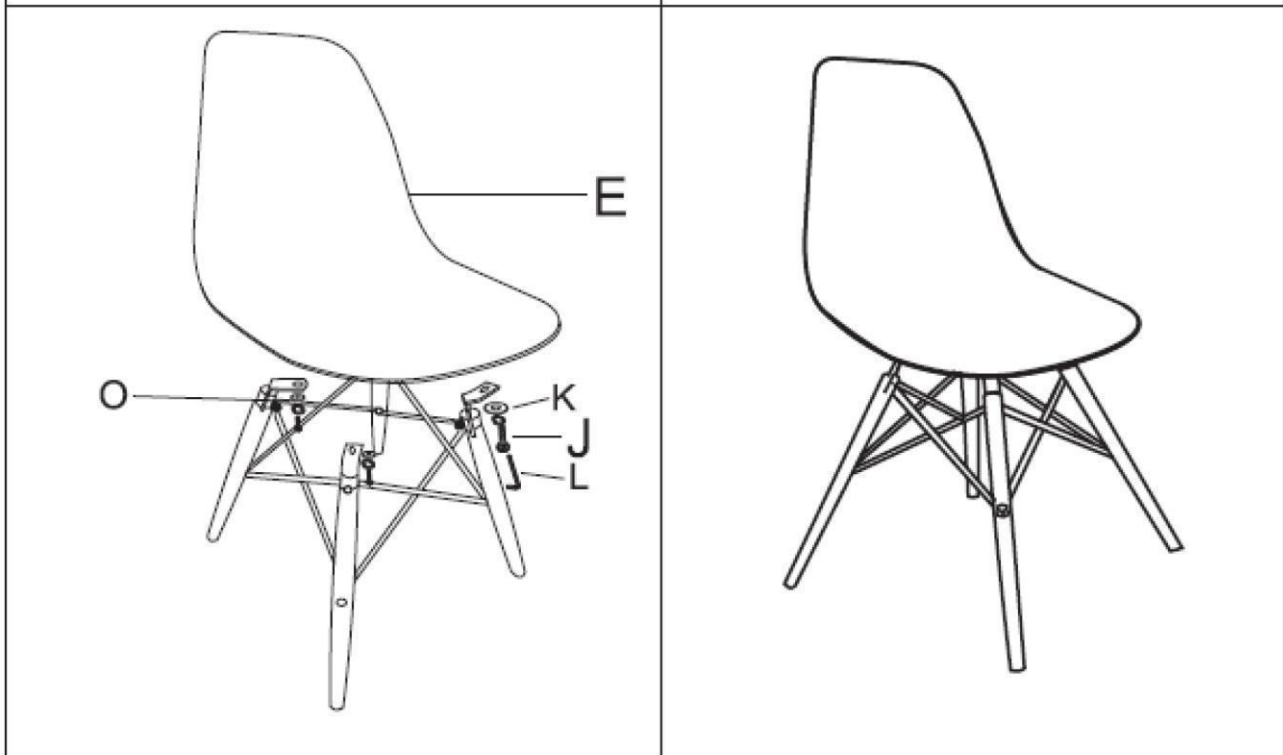

Instructiuni de montaj

8099533

GC-83

SCAUN GC-83W ALB

A		1PCS	F		4PCS	K		4PCS
B		1PCS	G		8PCS(6X35)	L		1PCS
C		2PCS	H		8PCS	M		1PCS
D		1PCS	I		8PCS	O		4PCS
E		1PCS	J		4PCS(6X16)			