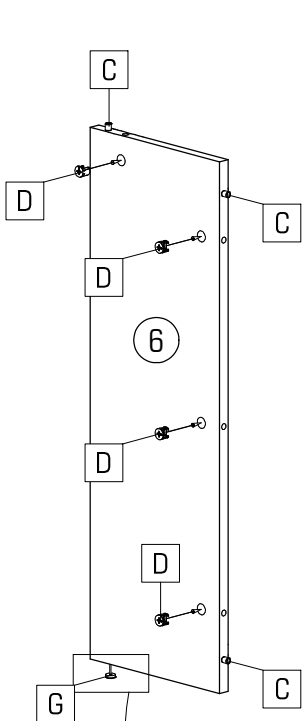

# ABES

Art.-Nr.

302 410  
302 413

	1100
	752
	550
	mm

1/4  
VO

ID	EE	ID	Dimensions	Quantity	Ratio
18383	(2)	228*300*16	3x	1/1	
18384	(3)	228*272*16	3x	1/1	
18385	(4)	550*302*16	3x	1/1	
18386	(5)	730*546*16	1x	1/1	
18387	(6)	730*242*16	1x	1/1	
18388	(7)	1100*550*16	1x	1/1	

Icon	Part	Quantity	Part	Quantity	Part	Quantity	Part	Quantity	Part	Quantity	Part	Quantity
	A	12x	B	6x	C	17x	D	18x	E	18x	F	12x
c.1/1											G	3x
											H	4x
											J	1x

# 2/4 ABES

				
C 17x	D 18x	E 18x	G 3x	H 4x

	Ø7x50
F	4x

	Ø7x50
F	8x

# ABES

Art.-Nr.

302 410  
302 413

↔	1100
↕	752
↗	550
	mm

1/4  
VO

ID	EE	ID	Dimensions	Quantity	Ratio
18383	②	228*300*16	3x	1/1	
18384	③	228*272*16	3x	1/1	
18385	④	550*302*16	3x	1/1	
18386	⑤	730*546*16	1x	1/1	
18387	⑥	730*242*16	1x	1/1	
18388	⑦	1100*550*16	1x	1/1	