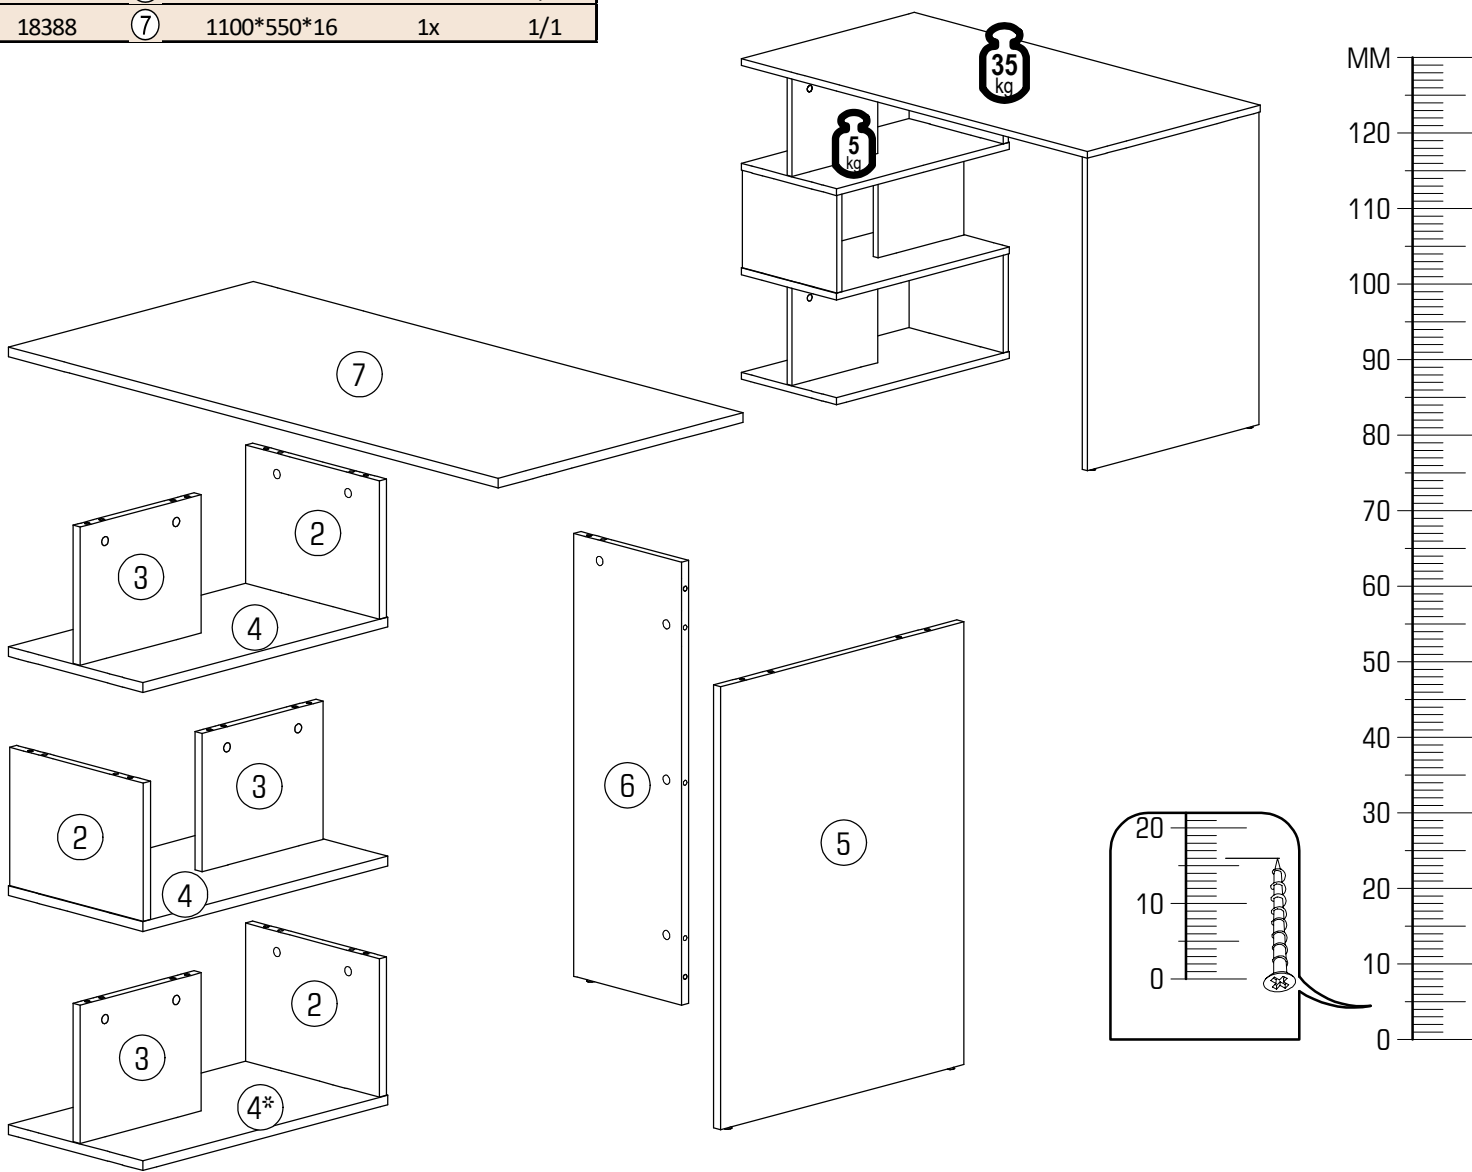

# ABES

Art.-Nr.

302 410  
302 413

	1100
	752
	550
	mm

1/4  
VO

ID	EE	ID	Dimensions	Quantity	Ratio
18383	(2)	228*300*16	3x	1/1	
18384	(3)	228*272*16	3x	1/1	
18385	(4)	550*302*16	3x	1/1	
18386	(5)	730*546*16	1x	1/1	
18387	(6)	730*242*16	1x	1/1	
18388	(7)	1100*550*16	1x	1/1	

Icon	Part	Quantity	Part	Quantity	Part	Quantity	Part	Quantity	Part	Quantity	Part	Quantity
	A	12x	B	6x	C	17x	D	18x	E	18x	F	12x
c.1/1											G	3x
											H	4x
											J	1x

# 2/4 ABES

				
C 17x	D 18x	E 18x	G 3x	H 4x

	Ø7x50
F	4x

	Ø7x50
F	8x

# ABES

Art.-Nr.

302 410  
302 413

↔	1100
↕	752
↗	550
	mm

1/4  
VO

ID	EE	ID	Dimensions	Quantity	Ratio
18383	②	228*300*16	3x	1/1	
18384	③	228*272*16	3x	1/1	
18385	④	550*302*16	3x	1/1	
18386	⑤	730*546*16	1x	1/1	
18387	⑥	730*242*16	1x	1/1	
18388	⑦	1100*550*16	1x	1/1	