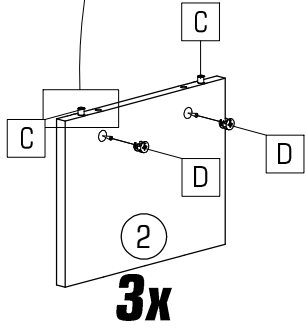

2/4 ABES

C 17x	D 18x	E 18x	G 3x	H 4x