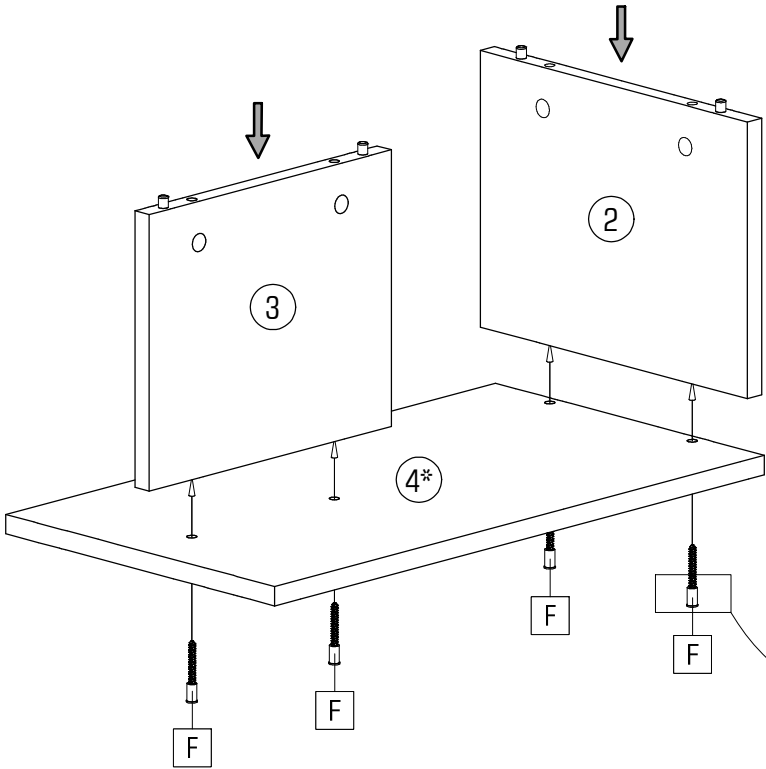

# ABES

Art.-Nr.

302 410  
302 413

↔	1100
↕	752
↗	550
	mm

1/4  
VO

ID	EE	ID	Dimensions	Quantity	Ratio
18383	②	228*300*16	3x	1/1	
18384	③	228*272*16	3x	1/1	
18385	④	550*302*16	3x	1/1	
18386	⑤	730*546*16	1x	1/1	
18387	⑥	730*242*16	1x	1/1	
18388	⑦	1100*550*16	1x	1/1	

Icon	Part	Quantity	Part	Quantity	Part	Quantity	Part	Quantity	Part	Quantity	Part	Quantity
✂	A	12x	B	6x	C	17x	D	18x	E	18x	F	12x
c.1/1									G	3x	H	4x
									I	3x	J	1x

# 2/4 ABES

				
C 17x	D 18x	E 18x	G 3x	H 4x

	Ø7x50
F	4x

	Ø7x50
F	8x