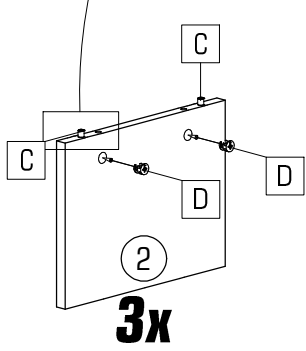

2/4 ABES

C 17x	D 18x	E 18x	G 3x	H 4x