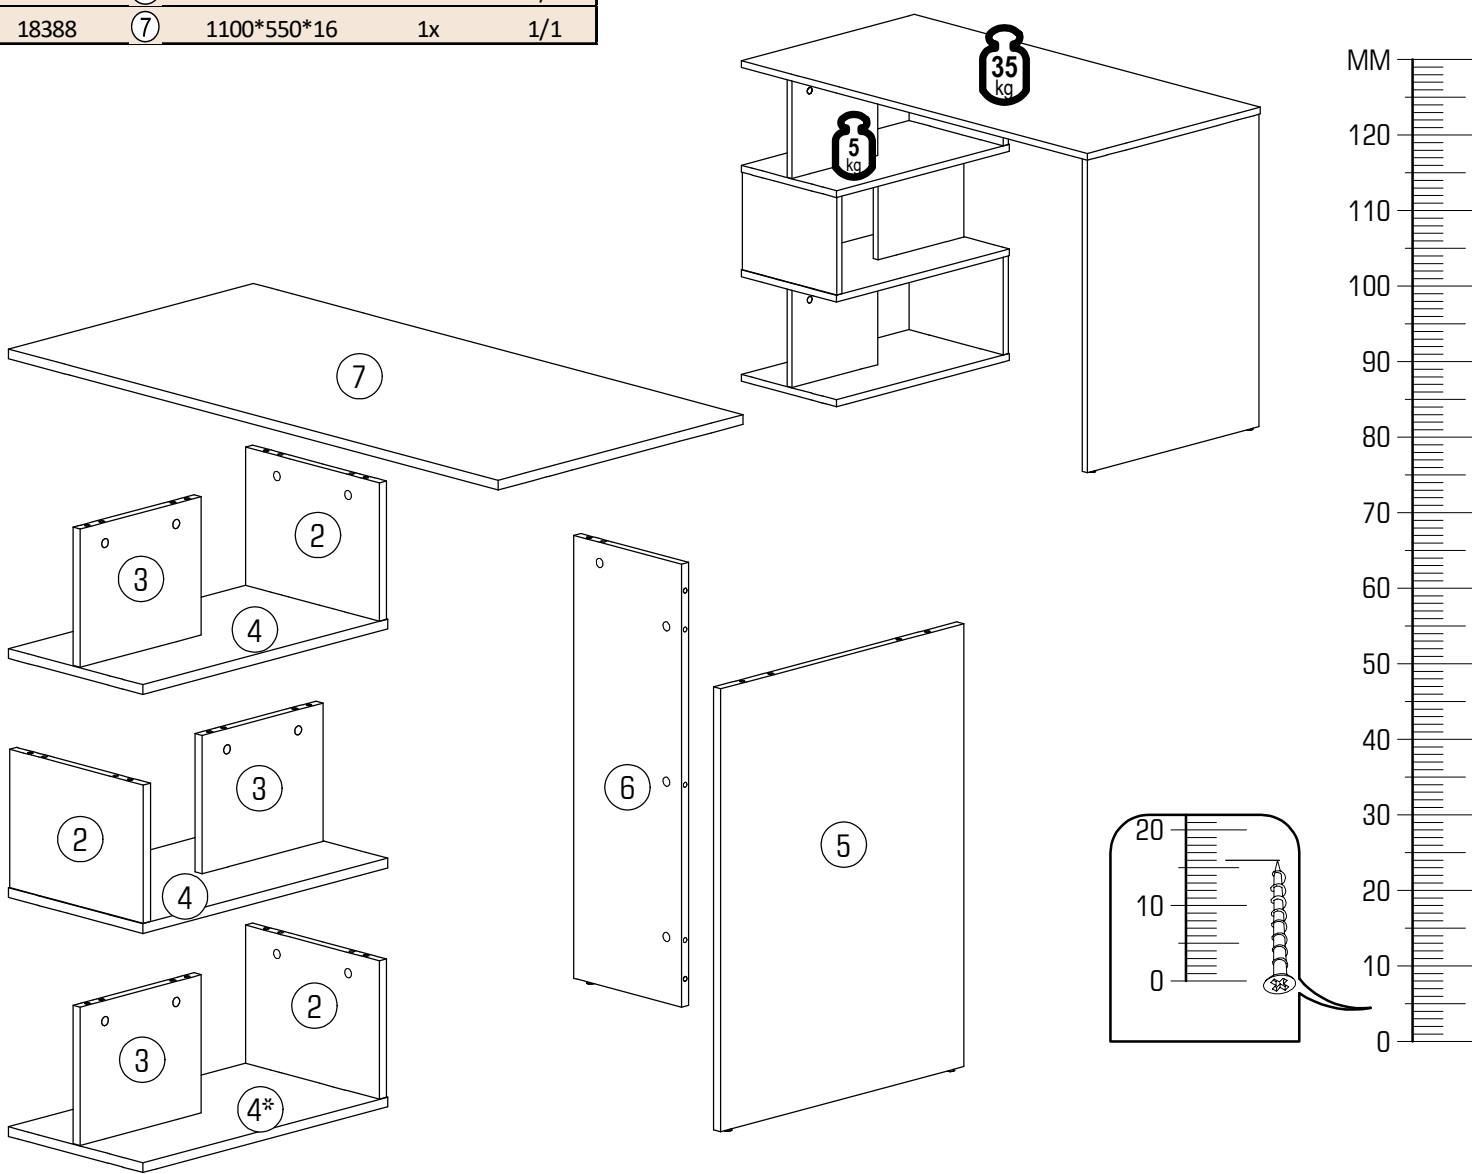

# ABES

Art.-Nr.

302 410  
302 413

↔	1100
↕	752
↗	550
	mm

1/4  
VO

ID	EE	ID	Dimensions	Quantity	Ratio
18383	②	228*300*16	3x	1/1	
18384	③	228*272*16	3x	1/1	
18385	④	550*302*16	3x	1/1	
18386	⑤	730*546*16	1x	1/1	
18387	⑥	730*242*16	1x	1/1	
18388	⑦	1100*550*16	1x	1/1	

Icon	Part	Quantity	Part	Quantity	Part	Quantity	Part	Quantity	Part	Quantity	Part	Quantity
✂	A	12x	B	6x	C	17x	D	18x	E	18x	F	12x
c.1/1									G	3x	H	4x
									I	3x	J	1x

# 2/4 ABES

				
C 17x	D 18x	E 18x	G 3x	H 4x

	Ø7x50
F	4x

	Ø7x50
F	8x