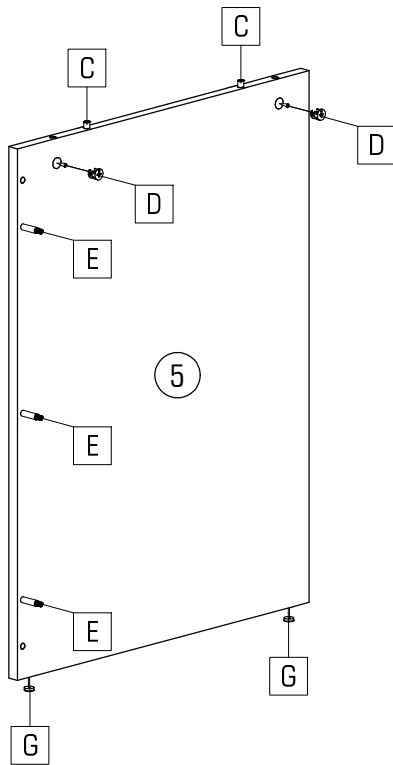

# 2/4 ABES

				
C 17x	D 18x	E 18x	G 3x	H 4x

	Ø7x50
F	4x

	Ø7x50
F	8x

# ABES

Art.-Nr.

302 410  
302 413

↔	1100
↕	752
↗	550
	mm

1/4  
VO

ID	EE	ID	Dimensions	Quantity	Ratio
18383	②	228*300*16	3x	1/1	
18384	③	228*272*16	3x	1/1	
18385	④	550*302*16	3x	1/1	
18386	⑤	730*546*16	1x	1/1	
18387	⑥	730*242*16	1x	1/1	
18388	⑦	1100*550*16	1x	1/1	

Icon	Part	Quantity	Part	Quantity	Part	Quantity	Part	Quantity	Part	Quantity	Part	Quantity
✂	A	12x	B	6x	C	17x	D	18x	E	18x	F	12x
c.1/1									G	3x	H	4x
									I	3x	J	1x