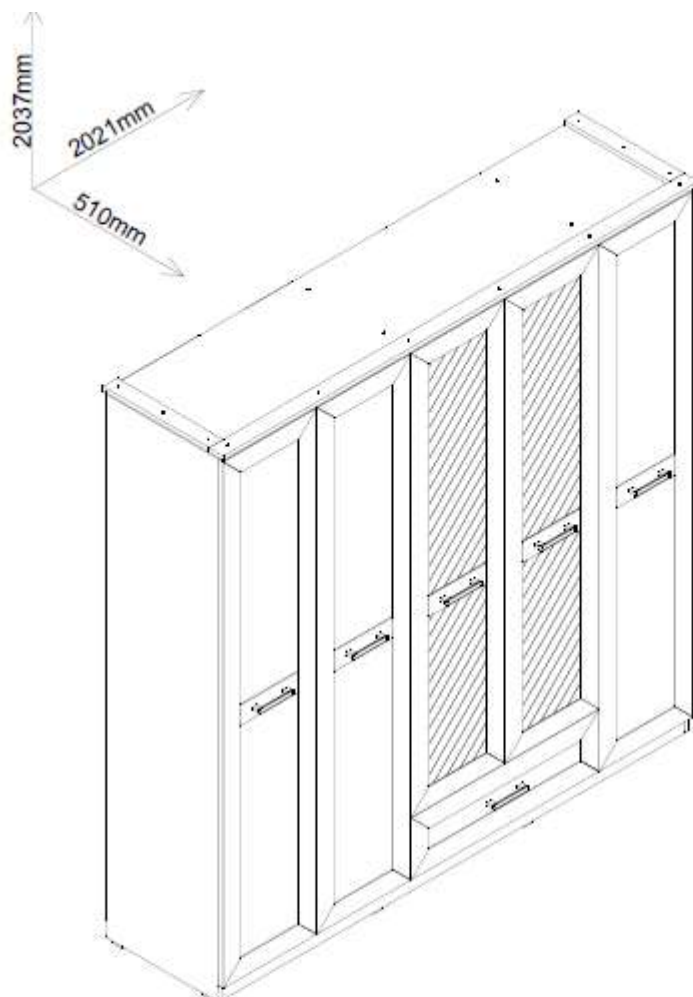

## DORMITOR ADAM – DULAP D5

- Materiale:
- Placi din aschii de lemn (PAL), melminate de grosime = 16 mm
  - Placi din fibre de lemn de inalta densitate (HDF) de grosime = 3 mm
  - Front PAL cu profil MDF si oglinda
  - Cant ABS 0.5 mm
  - Picior baza plastic
  - Balamale aruncatoare
  - Glisiere metalice
  - Manere din material plastic
  - Elemente de imbinare din lemn si metalice
  - Bara de haine