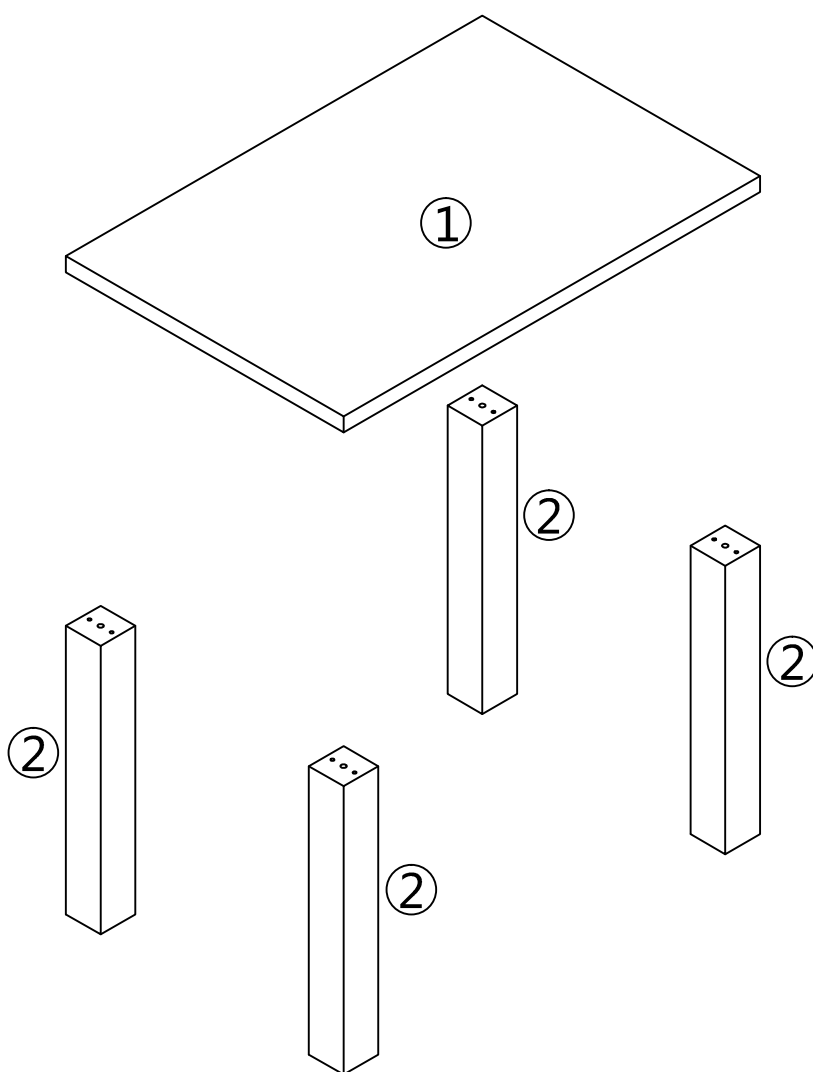

Montážny návod - ASPER NEW DT8011-120 140

Ax4	Bx4	Cx4	Dx8	Ex1	Fx4
					
M8x730	M8	M8			

1

2

3

4