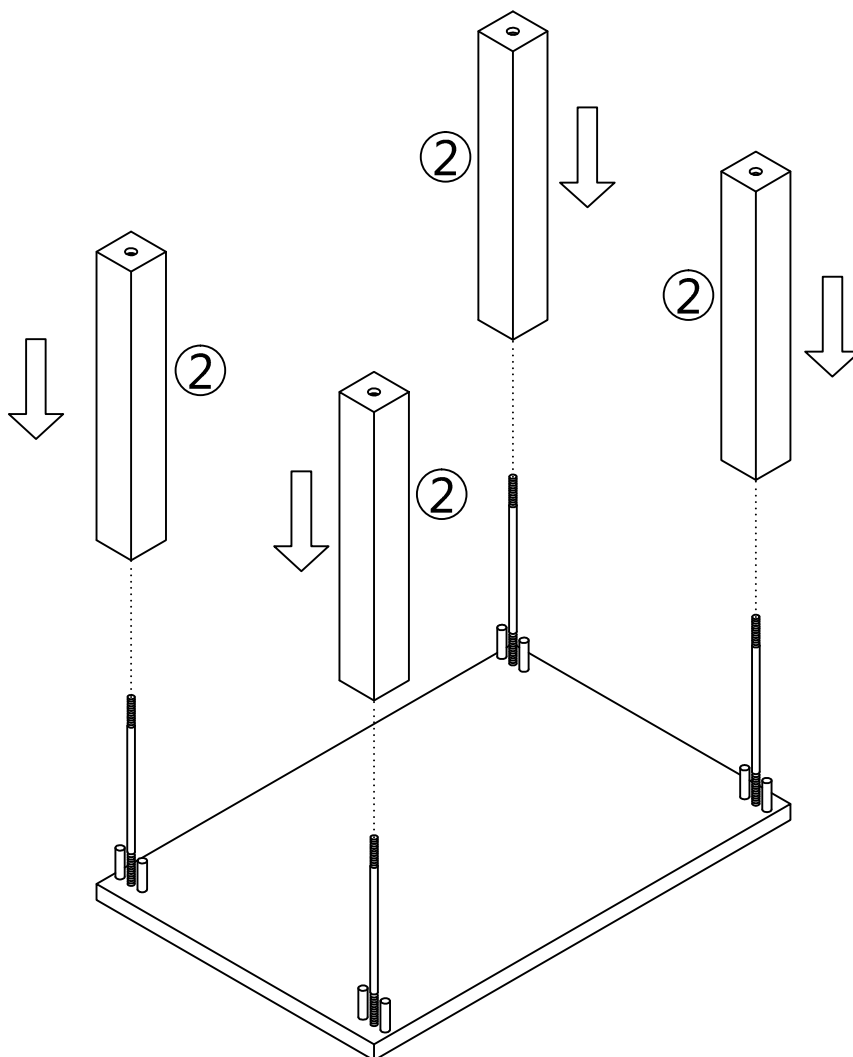

Montážny návod - ASPER NEW DT8011-120 140

Ax4	Bx4	Cx4	Dx8	Ex1	Fx4
					
M8x730	M8	M8			

1

2

3

4