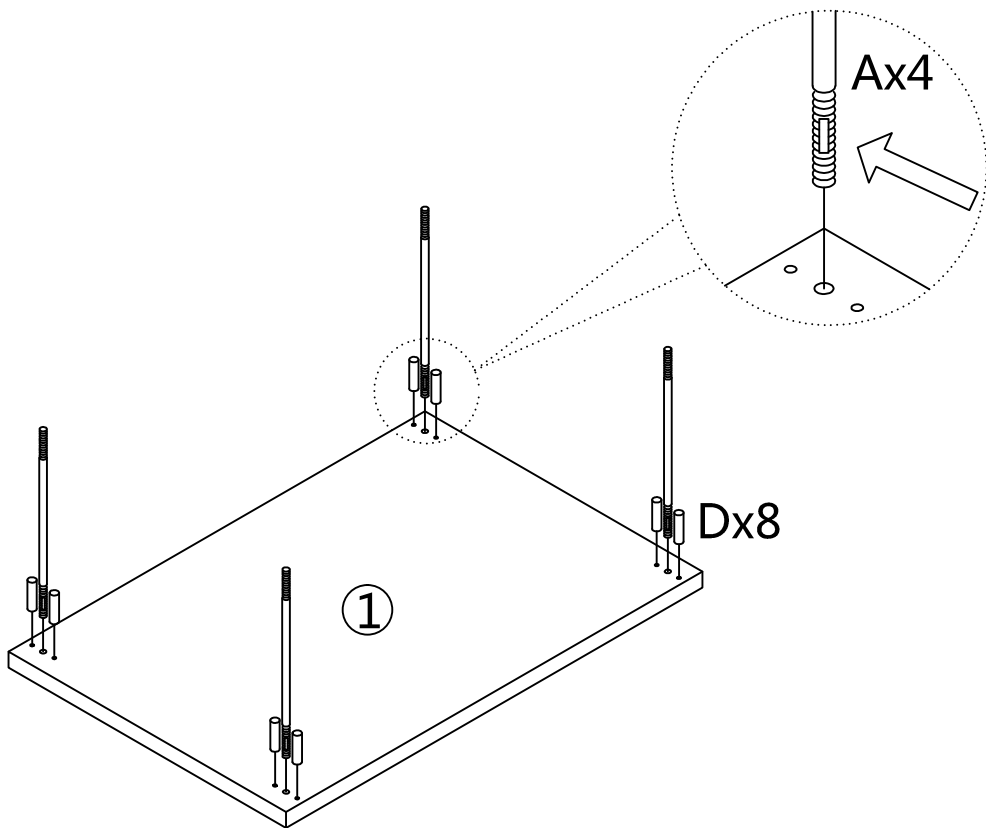

Montážny návod - ASPER NEW DT8011-120 140

Ax4	Bx4	Cx4	Dx8	Ex1	Fx4
					
M8x730	M8	M8			

1

2

3

4