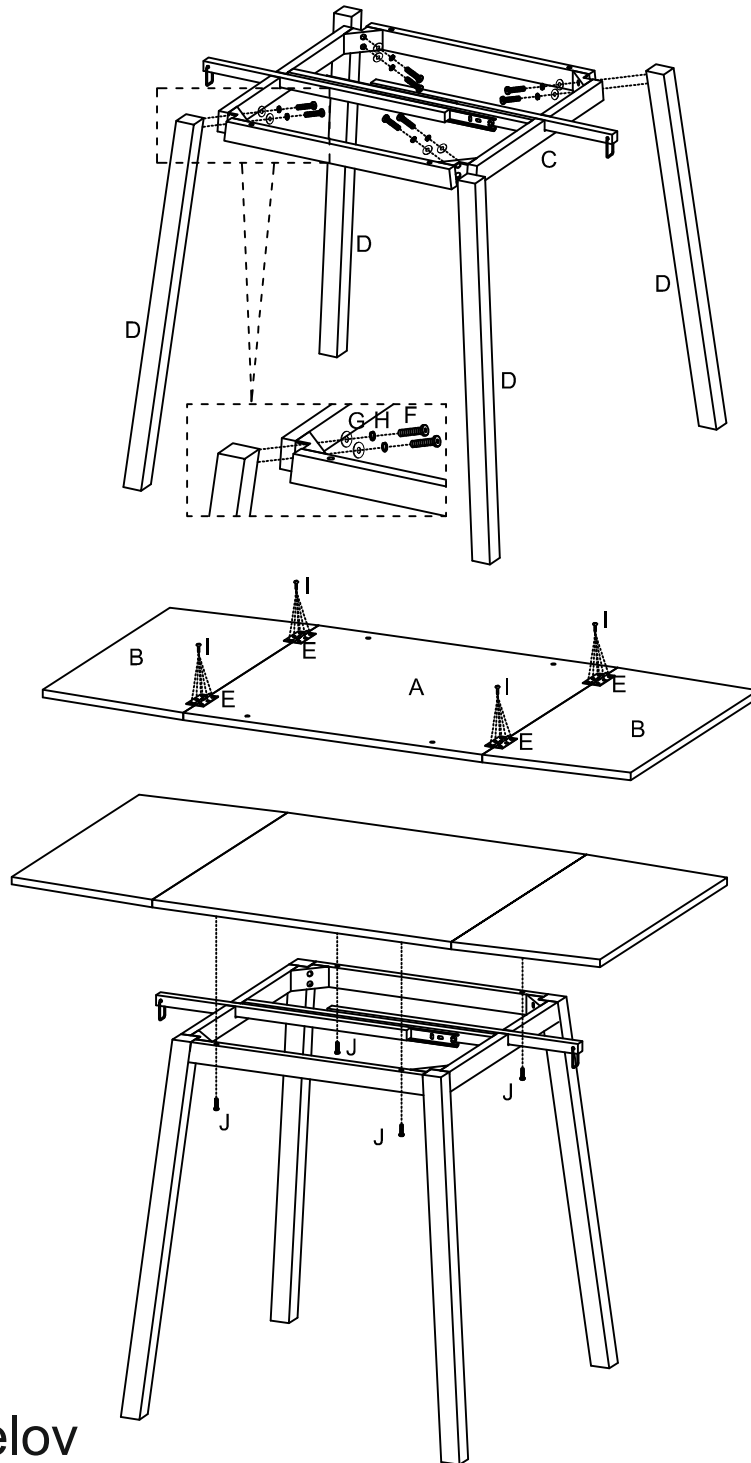

MAURO DR-D-5534

Zoznam dielov

| | | | |
|--|---|---|--|
|  A x 1KS |  B x 2KS |  C x 1KS |  D x 4KS |
|  E x 4KS |  M8 x 50mm F x 8KS |  G x 8KS |  H x 8KS |
|  M4 x 12mm I x 24KS |  M6 x 50mm J x 4KS |  K x 4KS |  L x 4KS |