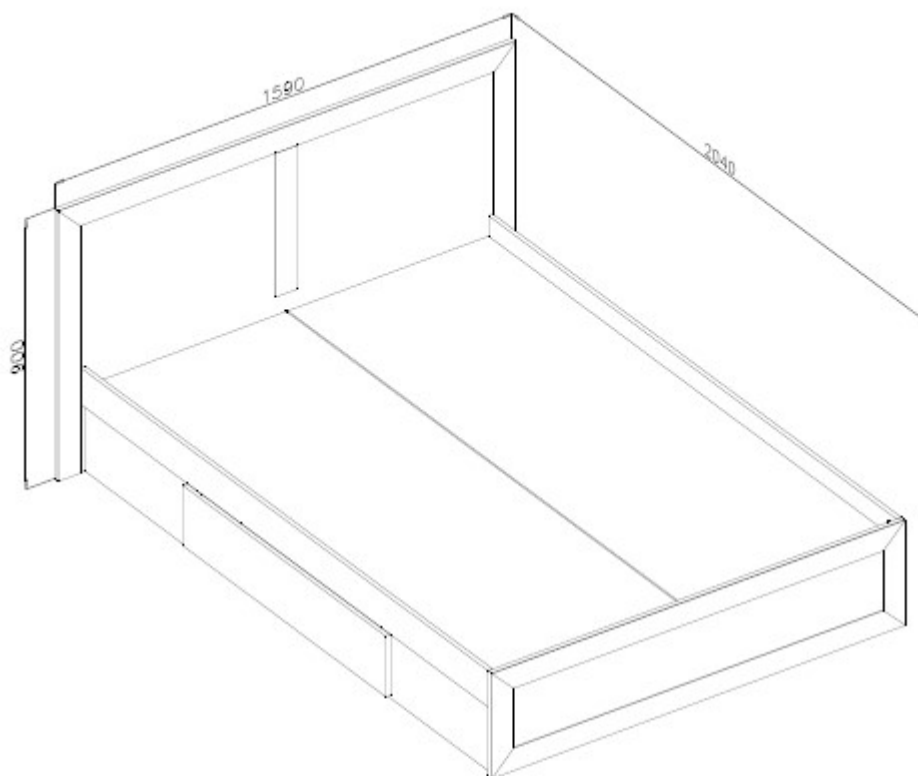

DORMITOR ADAM – PAT

- Materiale: – Placi din aschii de lemn (PAL), melminate de grosime = 16 mm
- Front PAL cu profil MDF
 - Cant ABS 0.5 mm
 - Rotila sertar $\varnothing 25$ mm
 - Elemente de imbinare din lemn si metalice