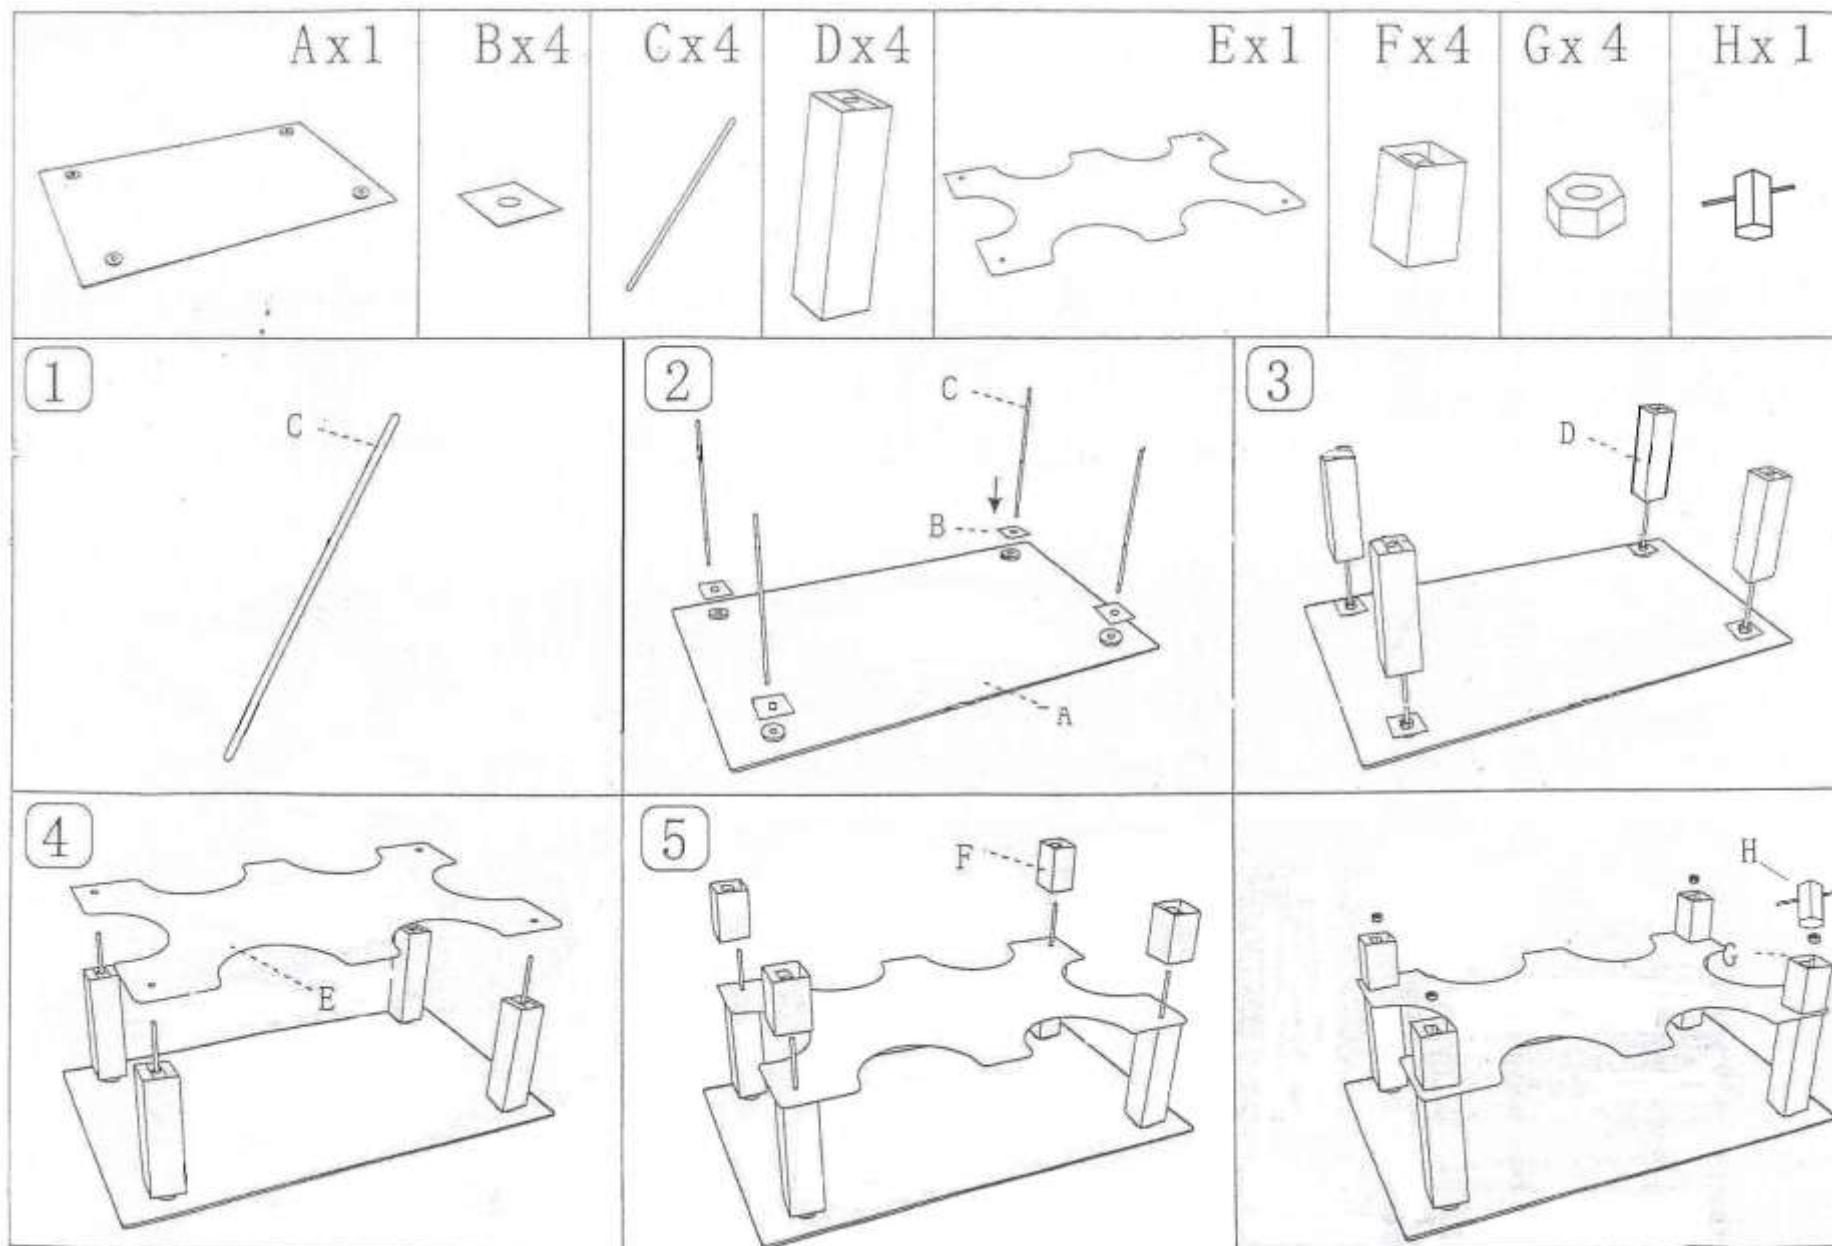

INSTRUCȚIUNI DE ASAMBLARE: SET MASĂ CAFEA 7 PIESE
ÖSSZESZERELÉSI ÚTMUTATÓ: 6 ÜLŐKÉS KÁVÉZÓ SZETT

RO

Vă rugăm citiți cu atenție instrucțiunile de asamblare, apoi îndepărtați ambalajul produsului. Pregătiți instrumentele necesare și piesele componente. Asigurați-vă că acestea sunt disponibile pentru asamblare. Așezați piesele pe o suprafață curată, moale, pentru a evita eventualele deteriorări.

ATENȚIE!

Nu strângeți complet șuruburile în timpul asamblării, doar când produsul este complet asamblat. Nu lăsați piesele la îndemână copiilor.

HU

Kérjük olvassa el figyelmesen a szerelési útmutatót, majd távolítsa el a termék belső csomagolását is. Készítse elő a szükséges szerszámokat és a csomagolásban lévő alkatrészeket, csavarokat, győződjön meg róla, hogy minden rendelkezésére áll az összeszereléshez. Az alkatrészeket helyezze egy tiszta, puha felületre, hogy elkerülje az esetleges sérüléseket, karcosodásokat.

FIGYELEM!

AZ ÖSSZEÁLLÍTÁSKOR NE HÚZZA MEG TELJESEN A CSAVAROKAT, CSAK AMIKOR A TERMÉKET MÁRKÉSZRE ÖSSZEÁLLÍTOTTA, ELKERÜLVE EZZEL, HOGY A CSAVARMENET ÁTSAKADJON. KÉRJÜK FIGYELJEN, HOGY ALKATRÉSZEK, CSAVAROK GYERMEK KEZÉBE NE KERÜLJENEK.