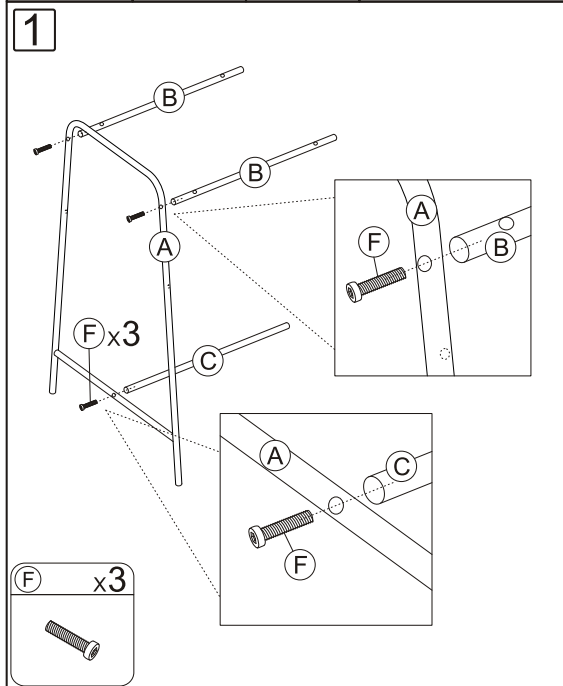

LEA ESTAS INSTRUCCIONES ANTES DE ENSAMBLAR EL PRODUCTO Y CONSERVE PARA FUTURAS REFERENCIAS.

Ax2	Bx2	Cx1	Dx1	Ex1	Fx6	Gx4	Hx1

ADVERTENCIA:

- No pararse sobre el PRODUCTO
- No utilizar el PRODUCTO a menos que todos sus tornillos tuercas y aditamentos estén firmemente asegurados
- Checar al menos cada cuatro meses que todos los tornillos, tuercas y aditamentos del PRODUCTO estén firmemente asegurados
- Dejar de usar el producto si le faltan partes, están rotas, dañadas o desgastadas hasta que estas sean reparadas
- No seguir las indicaciones anteriores, puede resultar en algún accidente serio

Marca: FURNITURER
 Modelo: BRISSETT
 Producto: JUEGO DE MESAS CAFÉ
 Hecho en China

Importador: Yata Products de México SA de CV
 Londres 253 - 301 Dep, Col. Juárez, C.P. 06600
 Cuauhtémoc, Ciudad de México, México, RFC: YPM070903MX9
 Instrucciones de cuidado: Limpiar con un trapo húmedo