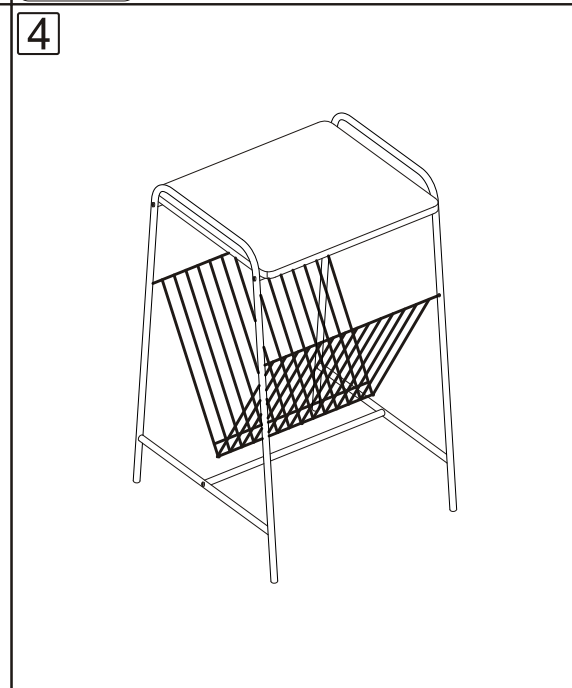

LEA ESTAS INSTRUCCIONES ANTES DE ENSAMBLAR EL PRODUCTO Y CONSERVE PARA FUTURAS REFERENCIAS.

Ax2	Bx2	Cx1	Dx1	Ex1	Fx6	Gx4	Hx1

ADVERTENCIA:

- No pararse sobre el PRODUCTO
- No utilizar el PRODUCTO a menos que todos sus tornillos tuercas y aditamentos estén firmemente asegurados
- Checar al menos cada cuatro meses que todos los tornillos, tuercas y aditamentos del PRODUCTO estén firmemente asegurados
- Dejar de usar el producto si le faltan partes, están rotas, dañadas o desgastadas hasta que estas sean reparadas
- No seguir las indicaciones anteriores, puede resultar en algún accidente serio

Marca: FURNITURER
 Modelo: BRISSETT
 Producto: JUEGO DE MESAS CAFÉ
 Hecho en China

Importador: Yata Products de México SA de CV
 Londres 253 - 301 Dep, Col. Juárez, C.P. 06600
 Cuauhtémoc, Ciudad de México, México, RFC: YPM070903MX9
 Instrucciones de cuidado: Limpiar con un trapo húmedo