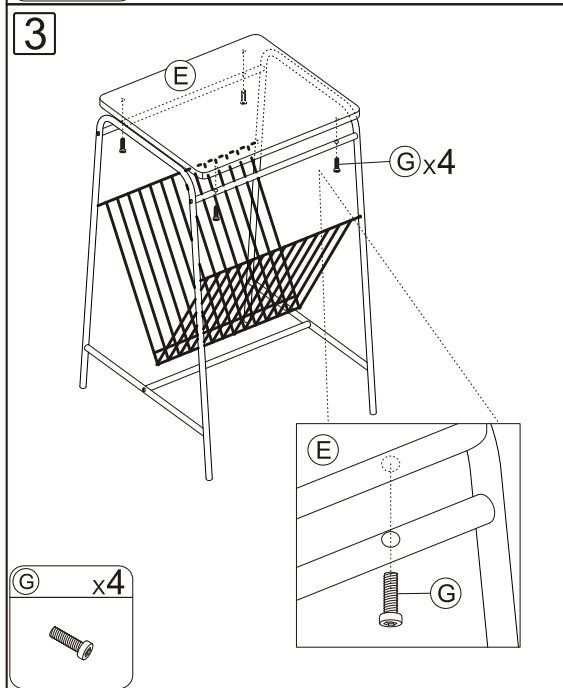

LEA ESTAS INSTRUCCIONES ANTES DE ENSAMBLAR EL PRODUCTO Y CONSERVE PARA FUTURAS REFERENCIAS.

Ax2	Bx2	Cx1	Dx1	Ex1	Fx6	Gx4	Hx1

ADVERTENCIA:

- No pararse sobre el PRODUCTO
- No utilizar el PRODUCTO a menos que todos sus tornillos tuercas y aditamentos estén firmemente asegurados
- Checar al menos cada cuatro meses que todos los tornillos, tuercas y aditamentos del PRODUCTO estén firmemente asegurados
- Dejar de usar el producto si le faltan partes, están rotas, dañadas o desgastadas hasta que estas sean reparadas
- No seguir las indicaciones anteriores, puede resultar en algún accidente serio

Marca: FURNITURER
 Modelo: BRISSETT
 Producto: JUEGO DE MESAS CAFÉ
 Hecho en China

Importador: Yata Products de México SA de CV
 Londres 253 - 301 Dep, Col. Juárez, C.P. 06600
 Cuauhtémoc, Ciudad de México, México, RFC: YPM070903MX9
 Instrucciones de cuidado: Limpiar con un trapo húmedo