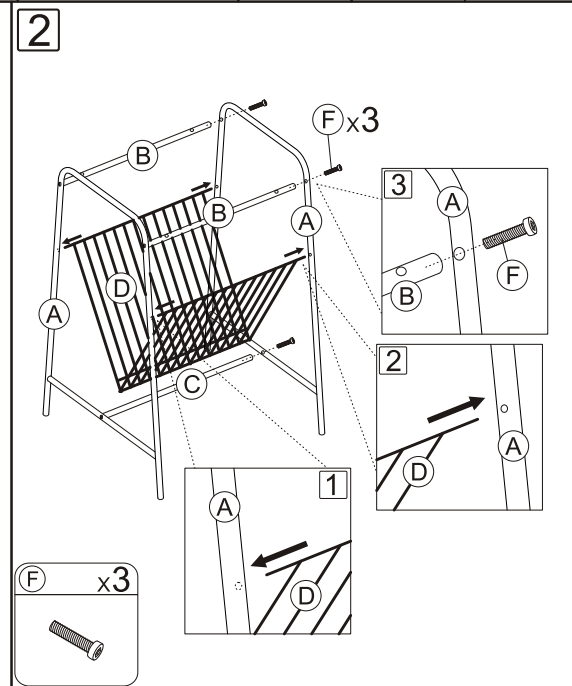

LEA ESTAS INSTRUCCIONES ANTES DE ENSAMBLAR EL PRODUCTO Y CONSERVE PARA FUTURAS REFERENCIAS.

Ax2	Bx2	Cx1	Dx1	Ex1	Fx6	Gx4	Hx1

ADVERTENCIA:

- No pararse sobre el PRODUCTO
- No utilizar el PRODUCTO a menos que todos sus tornillos tuercas y aditamentos estén firmemente asegurados
- Checar al menos cada cuatro meses que todos los tornillos, tuercas y aditamentos del PRODUCTO estén firmemente asegurados
- Dejar de usar el producto si le faltan partes, están rotas, dañadas o desgastadas hasta que estas sean reparadas
- No seguir las indicaciones anteriores, puede resultar en algún accidente serio

Marca: FURNITURER
 Modelo: BRISSETT
 Producto: JUEGO DE MESAS CAFÉ
 Hecho en China

Importador: Yata Products de México SA de CV
 Londres 253 - 301 Dep, Col. Juárez, C.P. 06600
 Cuauhtémoc, Ciudad de México, México, RFC: YPM070903MX9
 Instrucciones de cuidado: Limpiar con un trapo húmedo