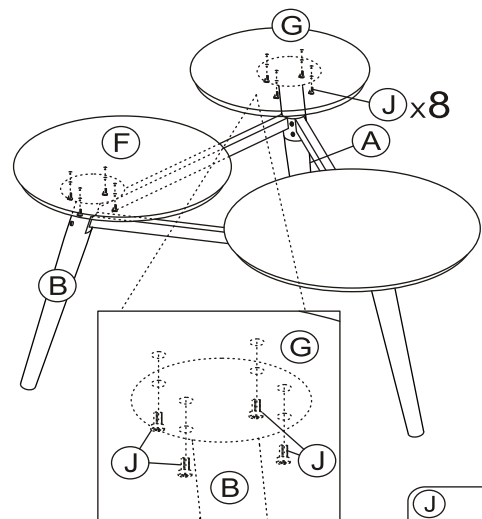

LEA ESTAS INSTRUCCIONES ANTES DE ENSAMBLAR EL PRODUCTO Y CONSERVE PARA FUTURAS REFERENCIAS.

Ax1	Bx1	Cx1	Dx1	Ex1	Fx1	Gx1
				Hx3	Ix2	Jx11
				M6x50	M6x40	M6x12
					Kx3	Lx1
						Mx1

1

2

3

4

**ADVERTENCIA:**

- No pararse sobre el PRODUCTO
- No utilizar el PRODUCTO a menos que todos sus tornillos tuercas y aditamentos estén firmemente asegurados
- Checar al menos cada cuatro meses que todos los tornillos, tuercas y aditamentos del PRODUCTO estén firmemente asegurados
- Dejar de usar el producto si le faltan partes, están rotas, dañadas o desgastadas hasta que estas sean reparadas
- No seguir las indicaciones anteriores, puede resultar en algún accidente serio

MARCA: FURNITURER  
 MODELO: BIEL LMKZ  
 PRODUCTO: MESA DE CAFÉ  
 HECHO EN: CHINA

Importador: Yata Products de México SA de CV  
 Londres 253 - 301 Dep, Col. Juárez, C.P. 06600  
 Cuauhtémoc, Ciudad de México, México, RFC: YPM070903MX9  
 Instrucciones de cuidado: Limpiar con un trapo húmedo