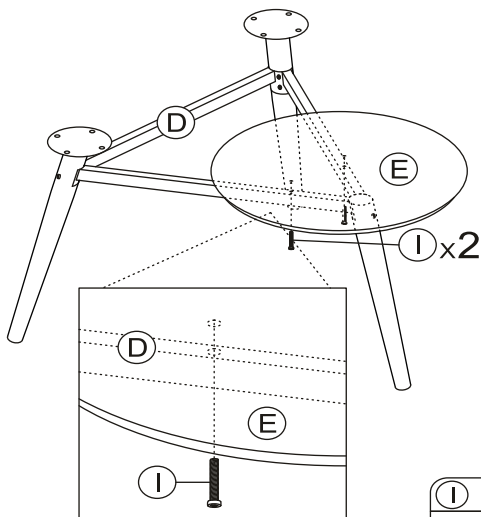

LEA ESTAS INSTRUCCIONES ANTES DE ENSAMBLAR EL PRODUCTO Y CONSERVE PARA FUTURAS REFERENCIAS.

Ax1	Bx1	Cx1	Dx1	Ex1	Fx1	Gx1
				Hx3	Ix2	Jx11
				M6x50	M6x40	M6x12
					Kx3	Lx1
						Mx1

1

2

3

4

**ADVERTENCIA:**

MARCA: FURNITURER  
 MODELO: BIEL LMKZ  
 PRODUCTO: MESA DE CAFÉ  
 HECHO EN: CHINA

Importador: Yata Products de México SA de CV  
 Londres 253 - 301 Dep, Col. Juárez, C.P. 06600  
 Cuauhtémoc, Ciudad de México, México, RFC: YPM070903MX9  
 Instrucciones de cuidado: Limpiar con un trapo húmedo