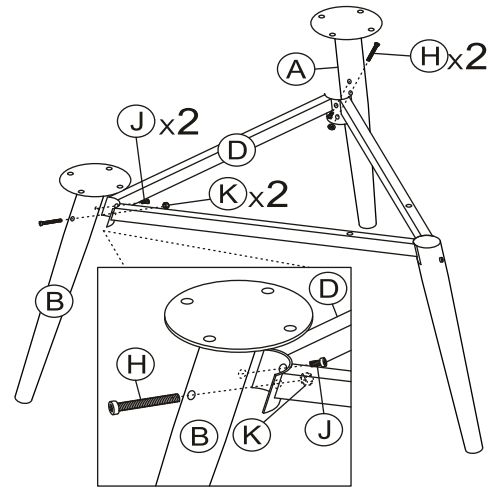

LEA ESTAS INSTRUCCIONES ANTES DE ENSAMBLAR EL PRODUCTO Y CONSERVE PARA FUTURAS REFERENCIAS.

Ax1	Bx1	Cx1	Dx1	Ex1	Fx1	Gx1
				Hx3	Ix2	Jx11
				M6x50	M6x40	M6x12
					Kx3	Lx1
						Mx1

1

2

3

4

**ADVERTENCIA:**

MARCA: FURNITURER  
 MODELO: BIEL LMKZ  
 PRODUCTO: MESA DE CAFÉ  
 HECHO EN: CHINA

Importador: Yata Products de México SA de CV  
 Londres 253 - 301 Dep, Col. Juárez, C.P. 06600  
 Cuauhtémoc, Ciudad de México, México, RFC: YPM070903MX9  
 Instrucciones de cuidado: Limpiar con un trapo húmedo