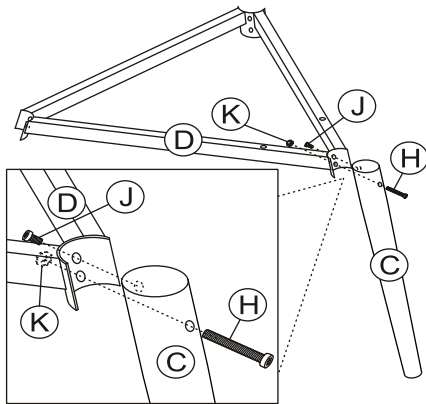

LEA ESTAS INSTRUCCIONES ANTES DE ENSAMBLAR EL PRODUCTO Y CONSERVE PARA FUTURAS REFERENCIAS.

Ax1	Bx1	Cx1	Dx1	Ex1	Fx1	Gx1
				Hx3	Ix2	Jx11
				M6x50	M6x40	M6x12
					Kx3	Lx1
						Mx1

1

2

3

4

**ADVERTENCIA:**

MARCA: FURNITURER  
 MODELO: BIEL LMKZ  
 PRODUCTO: MESA DE CAFÉ  
 HECHO EN: CHINA

Importador: Yata Products de México SA de CV  
 Londres 253 - 301 Dep, Col. Juárez, C.P. 06600  
 Cuauhtémoc, Ciudad de México, México, RFC: YPM070903MX9  
 Instrucciones de cuidado: Limpiar con un trapo húmedo