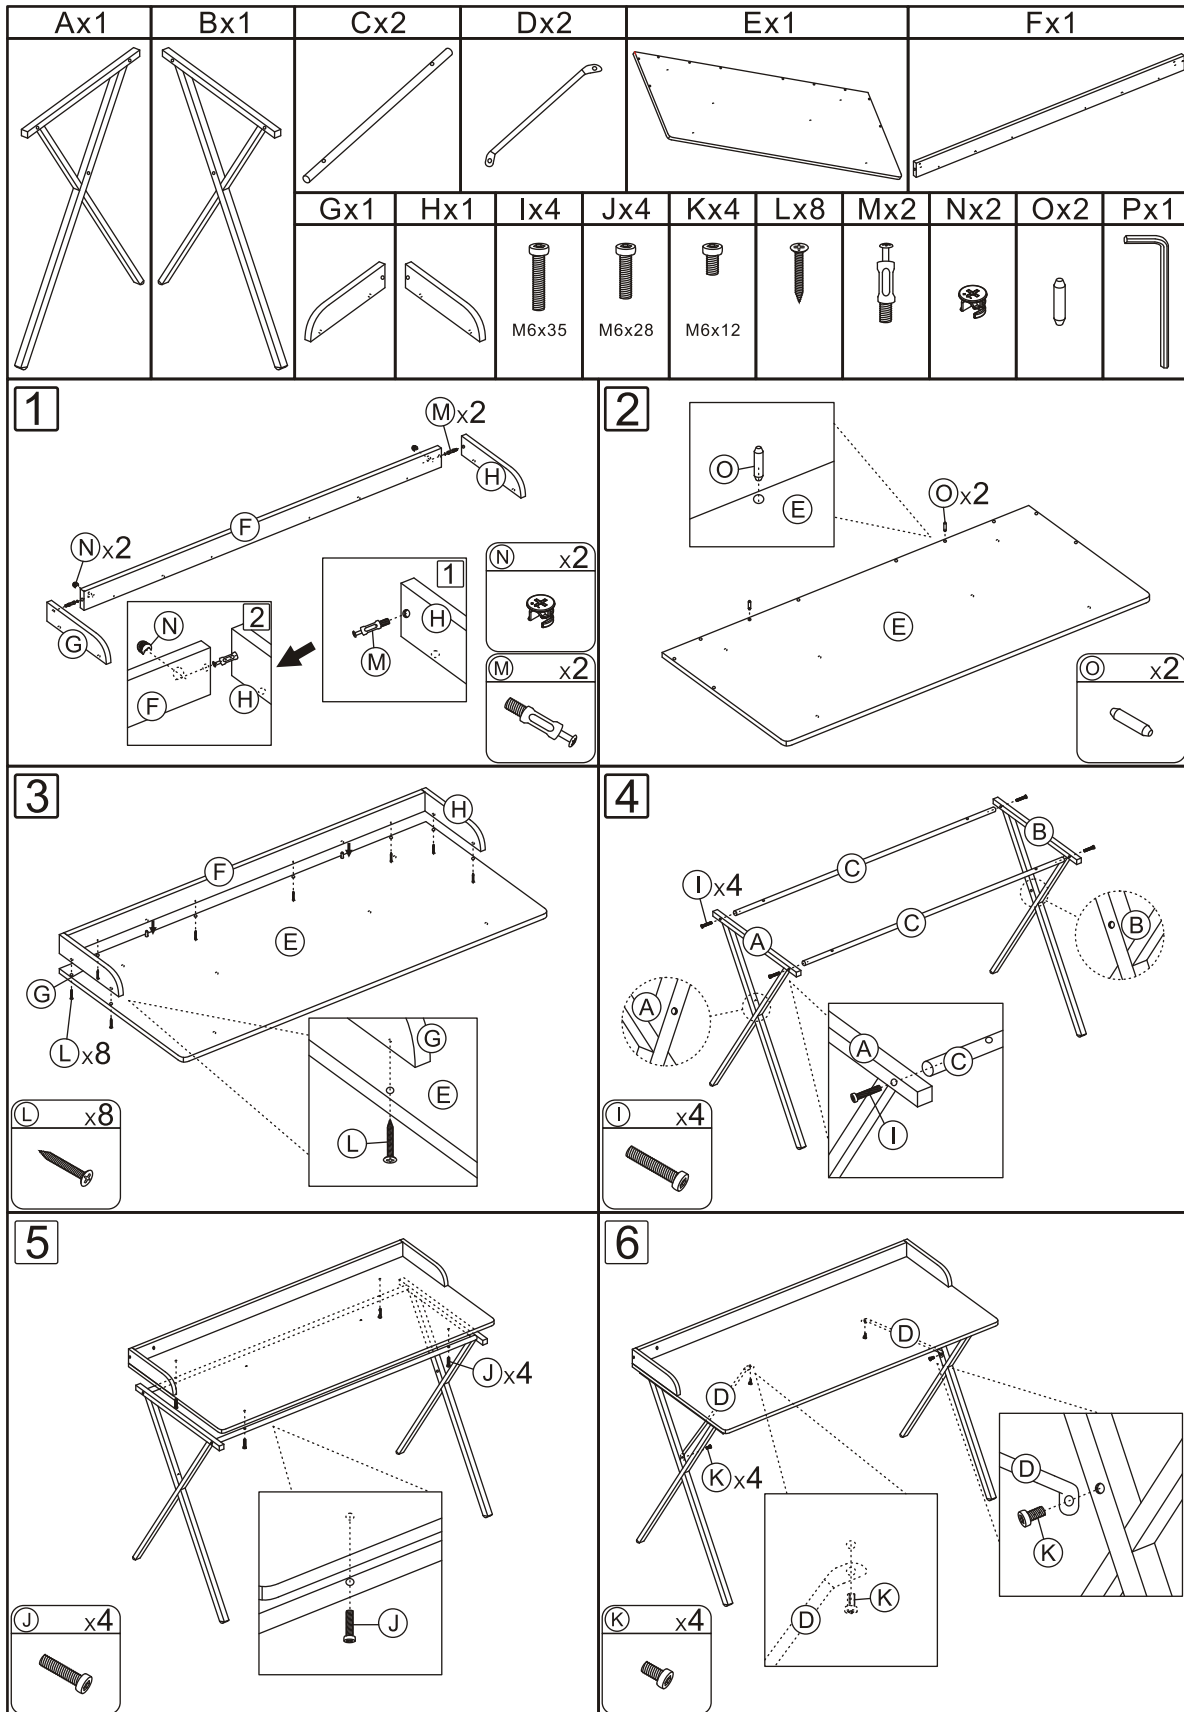

LEA ESTAS INSTRUCCIONES ANTES DE ENSAMBLAR EL PRODUCTO Y CONSERVE PARA FUTURAS REFERENCIAS.

ADVERTENCIA:

- No pararse sobre el PRODUCTO
- No utilizar el PRODUCTO a menos que todos sus tornillos tuercas y aditamentos estén firmemente asegurados
- Checar al menos cada cuatro meses que todos los tornillos, tuercas y aditamentos del PRODUCTO estén firmemente asegurados
- Dejar de usar el producto si le faltan partes, están rotas, dañadas o desgastadas hasta que estas sean reparadas
- No seguir las indicaciones anteriores, puede resultar en algún accidente serio

MARCA: FURNITURER
 MODELO: AVA 246T 75CM B
 PRODUCTO: ESCRITORIO DE COMPUTADORA
 HECHO EN: CHINA

IMPORTADO POR: Yata Products de México, SA de CV: San Andrés Atoto
 155 - 3 Piso, Col. San Esteban, Naucalpan de Juárez, C.P.: 53550
 Estado de México, México, R.F.C.: YPM070903MX9
 Instrucciones de cuidado: limpiar con un trapa húmedo