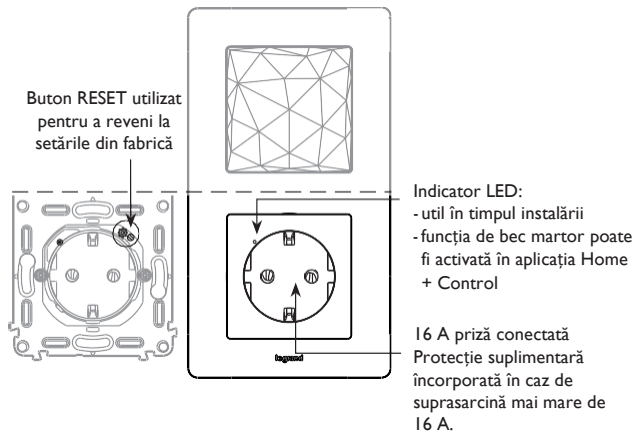

- Se potrivește pe o piesă de mobilier (mobilă).

2. GAME

Descriere	Alb	Ivoar	Aluminiu
Priză de releu conectată la standarde germane. Se livrează complet cu o placă de finisare și capac de protecție a locației. Echipat cu un buton RESET (ascuns) folosit pentru a reveni la setările din fabrică.	7 521 96	7 522 96	7 523 96
Control general wireless suplimentar. Se livrează complet cu baterie, placă de finisare. Echipat cu un indicator LED (configurare) și un buton RESET (ascuns) folosit pentru a reveni la setările din fabrică. Elemente de fixare autoadezive repositionabile furnizate.	7 521 86	7 522 86	7 523 86

3. DIMENSIUNI (mm)

Nr. Cat.:	A	B	C	D
7 521 96 - 7 522 96 - 7 523 96	157	86	31,5	23

Nr. Cat.:	A	B	C
7 521 86 - 7 522 86 - 7 523 86	86	86	12

4. OPERARE

! Pachetul de pornire este pre-cuplat din fabrică. Nu efectuați niciodată o RESETARE din fabrică a prizei de control și a controlului general fără fir în același timp, deoarece acest lucru le poate face inutilizabile.

5. CONEXIUNE

Priză de control

Tip terminal: automat
Capacitate terminal: 2 x 2.5 mm²
Lungime de dezizolare: 11 mm

6. CARACTERISTICI TEHNICE

6.1 Caracteristici mecanice

Priză de control:

Protecție împotriva impacturilor: IK 04
Protecția împotriva corpurilor solide/lichidelor:
IP 20 fără placă de protecție și placă
Produs asamblat IP 40