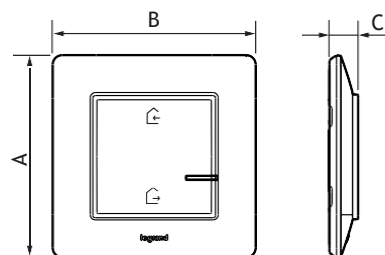

- Se potrivește pe o piesă de mobilier (mobilă).

2. GAME

Descriere	Alb	Ivoar	Aluminiu
Priză de releu conectată la standarde germane. Se livrează complet cu o placă de finisare și capac de protecție a locației. Echipat cu un buton RESET (ascuns) folosit pentru a reveni la setările din fabrică.	7 521 96	7 522 96	7 523 96
Control general wireless suplimentar. Se livrează complet cu baterie, placă de finisare. Echipat cu un indicator LED (configurare) și un buton RESET (ascuns) folosit pentru a reveni la setările din fabrică. Elemente de fixare autoadezive repositionabile furnizate.	7 521 86	7 522 86	7 523 86

3. DIMENSIUNI (mm)

Nr. Cat.:	A	B	C	D
7 521 96 - 7 522 96 - 7 523 96	157	86	31,5	23

Nr. Cat.:	A	B	C
7 521 86 - 7 522 86 - 7 523 86	86	86	12

4. OPERARE

! Pachetul de pornire este pre-cuplat din fabrică. Nu efectuați niciodată o RESETARE din fabrică a prizei de control și a controlului general fără fir în același timp, deoarece acest lucru le poate face inutilizabile.

5. CONEXIUNE

Priză de control

Tip terminal: automat
Capacitate terminal: 2 x 2.5 mm²
Lungime de dezizolare: 11 mm

6. CARACTERISTICI TEHNICE

6.1 Caracteristici mecanice

Priză de control:

Protecție împotriva impacturilor: IK 04
Protecția împotriva corpurilor solide/lichidelor:
IP 20 fără placă de protecție și placă
Produs asamblat IP 40