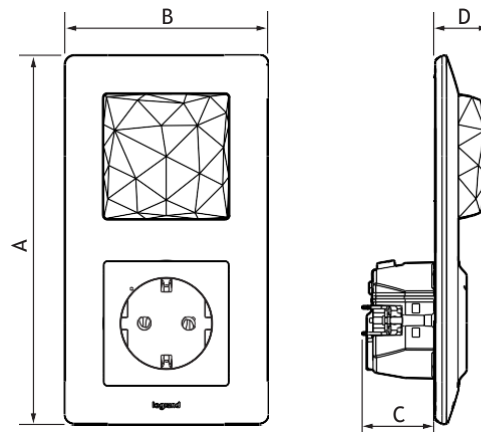

Mecanism alcătuit dintr-o bucată (grilă + mecanism).

• Un control general fără fir, folosit pentru a controla scenele de plecare de acasă/întors acasă care implică lumini, jaluzele și prize conectate.

- Se fixează direct pe perete sau se înșurubează pe o casetă cu montare încastrată. Versiunile multigrup pot fi combinate cu alte accesorii de cablare.

- Se potrivește pe o piesă de mobilier (mobilă).

2. GAME

Descriere	Alb	Ivoar	Aluminiu
Priză de releu conectată la standarde germane. Se livrează complet cu o placă de finisare și capac de protecție a locației. Echipat cu un buton RESET (ascuns) folosit pentru a reveni la setările din fabrică.	7 521 96	7 522 96	7 523 96
Control general wireless suplimentar. Se livrează complet cu baterie, placă de finisare. Echipat cu un indicator LED (configurare) și un buton RESET (ascuns) folosit pentru a reveni la setările din fabrică. Elemente de fixare autoadezive repositionabile furnizate.	7 521 86	7 522 86	7 523 86

3. DIMENSIUNI (mm)

Nr. Cat.:	A	B	C	D
7 521 96 - 7 522 96 - 7 523 96	157	86	31,5	23

Nr. Cat.:	A	B	C
7 521 86 - 7 522 86 - 7 523 86	86	86	12

4. OPERARE

! Pachetul de pornire este pre-cuplat din fabrică. Nu efectuați niciodată o RESETARE din fabrică a prizei de control și a controlului general fără fir în același timp, deoarece acest lucru le poate face inutilizabile.

5. CONEXIUNE

Priză de control

Tip terminal: automat
Capacitate terminal: 2 x 2.5 mm²
Lungime de dezizolare: 11 mm

6. CARACTERISTICI TEHNICE

6.1 Caracteristici mecanice

Priză de control:

Protecție împotriva impacturilor: IK 04
Protecția împotriva corpurilor solide/lichidelor:
IP 20 fără placă de protecție și placă
Produs asamblat IP 40