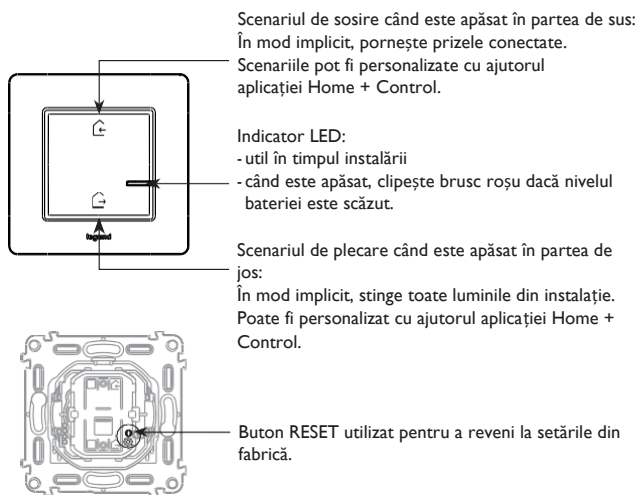

Mecanism alcătuit dintr-o bucată (grilă + mecanism).

• Un control general fără fir, folosit pentru a controla scenele de plecare de acasă/întors acasă care implică lumini, jaluzele și prize conectate.

- Se fixează direct pe perete sau se înșurubează pe o casetă cu montare încastrată. Versiunile multigrup pot fi combinate cu alte accesorii de cablare.

- Se potrivește pe o piesă de mobilier (mobilă).

2. GAME

Descriere	Alb	Ivoar	Aluminiu
Priză de releu conectată la standarde germane. Se livrează complet cu o placă de finisare și capac de protecție a locației. Echipat cu un buton RESET (ascuns) folosit pentru a reveni la setările din fabrică.	7 521 96	7 522 96	7 523 96
Control general wireless suplimentar. Se livrează complet cu baterie, placă de finisare. Echipat cu un indicator LED (configurare) și un buton RESET (ascuns) folosit pentru a reveni la setările din fabrică. Elemente de fixare autoadezive repositionabile furnizate.	7 521 86	7 522 86	7 523 86

3. DIMENSIUNI (mm)

Nr. Cat.:	A	B	C	D
7 521 96 - 7 522 96 - 7 523 96	157	86	31,5	23

Nr. Cat.:	A	B	C
7 521 86 - 7 522 86 - 7 523 86	86	86	12

4. OPERARE

! Pachetul de pornire este pre-cuplat din fabrică. Nu efectuați niciodată o RESETARE din fabrică a prizei de control și a controlului general fără fir în același timp, deoarece acest lucru le poate face inutilizabile.

5. CONEXIUNE

Priză de control

Tip terminal: automat
Capacitate terminal: 2 x 2.5 mm²
Lungime de dezizolare: 11 mm

6. CARACTERISTICI TEHNICE

6.1 Caracteristici mecanice

Priză de control:

Protecție împotriva impacturilor: IK 04
Protecția împotriva corpurilor solide/lichidelor:
IP 20 fără placă de protecție și placă
Produs asamblat IP 40