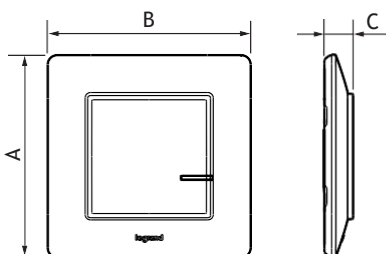

- Se fixează direct pe perete sau se înșurubează pe o casetă cu montare încastrată. Versiunile multigrup pot fi combinate cu alte accesorii de cablare.
- Se potrivește pe o piesă de mobilier (mobilă).
- Poate fi combinat cu 20 de întrerupătoare conectate cu opțiuni de reglare a luminii sau prize conectate.

3. DIMENSIUNI

A	B	C
86	86	12

4. OPERARE

OPRIT când este apăsat în partea de sus și intensitatea scade când este ținut apăsat până când este eliberat.

Indicator LED:

- util în timpul instalării
- când este apăsat, clipește brusc roșu dacă nivelul bateriei este scăzut.