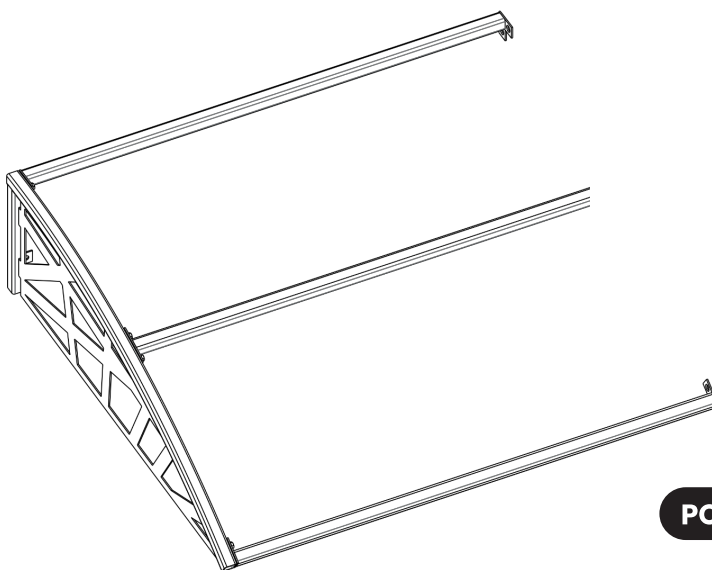

# SEGMENTE INTERMEDIARE PERGOLĂ RINA

177 cm

POT NECESITA REVOPSIRE

## SPECIFICATII

- Dimensiuni: 177 x 100 cm (L x l)
- Culoare: (vopsite) Gri RAL 7016 / Negru lucios clasic
- Suport central confecționat din țevă pătrată 30x30x1.5 și table de 3mm grosime
- Console legături confecționate din țevă 30x30x1.5 și table de 3mm grosime

## CONȚINUT PACHET

- Suport central – 1 buc
- Consolă legătură față – 1 buc
- Consolă legătură centrală – 1 buc
- Consolă legătură spate – 1 buc
- Șurub metric 8x20 – 10 buc
- Șaibă M8 – 10 buc